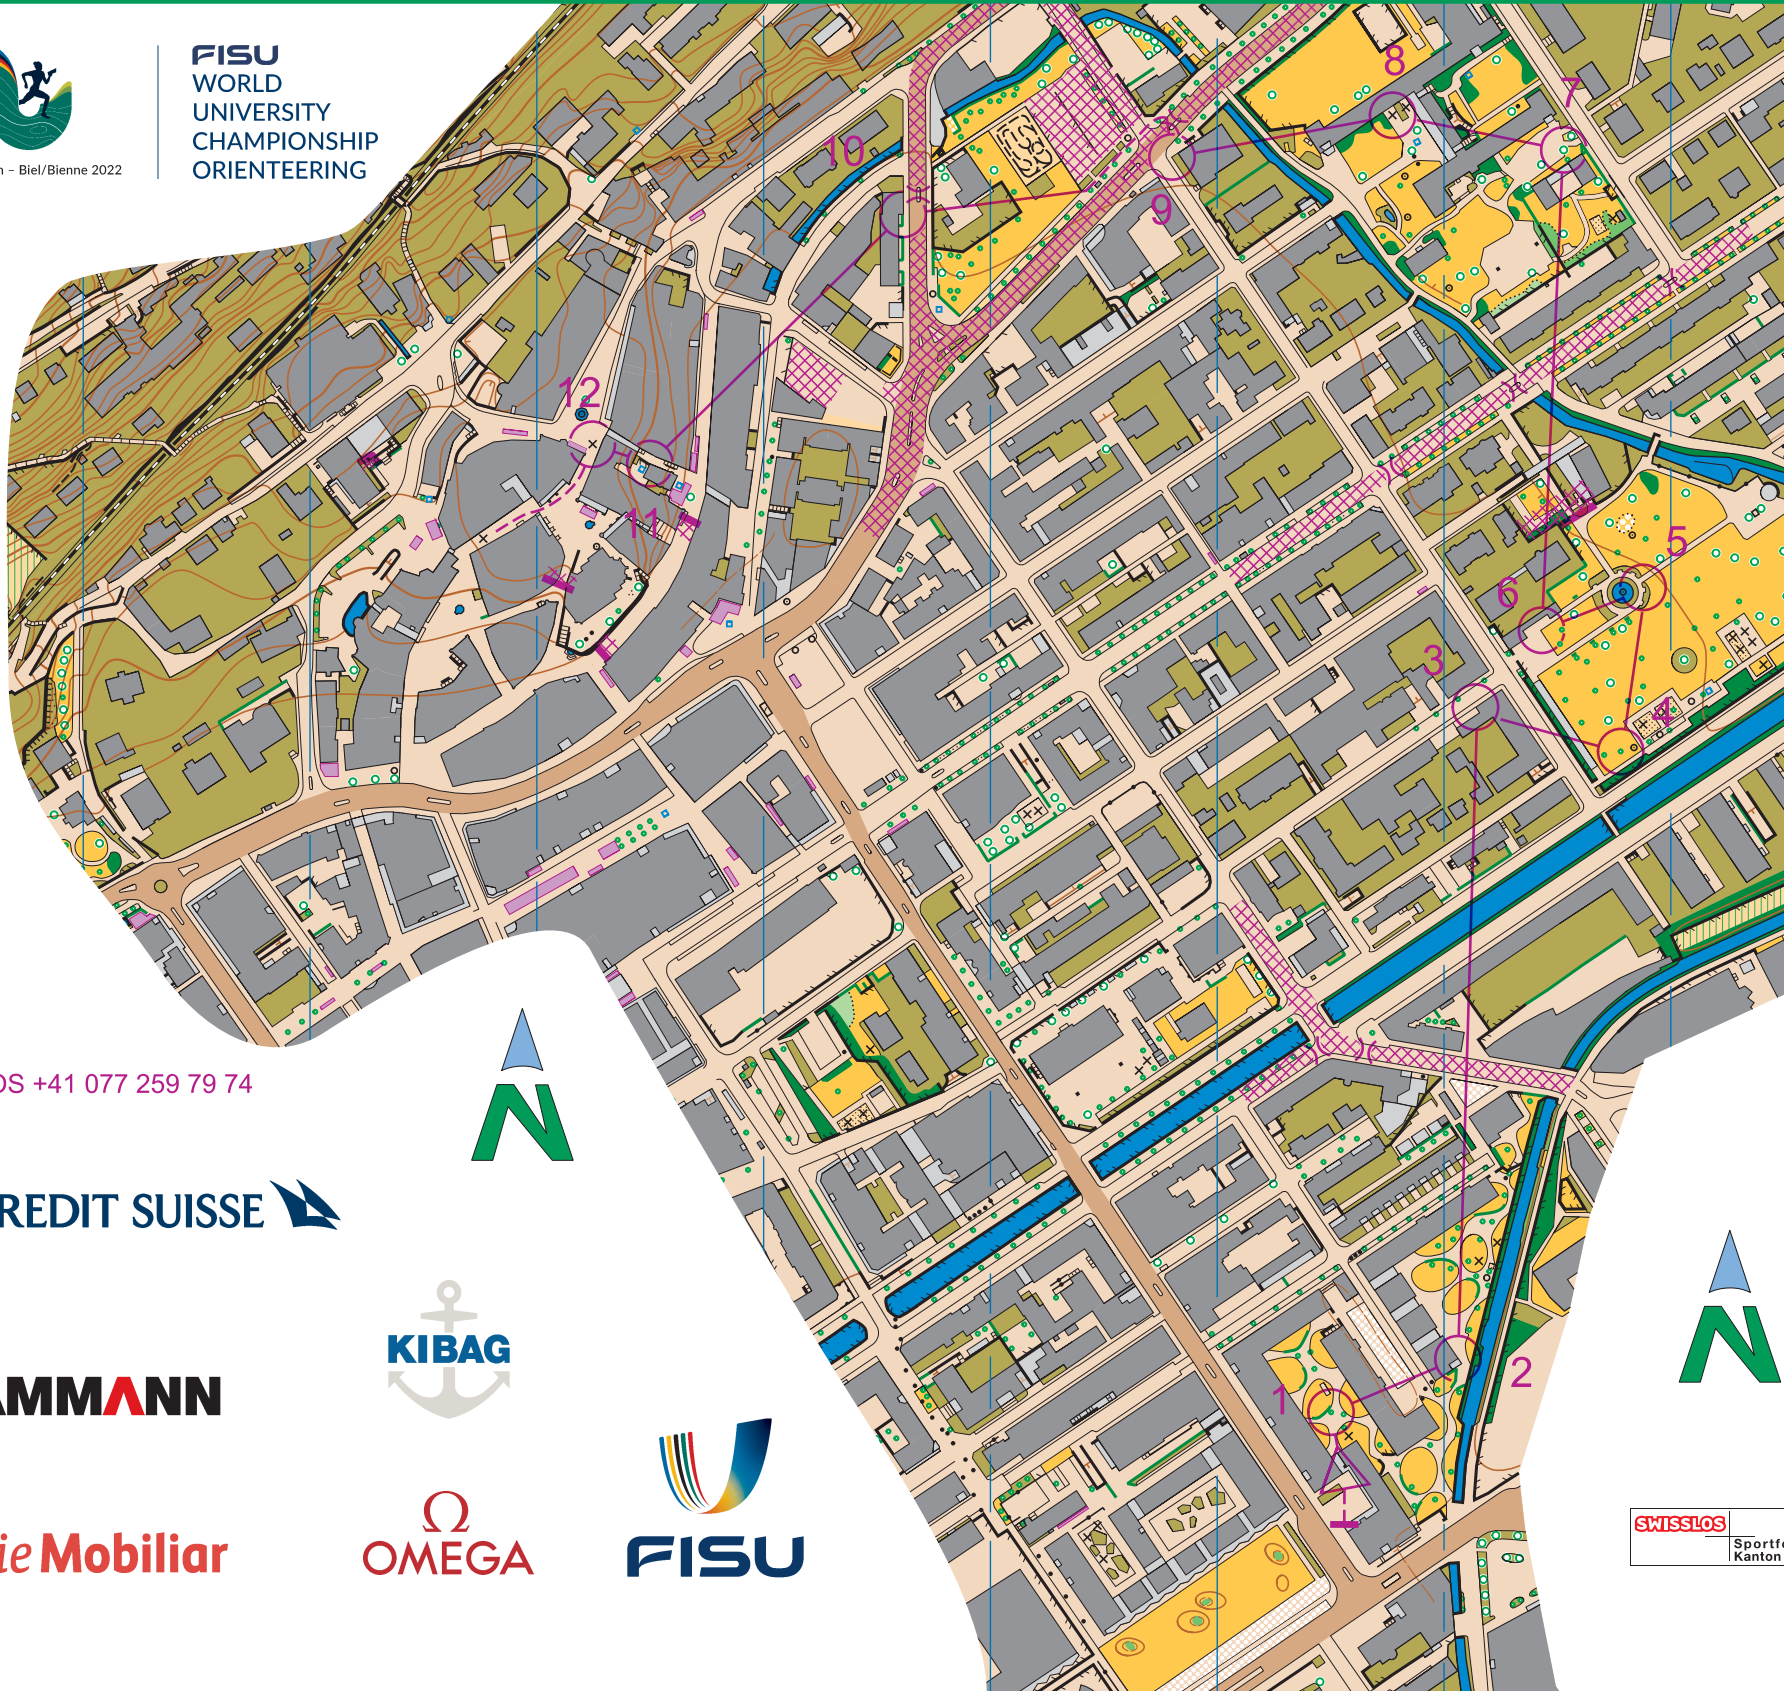

Biel / Bienne

1 : 4'000 | 2m | 2022

Base material: swisstopo
Map maker: Martin Howald, Langnau
Print: frey print&design, Birr
Coordinates: CH1903+ / LV95 / 2'586'000 / 1'221'000
Copyright: WUC Orienteering 2022 / ol.biel.seeland

17.08.2022

Sprint

Course setters:
David and Philipp von Arx

WOMEN (1)

Magglingen - Biel/Bienne 2022

FISU
WORLD
UNIVERSITY
CHAMPIONSHIP
ORIENTEERING

WUC 2022 - Sprint				
WOMEN	2.9 km	20 m		
--- 30 m --->△				
▷		■		>.
1	31 ↖	▲		○.
2	46 ↗	■		>.
3	201	■		<.
4	33 →	▲		○.
5	34 ↑	⊠		└.
6	202	◇		<.
7	36 ↙	▲		○.
8	39 ↙	×		○.
9	37	⊠		└.
--- 60 m --->				
10	203	■		└.
11	42	■		^.
12	50	×		○.
○ --- 70 m --->△				

SOS +41 077 259 79 74

CREDIT SUISSE

AMMANN

OMEGA

die Mobilier

HOWALD
MAPPING

sw/ss
orienteering
map 2102 Q

geprüft 2022
Fritz Rufer