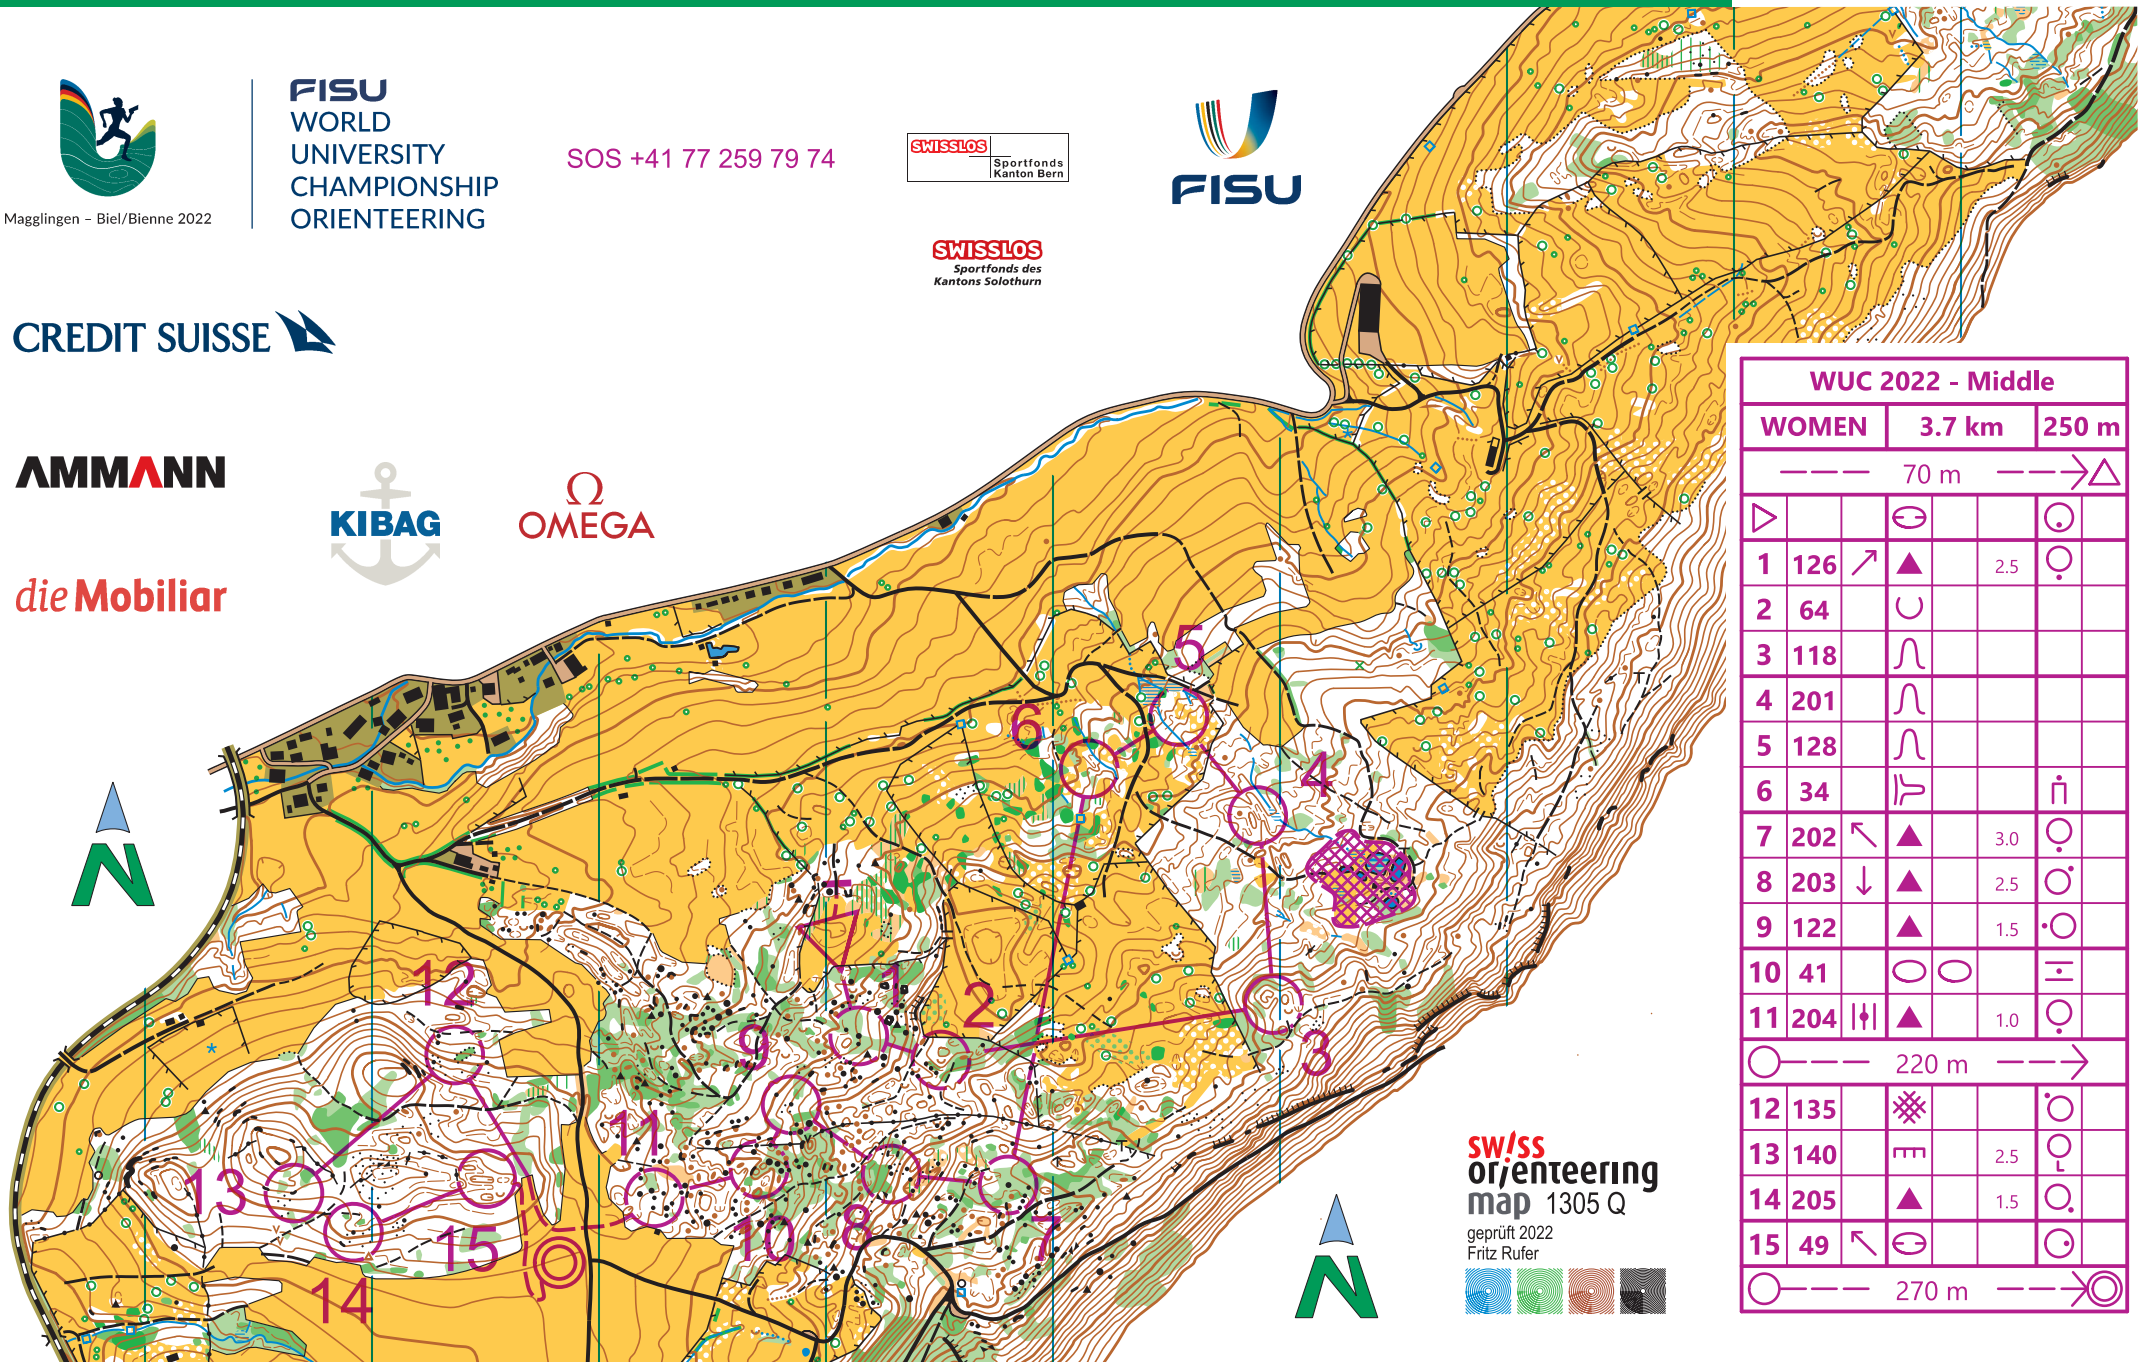

Corcelles

1 : 10'000 | 5m | 2022

Base material: Swisstopo
 Map maker: Urs Steiner
 Print: frey print&design, Birr
 Coordinates: CH1903+ / LV95: 2'602'000 / 1'237'000
 Copyright: WUC Orienteering 2022 / OLG Biberist SO

20.08.2022

Middle

Course setters:
 Bettina and Marion Aebi

WOMEN

Magglingen - Biel/Bienne 2022

FISU
 WORLD
 UNIVERSITY
 CHAMPIONSHIP
 ORIENTEERING

SOS +41 77 259 79 74

WUC 2022 - Middle				
WOMEN		3.7 km	250 m	
		--- 70 m --->△		
▷		⊖		⊙
1	126 ↗	▲	2.5	⊙
2	64	∪		
3	118	∩		
4	201	∩		
5	128	∩		
6	34	∩		⊖
7	202 ↖	▲	3.0	⊙
8	203 ↓	▲	2.5	⊙
9	122	▲	1.5	⊙
10	41	○ ○		≡
11	204 ↕	▲	1.0	⊙
		○ --- 220 m --->		
12	135	⊗		⊙
13	140	≡	2.5	⊙
14	205	▲	1.5	⊙
15	49 ↖	⊖		⊙
		○ --- 270 m --->⊙		

sw/ss
 orienteering
 map 1305 Q
 geprüft 2022
 Fritz Rufer