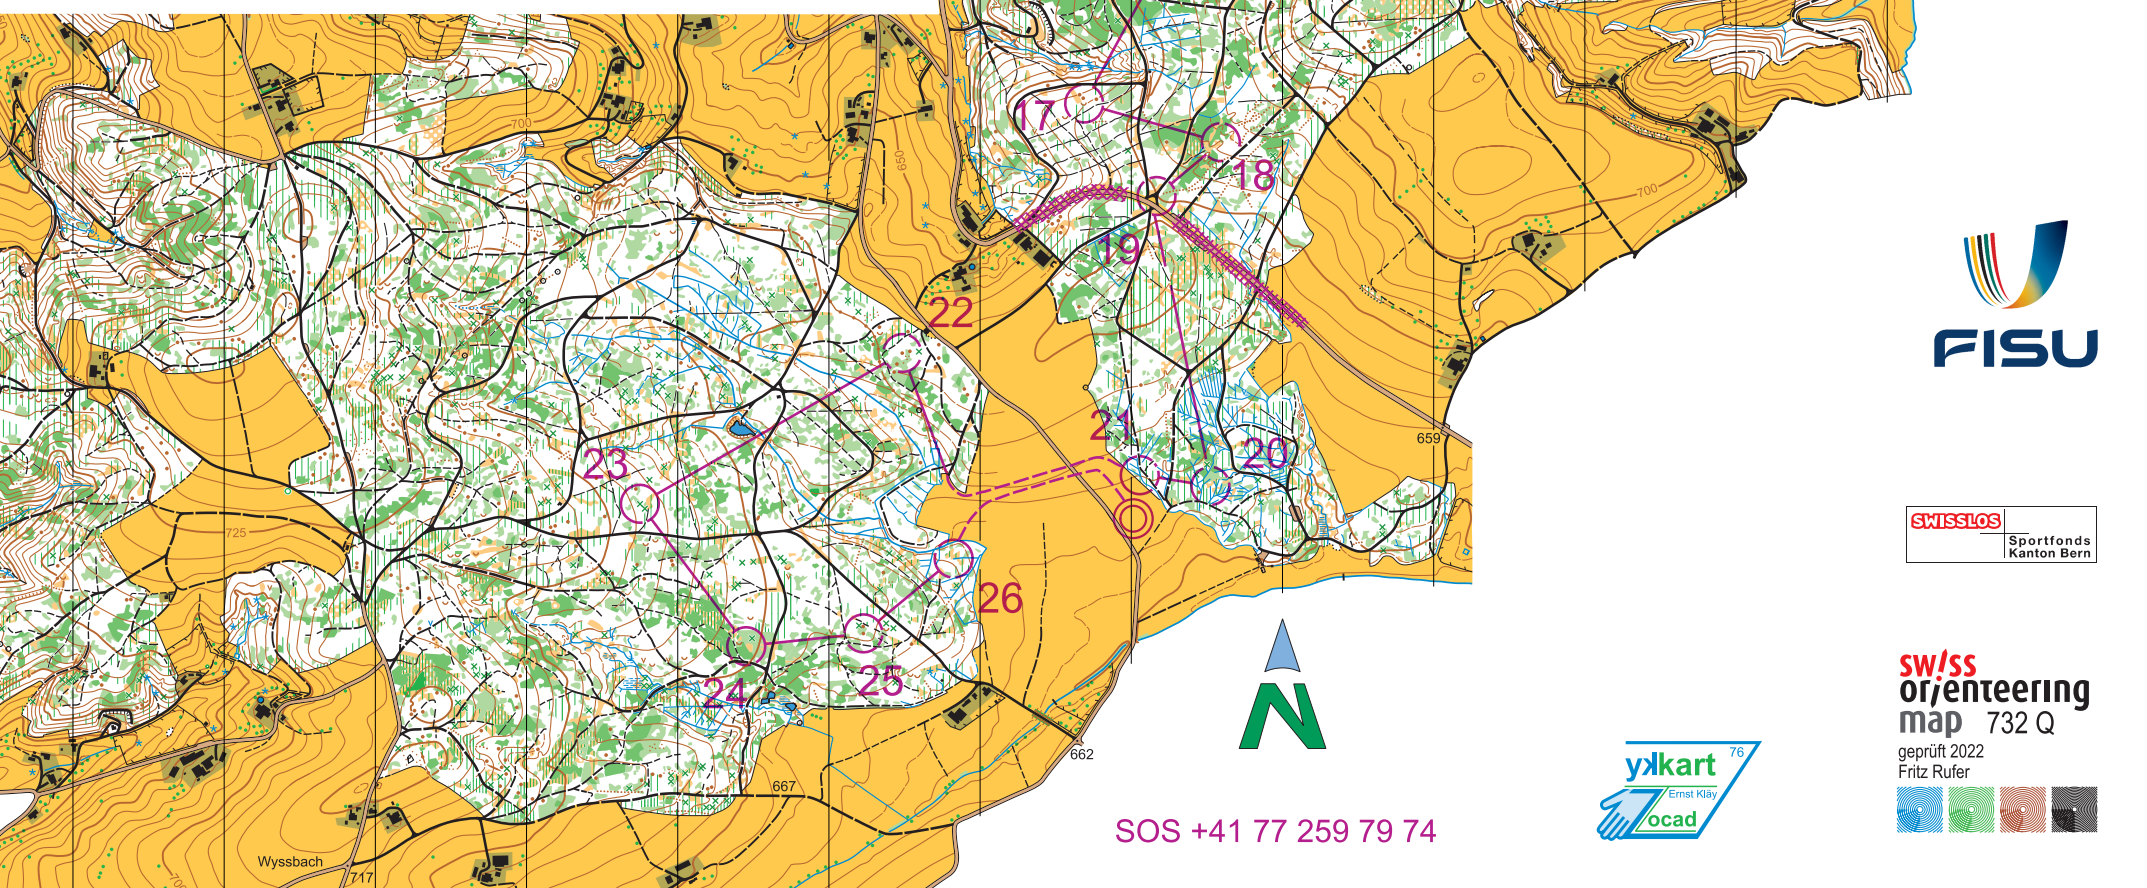

WOMEN B (2)

Schmidwald-Horben

1 : 15'000 | 5m | 2022

Base material: Swisstopo
 Map maker: Ernst Kläy, Burgdorf
 Print: frey print&design, Birr
 Coordinates: CH1903+ / LV95: 2'631'000 / 1'223'000
 Copyright: WUC Orienteering 2022 / OLG Huttwil

18.08.2022

Long

Course setters:
 Reto Flückiger, Beat Zimmermann

FISU
 WORLD
 UNIVERSITY
 CHAMPIONSHIP
 ORIENTEERING

CREDIT SUISSE

AMMANN

die Mobiliar

OMEGA

WUC 2022 - Long				
WOMEN B		10.8 km		290 m
▷		⊗		▷
10	48	⊗		✓
11	35	●	1.0	○
12	39	↗	⊗	1.8
13	40	⊗		↓
14	49	∩		
15	52	→	∩	↓
16	56	↑	⊗	1.5
17	54	∩	∩	
18	55	∩		↓
19	203	/	/	Y
20	58			T
21	204	↘		Y
		○ --- 420 m --- →		
22	61	←	●	1.0
23	64	↖	⊗	1.8
24	67	○		○
25	70	↓	●	1.0
26	205			T
		○ --- 480 m --- ⊗		