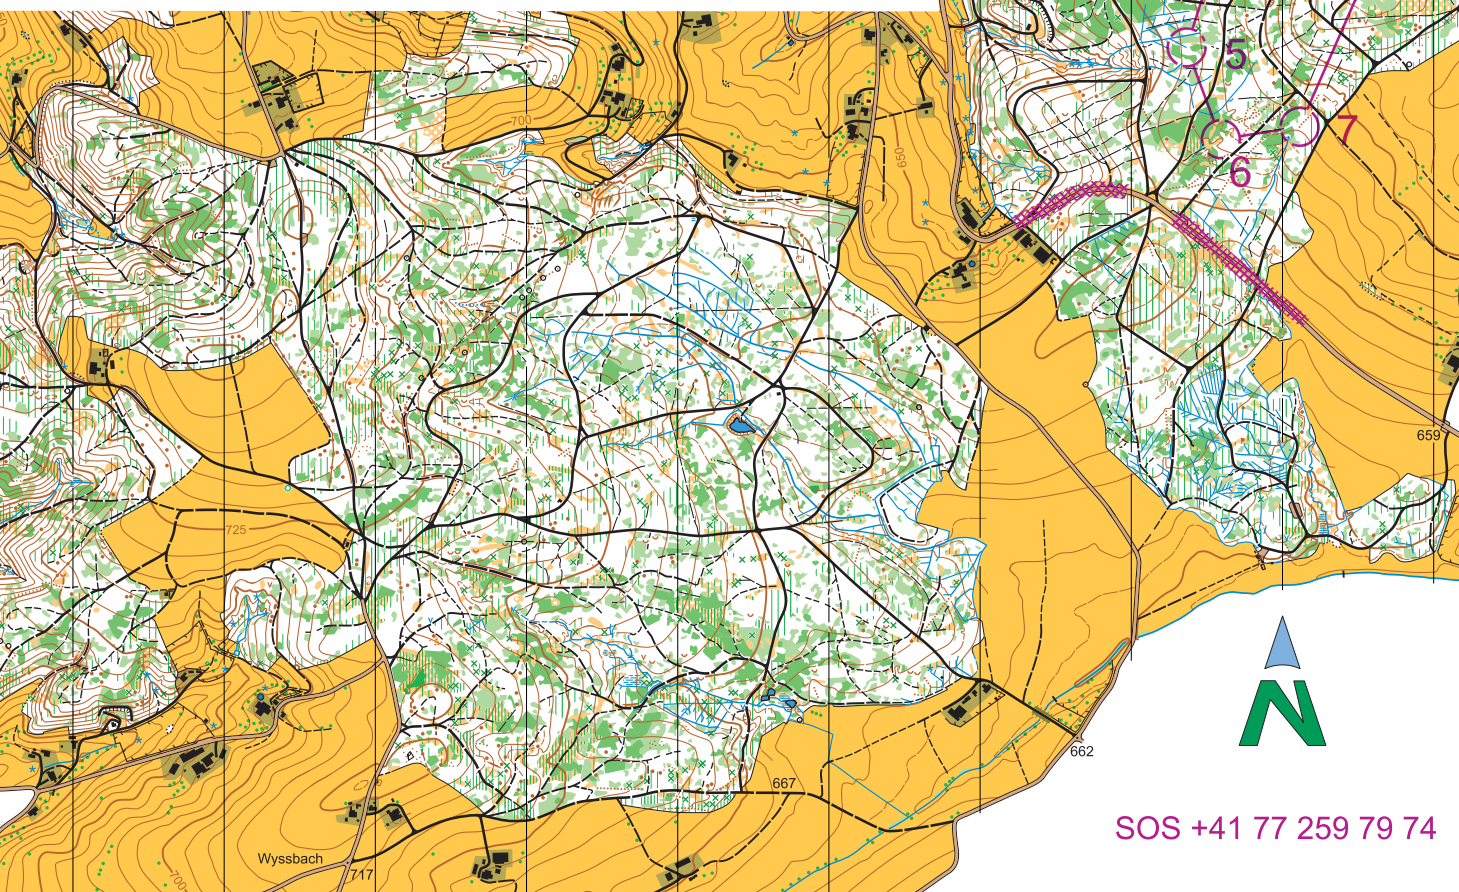

WOMEN B (1)

Schmidwald-Horben

1 : 15'000 | 5m | 2022

Base material: Swisstopo
Map maker: Ernst Kläy, Burgdorf
Print: frey print&design, Birr
Coordinates: CH1903+ / LV95: 2'631'000 / 1'223'000
Copyright: WUC Orienteering 2022 / OLG Huttwil

18.08.2022

Long

Course setters:
Reto Flückiger, Beat Zimmermann

Magglingen - Biel/Bienne 2022

FISU
WORLD
UNIVERSITY
CHAMPIONSHIP
ORIENTEERING

CREDIT SUISSE

AMMANN

die Mobiliar

OMEGA

WUC 2022 - Long					
WOMEN B	10.8 km	290 m			
		40 m		→△	
1	32	↖	●	1.0	○
2	33	↖	↖	<	
3	201	↖	↖	↘	
4	52	→	↖	↓	
5	53	↖	↖	↘	
6	55	↖	↖		♻️
7	57	↖	↖	✓	
8	46	↖	↖	T	
9	47	↖	↖	→	
○		0 m		→△	

SOS +41 77 259 79 74