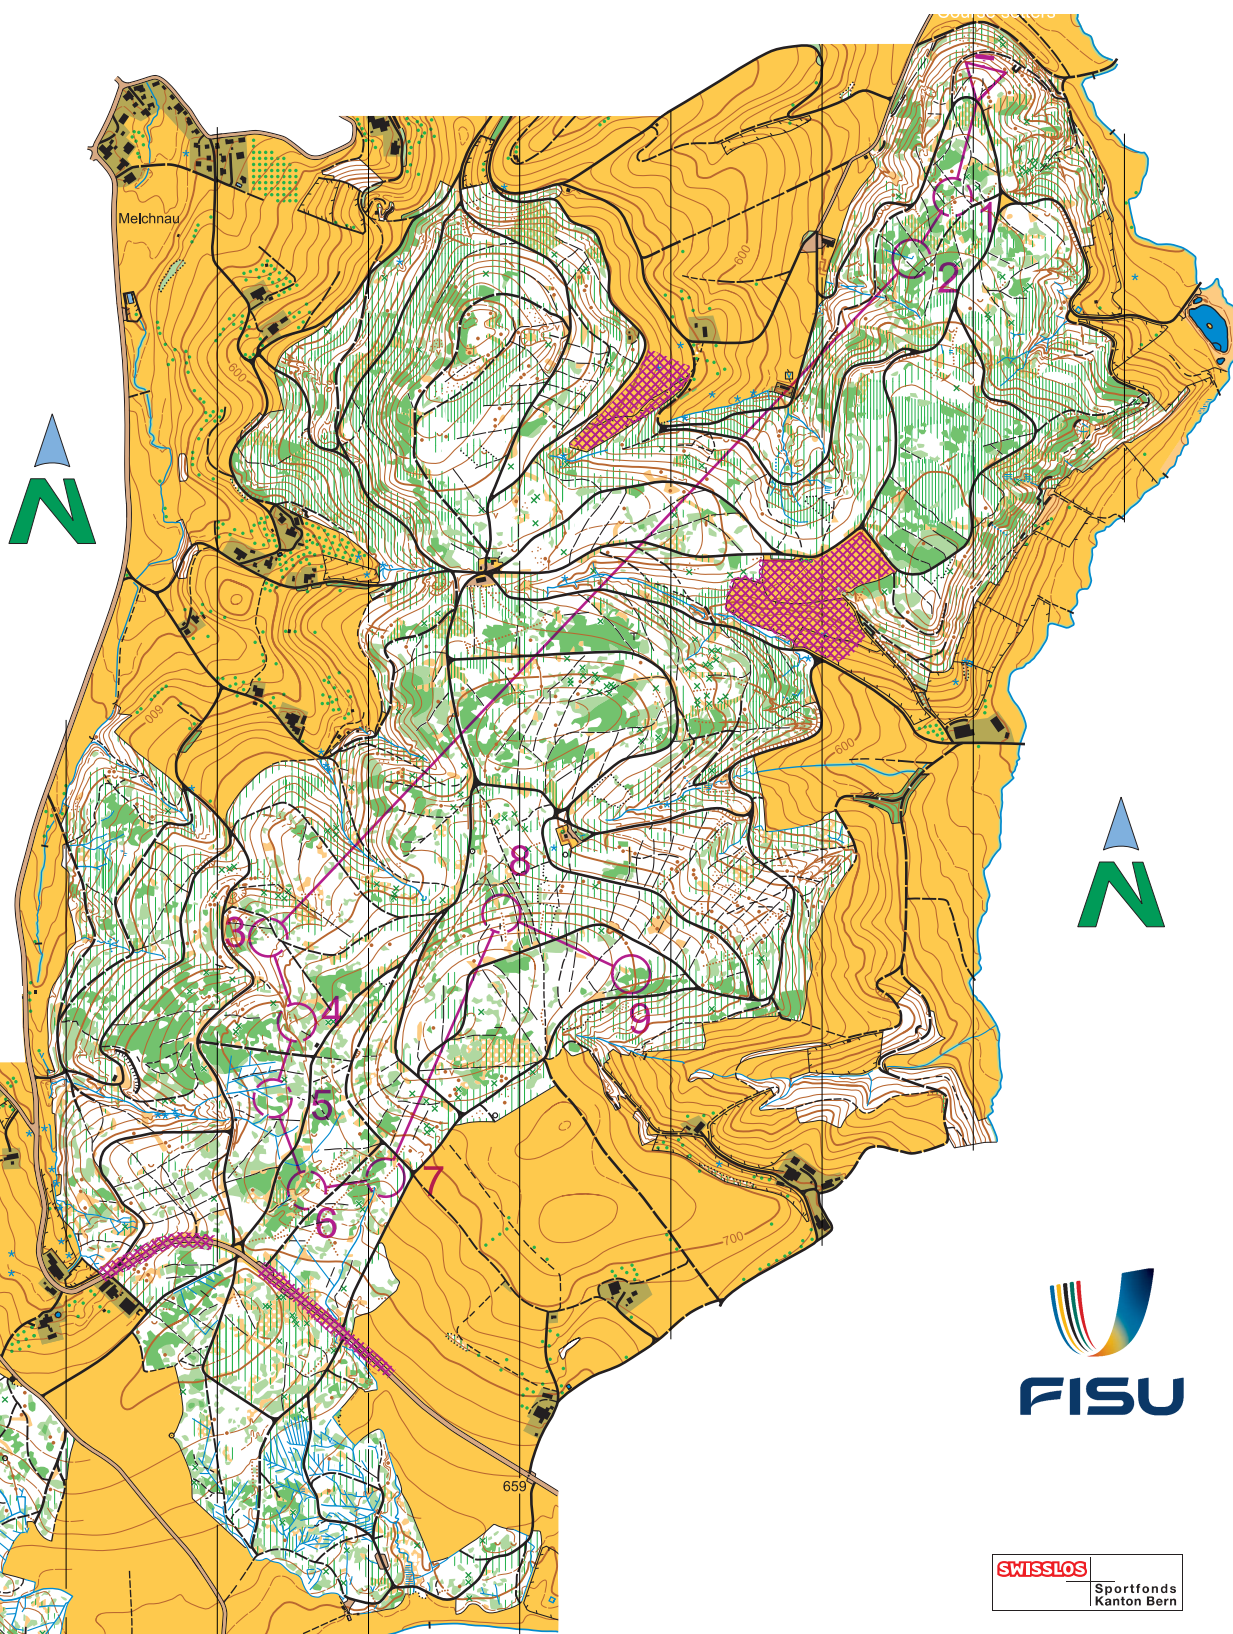

WOMEN B (1)

Schmidwald-Horben

1 : 15'000 | 5m | 2022

Base material: Swisstopo
Map maker: Ernst Kläy, Burgdorf
Print: frey print&design, Birr
Coordinates: CH1903+ / LV95: 2'631'000 / 1'223'000
Copyright: WUC Orienteering 2022 / OLG Huttwil

18.08.2022

Long

Course setters:
Reto Flückiger, Beat Zimmermann

Magglingen - Biel/Bienne 2022

FISU
WORLD
UNIVERSITY
CHAMPIONSHIP
ORIENTEERING

CREDIT SUISSE

AMMANN

die Mobiliar

OMEGA

WUC 2022 - Long					
WOMEN B	10.8 km	290 m			
		40 m		→△	
1	32	↖	●	1.0	○
2	33	↖	↖	<	
3	201	↖	↖	↘	
4	52	→	↖	↓	
5	53	↖	↖	↘	
6	55	↖	↖		♻️
7	57	↖	↖	✓	
8	46	↖	↖	T	
9	47	↖	↖	→	
○		0 m		→△	

SOS +41 77 259 79 74