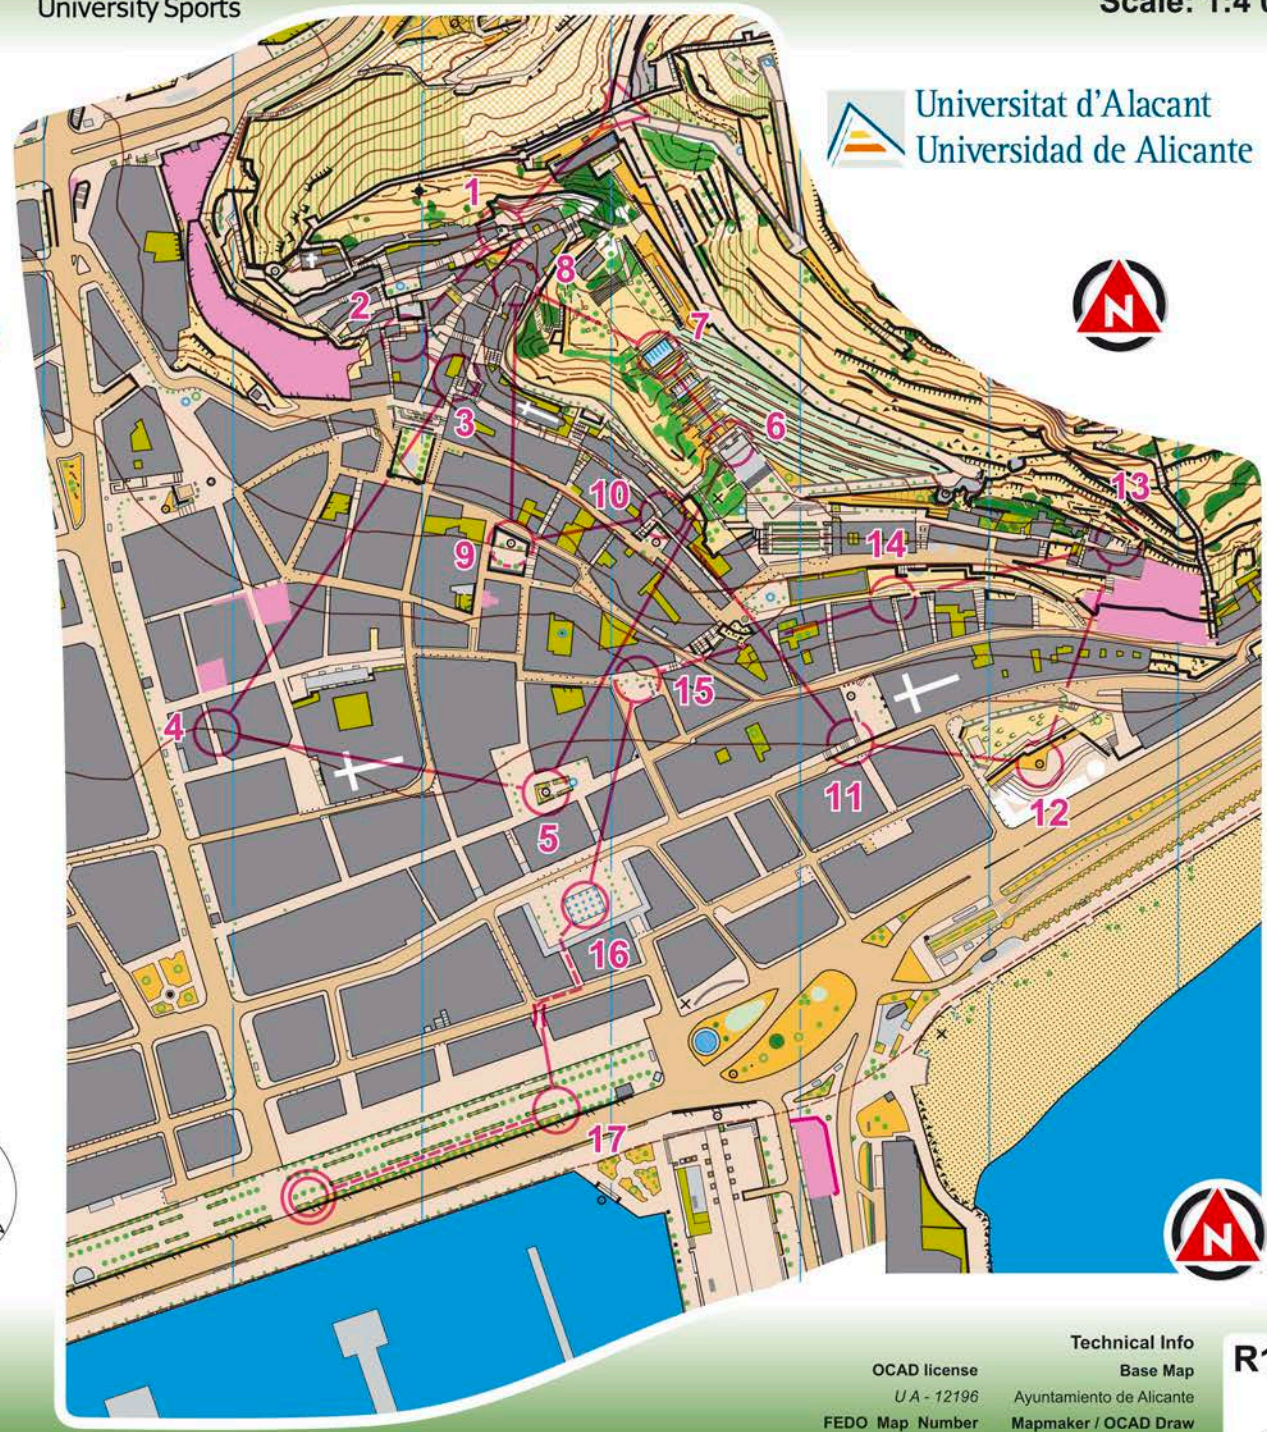

ORIENTEERING 2012

Alicante Spain

18th World University Championship

Santa Cruz

Scale: 1:4 000 | Contour Interval: 5m

Alicante Spain
18th World University Championship

Universitat d'Alacant
Universidad de Alicante

	W21	2,2 km	105
▶		Π	
1	40	△	○
2	44	▬	└
3	48	▬	∧
4	45	→ ■	┌
5	49	△	○
6	47	▬	┌
7	37	⊙	
8	38	↑ ■	∧
9	51	△	○
10	41	→ ■	>
11	46	▬	
12	33	△	○
13	32	↓ ▬	└
14	42	▬	┌
15	43	△	
16	50	⊙	
○ --- 80 m ---> ○			
○ < > > ○			
17	200	▨	
○ --- 150 m ---> ○			

www.condes.net 8.2.17 RGB Image

Sprint
Wednesday, 4th July 2012

OCAD license
U A - 12196
Ayuntamiento de Alicante
Mapmaker / OCAD Draw
Santiago del Moral Durá

Technical Info
Base Map

R1

Use only if
SPORTident fails.