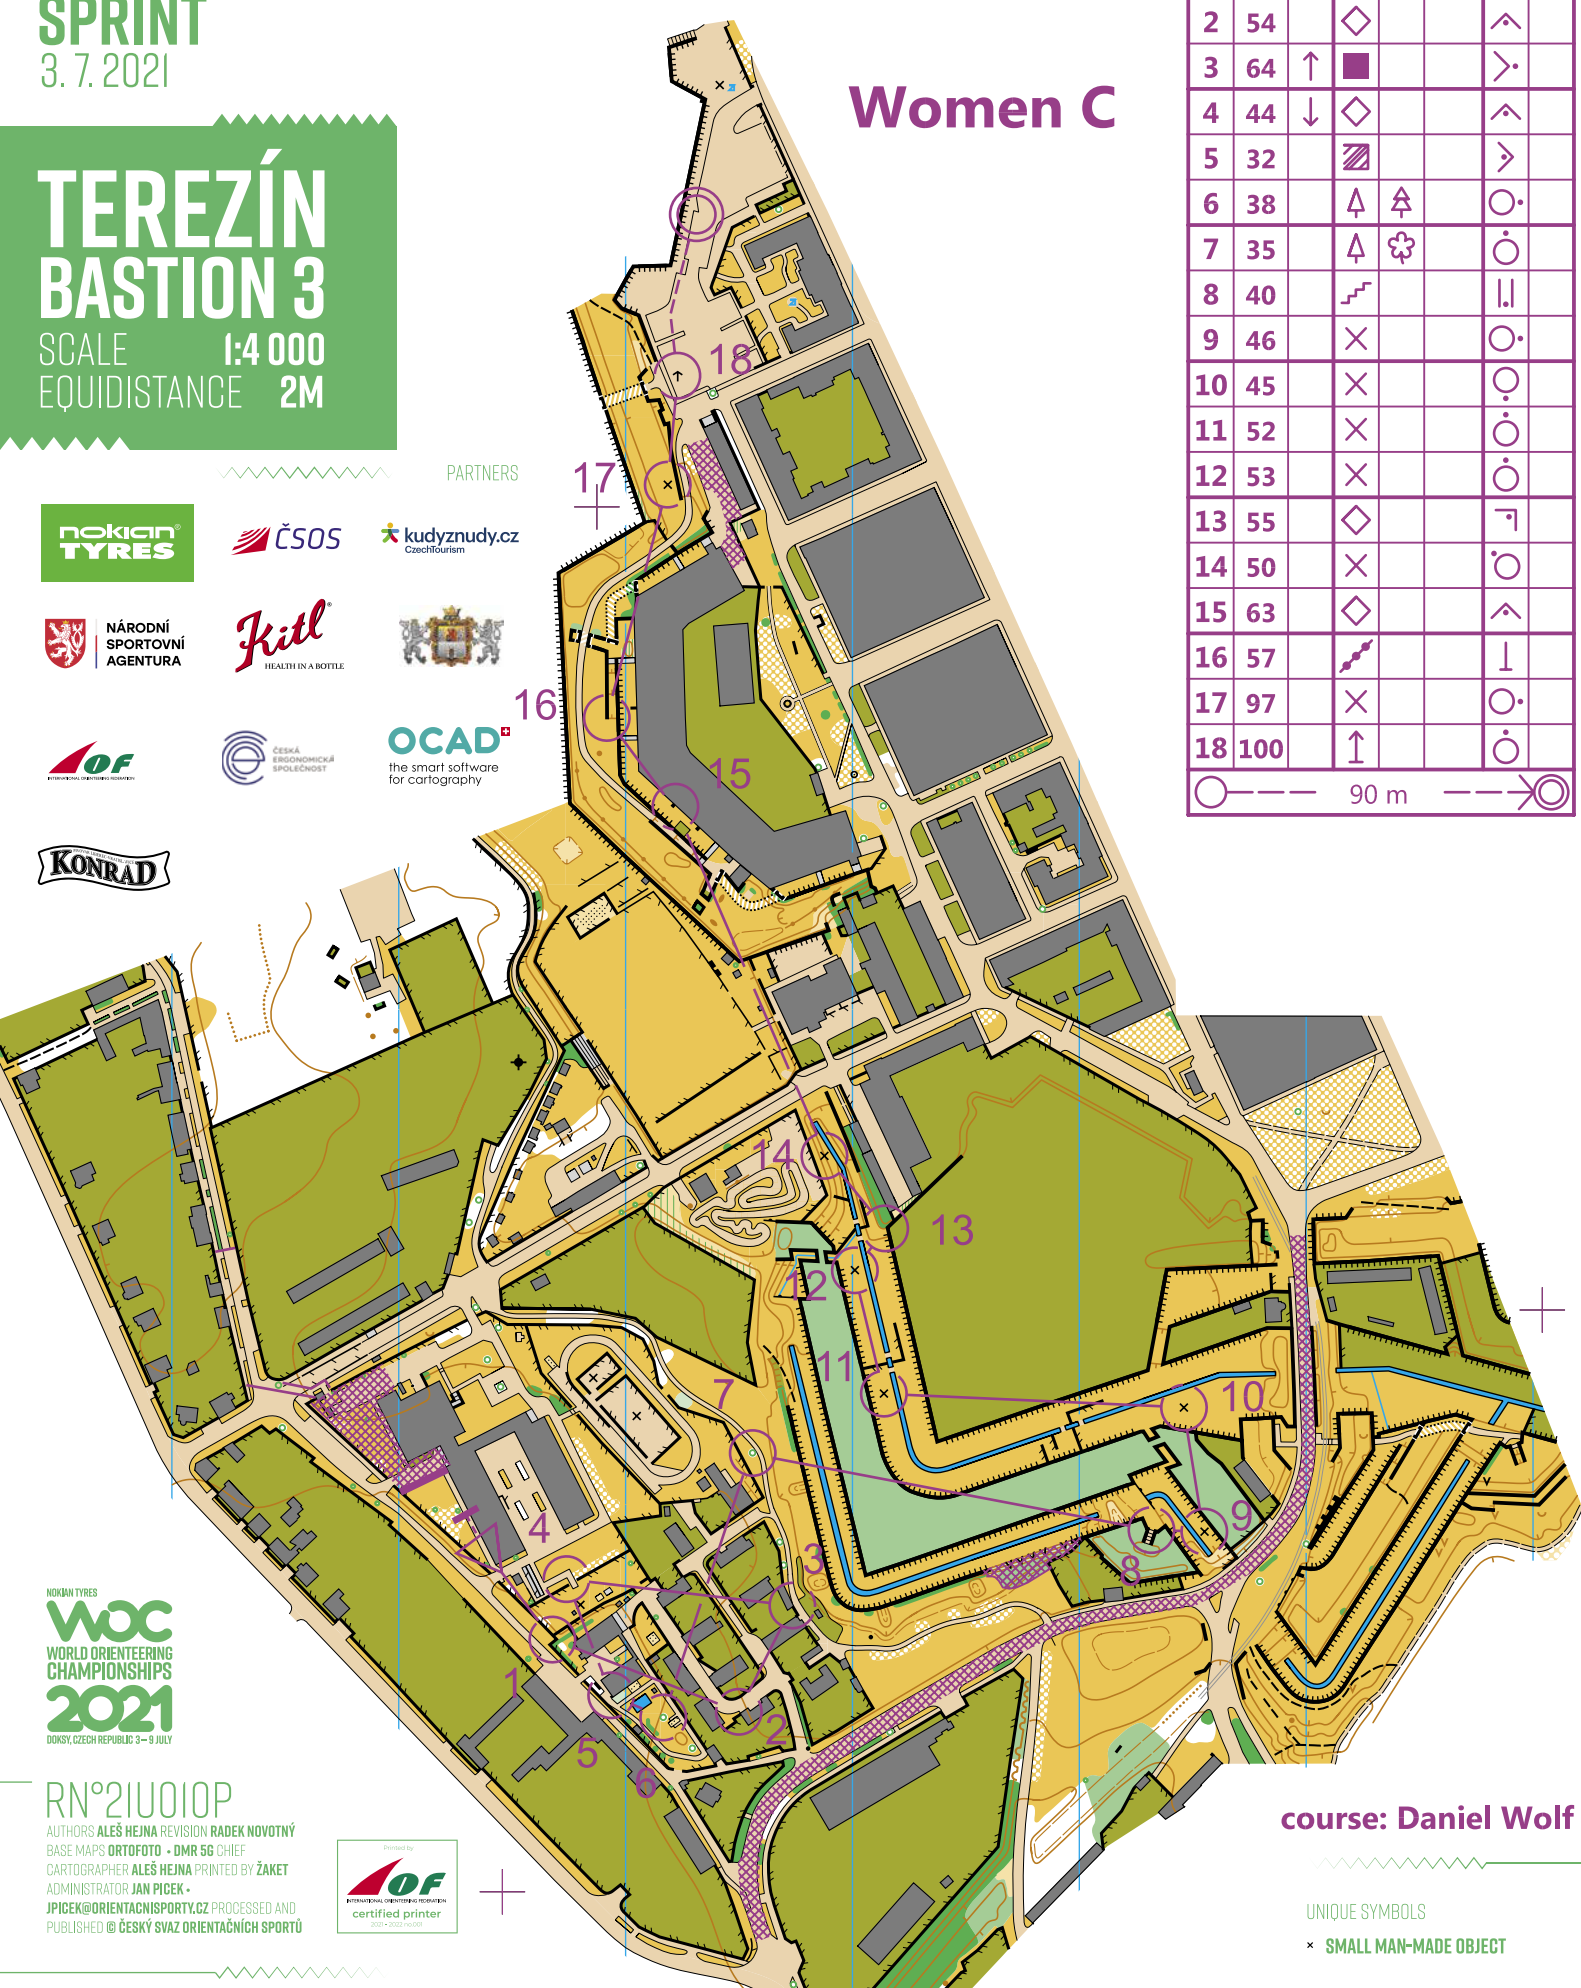

QUALIFICATION SPRINT

3. 7. 2021

TEREZÍN BASTION 3

SCALE 1:4 000
EQUIDISTANCE 2M

WOC 2021 Sprint Q					
Women C	3,1 km	35 m			
----- 20 m ----->△					
1	41	↙	↗		➤
2	54		◇		⤴
3	64	↑	■		➤
4	44	↓	◇		⤴
5	32		▨		➤
6	38	↑	⚙		○
7	35	↑	⚙		○
8	40	↗			
9	46	×			○
10	45	×			○
11	52	×			○
12	53	×			○
13	55	◇			7
14	50	×			○
15	63	◇			⤴
16	57	↗			↓
17	97	×			○
18	100	↑			○

○----- 90 m -----⊗

Women C

PARTNERS

nokian TYRES

ČSOS

kudyznudy.cz
CzechTourism

NÁRODNÍ SPORTOVNÍ AGENTURA

Kittl
HEALTH IN A BOTTLE

OCAD
the smart software for cartography

OF
INTERNATIONAL ORIENTEERING FEDERATION

ČESKÁ ERGONOMICKÁ SPOLEČNOST

KONRAD

WOC
WORLD ORIENTEERING CHAMPIONSHIPS
2021
DOKSKY, CZECH REPUBLIC 3-9 JULY

RN°21U010P
AUTHORS ALEŠ HEJNA REVISION RADEK NOVOTNÝ
BASE MAPS ORTOFOTO - DMR 56 CHIEF
CARTOGRAPHER ALEŠ HEJNA PRINTED BY ŽAKET
ADMINISTRATOR JAN PÍCEK
JPICEK@ORIENTACNISPORTY.CZ PROCESSED AND
PUBLISHED @ ČESKÝ SVAZ ORIENTAČNÍCH SPORTŮ

course: **Daniel Wolf**

UNIQUE SYMBOLS
× SMALL MAN-MADE OBJECT