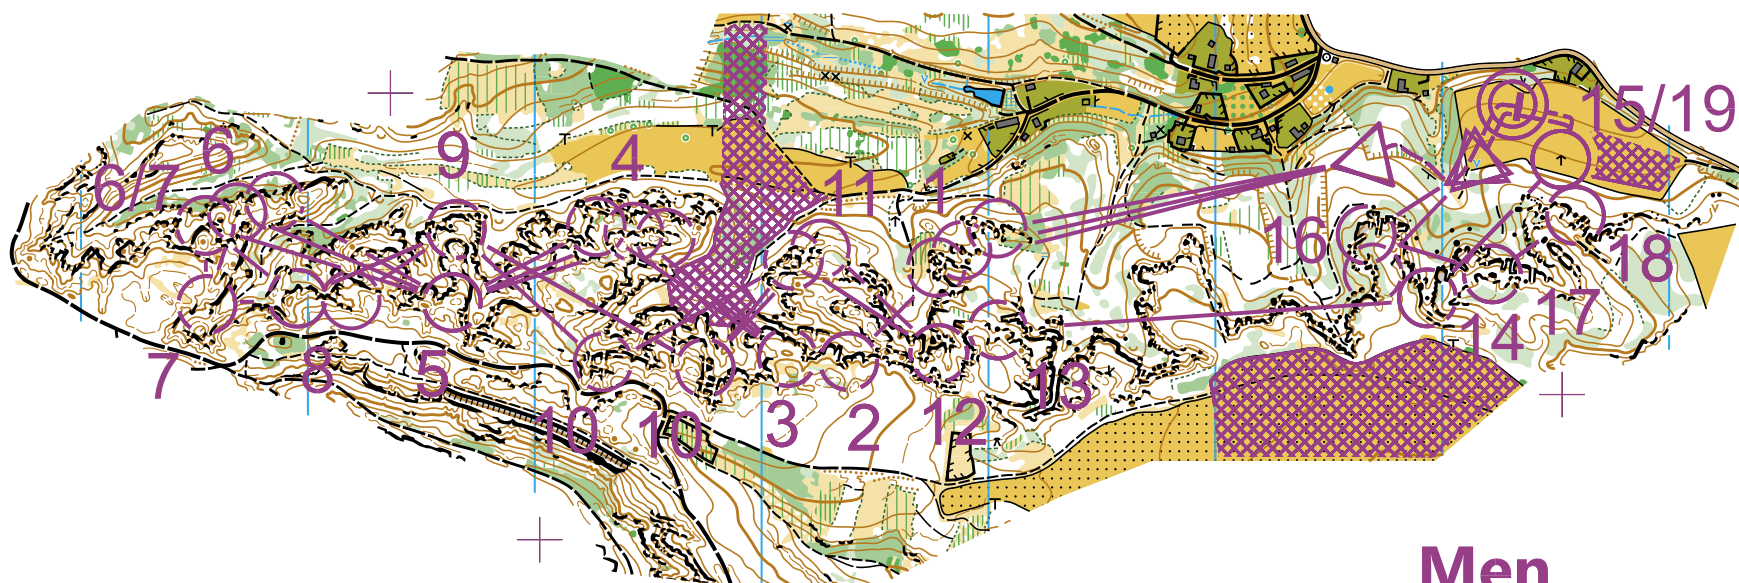

# WOC 2021

# MARTINSKÁ STĚNA

SCALE 1:10 000  
EQUIDISTANCE 5M

PARTNERS

## Men

All variants  
course: Radek Novotný

S1  
 31 42 53  
 39  
 40  
 51 43 32  
 50  
 54 35 48  
 44 54 44  
 49 49 33  
 60  
 34 45 45  
 46 46 37  
 69  
 70  
 95  
 100

S2  
 1 3  
 2 36  
 36 47  
 38  
 97  
 100  
 F1