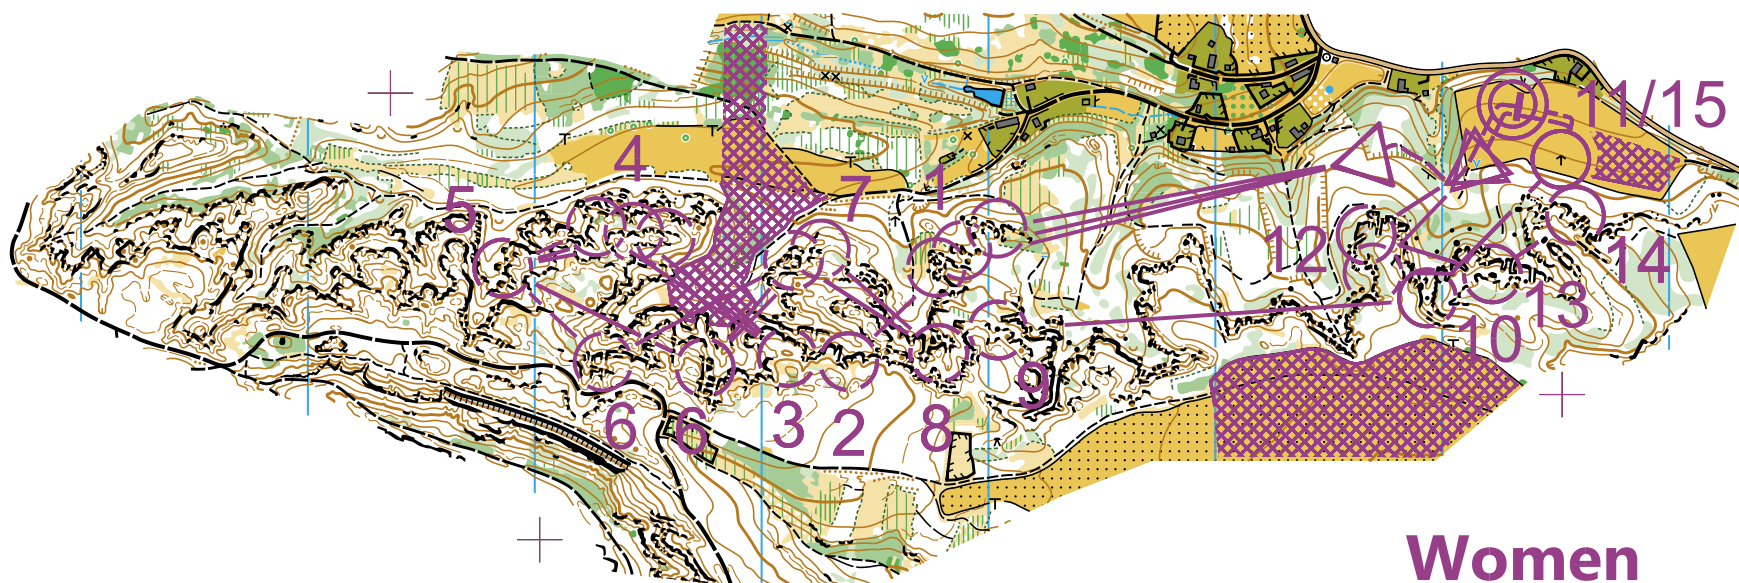

# MARTINSKÁ STĚNA

SCALE 1:10 000  
EQUIDISTANCE 5M

PARTNERS

### RN°21L0230

AUTHORS ZDENĚK SOKOLÁŘ · ALEŠ HEJNA REVISION  
RADEK NOVOTNÝ BASE MAPS  
ORTOFOTO · DMR 5G CHIEF CARTOGRAPHER  
ALEŠ HEJNA PRINTED BY ŽAKET  
ADMINISTRATOR JAN PICEK ·  
JPICEK@ORIENTACNISPORTY.CZ PROCESSED AND  
PUBLISHED @ ČESKÝ SVAZ ORIENTAČNÍCH SPORTŮ