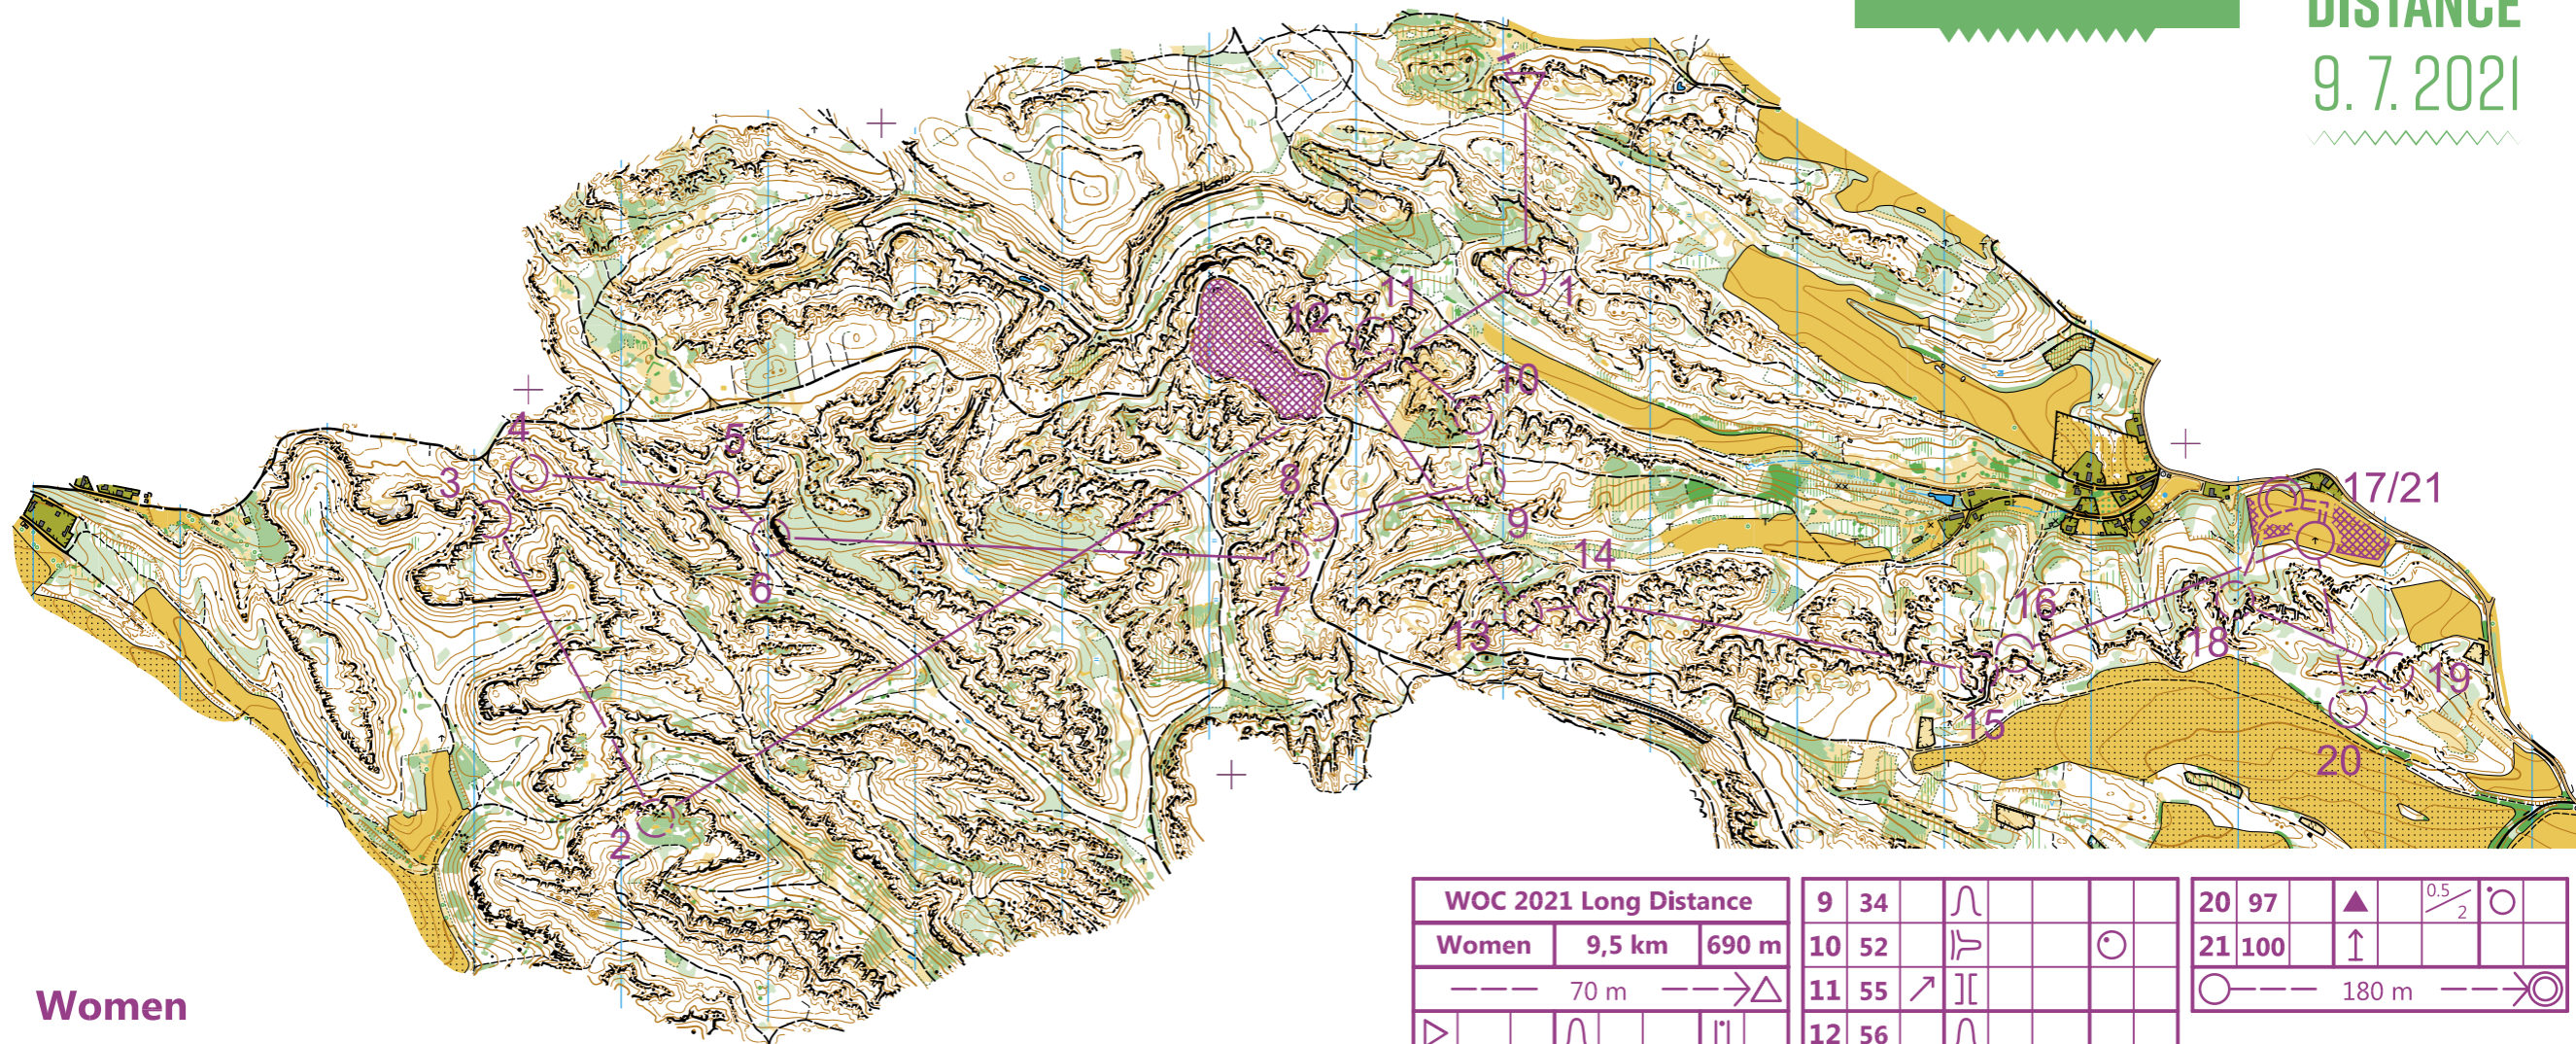

**HUSA**  
SCALE 1:15 000  
EQUIDISTANCE 5M

**WOC**  
**2021**  
**LONG**  
**DISTANCE**  
9. 7. 2021

**Women**  
course: Petr Karvánek

UNIQUE SYMBOLS

× SMALL MAN-MADE OBJECT

WOC 2021 Long Distance			
Women	9,5 km	690 m	
--- 70 m --->△			
1	31	→	2.5
2	69	↑	
3	44	↑	
4	70	)	
5	37	]	
6	96	≡	3
7	33	⊖	15x10
8	50	↑	
9	34	∩	
10	52	⊥	
11	55	↗	
12	56	∩	
13	47	)	
14	59	∩	
15	51	]	
16	60	▲	4 6
17	100	↑	
18	41	▲	1
19	42	↙	2/7
20	97	▲	0.5/2
21	100	↑	

○ --- 180 m --->⊙

○ --- 240 m --->

**RN°210240**  
AUTHORS ZDENĚK SOKOLÁŘ - ALEŠ HEJNA - JAN DRBAL  
REVISION ZDENĚK SOKOLÁŘ - JAN DRBAL - RADEK  
NOVOTNÝ BASE MAPS ORTOFOTO - DMR 5G CHIEF  
CARTOGRAPHER ALEŠ HEJNA PRINTED BY ŽAKET  
ADMINISTRATOR JAN PICEK - JPICEK@ORIENTACNISPORTY.CZ  
PROCESSED AND PUBLISHED  
© ČESKÝ SVAZ ORIENTAČNÍCH SPORTŮ