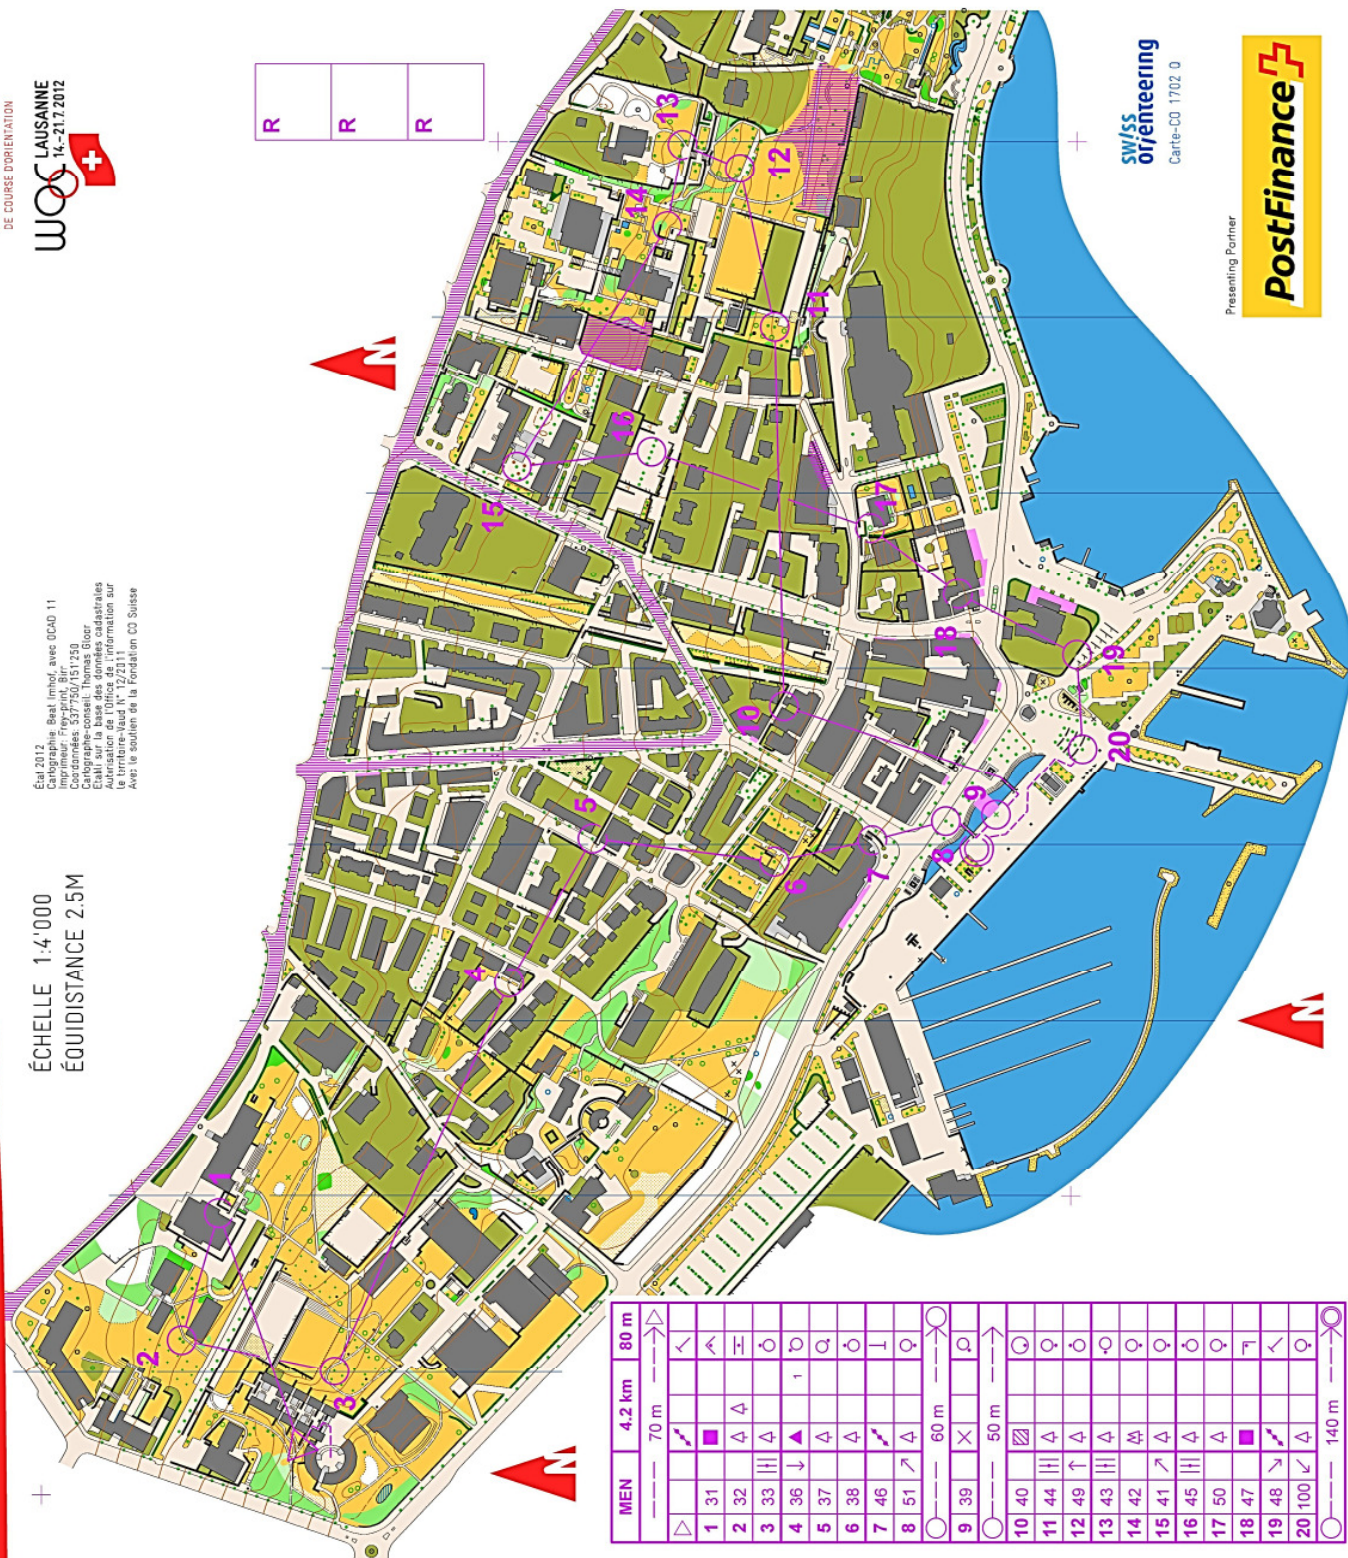

OUCHY

ÉCHELLE 1:4'000
ÉQUIDISTANCE 2.5M

CHAMPIONNATS DU MONDE
DE COURSE D'ORIENTATION
WORLD OR LAUSANNE
14.-21.7.2012

R	R	R

MEN	4.2 km		80 m	
	70 m	80 m	70 m	80 m
1	31	32	33	36
2	32	33	36	37
3	33	36	37	38
4	36	37	38	46
5	37	38	46	51
6	38	46	51	39
7	46	51	39	40
8	51	39	40	44
9	39	40	44	49
10	40	44	49	43
11	44	49	43	42
12	49	43	42	45
13	43	42	45	50
14	42	45	50	47
15	41	47	47	48
16	45	48	48	100
17	50	100	100	
18	47			
19	48			
20	100			

swiss
orienteering
Carte-CO 1702 0

Presenting Partner

PostFinance

lausanne
CAPITALE OLYMPIQUE

lausanne
CAPITALE OLYMPIQUE

FONDS DU SPORT VAUDOIS

STIFTUNG
OLSCHWEIZ

swiss
olympic
SPORTER

swiss
orienteering

swiss
orienteering

SRG SSR

29th WORLD ORIENTEERING CHAMPIONSHIPS
SPRINT FINAL 14th JULI 2012