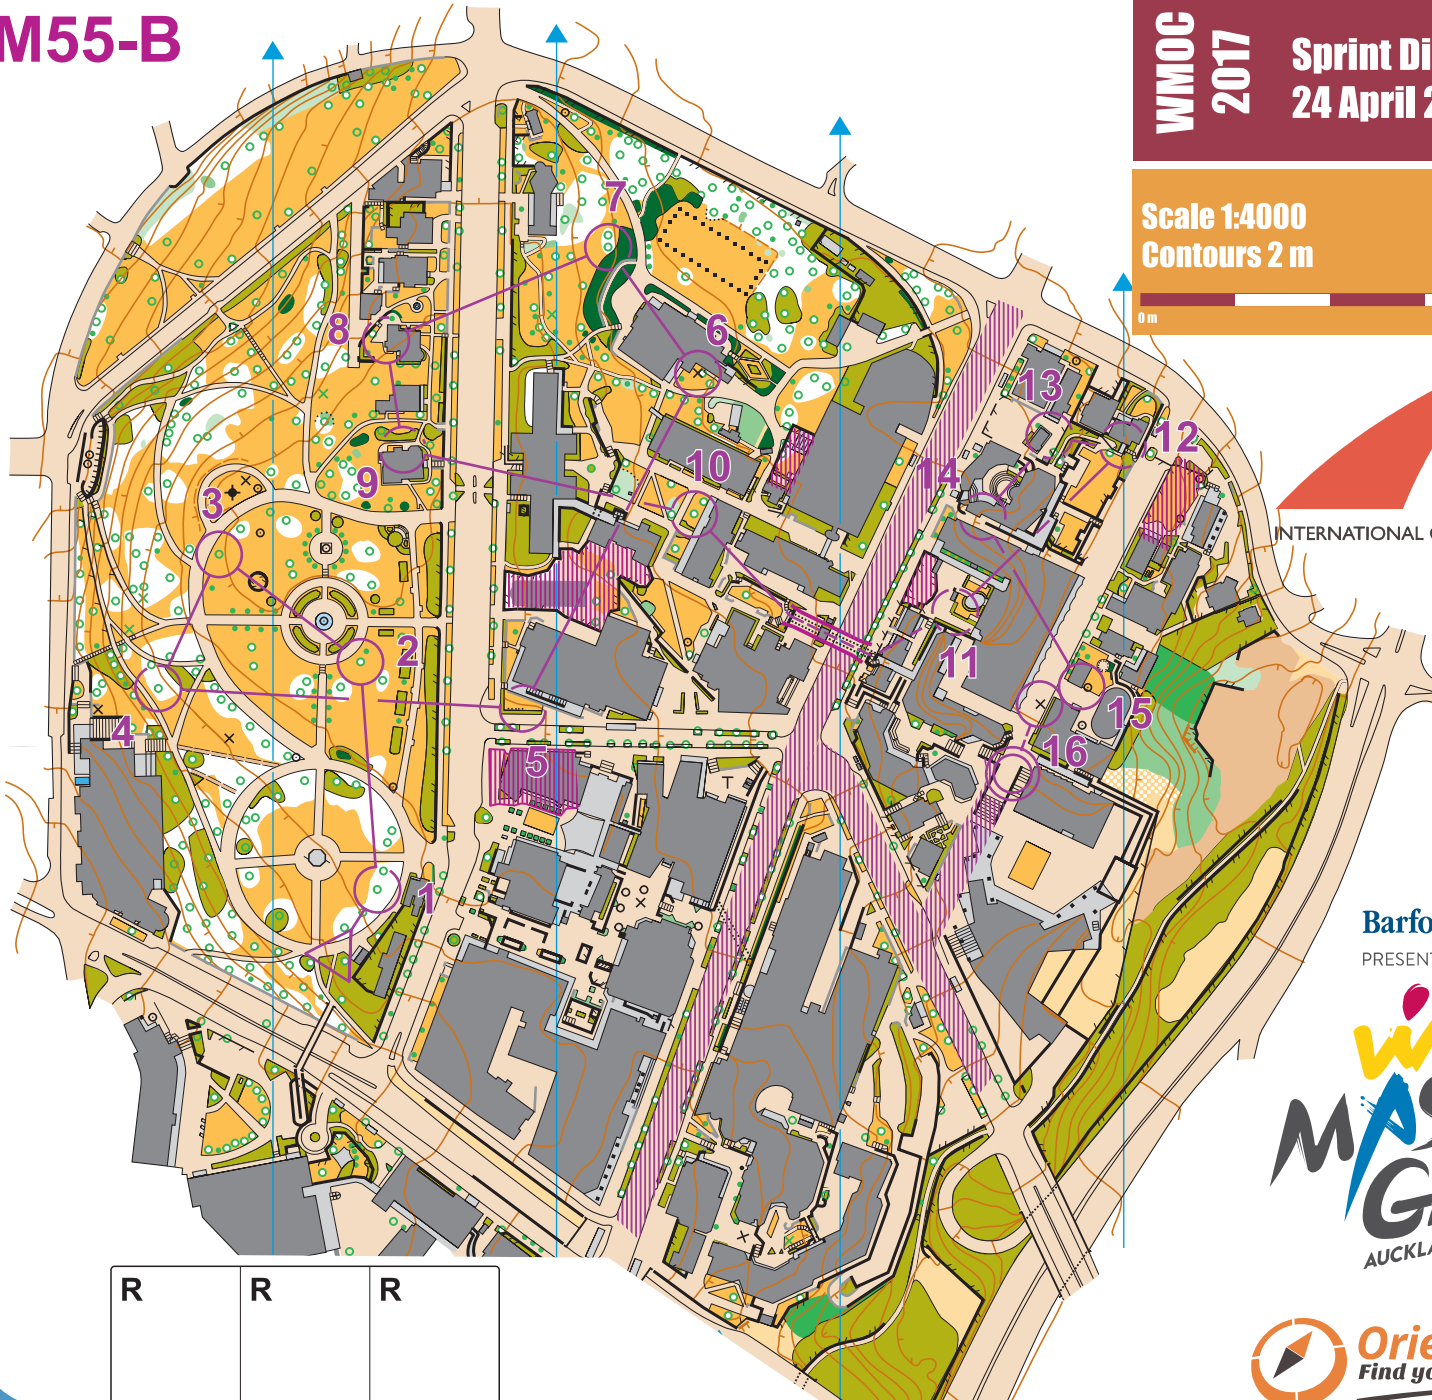

M55-B

WMOG 2017
Sprint Distance - Final
24 April 2017

Scale 1:4000
 Contours 2 m

0 m 200 m

Magnetic North

WMOG 2017 Sprint Final				
	M55-B	2.2 km	22 m	
▷		/ / Y		
1	147 ↓	△		○
2	160 ↙	△		○
3	127	△		○
4	116	△		○
5	134	■		┌
6	106	×		○
7	117 ↓	△		○
8	170	■		└
9	168	■		└
10	128 ↙	△		○ ⚡
----- 50 m ----->				
11	191	◇		◀
12	166	↗		↗ ⚡
13	129	■		▶
14	195 ↗	■		▲
15	172	■		└
16	100	×		
○ >----- 40 m -----> ○				

R	R	R
---	---	---