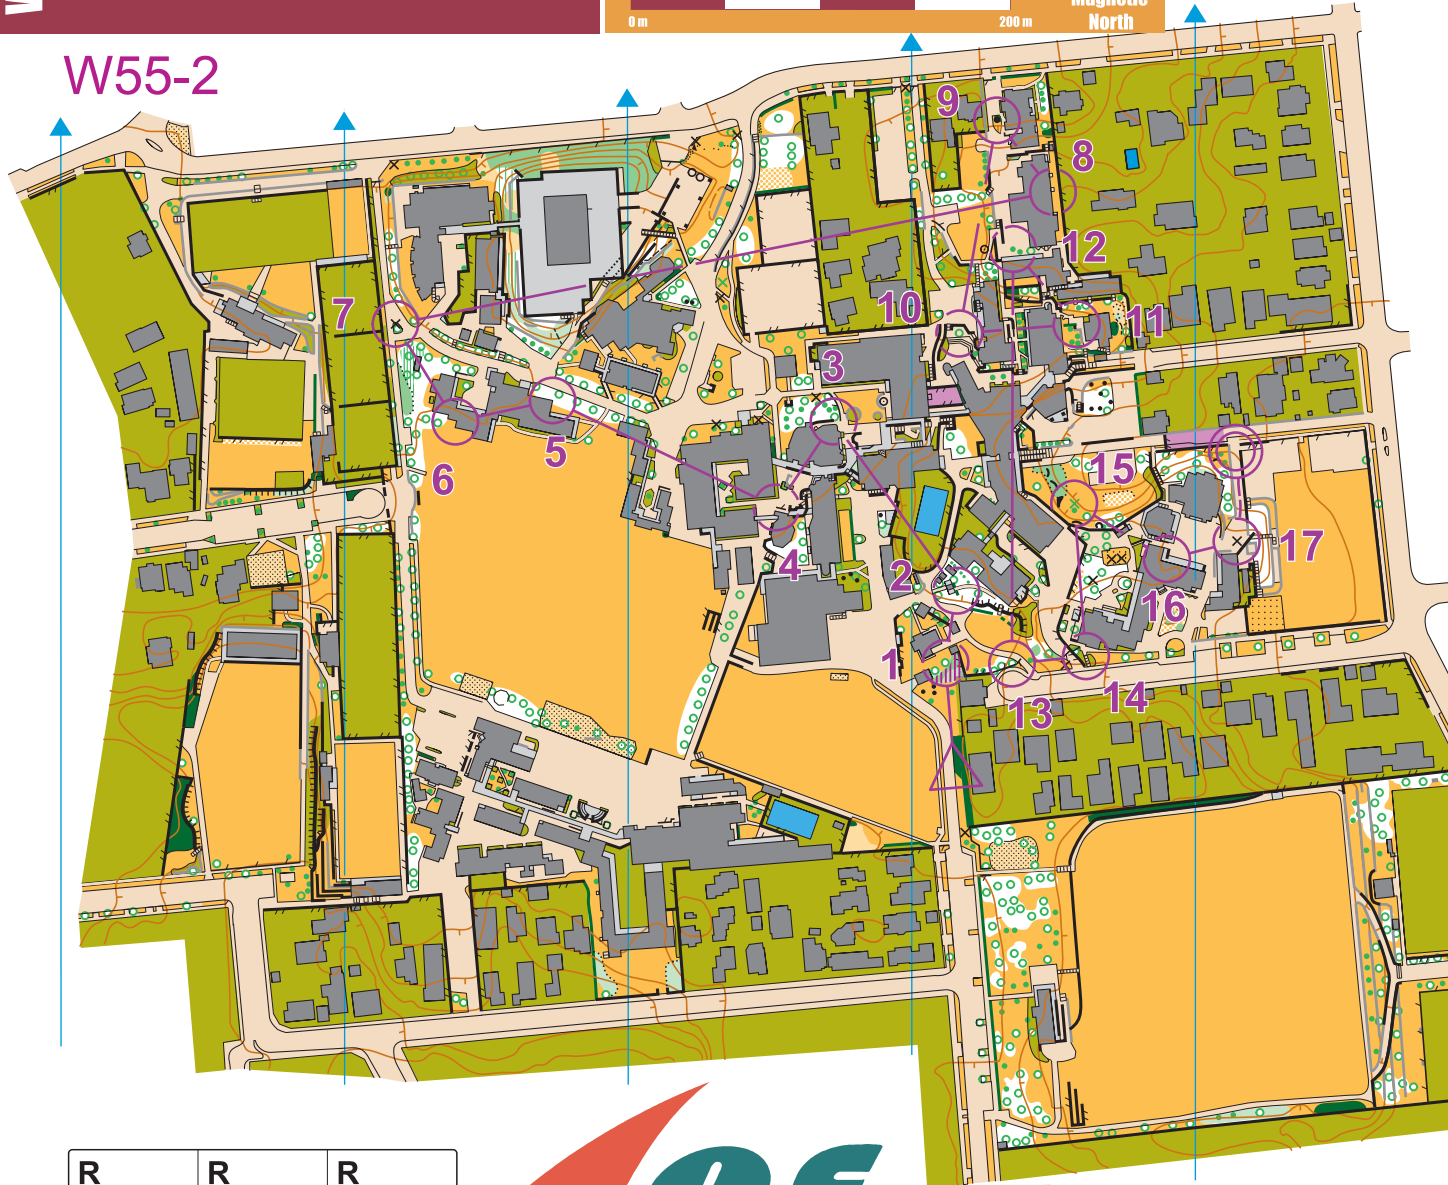

WMOC
2017 Sprint Distance - Qualification
23 April 2017

Scale 1:4000
Contours 2 m

0 m 200 m

Magnetic North

W55-2

WMOC 2017 Sprint Qualifier

	W55-2	2.3 km	40 m
▷		⋯	↘
1	163 ↗	△	○
2	120 ↘	⊗	↖
3	133 ↗		┊
4	174 ↗		┊
5	132 ■		┊
6	185 ◇		┊
7	111 ×		
8	176 ↓	⌋	┊
9	127 ▲		○
10	112 △		○
11	173 ⊗		┊
12	125 ←	△	○
13	101 →	△	○
14	196 ⌋		┊
15	139 ⊗		○ ⚡
16	145 ↗		┊ ⚡
17	100 ×		
○	┊	50 m	⊗

R R R