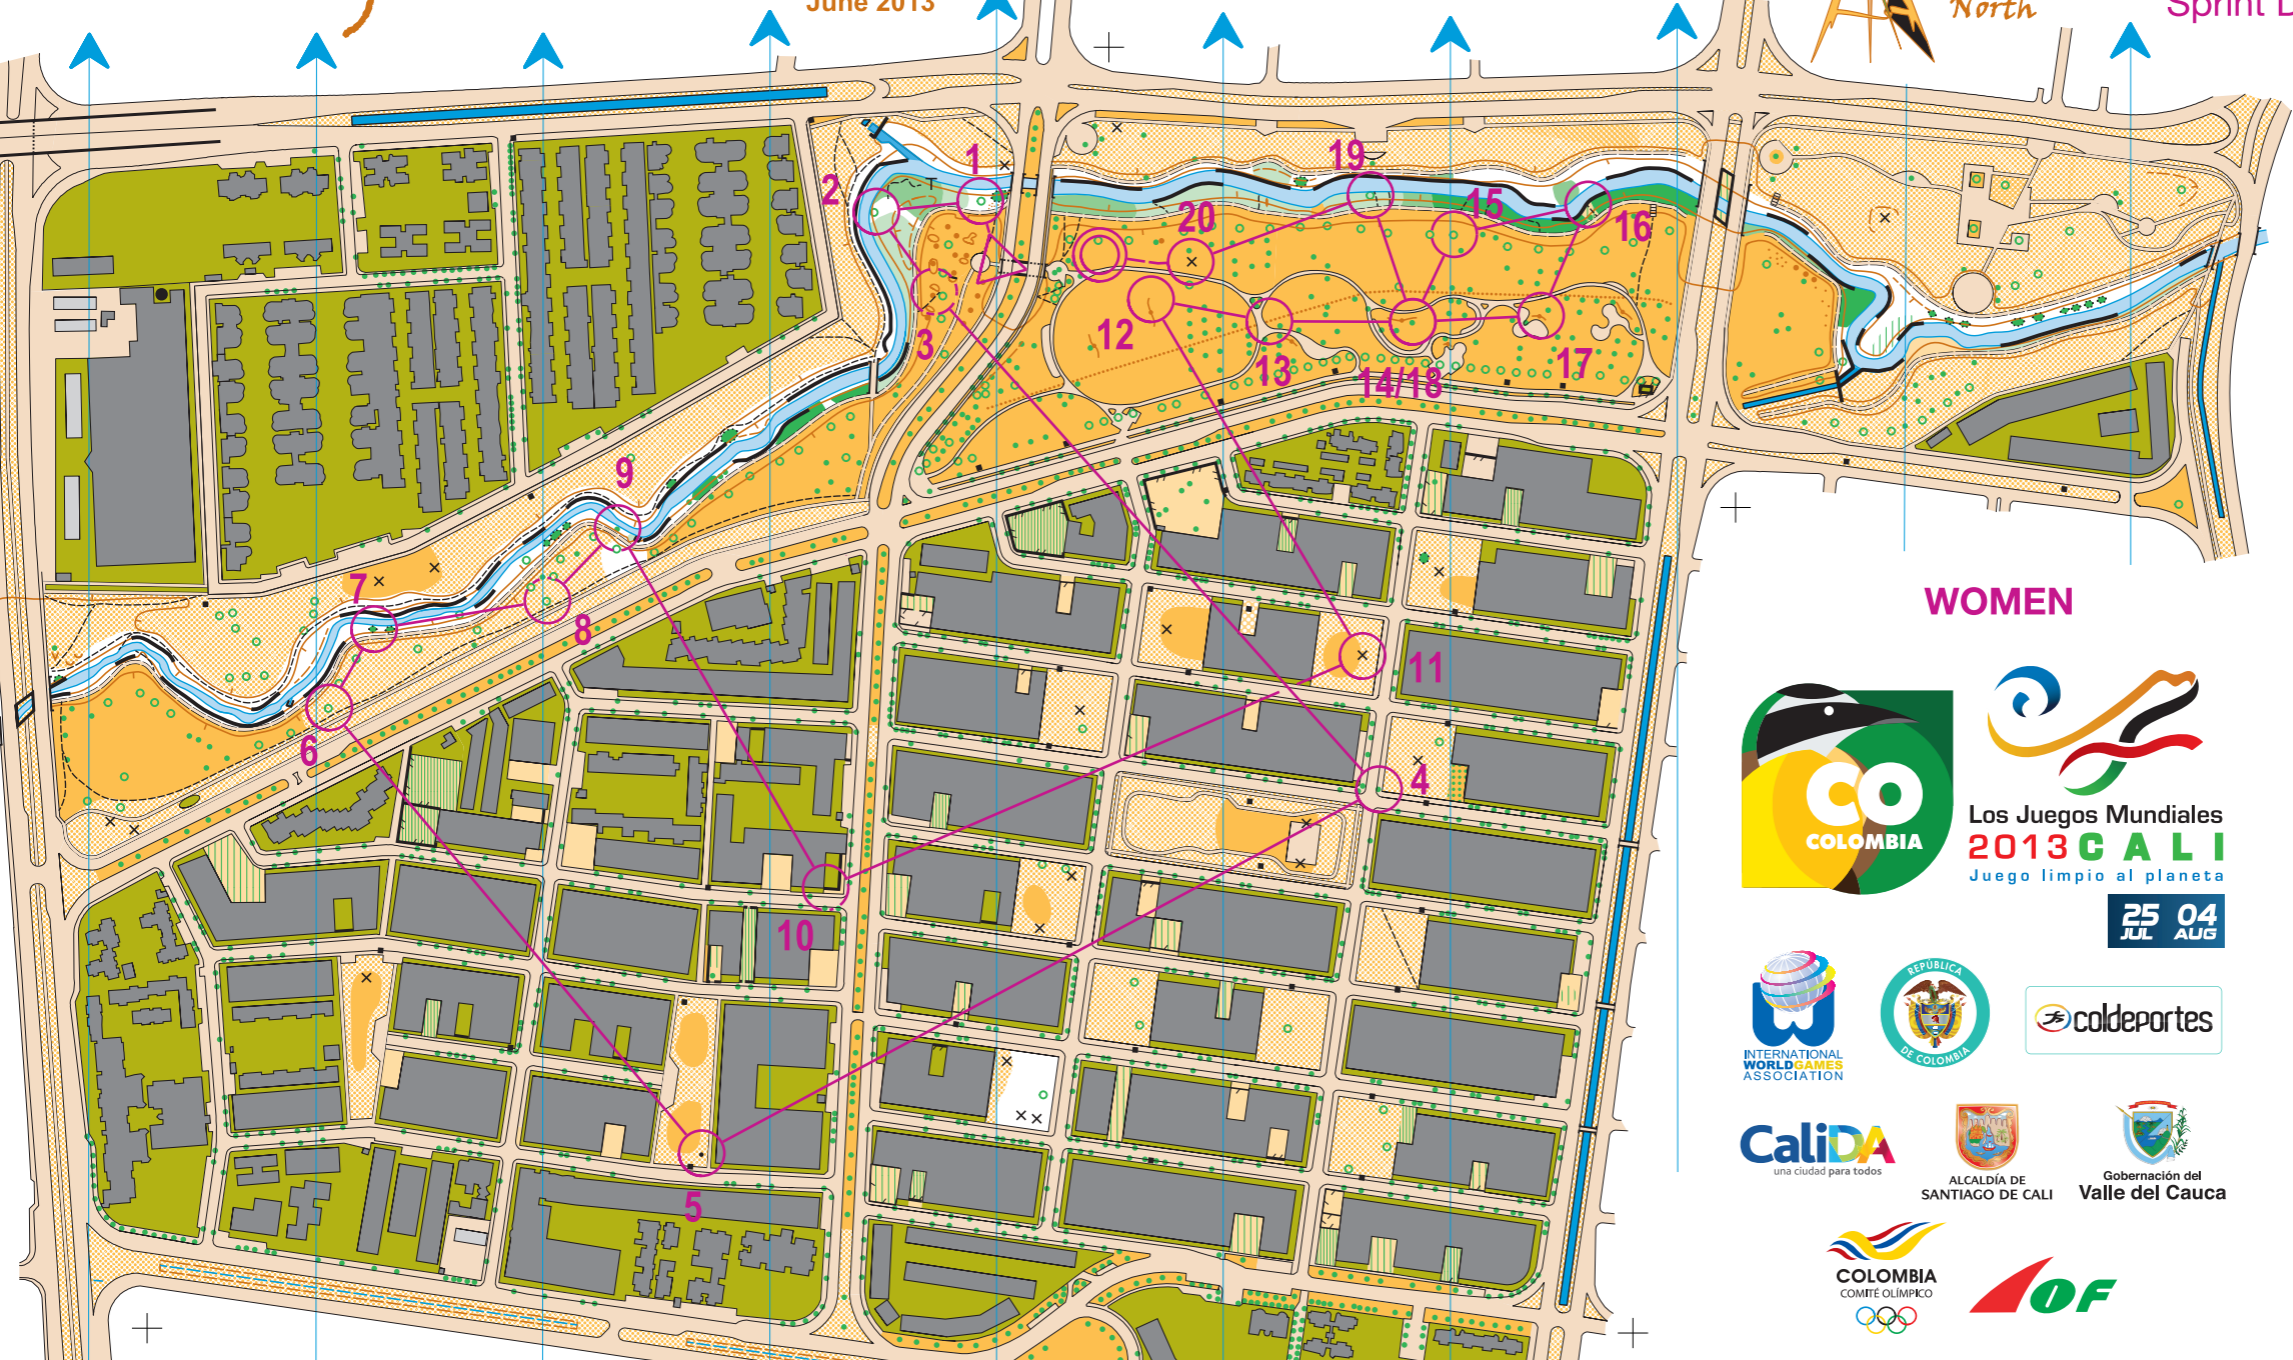

El Ingenio

Fieldwork & cartography: Paul Pacqué
Version 1.0
June 2013

Scale 1:5000
Contours 2.5m

WORLD GAMES - Orienteering
Sprint Distance - 2 August 2013

World Games Sprint				
	Women	3.85km	20m	
▷][┌
1	31	▲		○
2	32	▲		○
3	33	○ ● 2.2/1.7		┌
4	55	▲		○
5	56	▲ 0.6m		○
6	36	▲		○
7	37	← ⊗ 5x3		○
8	38	▲		○
9	39	▲		○
10	40	↗		┌
11	41	×		○
12	42	⦿		┌
13	43	→ ↗ ⊗		
14	44	▲		○
15	53	▲		○
16	45	↗		○
17	54	⦿		○
18	44	▲		○
19	47	▲		○
20	49	×		
○ --- 60 m ---> ○				

WOMEN

Los Juegos Mundiales
2013 CALI
Juego limpio al planeta

25 JUL
04 AUG

1	2	3
---	---	---