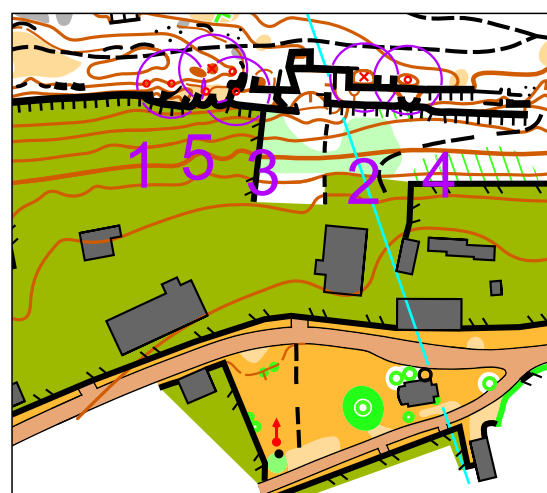

Station: 4 1:2 000

Station: 6 1:2 000

<http://tim.yq.cz>, ver. 4.1.12(2)