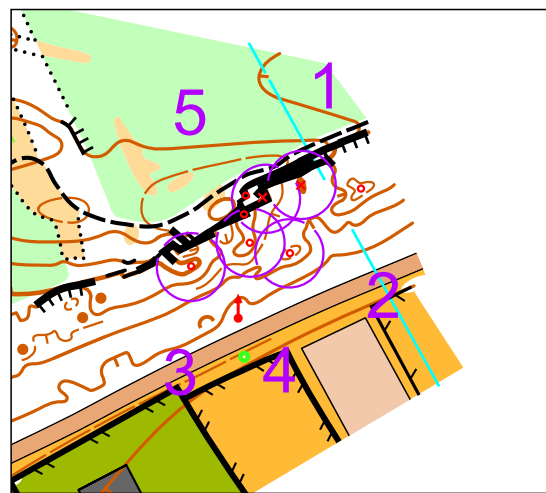

WTOC 2023 Zákupy

Qual B

TempO

1:2 000, 2.5 m

1.1 A-F	•			Z
1.2 A-F	○			E
1.3 A-F	∩			A
1.4 A-F	○		⊙	D
1.5 A-F	∩		∩	Z

2.1 A-F	○			D
2.2 A-F	∩			Z
2.3 A-F	•			E
2.4 A-F	○			Z
2.5 A-F	∩			C

Station: 1  1:2 000

Station: 2  1:2 000

3.1 A-F	•			C
3.2 A-F	○		⊙	F
3.3 A-F	↗	•		Z
3.4 A-F	∩		⊙	E
3.5 A-F	↗	∩		T A

4.1 A-F	•			A
4.2 A-F	○		⊙	Z
4.3 A-F	∩		∩	C
4.4 A-F	∩			E
4.5 A-F	○		⊙	D

Station: 3  1:2 000

Station: 4  1:2 000