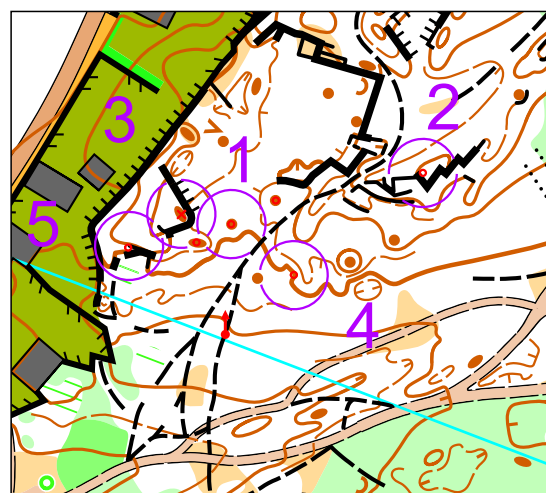

WTOC 2023 Zákupy

Qual B

TempO

1:2 000, 2.5 m

1.1 A-F	•			Z
1.2 A-F	○			E
1.3 A-F	∩			A
1.4 A-F	○		⊙	D
1.5 A-F	∩		∩	Z

2.1 A-F	○			D
2.2 A-F	∩			Z
2.3 A-F	•			E
2.4 A-F	○			Z
2.5 A-F	∩			C

Station: 1  1:2 000

Station: 2  1:2 000

3.1 A-F	•			C
3.2 A-F	○		⊙	F
3.3 A-F	↗	•		Z
3.4 A-F	∩		⊙	E
3.5 A-F	↗	∩		T A

4.1 A-F	•			A
4.2 A-F	○		⊙	Z
4.3 A-F	∩		∩	C
4.4 A-F	∩			E
4.5 A-F	○		⊙	D

Station: 3  1:2 000

Station: 4  1:2 000