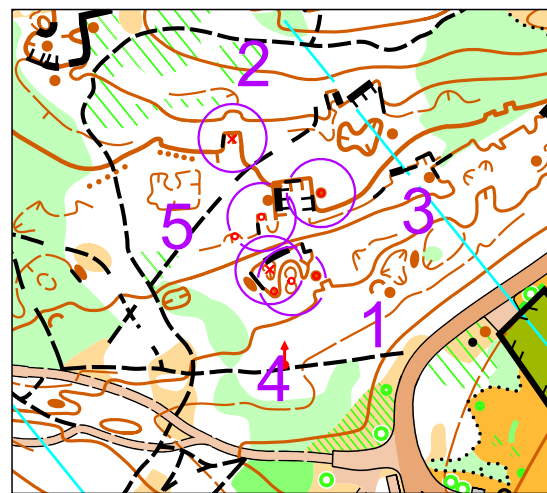

WTOC 2023 Zákupy

Qual B

TempO

1:2 000, 2.5 m

1.1 A-F	•			Z
1.2 A-F	○			E
1.3 A-F	∩			A
1.4 A-F	○		⊙	D
1.5 A-F	∩		∩	Z

2.1 A-F	○			D
2.2 A-F	∩			Z
2.3 A-F	•			E
2.4 A-F	○			Z
2.5 A-F	∩			C

Station: 1  1:2 000

Station: 2  1:2 000

3.1 A-F	•			C
3.2 A-F	○		⊙	F
3.3 A-F	↗	•		Z
3.4 A-F	∩		⊙	E
3.5 A-F	↗	∩		T A

4.1 A-F	•			A
4.2 A-F	○		⊙	Z
4.3 A-F	∩		∩	C
4.4 A-F	∩			E
4.5 A-F	○		⊙	D

Station: 3  1:2 000

Station: 4  1:2 000