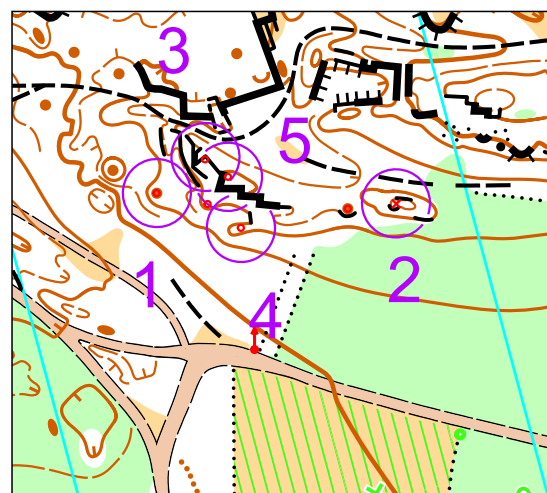

WTOC 2023 Zákupy

Qual B

TempO

1:2 000, 2.5 m

1.1 A-F	•			Z
1.2 A-F	○			E
1.3 A-F	∩			A
1.4 A-F	○		⊙	D
1.5 A-F	∩		∩	Z

2.1 A-F	○			D
2.2 A-F	∩			Z
2.3 A-F	•			E
2.4 A-F	○			Z
2.5 A-F	∩			C

Station: 1  1:2 000

Station: 2  1:2 000

3.1 A-F	•			C
3.2 A-F	○		⊙	F
3.3 A-F	↗	•		Z
3.4 A-F	∩		⊙	E
3.5 A-F	↗	∩		T A

4.1 A-F	•			A
4.2 A-F	○		⊙	Z
4.3 A-F	∩		∩	C
4.4 A-F	∩			E
4.5 A-F	○		⊙	D

Station: 3  1:2 000

Station: 4  1:2 000