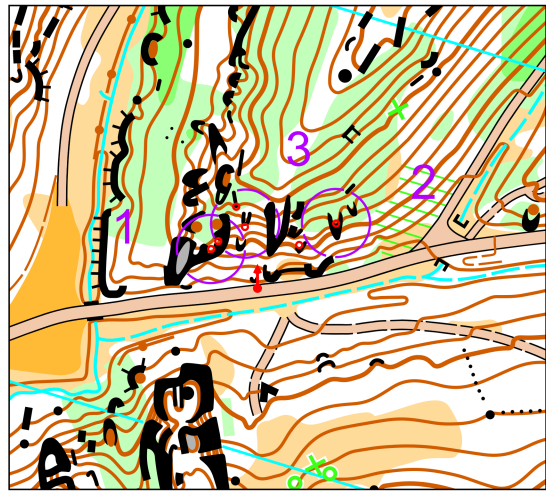

WTOC 2023 Zákupy

Open 2

Classic course (PreO) Day 2

1:2 000, 2.5 m

1.1	A-F	⚓				A
1.2	A-F	↖	⌌			↑ F
1.3	A-F		⌌			D

2.1	A-F	↗	⌌			↑ A
2.2	A-F	→	⌌			→ F
2.3	A-F	→	⌌	⌌		→ D

Station: 1  1:2 000

<http://tim.yq.cz>, ver. 4.1.12(2)

Station: 2  1:2 000

WTOC 2023 Zákupy

Para 2

Classic course (PreO) Day 2

1:2 000, 2.5 m

1.1	A-F	○				C
1.2	A-F	▲				F
1.3	A-F]]				A

2.1	A-F	▲				B
2.2	A-F	↗	⌌			↑ A
2.3	A-F	←	⌌			↑ F

Station: 1  1:2 000