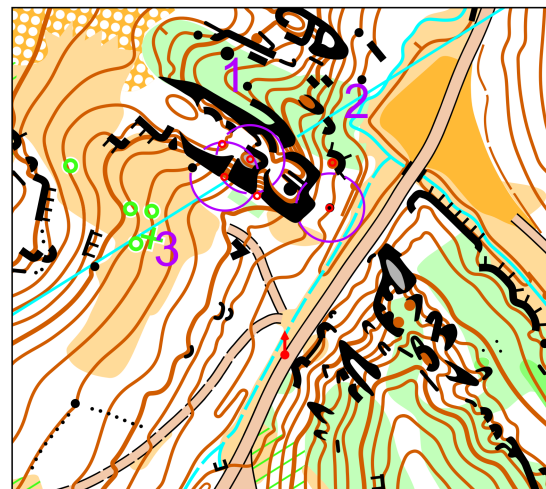

WTOC 2023 Zákupy

Open 2

Classic course (PreO) Day 2

1:2 000, 2.5 m

1.1	A-F	⚓				A
1.2	A-F	↖	⌌			↑ F
1.3	A-F		⌌			D

2.1	A-F	↗	⌌			↑ A
2.2	A-F	→	⌌			→ F
2.3	A-F	→	⌌	⌌		→ D

Station: 1  1:2 000

<http://tim.yq.cz>, ver. 4.1.12(2)

Station: 2  1:2 000

WTOC 2023 Zákupy

Para 2

Classic course (PreO) Day 2

1:2 000, 2.5 m

1.1	A-F	○				C
1.2	A-F	▲				F
1.3	A-F]]				A

2.1	A-F	▲				B
2.2	A-F	↗	⌌			↑ A
2.3	A-F	←	⌌			↑ F

Station: 1  1:2 000

<http://tim.yq.cz>, ver. 4.1.12(2)

Station: 2  1:2 000