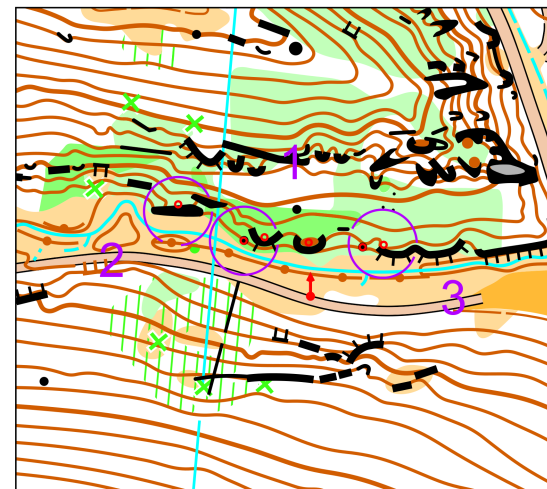

WTOC 2023 Zákupy

Open 2

Classic course (PreO) Day 2

1:2 000, 2.5 m

1.1	A-F	⚓				A
1.2	A-F	↖	⌌			↑ F
1.3	A-F		⌌			D

2.1	A-F	↗	⌌			↑ A
2.2	A-F	→	⌌			→ F
2.3	A-F	→	⌌	⌌		→ D

Station: 1  1:2 000

<http://tim.yq.cz>, ver. 4.1.12(2)

Station: 2  1:2 000

WTOC 2023 Zákupy

Para 2

Classic course (PreO) Day 2

1:2 000, 2.5 m

1.1	A-F	○				C
1.2	A-F	▲				F
1.3	A-F]]				A

2.1	A-F	▲				B
2.2	A-F	↗	⌌			↑ A
2.3	A-F	←	⌌			↑ F

Station: 1  1:2 000

<http://tim.yq.cz>, ver. 4.1.12(2)

Station: 2  1:2 000