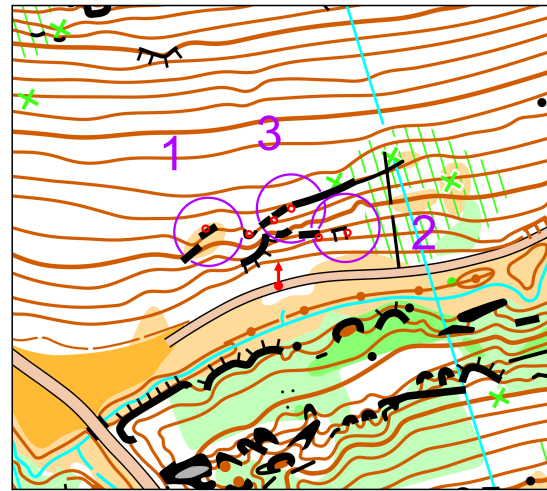

WTOC 2023 Zákupy

Open 2

Classic course (PreO) Day 2

1:2 000, 2.5 m

1.1	A-F	⚓				A
1.2	A-F	↖	⌌			↑ F
1.3	A-F		⌌			D

2.1	A-F	↗	⌌			↑ A
2.2	A-F	→	⌌			→ F
2.3	A-F	→	⌌	⌌		→ D

Station: 1  1:2 000

<http://tim.yq.cz>, ver. 4.1.12(2)

Station: 2  1:2 000

WTOC 2023 Zákupy

Para 2

Classic course (PreO) Day 2

1:2 000, 2.5 m

1.1	A-F	○				C
1.2	A-F	▲				F
1.3	A-F]]				A

2.1	A-F	▲				B
2.2	A-F	↗	⌌			↑ A
2.3	A-F	←	⌌			↑ F

Station: 1  1:2 000

<http://tim.yq.cz>, ver. 4.1.12(2)

Station: 2  1:2 000