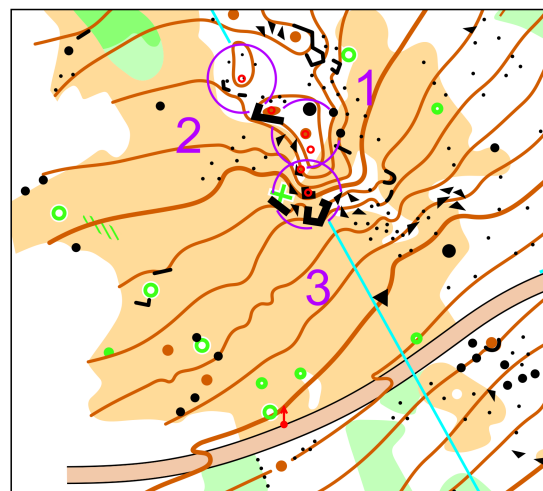

WTOC 2023 Zákupy

Open 1

Classic course (PreO) Day 1

1:2 000, 2.5 m

1.1	A-F	↗	mm				A
1.2	A-F	⊙					F
1.3	A-F	▲				⊙	B

2.1	A-F	•					D
2.2	A-F	○				⊙	A
2.3	A-F	↓	mm		<	↑	F

Station: 1 1:2 000

<http://tim.yq.cz>, ver. 4.1.12(2)

Station: 2 1:2 000

WTOC 2023 Zákupy

Para 1

Classic course (PreO) Day 1

1:2 000, 2.5 m

1.1	A-F	↗	mm				A
1.2	A-F	⊙					F
1.3	A-F	▲				⊙	C

2.1	A-F	•					C
2.2	A-F	○				⊙	A
2.3	A-F	↓	mm		<	↑	F

Station: 1 1:2 000