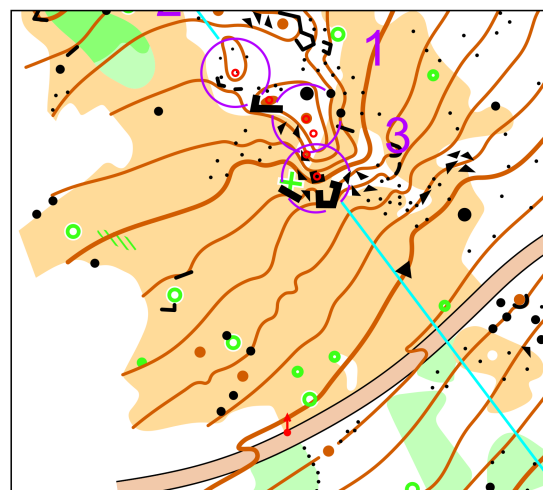

1.1	A-F	↗	mm				A
1.2	A-F	⊙					F
1.3	A-F	▲				⊙	C

2.1	A-F	•					C
2.2	A-F	○				⊙	A
2.3	A-F	↓	mm		<	↑	F

Station: 1 1:2 000

<http://tim.yq.cz>, ver. 4.1.12(2)