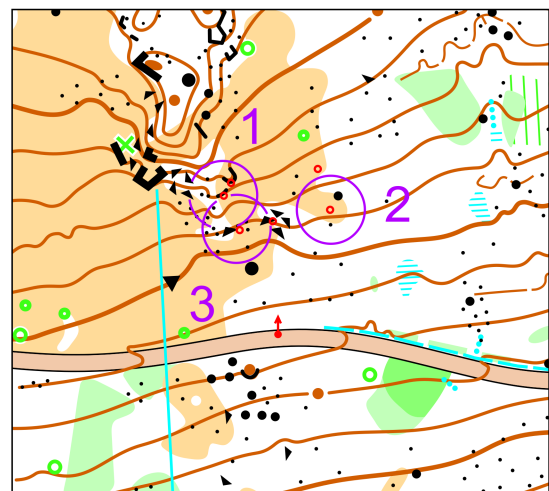

WTOC 2023 Zákupy

Open 1

Classic course (PreO) Day 1

1:2 000, 2.5 m

1.1	A-F	↗	mm				A
1.2	A-F	⊙					F
1.3	A-F	▲				⊙	B

2.1	A-F	•					D
2.2	A-F	○				⊙	A
2.3	A-F	↓	mm		<	↑	F

Station: 1 1:2 000

<http://tim.yq.cz>, ver. 4.1.12(2)

Station: 2 1:2 000

WTOC 2023 Zákupy

Para 1

Classic course (PreO) Day 1

1:2 000, 2.5 m

1.1	A-F	↗	mm				A
1.2	A-F	⊙					F
1.3	A-F	▲				⊙	C

2.1	A-F	•					C
2.2	A-F	○				⊙	A
2.3	A-F	↓	mm		<	↑	F

Station: 1 1:2 000