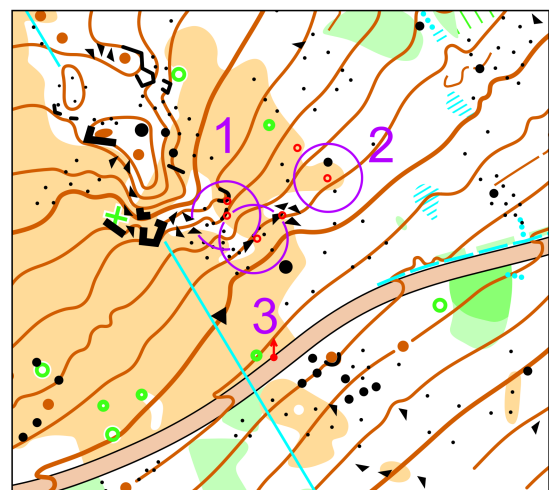

WTOC 2023 Zákupy

Open 1

Classic course (PreO) Day 1

1:2 000, 2.5 m

1.1	A-F	↗	mm				A
1.2	A-F	⊙					F
1.3	A-F	▲				⊙	B

2.1	A-F	•					D
2.2	A-F	○				⊙	A
2.3	A-F	↓	mm		<	↑	F

Station: 1 1:2 000

<http://tim.yq.cz>, ver. 4.1.12(2)

Station: 2 1:2 000

WTOC 2023 Zákupy

Para 1

Classic course (PreO) Day 1

1:2 000, 2.5 m

1.1	A-F	↗	mm				A
1.2	A-F	⊙					F
1.3	A-F	▲				⊙	C

2.1	A-F	•					C
2.2	A-F	○				⊙	A
2.3	A-F	↓	mm		<	↑	F

Station: 1 1:2 000