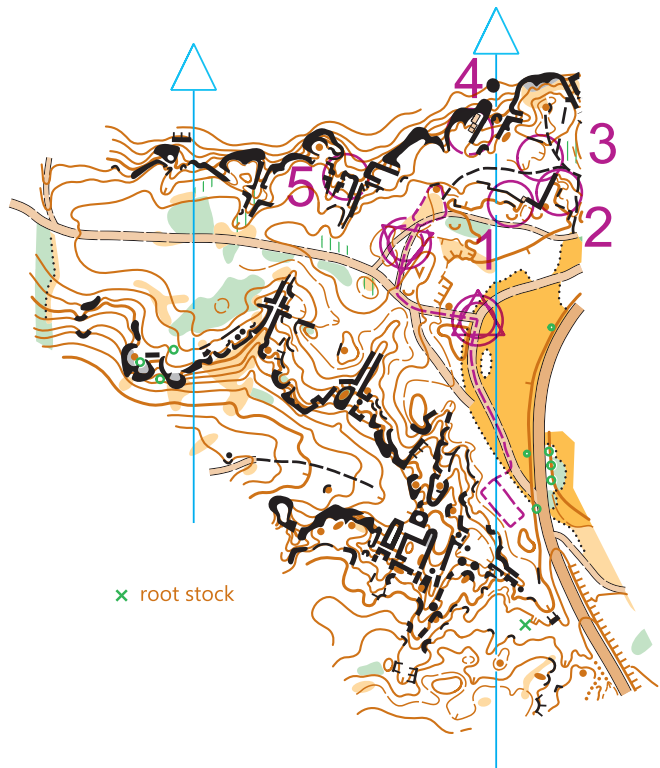

Time limit for class O: 99'  
Time limit for class P: 120'

WTOC2023				
Open, Physically challenged				
Relay	0,1 km			
▷				
1	A-D	▬▬▬		◡
2	A-D	▬▬▬		◡
3	A-C	↗ ▽ ▾		⊙
4	A-C	▬▬▬		◡
5	A-D	▬▬▬		
⊙				⊙
○	---		---	▷

B