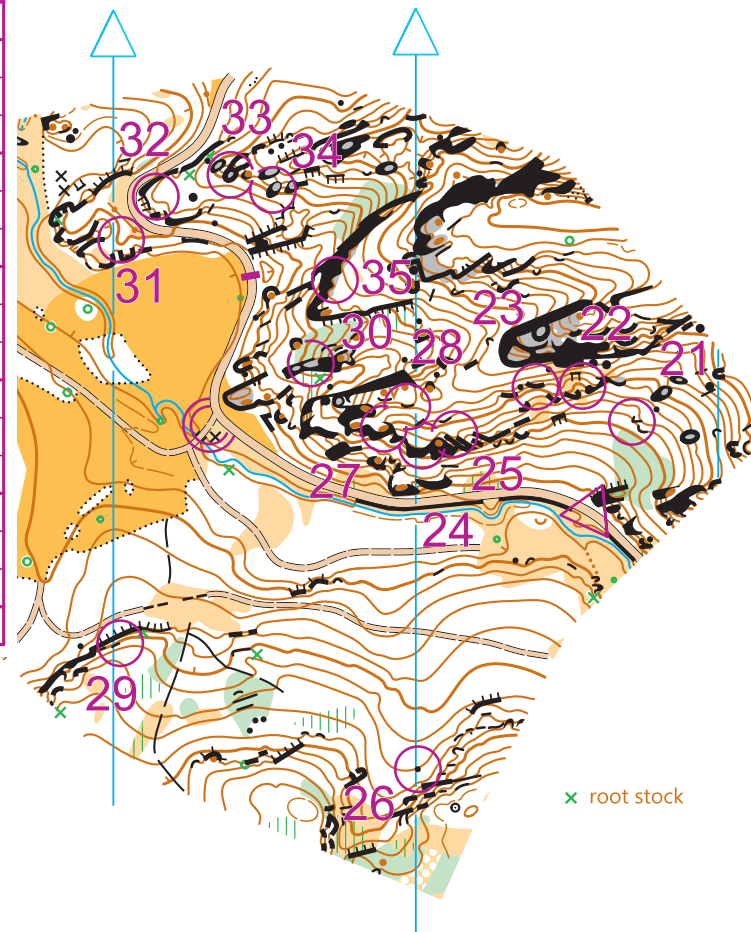

Time limit for class O: 120'

Time limit for class P: 140'

WTOC2023				
PreO2		0,4 km		
▷		/		
21	A	↖	≡	└
22	A		∩	
23	A	↑	≡	
24	A-B	↘		⊙
25	A-B	↘		
26	A	▲		┆
27	A	•		
28	A		≡	┆
29	A	⇄	≡	↘
30	A	→	☀	
31	A-B	↘		⊙
32	A	↖	↘	
33	A	↘	☀	
34	A	↙	☀	⊙
35	A		☀	
⊙				⊙

× root stock