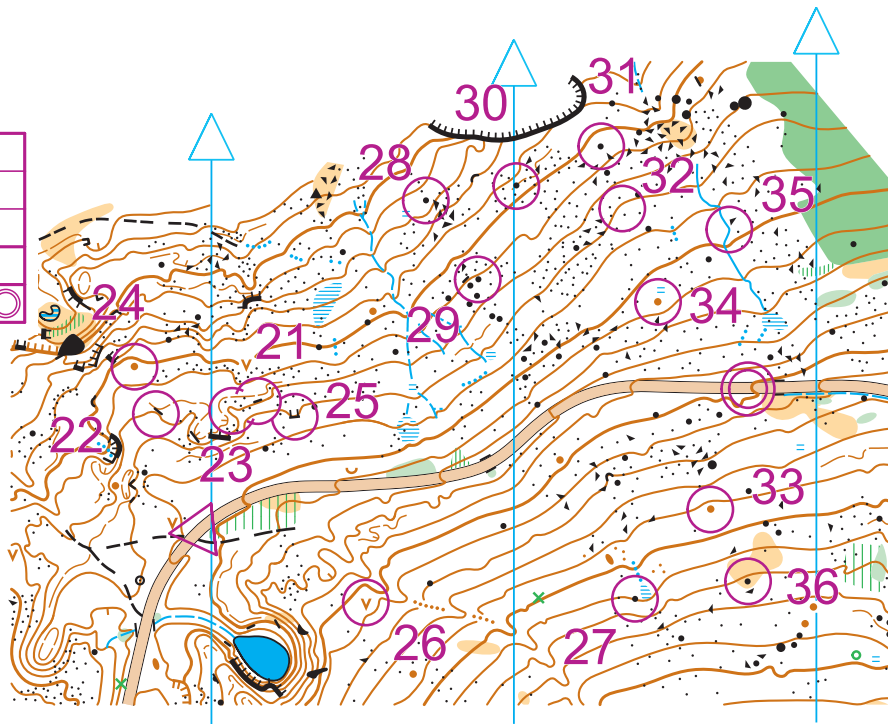

Time limit for class O: 120'

Time limit for class P: 140'

WTOC2023			
PreO1		0,4 km	25 m
▷		/	
21	A-B	≡	Ħ
22	A	⊥	
23	A	⊥	
24	A	•	
25	A	≡	Ħ
26	A	∇	○
27	A	▲	○
28	A-C	▲	
29	A-C	↗▲	Q
30	A	▲	
31	A-B	▲	
32	A-B	⊥	

33	A	•			○
34	A	•			
35	A-C	3000	<		
36	A	▲			○

x root stock