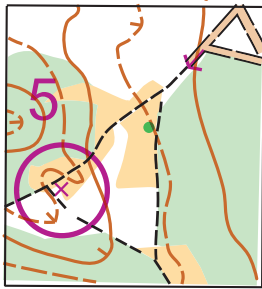

Solutions Relay

WORLD TRAIL
ORIENTEERING
CHAMPIONSHIPS
LATVIA | 2018
DAUGAVPILS

Map scale 1:2000

- 1 Z
- 2 A
- 3 Z
- 4 B
- 5 A
- 6 B
- 7 Z
- 8 C
- 9 Z
- 10 Z
- 11 Z
- 12 Z
- 13 B
- 14 D
- 15 A
- 16 C
- 17 B
- 18 B
- 19 B
- 20 Z
- 21 B
- 22 A
- 23 B
- 24 B
- 25 B
- 26 Z
- 27 A
- 28 Z
- 29 B
- 30 A