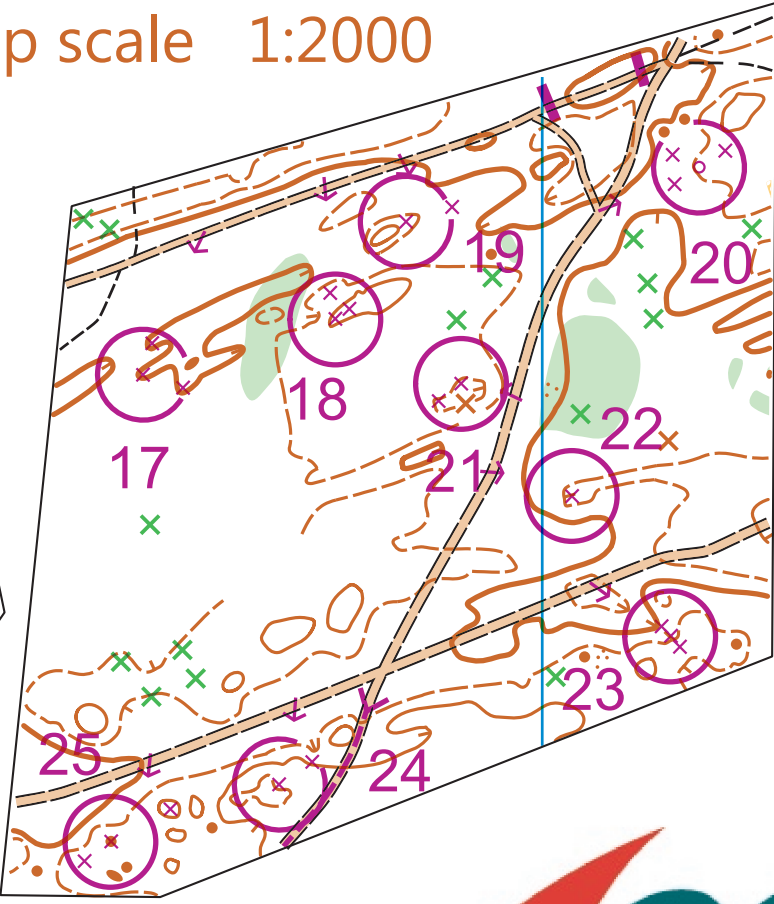

Solutions Relay

WORLD TRAIL
ORIENTEERING
CHAMPIONSHIPS
LATVIA | 2018
DAUGAVPILS

Map scale 1:2000

- 1 Z
- 2 A
- 3 Z
- 4 B
- 5 A
- 6 B
- 7 Z
- 8 C
- 9 Z
- 10 Z
- 11 Z
- 12 Z
- 13 B
- 14 D
- 15 A
- 16 C
- 17 B
- 18 B
- 19 B
- 20 Z
- 21 B
- 22 A
- 23 B
- 24 B
- 25 B
- 26 Z
- 27 A
- 28 Z
- 29 B
- 30 A