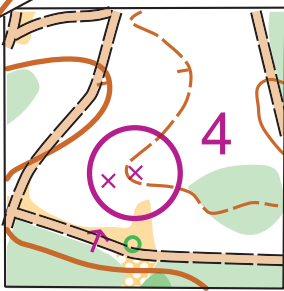

Solutions Relay

WORLD TRAIL
ORIENTEERING
CHAMPIONSHIPS
LATVIA | 2018
DAUGAVPILS

Map scale 1:2000

- 1 Z
- 2 A
- 3 Z
- 4 B
- 5 A
- 6 B
- 7 Z
- 8 C
- 9 Z
- 10 Z
- 11 Z
- 12 Z
- 13 B
- 14 D
- 15 A
- 16 C
- 17 B
- 18 B
- 19 B
- 20 Z
- 21 B
- 22 A
- 23 B
- 24 B
- 25 B
- 26 Z
- 27 A
- 28 Z
- 29 B
- 30 A