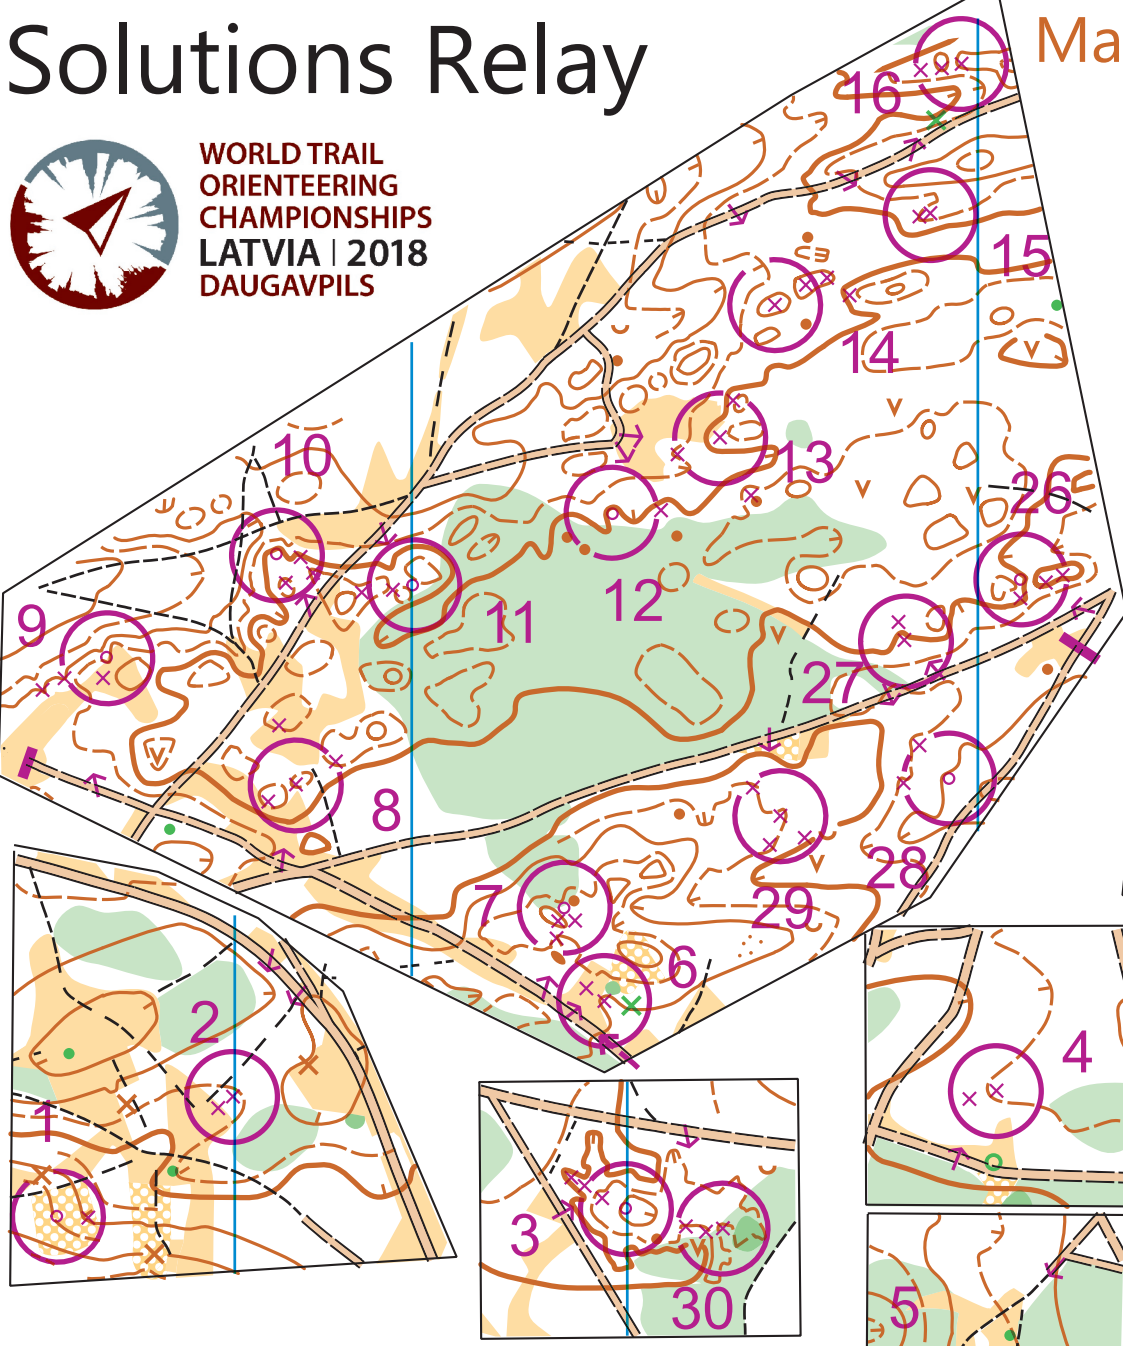

Solutions Relay

WORLD TRAIL
ORIENTEERING
CHAMPIONSHIPS
LATVIA | 2018
DAUGAVPILS

Map scale 1:2000

- 1 Z
- 2 A
- 3 Z
- 4 B
- 5 A
- 6 B
- 7 Z
- 8 C
- 9 Z
- 10 Z
- 11 Z
- 12 Z
- 13 B
- 14 D
- 15 A
- 16 C
- 17 B
- 18 B
- 19 B
- 20 Z
- 21 B
- 22 A
- 23 B
- 24 B
- 25 B
- 26 Z
- 27 A
- 28 Z
- 29 B
- 30 A