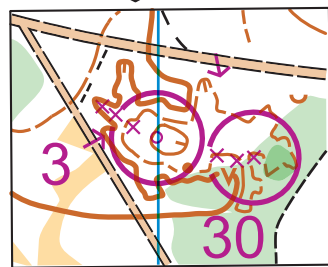

Solutions Relay

WORLD TRAIL
ORIENTEERING
CHAMPIONSHIPS
LATVIA | 2018
DAUGAVPILS

Map scale 1:2000

- 1 Z
- 2 A
- 3 Z
- 4 B
- 5 A
- 6 B
- 7 Z
- 8 C
- 9 Z
- 10 Z
- 11 Z
- 12 Z
- 13 B
- 14 D
- 15 A
- 16 C
- 17 B
- 18 B
- 19 B
- 20 Z
- 21 B
- 22 A
- 23 B
- 24 B
- 25 B
- 26 Z
- 27 A
- 28 Z
- 29 B
- 30 A