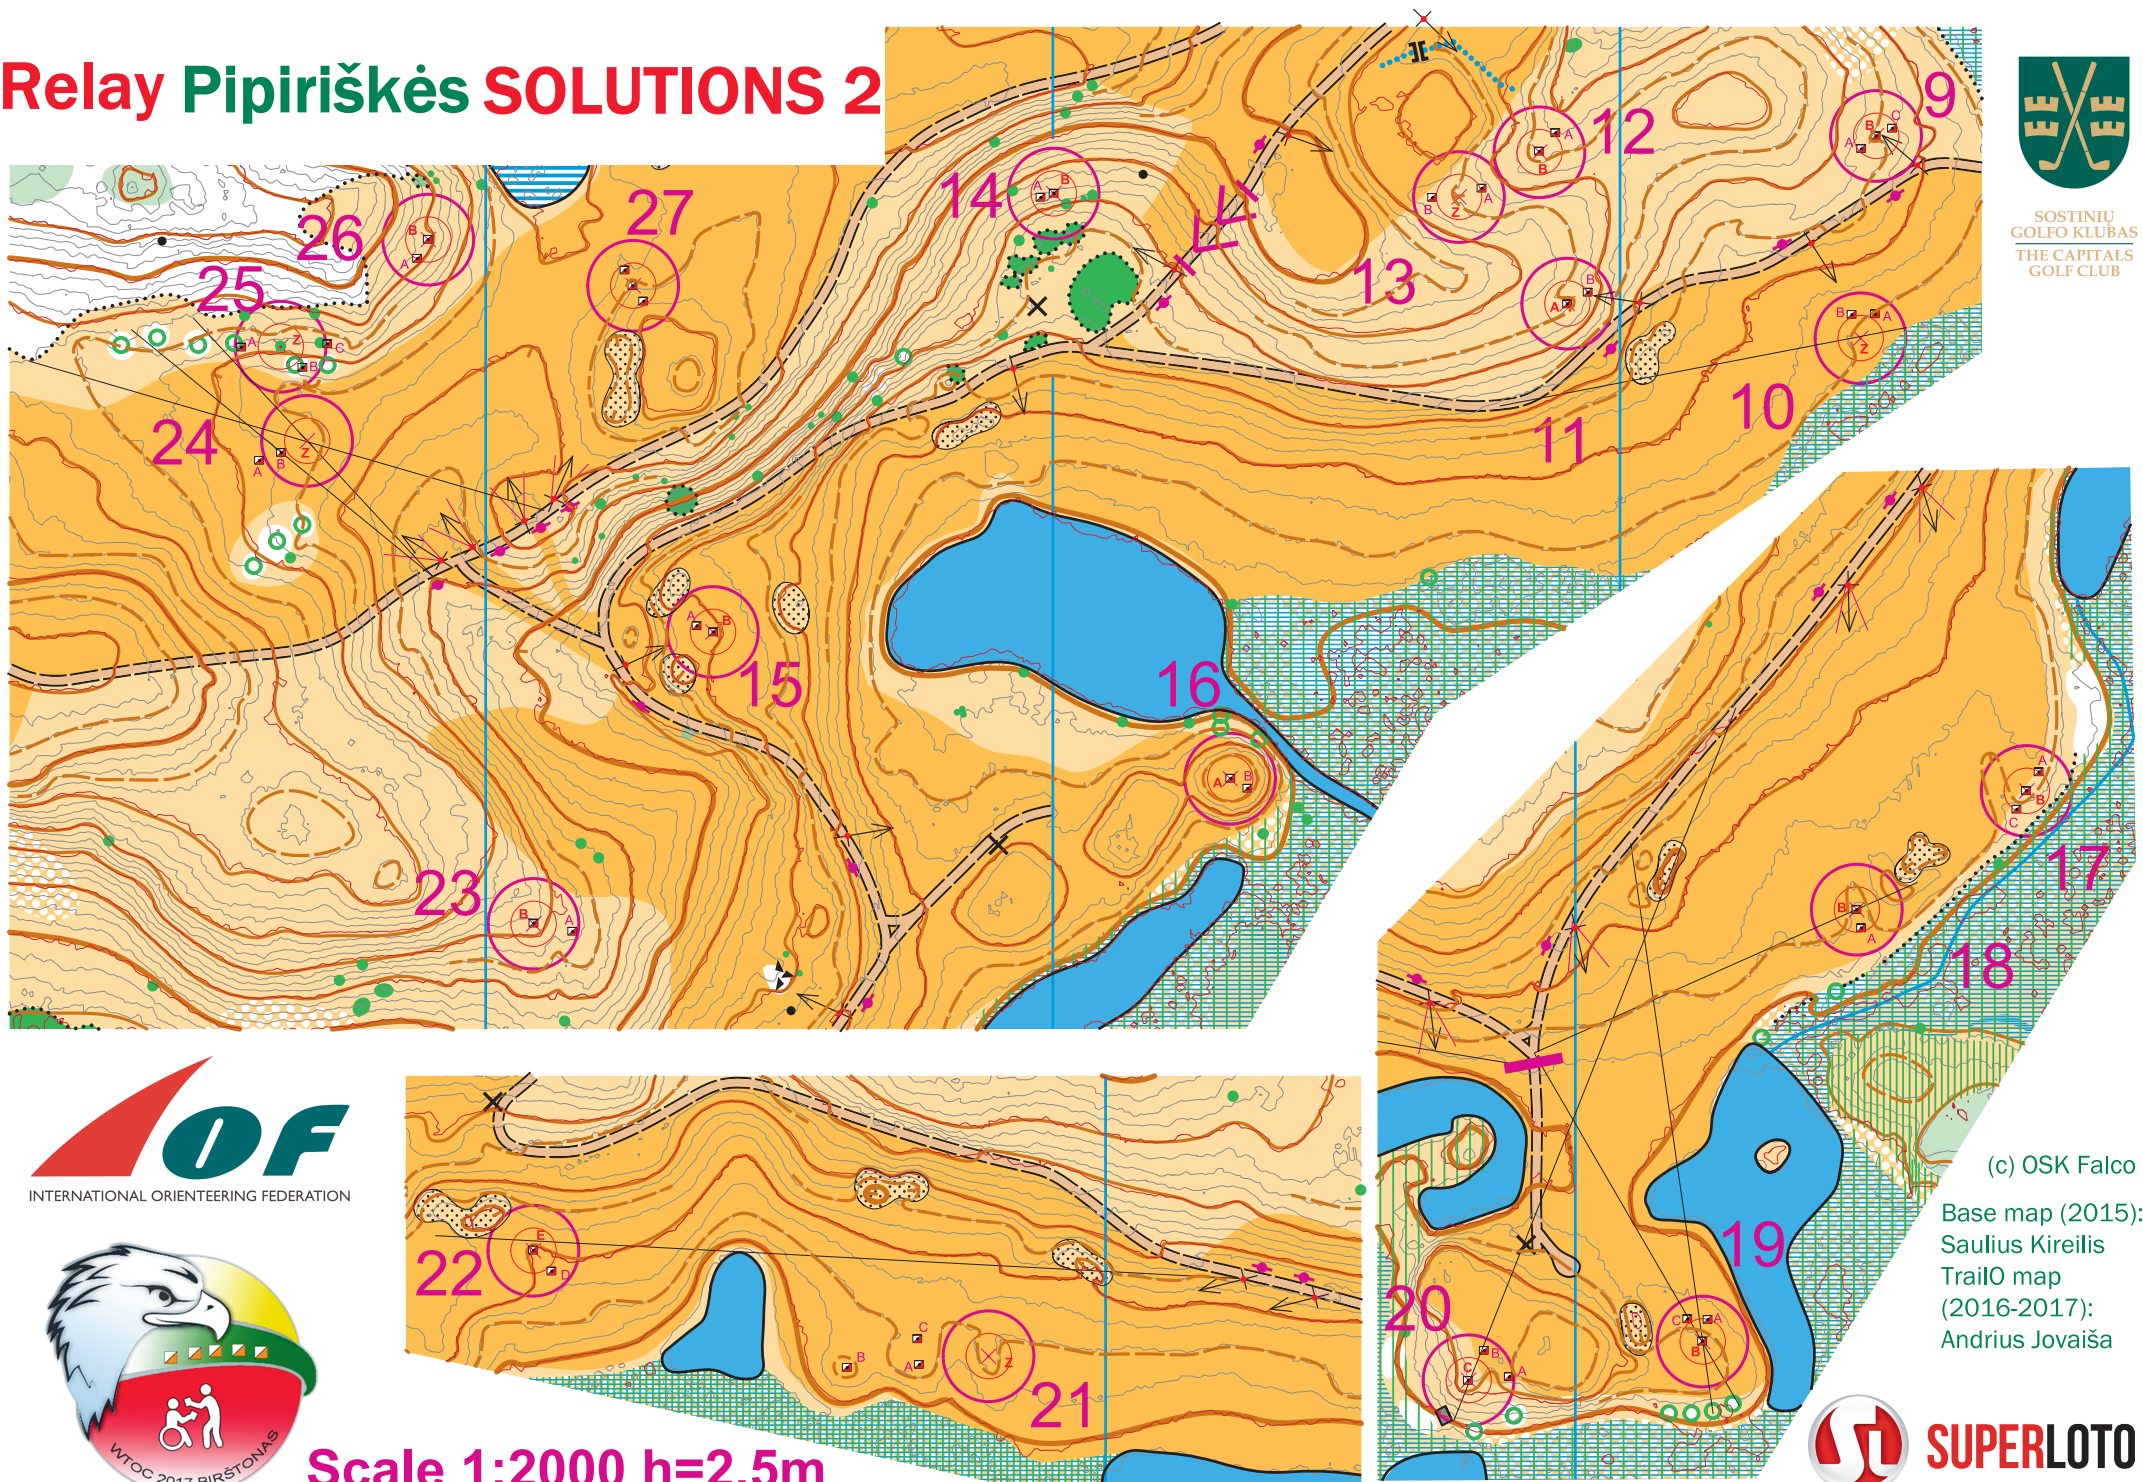

Relay Pipiriškės SOLUTIONS 2

SOSTINIŲ GOLFO KLUBAS
THE CAPITALS GOLF CLUB

INTERNATIONAL ORIENTEERING FEDERATION

WTOC 2017 BIRSTONAS

Scale 1:2000 h=2,5m

(c) OSK Falco

Base map (2015):
Saulius Kireilis
TrailO map
(2016-2017):
Andrius Jovaiša

SUPERLOTO