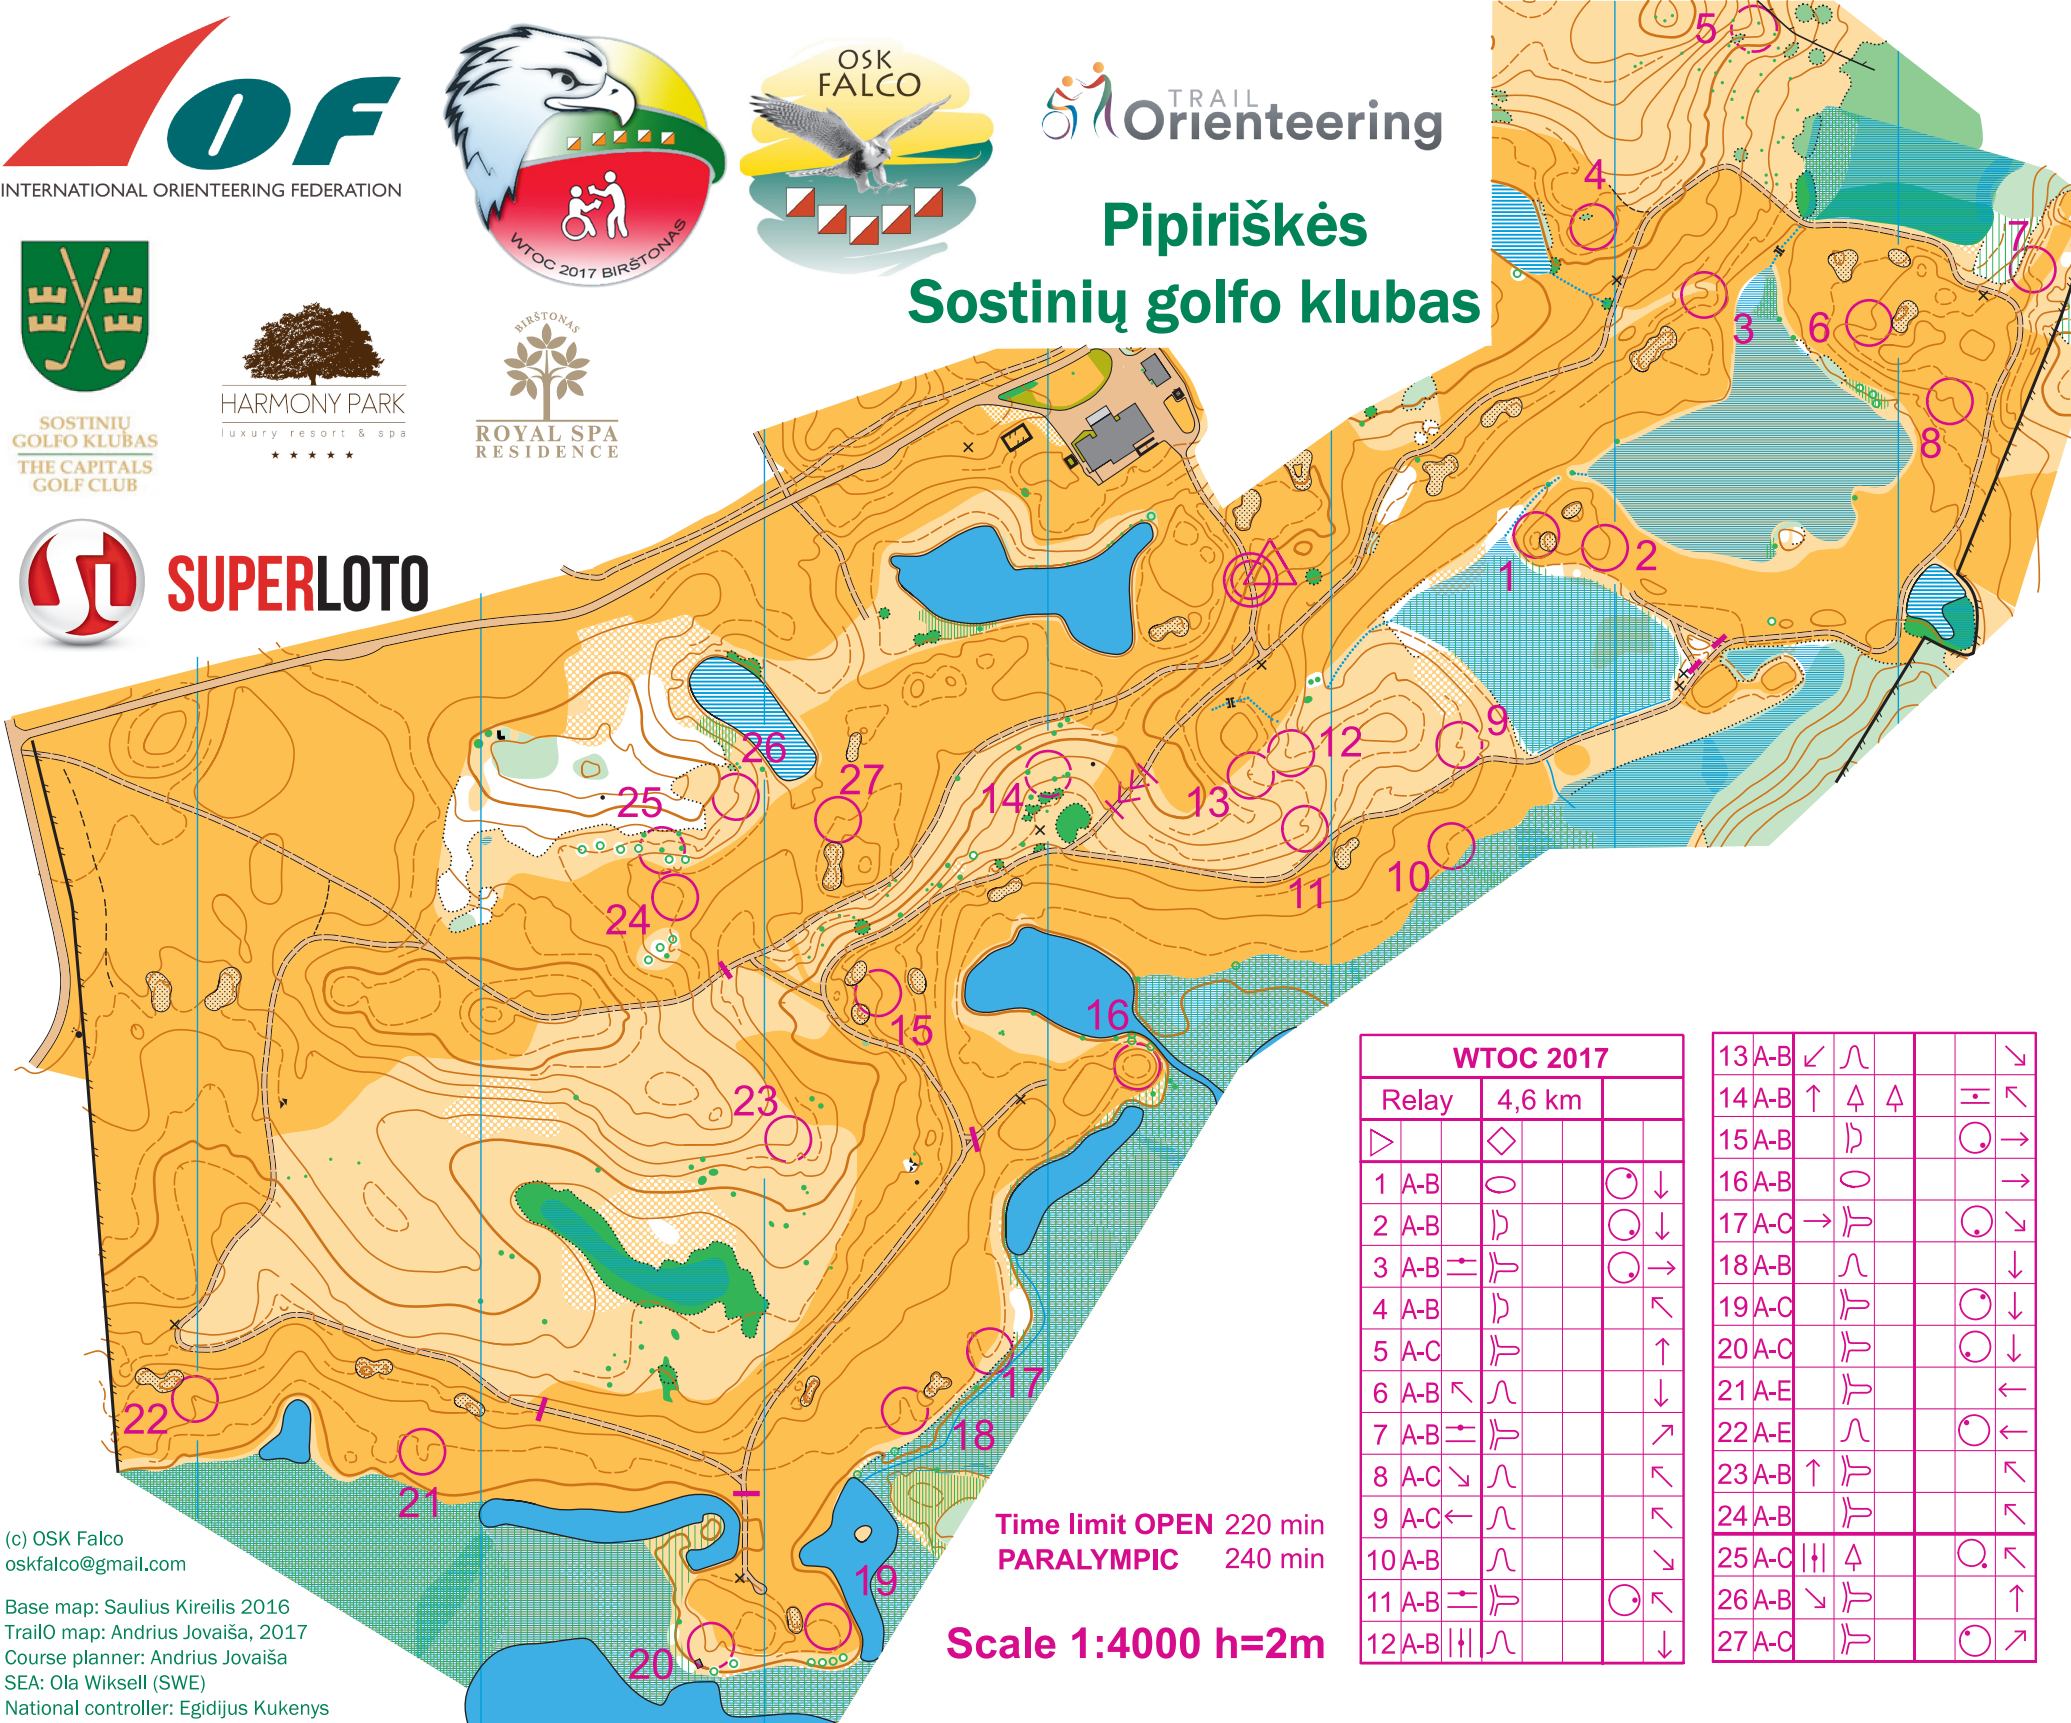

# Pipiriškės Sostinių golfo klubas

SOSTINIŲ  
GOLFO KLUBAS  
THE CAPITALS  
GOLF CLUB

HARMONY PARK  
luxury resort & spa  
\*\*\*\*\*

ROYAL SPA  
RESIDENCE

WTOC 2017			
Relay	4,6 km		
▷	◇		
1 A-B	○	○	↓
2 A-B	▷	○	↓
3 A-B	⇄	○	→
4 A-B	▷		↗
5 A-C	▷		↑
6 A-B	↖		↓
7 A-B	⇄		↗
8 A-C	↘		↗
9 A-C	↖		↗
10 A-B	↖		↘
11 A-B	⇄	○	↗
12 A-B			↓

13A-B	↖	↖		↘
14A-B	↑	△	△	↗
15A-B	▷		○	→
16A-B	○			→
17A-C	→	▷		↘
18A-B	↖			↓
19A-C	▷		○	↓
20A-C	▷		○	↓
21A-E	▷			←
22A-E	↖		○	←
23A-B	↑	▷		↗
24A-B	▷			↗
25A-C		△		↗
26A-B	↘	▷		↑
27A-C	▷		○	↗

Time limit **OPEN** 220 min  
**PARALYMPIC** 240 min

Scale 1:4000 h=2m

(c) OSK Falco  
oskfalco@gmail.com

Base map: Saulius Kireilis 2016  
TrailO map: Andrius Jovaiša, 2017  
Course planner: Andrius Jovaiša  
SEA: Ola Wiksell (SWE)  
National controller: Egidijus Kukėnas