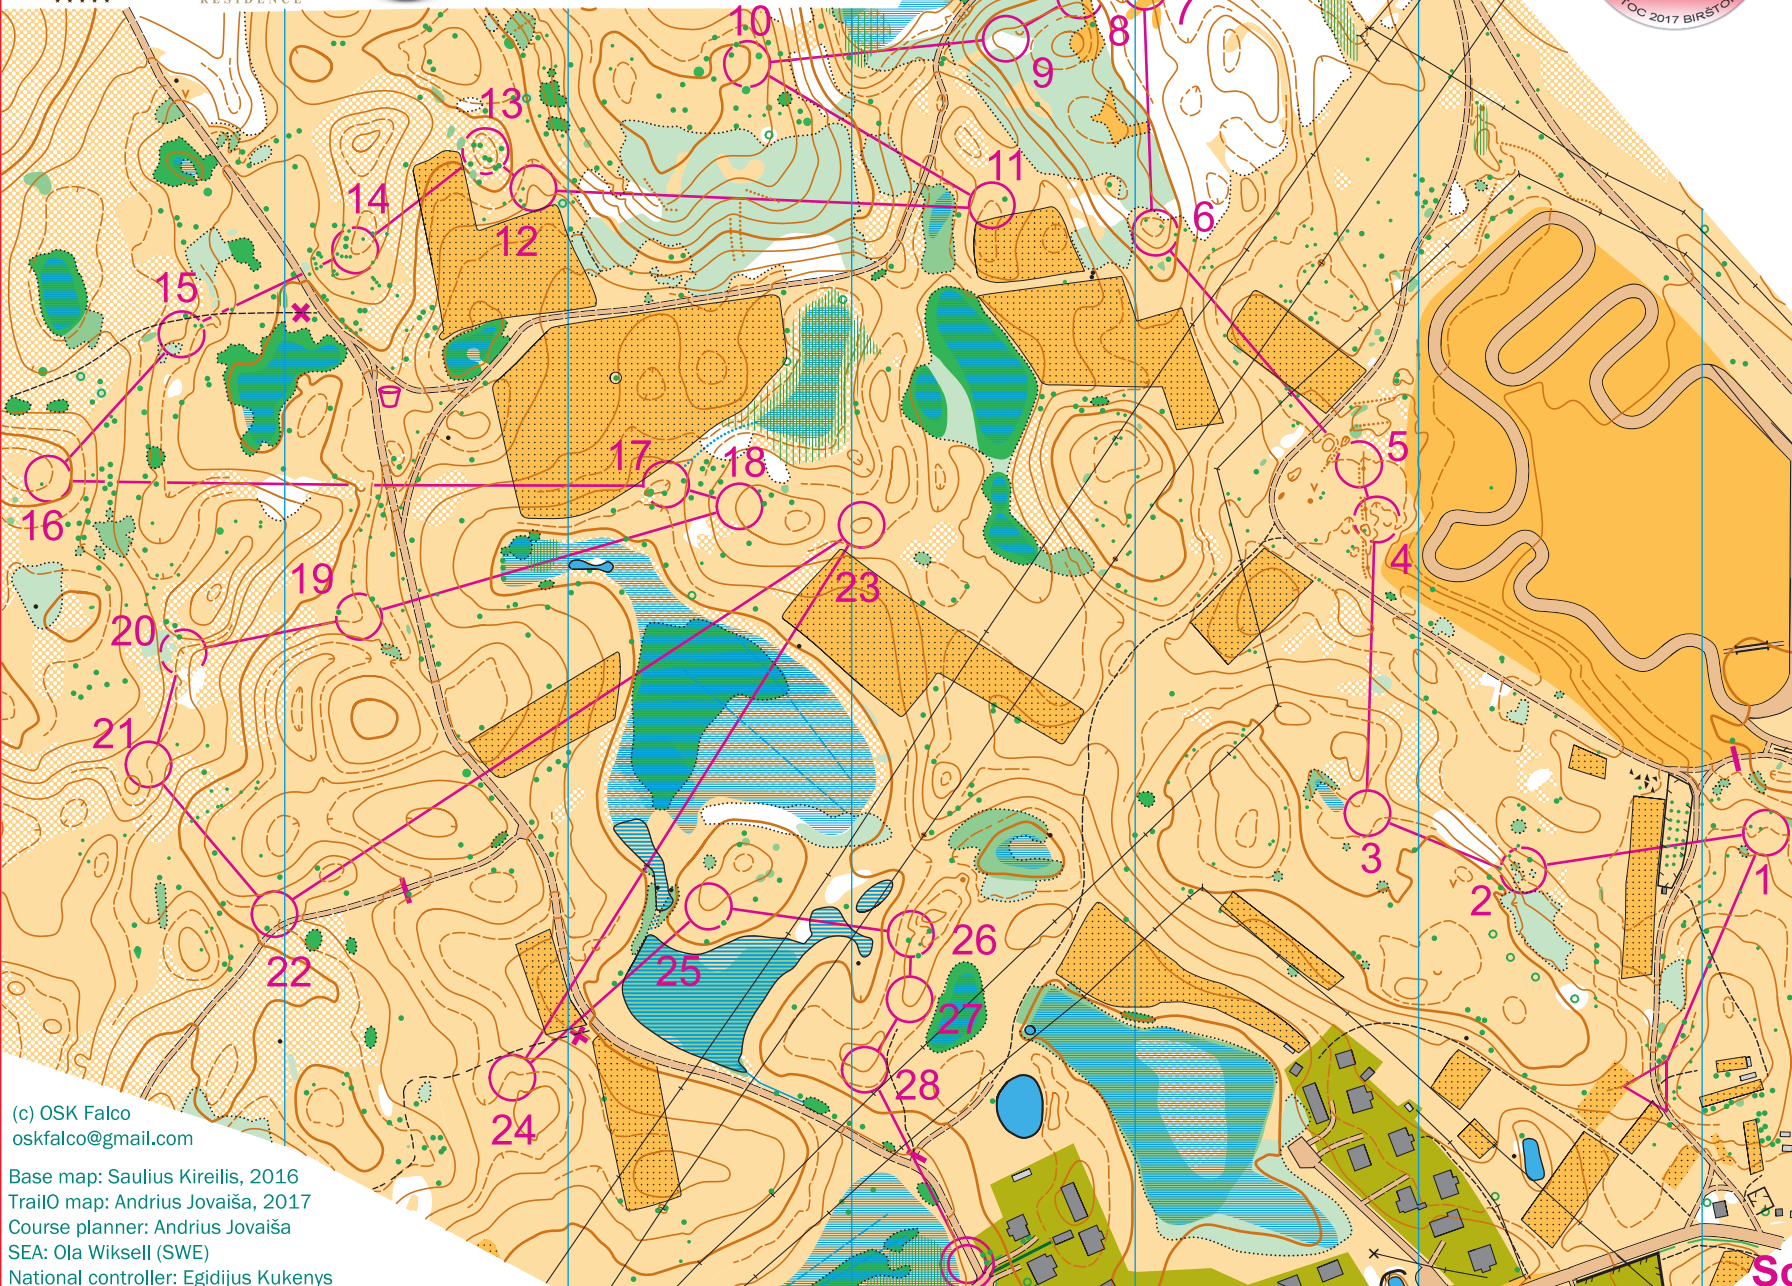

Aukštadvaris

WTOC 2017				
PreO 2	2,35 km			
1 A-B				
2 A				
3 A				
4 A-C				
5 A				
6 A-B				
7 A-C				
8 A-B				
9 A-C				
10 A-C				
11 A-C				
12 A-C				
13 A				
14 A-C				
15 A				
16 A				
17 A-D				
18 A-D				
19 A-B				
20 A-B				
21 A-B				
22 A-B				
23 A				
24 A-D				
25 A-B				
26 A-D				
27 A-D				
28 A-C				

(c) OSK Falco
oskfalco@gmail.com

Base map: Saulius Kireilis, 2016
TrailO map: Andrius Jovaiša, 2017
Course planner: Andrius Jovaiša
SEA: Ola Wiksell (SWE)
National controller: Egdirijus Kukenas

Time limit OPEN 155 min
PARALYMPIC 180 min
Scale 1:4000 h=2,5m