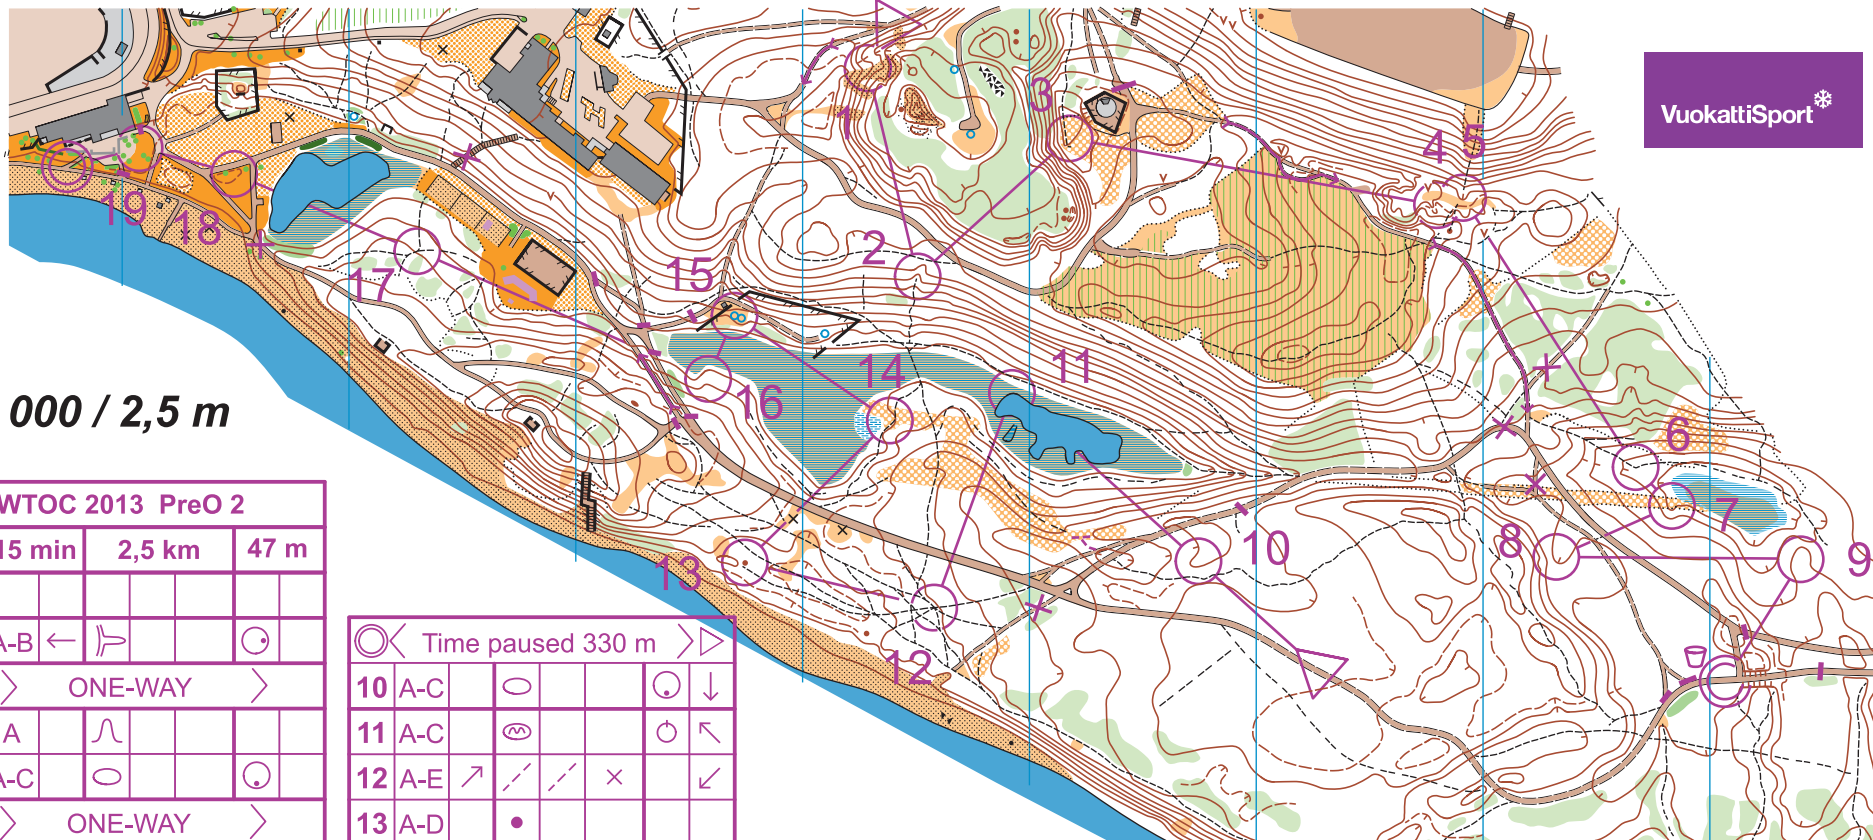

TARKKUUSSUUNNISTUSKARTTA

HIUKKA

SOTKAMO

World Trail Orienteering Championships

- PreO Day 2 11.7.2013 -

1:5 000 / 2,5 m / ISSOM

Sotkamon Jymy

Sotkamon kunta

RASTI KAINUUN VIIKKO

Suomen Suunnistusliitto

IOF
WORLD
ORIENTEERING
CHAMPIONSHIPS
VUOKATTI 6.-14.7.
FINLAND 2013

1:5 000 / 2,5 m

WTOC 2013 PreO 2			
2 h 15 min	2,5 km	47 m	
▷			
1	A-B ← ▷		○
	▷ ONE-WAY ▷		
2	A ∩		
3	A-C ○		○
	▷ ONE-WAY ▷		
4	A-E || ▷		○ →
5	A-E ↑ ∩ || →		
	▷ ONE-WAY ▷		
6	A-B / <		
7	A-B ∩ ||		
8	A-C ∩ ○		○ ↑
9	A-D ▷ ○ ↑		
○	40 m	○	

○	Time paused 330 m	▷	▷
10	A-C ○		○ ↓
11	A-C ∩		○ ↙
12	A-E ↗ / / × ↘		
13	A-D •		
14	A-C ∩		
15	A-B ← ∩ ○		
	▷ ONE-WAY ▷		
16	A-C ▷ ○ ↓		
17	A-C → / / ∩		
18	A-C ○ ○ ↑		
19	A-D || ↑ ↑ = ←		
○	50 m	○	

TARKKUUSSUUNNISTUSKARTTA 13 05 32

POHJA-AINEISTO:

Sotkamon kunnan kaavakartta

Stereokartoitus: Pertti Korhonen 2011

Maanmittauslaitoksen avoin aineisto 2013

SPRINTTISUUNNISTUSKARTOITUS

JA PIIRUSTUS: Pasi Jokelainen 2012

MUOKKAUS TARKKUUSSUUNNISTUSTA

VARTEN: Pertti Hartman 2013

TULOSTUS: WTOC 2013