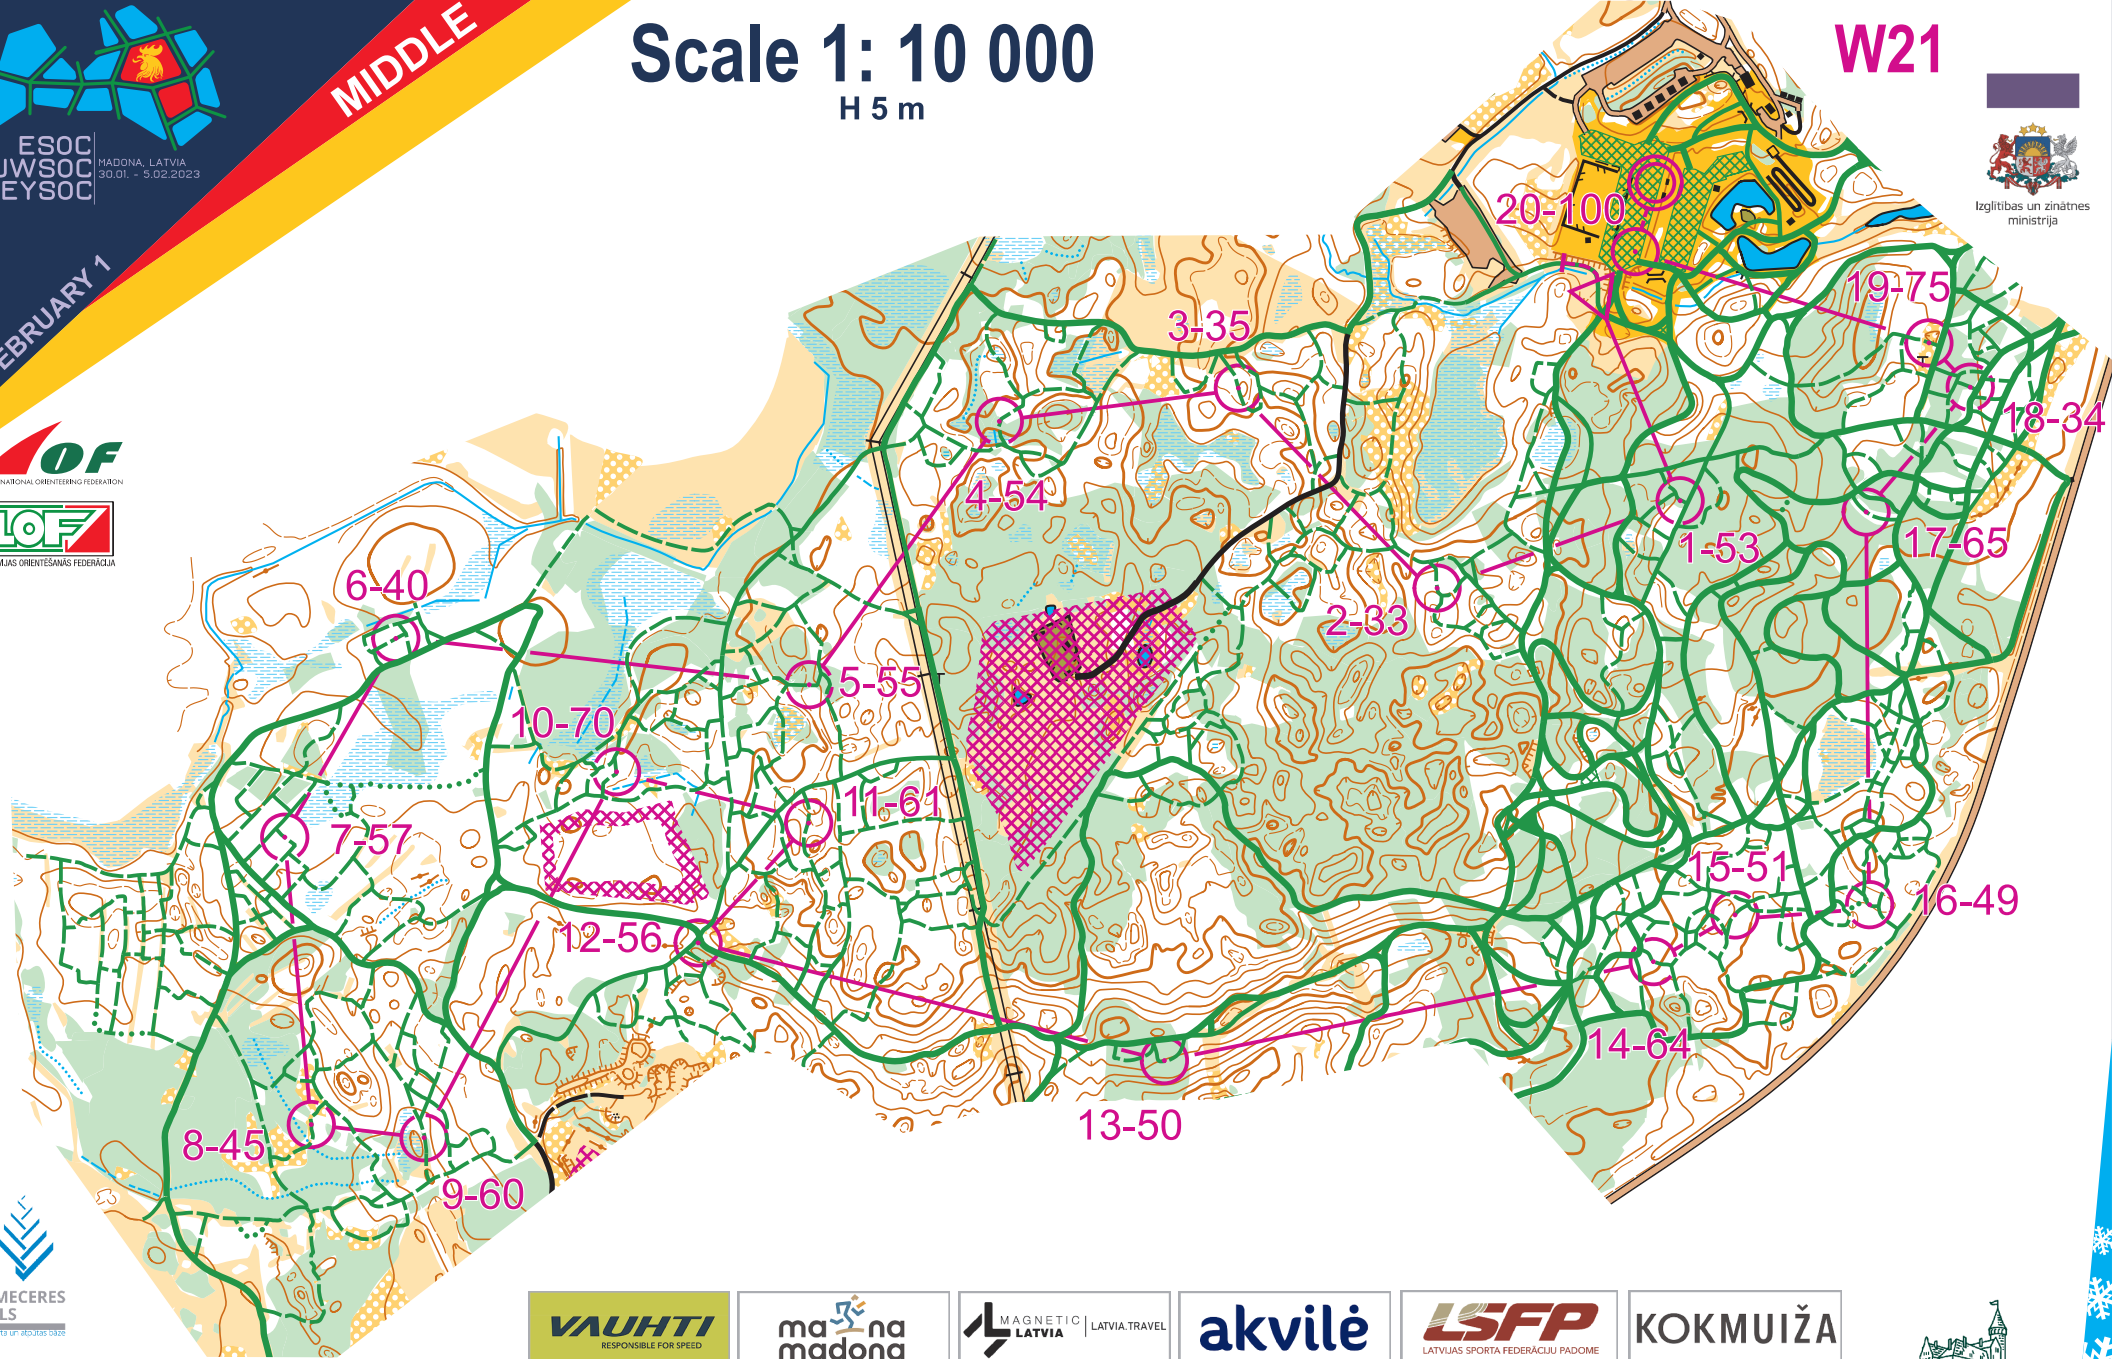

ESOC
JWSOC
EYSOC
MADONA, LATVIA
30.01. - 5.02.2023

FEBRUARY 1

MIDDLE

Scale 1: 10 000
H 5 m

W21

Izglītības un zinātnes
ministrija

SMECERES
SILS
SPORTA UN REKREACIJAS VIETAS

LATVIAN ORIENTEERING
FEDERATION
Map Nr. 1313_2020 (2023)
Mapper: Leonīds Malankovs
Course setting: Jānis Gaidelis