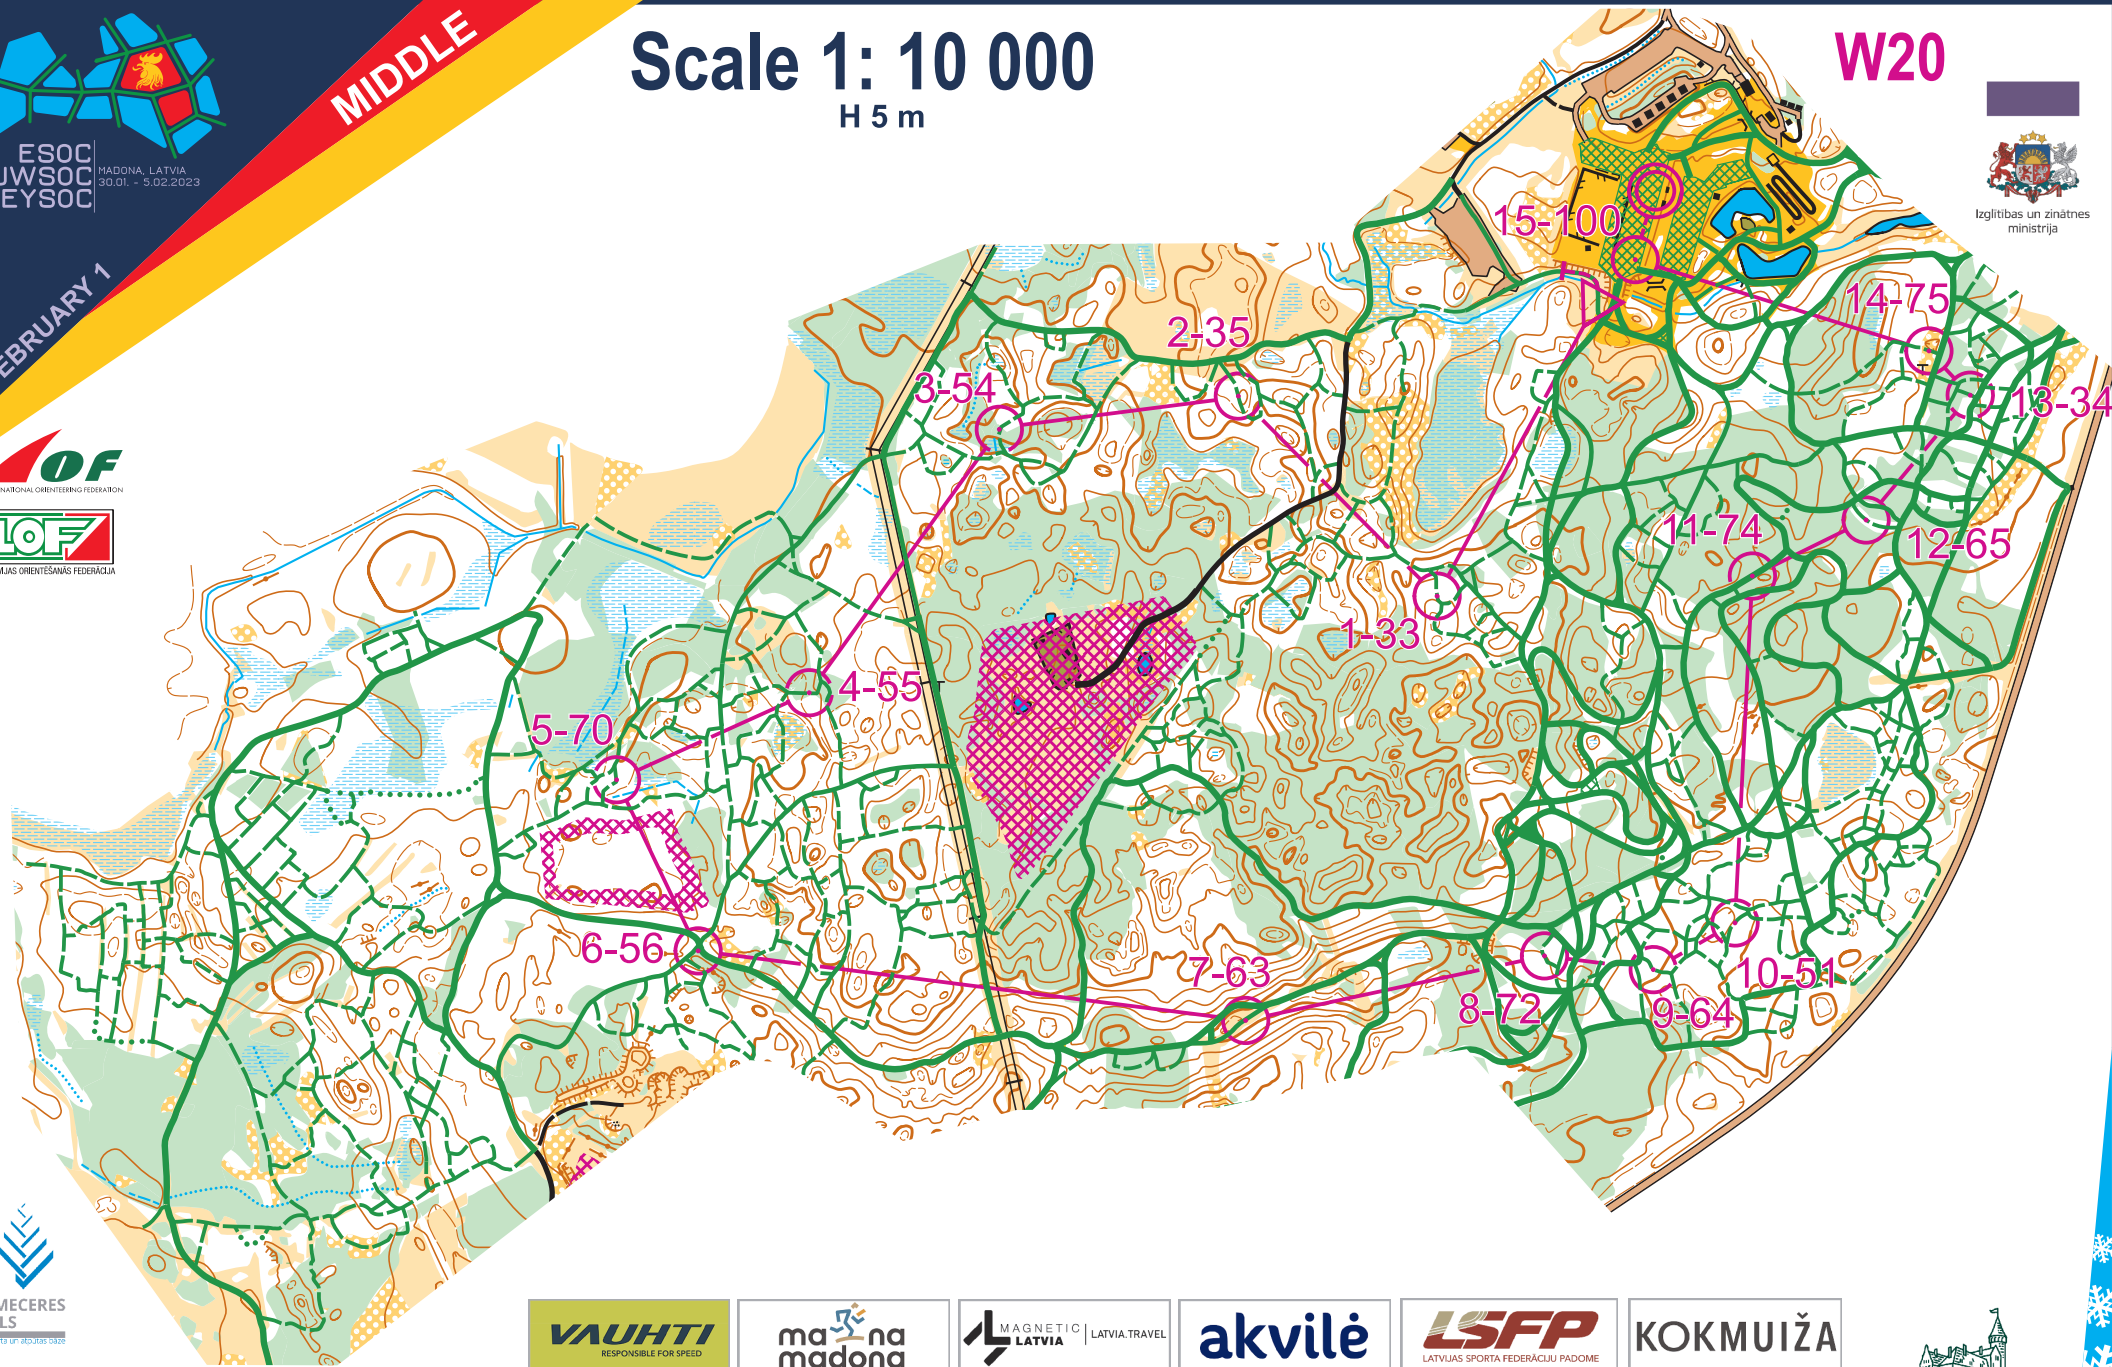

ESOC
JWSOC
EYSOC
MADONA, LATVIA
30.01. - 5.02.2023

FEBRUARY 1

MIDDLE

Scale 1: 10 000
H 5 m

W20

Izglītības un zinātnes
ministrija

INTERNATIONAL ORIENTEERING FEDERATION

LATVIJAS ORIENTĒŠANAS FEDERĀCIJA

SMECERES
SILS
sporta un atpūtas base

LATVIAN ORIENTEERING
FEDERATION
Map Nr. 1313_2020 (2023)
Mapper: Leonīds Malankovs
Course setting: Jānis Gaidelis