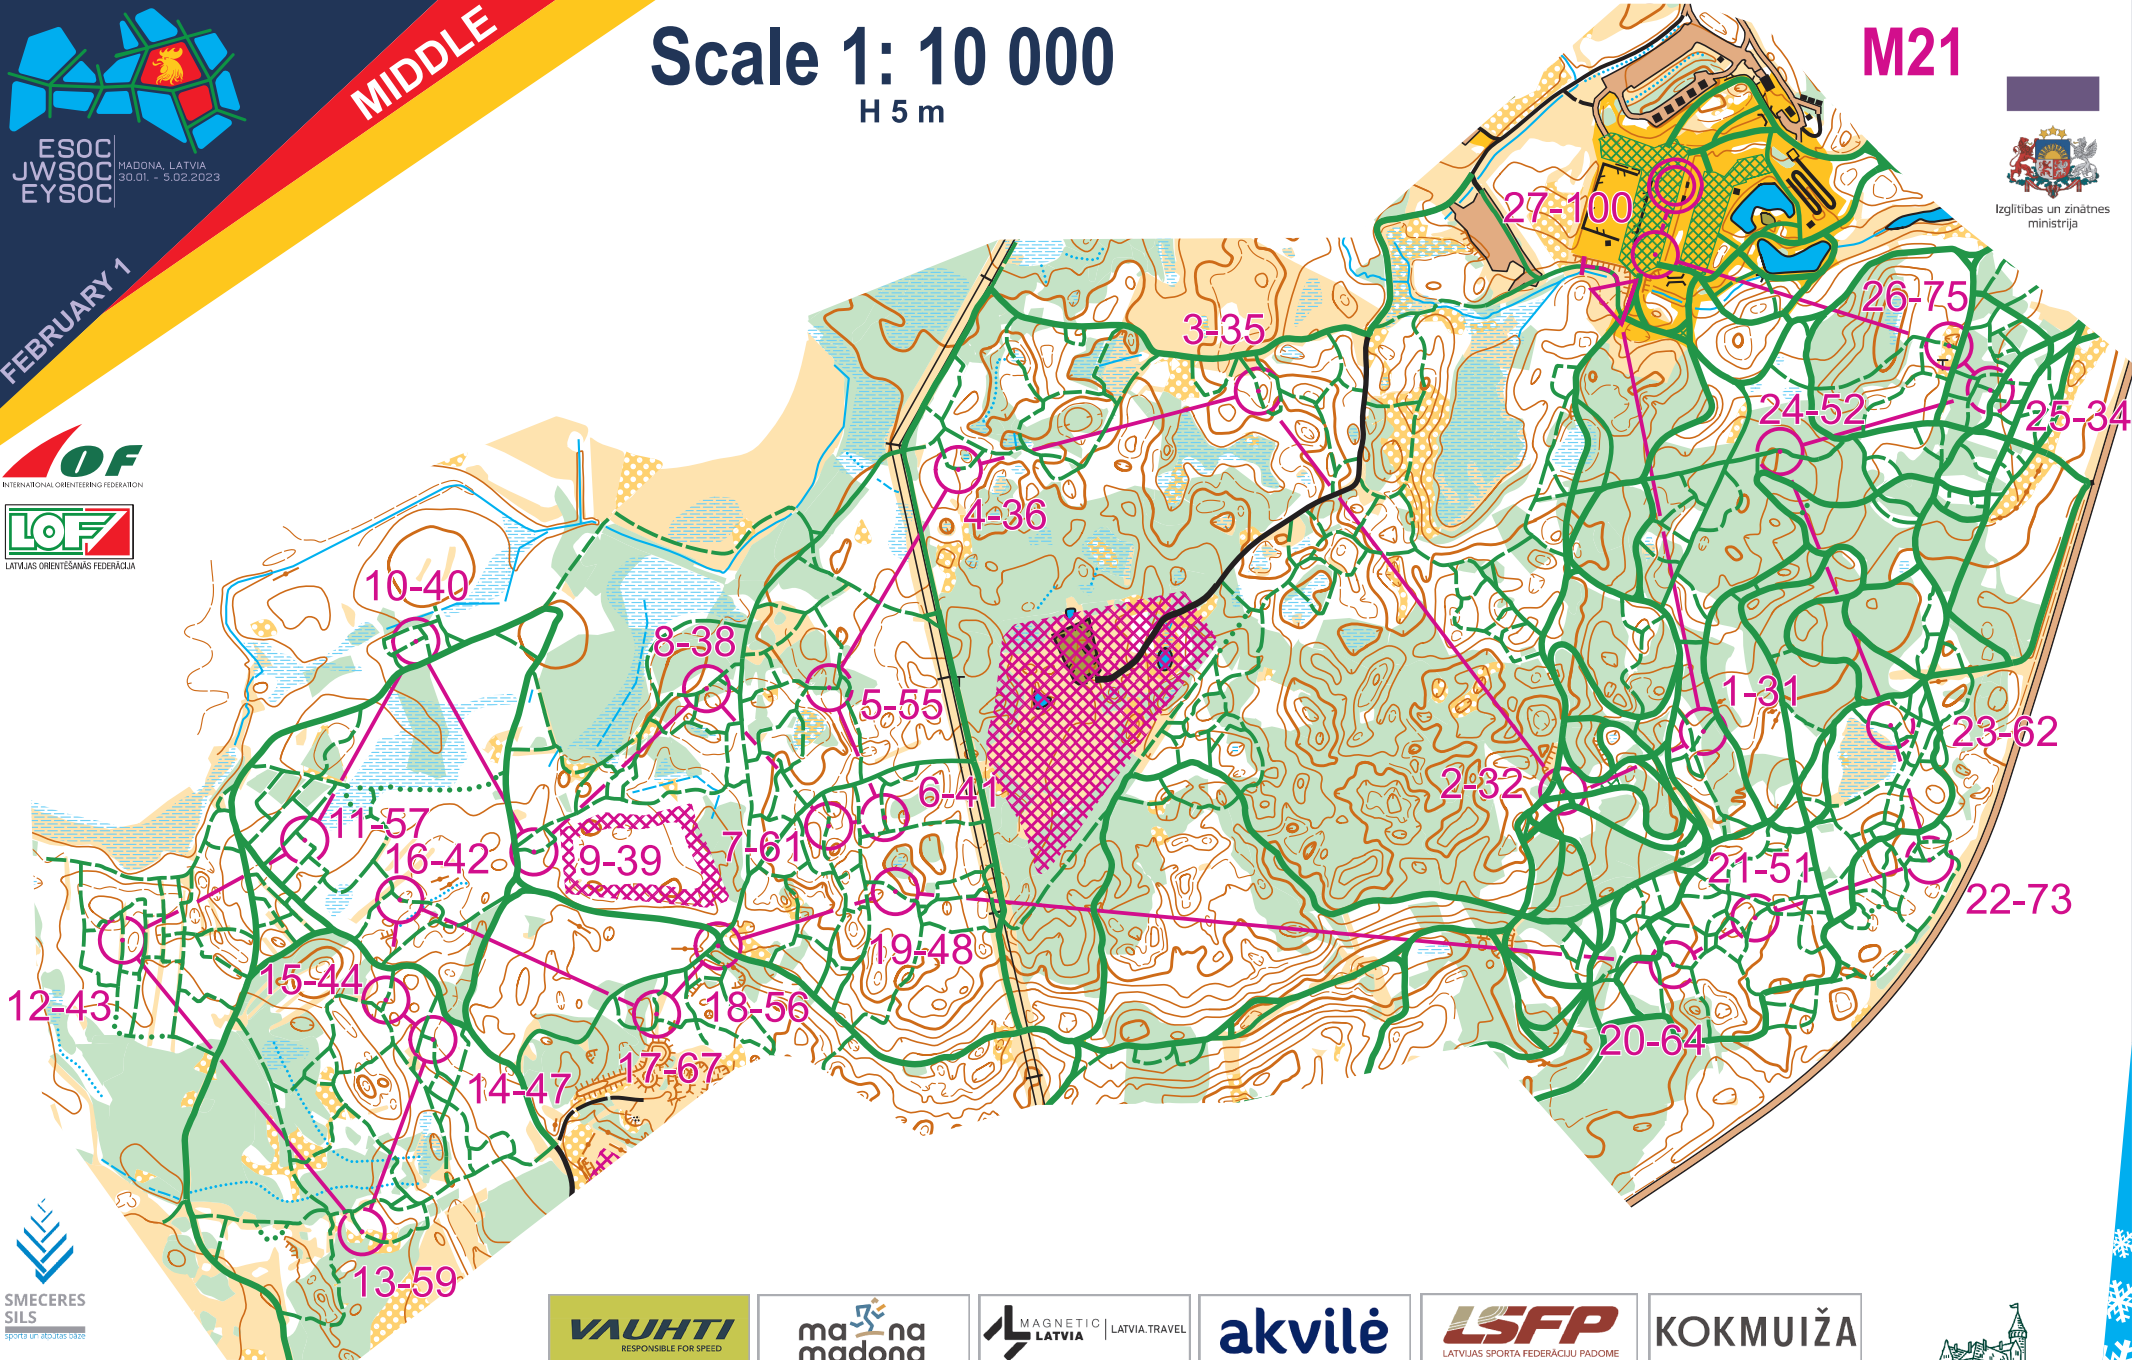

ESOC
JWSOC
EYSOC
MADONA, LATVIA
30.01. - 5.02.2023

FEBRUARY 1

MIDDLE

Scale 1: 10 000
H 5 m

M21

Izglītības un zinātnes
ministrija

LATVIJAS ORIENTĒŠANAS FEDERĀCIJA

SMECERES
SILS
Sports un atpūtas oāze

LATVIAN ORIENTEERING
FEDERATION
Map Nr. 1313_2020 (2023)
Mapper: Leonīds Malankovs
Course setting: Jānis Gaidelis