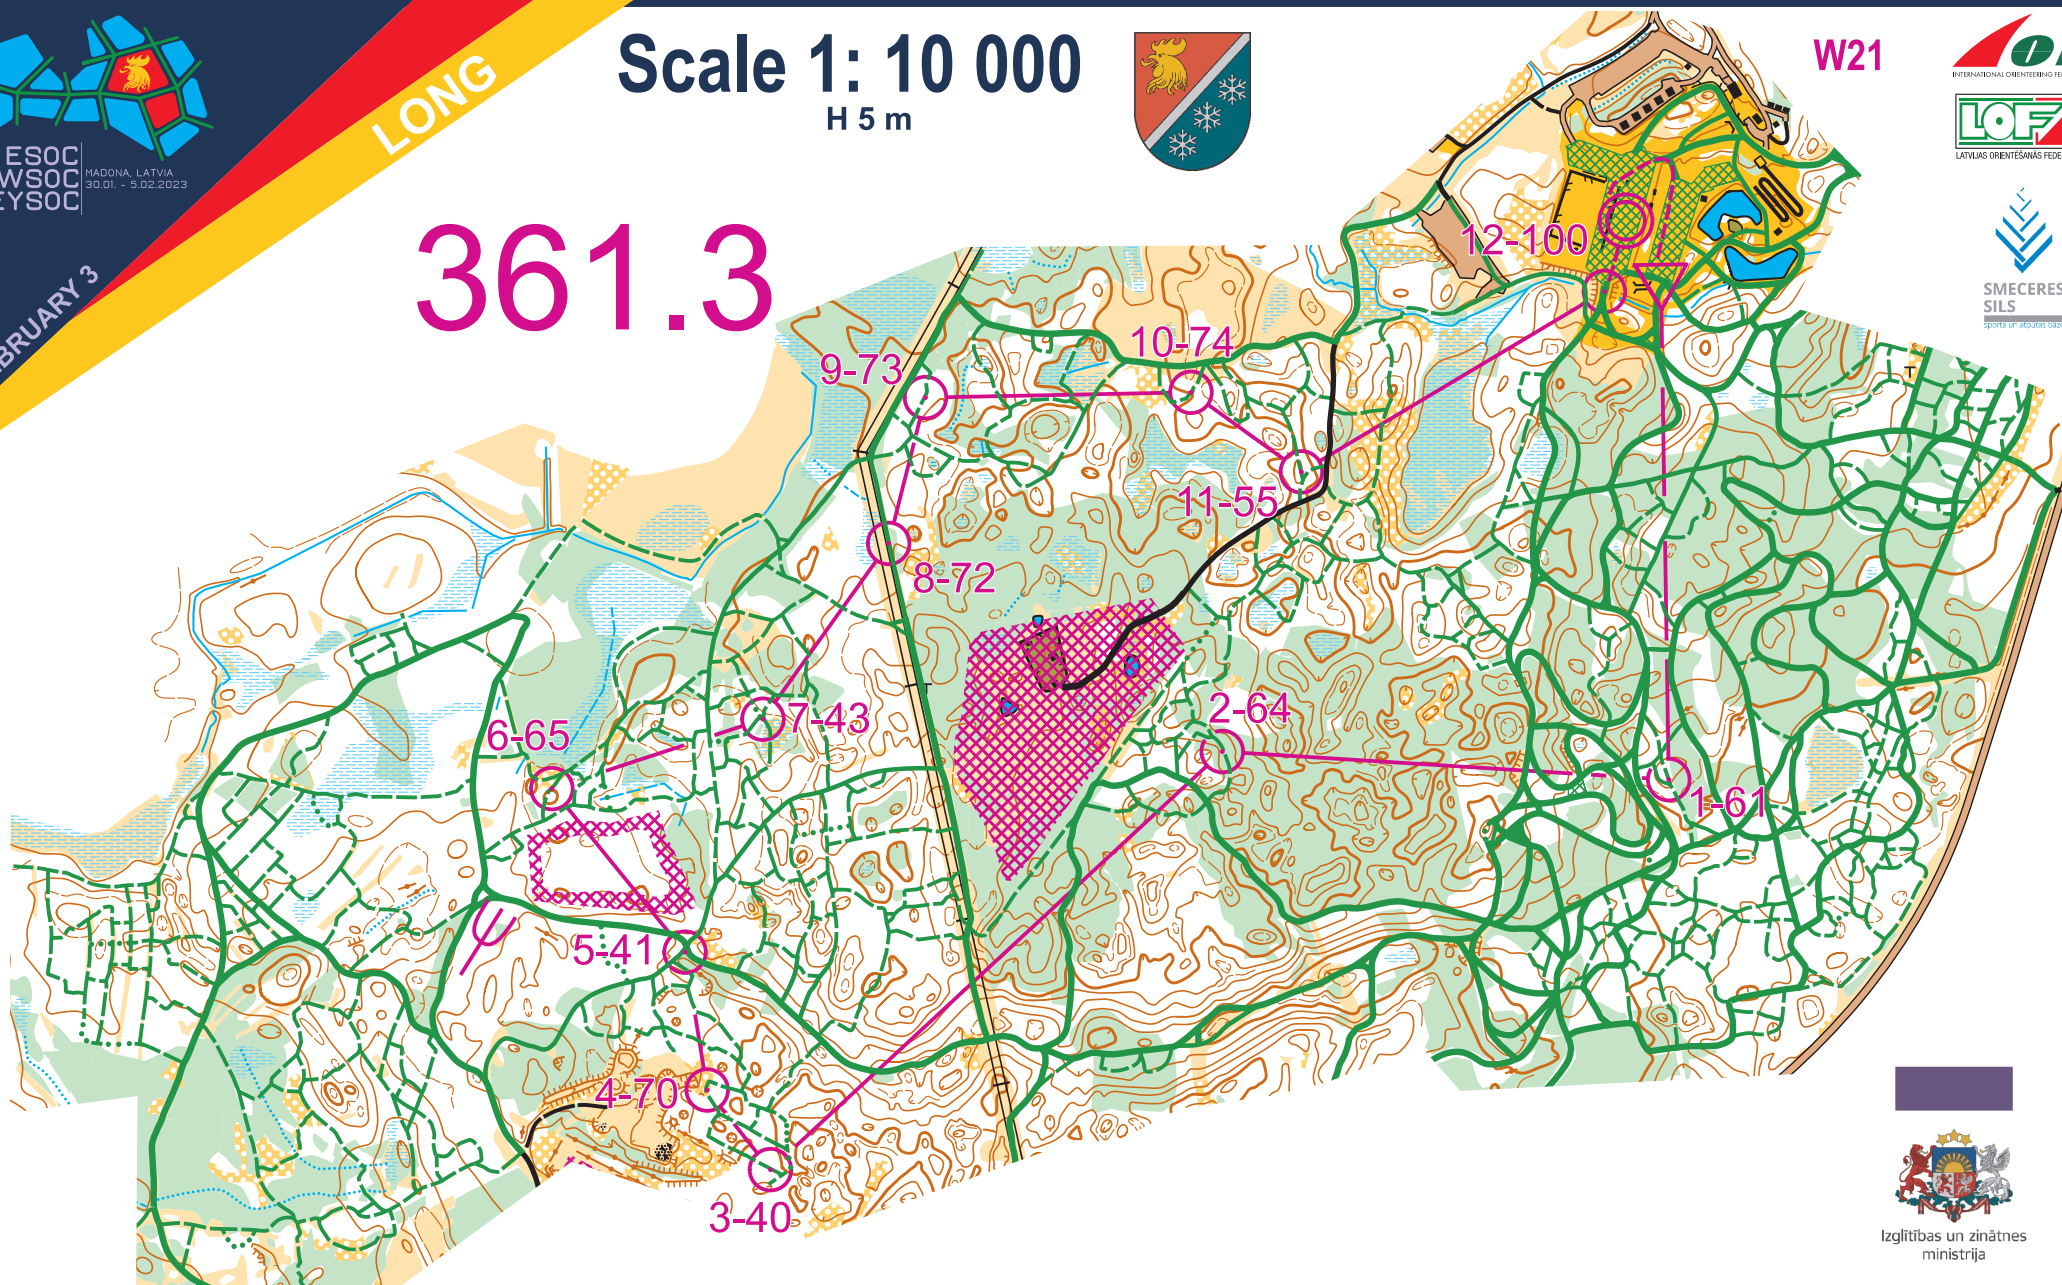

ESOC
JWSOC
EYSOC
MADONA, LATVIA
30.01. - 02.02.2023

FEBRUARY 3

LONG

Scale 1: 10 000
H 5 m

W21

SMECERES
SILS
SPORTS OF ADULTS ONLY

361.3

3CC

LATVIAN ORIENTEERING
FEDERATION
Map Nr. 1313_2020 (2023)
Mapper: Leonīds Malankovs
Course setting: Jānis Gaidelis

Izglītības un zinātnes
ministrija