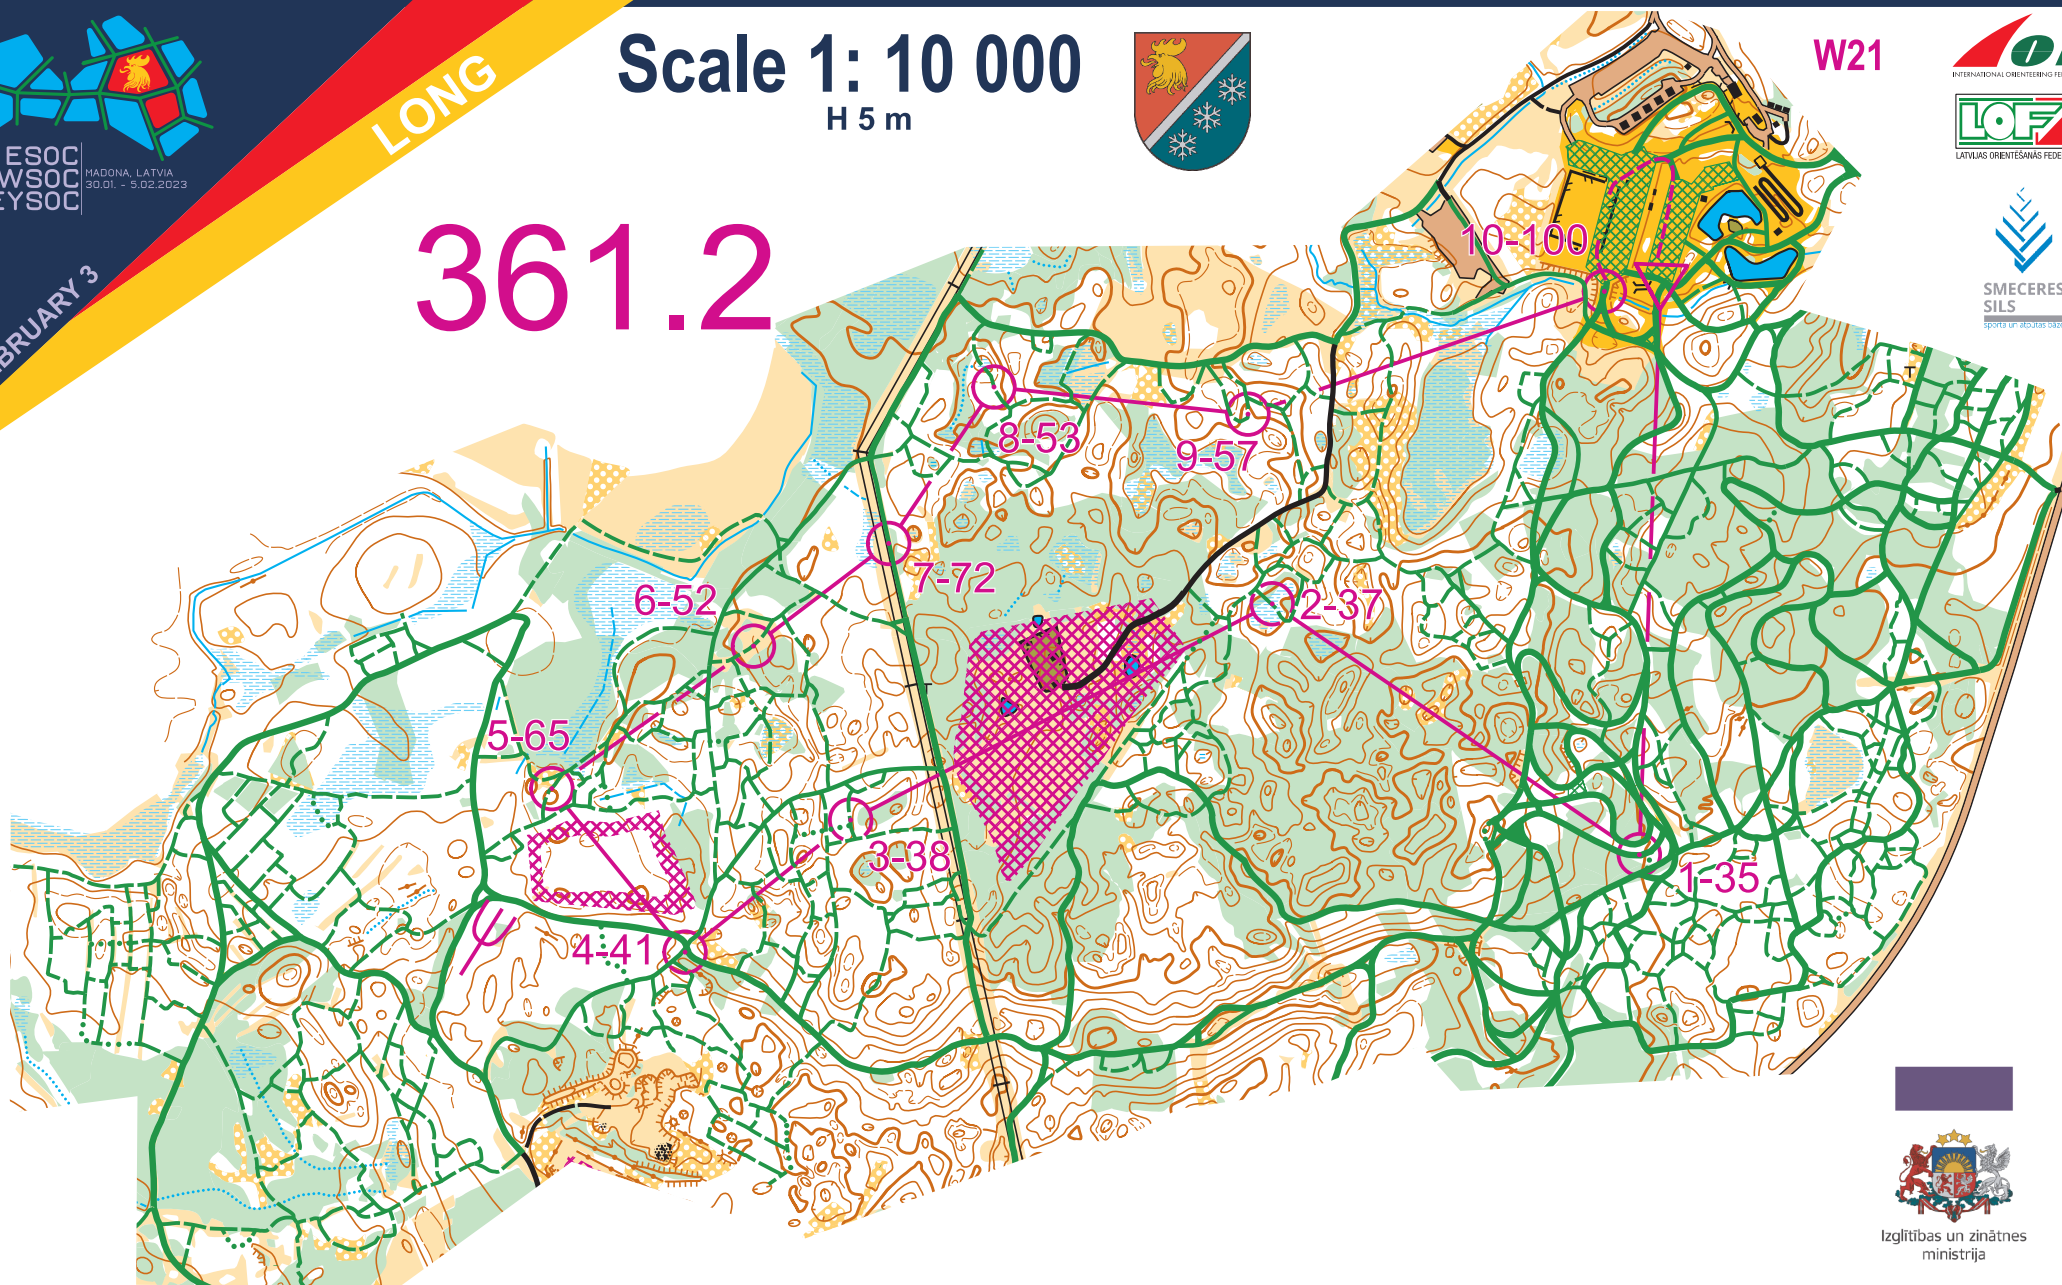

ESOC  
JWSOC  
EYSOC  
MADONA, LATVIA  
30.01. - 02.02.2023

FEBRUARY 3

LONG

Scale 1: 10 000  
H 5 m

W21

SMECERES  
SILS  
SPORTS OF ADULTS ONLY

361.2

2BAA

LATVIAN ORIENTEERING  
FEDERATION

Map Nr. 1313\_2020 (2023)  
Mapper: Leonīds Malankovs  
Course setting: Jānis Gaidelis

akvilē

KOKMUIŽA

Izglītības un zinātnes  
ministrija