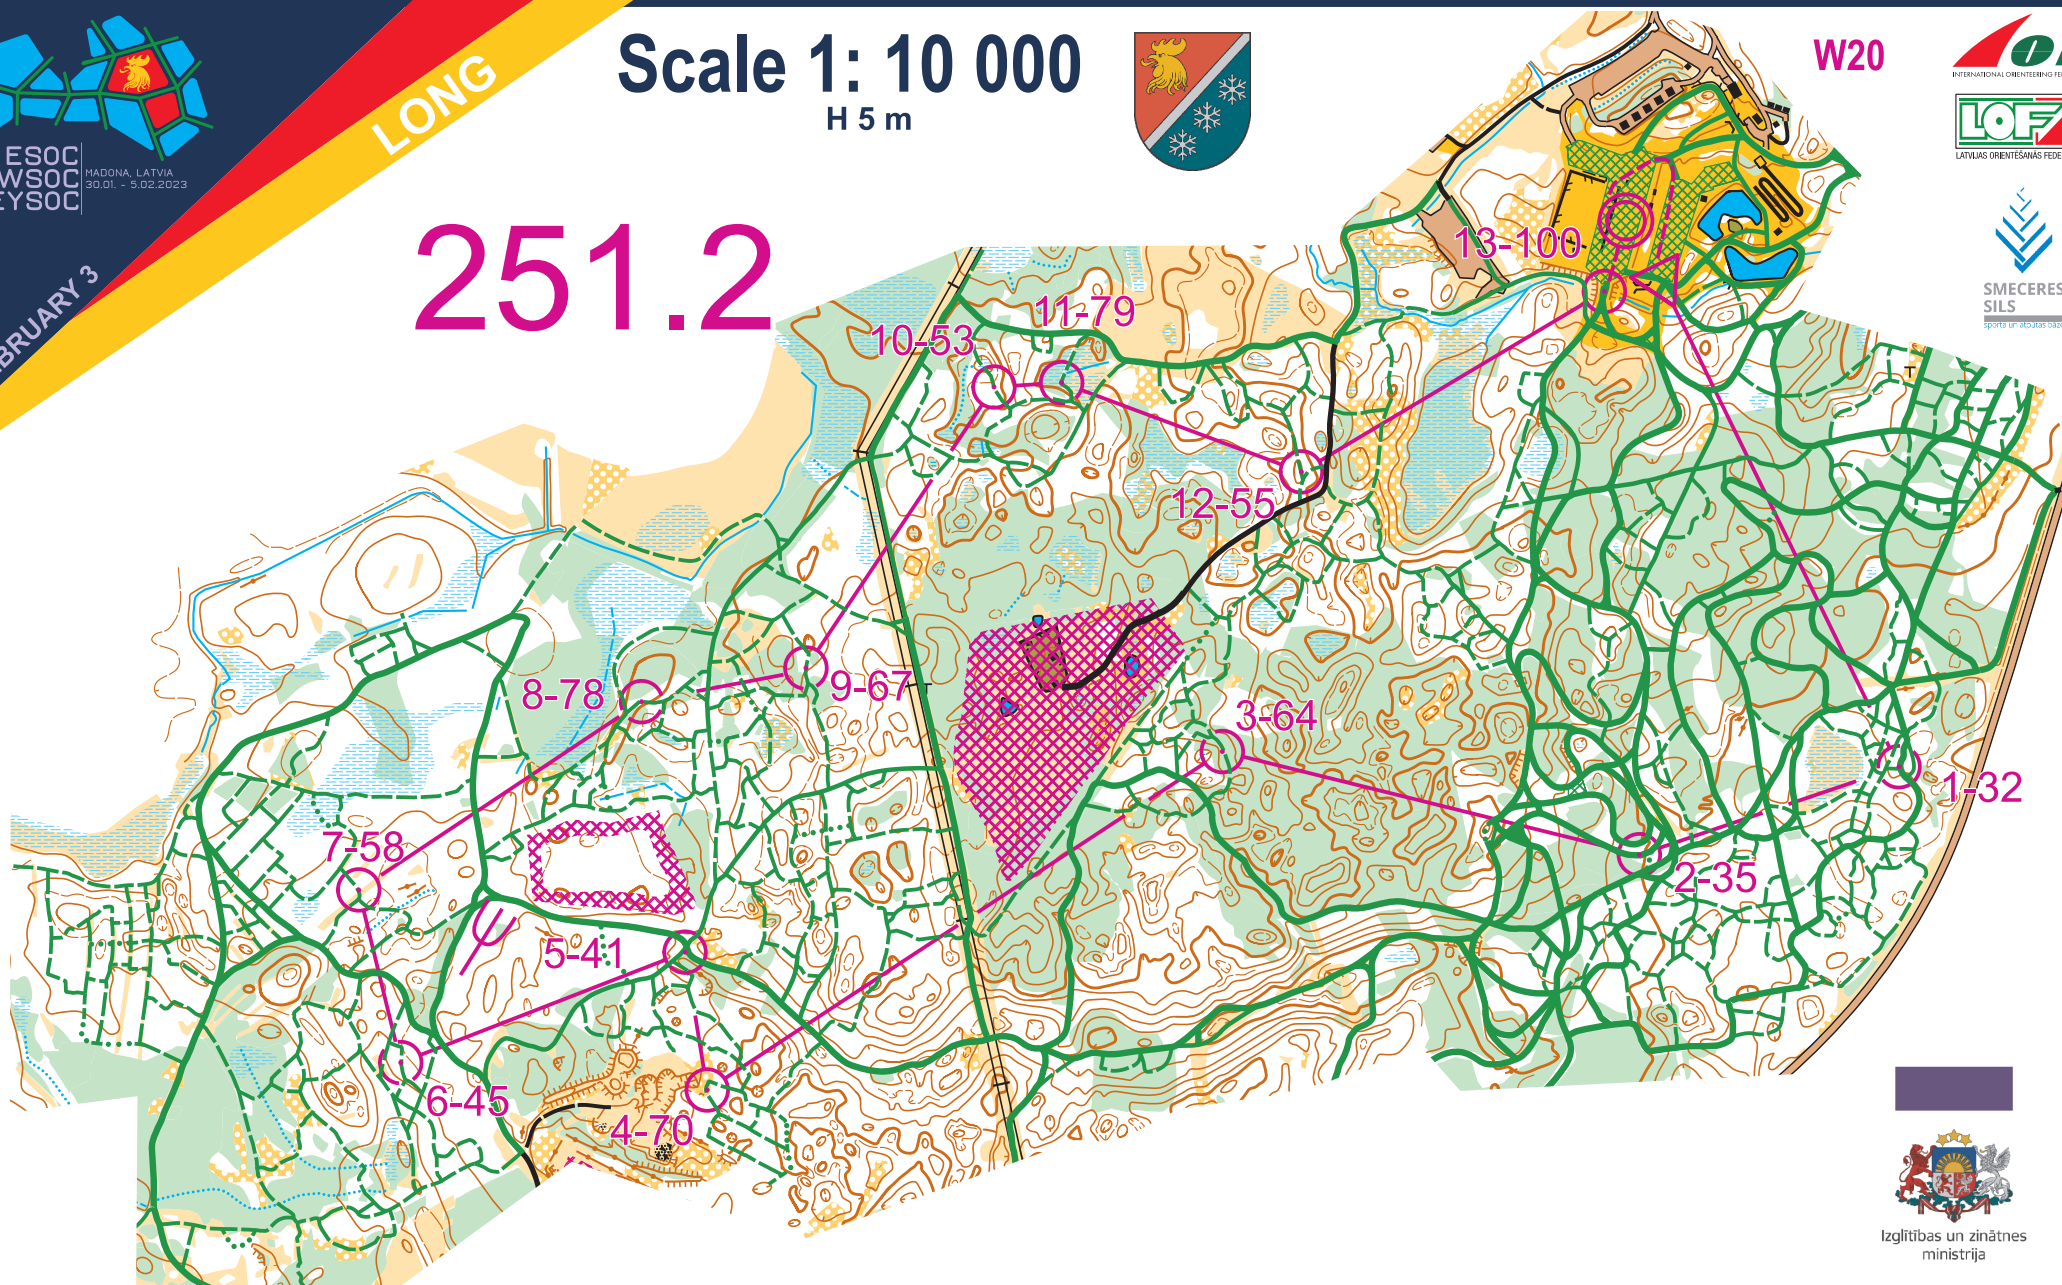

ESOC
JWSOC
EYSOC
MADONA, LATVIA
30.01. - 02.02.2023

FEBRUARY 3

LONG

Scale 1: 10 000
H 5 m

W20

SMECERES
SILS
SPORTS OF ADULTS OADR

251.2

2AAA

LATVIAN ORIENTEERING
FEDERATION
Map Nr. 1313_2020 (2023)
Mapper: Leonīds Malankovs
Course setting: Jānis Gaidelis

Izglītības un zinātnes
ministrija