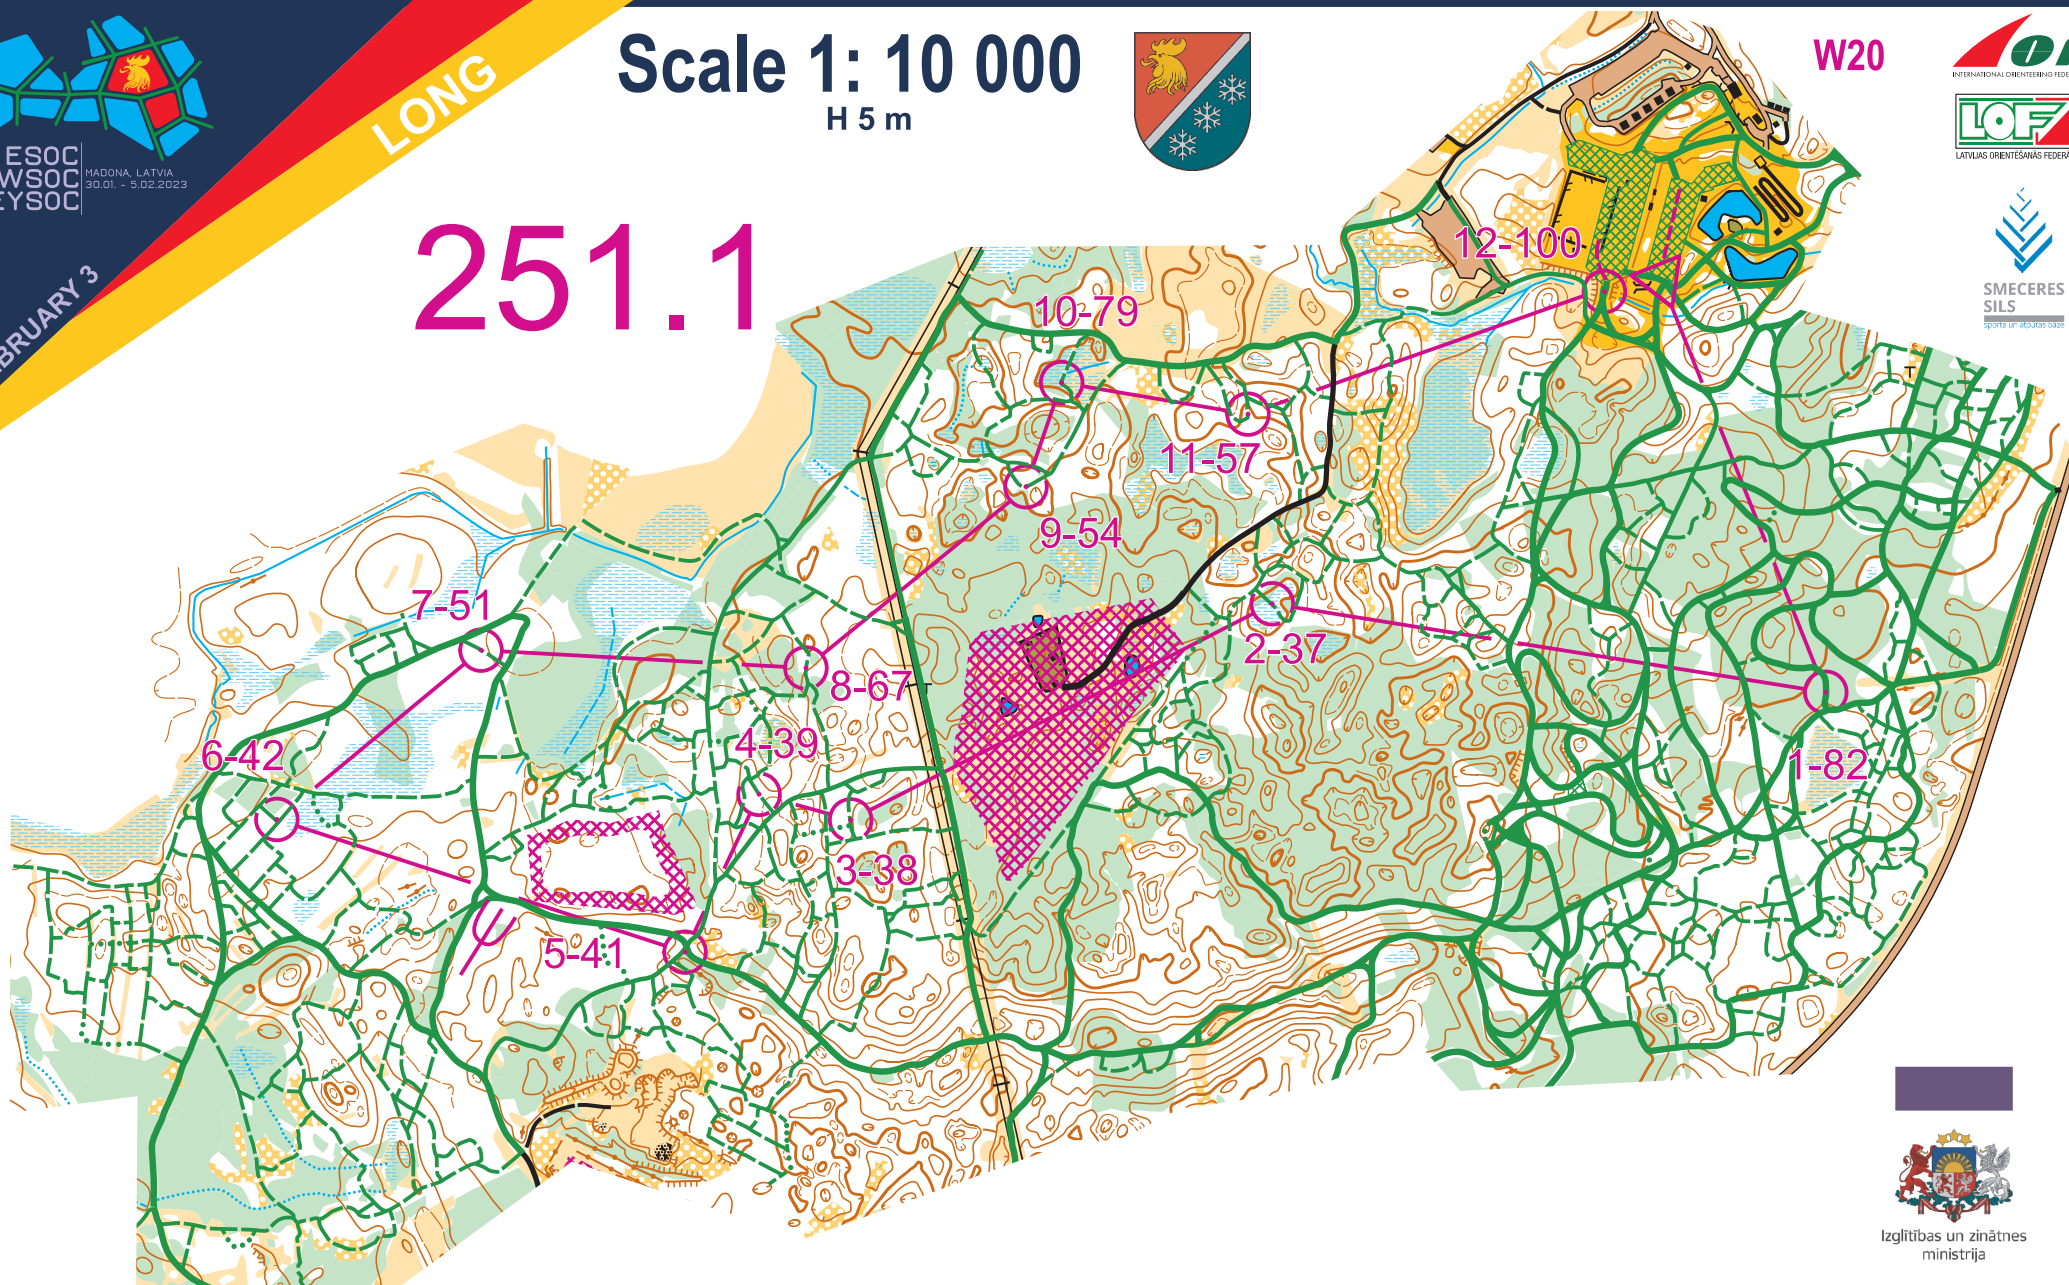

ESOC
JWSOC
EYSOC
MADONA, LATVIA
30.01. - 02.02.2023

FEBRUARY 3

LONG

Scale 1: 10 000
H 5 m

W20

SMECERES
SILS
SPORT OF ADULTS ONLY

251.1

1BBB

LATVIAN ORIENTEERING
FEDERATION
Map Nr. 1313_2020 (2023)
Mapper: Leonīds Malankovs
Course setting: Jānis Gaidelis

Izglītības un zinātnes
ministrija