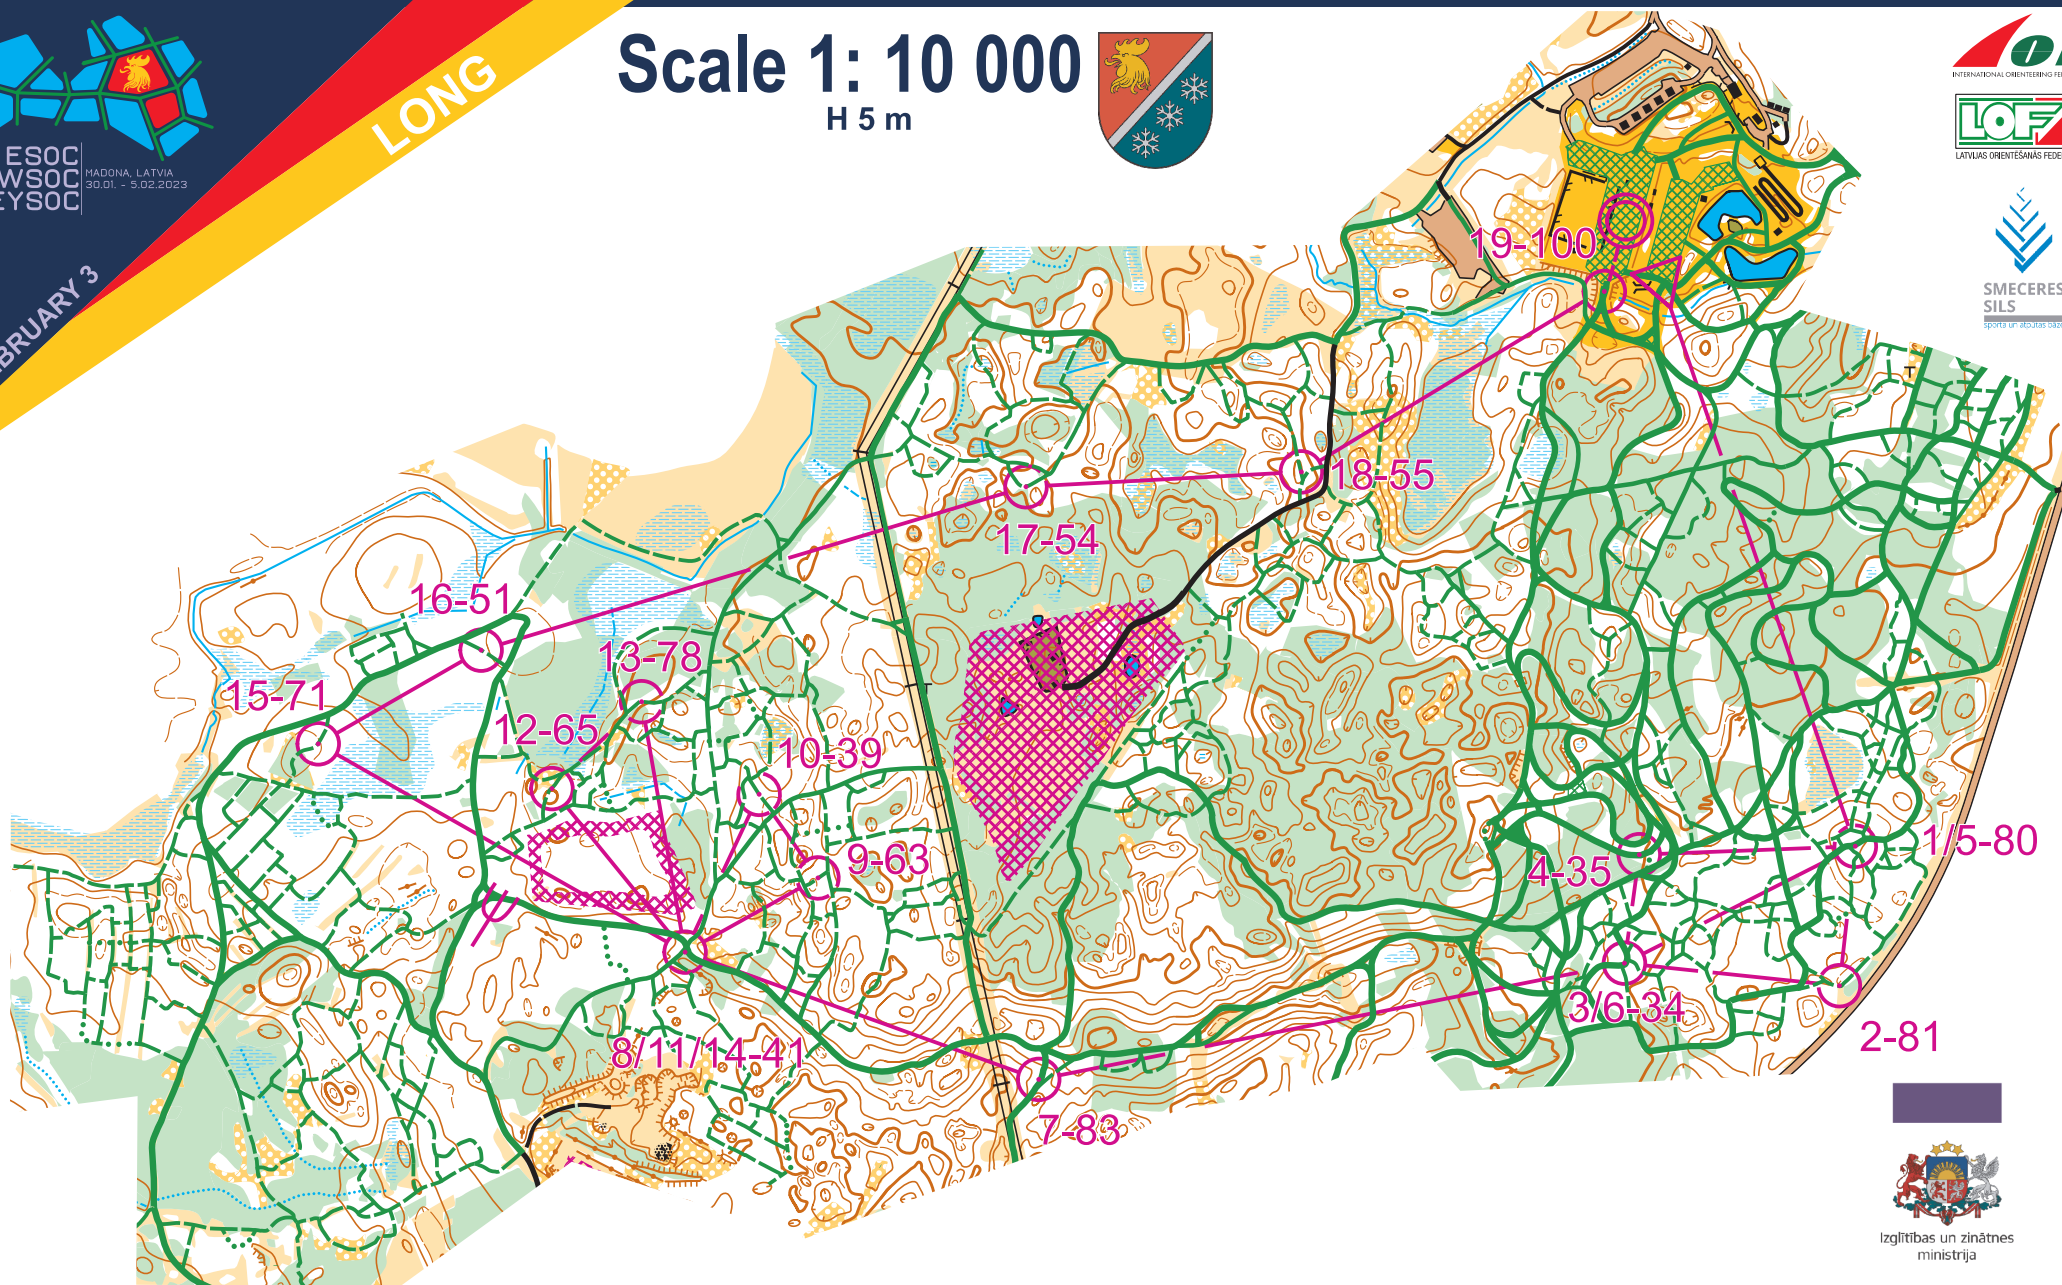

ESOC
JWSOC
EYSOC
MADONA, LATVIA
30.01. - 02.02.2023

FEBRUARY 3

LONG

Scale 1: 10 000

H 5 m

SMECERES
SILS
SPORT OF ADULTS ONLY

W17 (BB)

LATVIAN ORIENTEERING
FEDERATION

Map Nr. 1313_2020 (2023)
Mapper: Leonīds Malankovs
Course setting: Jānis Gaidelis

Izglītības un zinātnes
ministrija