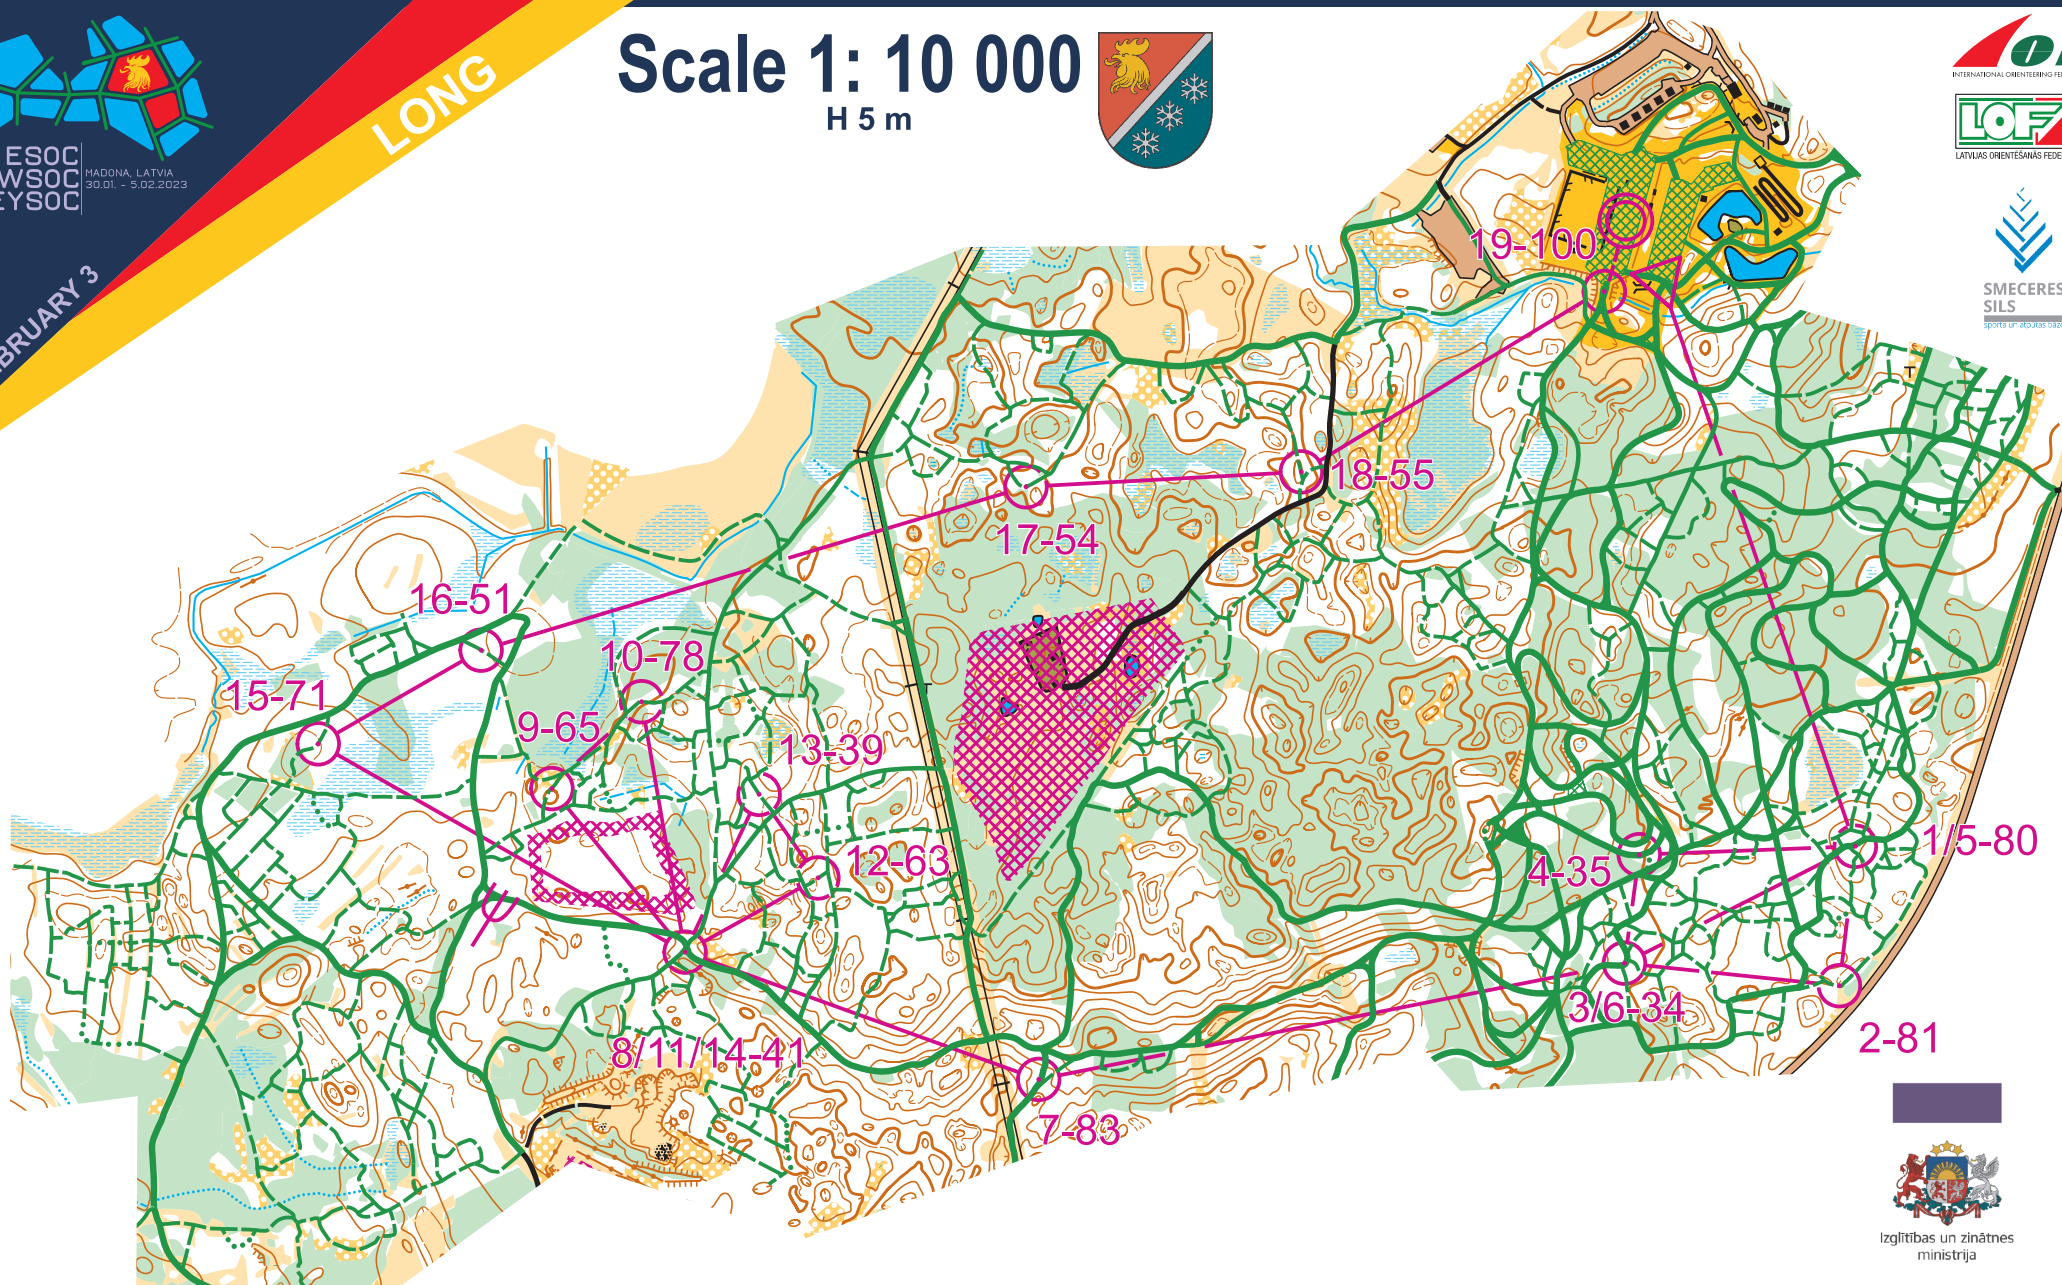

ESOC  
JWSOC  
EYSOC  
MADONA, LATVIA  
30.01. - 02.02.2023

FEBRUARY 3

LONG

# Scale 1: 10 000

H 5 m

SMECERES  
SILS  
SPORT OF ADULTS ONLY

## W17 (BA)

LATVIAN ORIENTEERING  
FEDERATION

Map Nr. 1313\_2020 (2023)  
Mapper: Leonīds Malankovs  
Course setting: Jānis Gaidelis

Izglītības un zinātnes  
ministrija