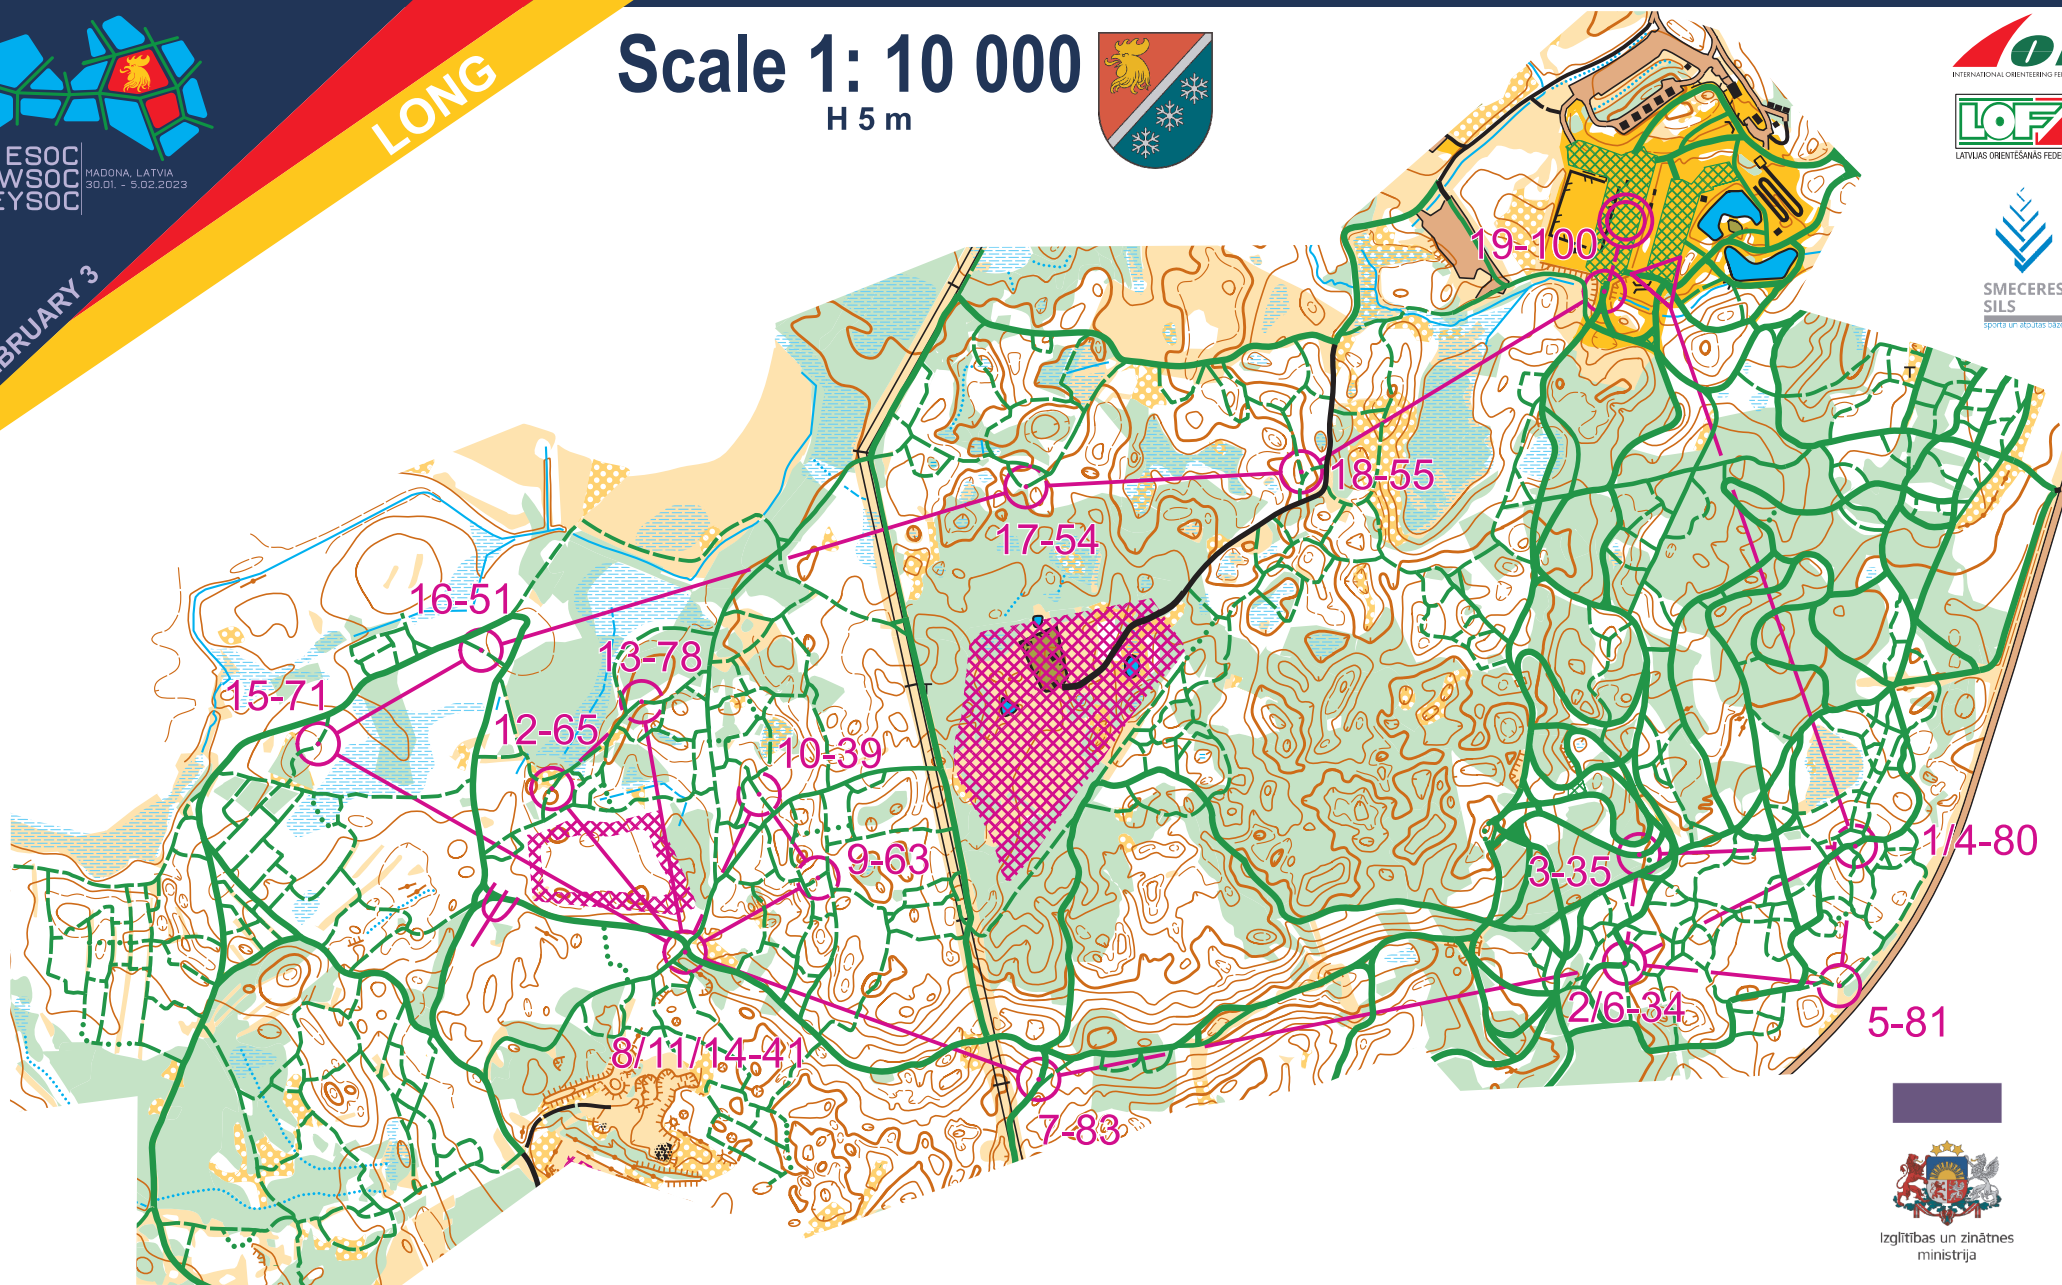

ESOC
JWSOC
EYSOC
MADONA, LATVIA
30.01. - 02.02.2023

FEBRUARY 3

LONG

Scale 1: 10 000

H 5 m

SMECERES
SILS
SPORTS OF ADULTS BASE

W17 (AB)

LATVIAN ORIENTEERING
FEDERATION

Map Nr. 1313_2020 (2023)
Mapper: Leonīds Malankovs
Course setting: Jānis Gaidelis

Izglītības un zinātnes
ministrija