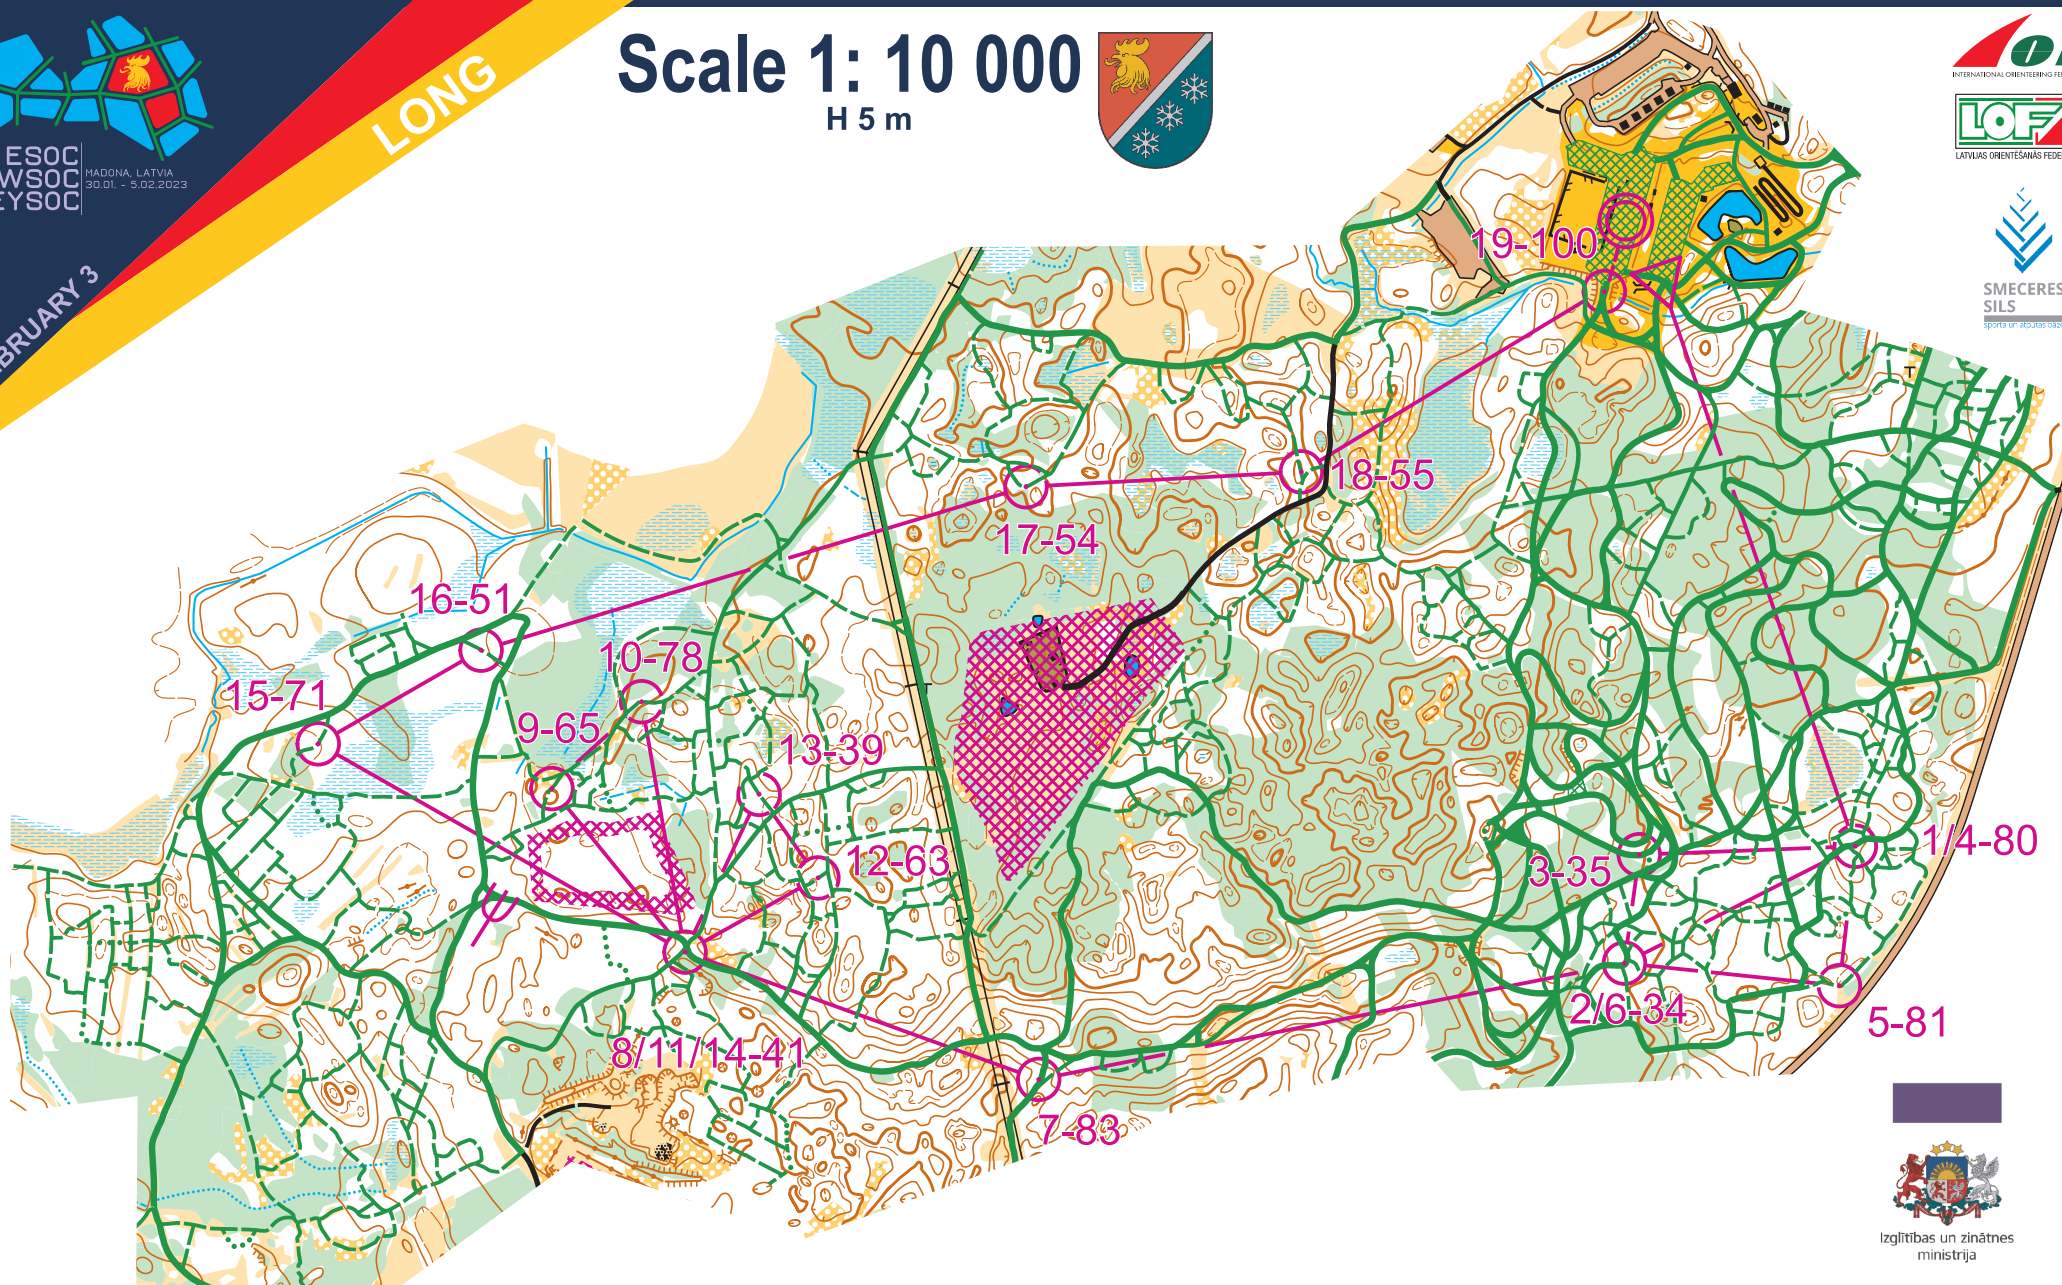

ESOC
JWSOC
EYSOC
MADONA, LATVIA
30.01. - 02.02.2023

FEBRUARY 3

LONG

Scale 1: 10 000
H 5 m

W17 (AA)

LATVIAN ORIENTEERING
FEDERATION

Map Nr. 1313_2020 (2023)
Mapper: Leonīds Malankovs
Course setting: Jānis Gaidelis

Izglītības un zinātnes
ministrija