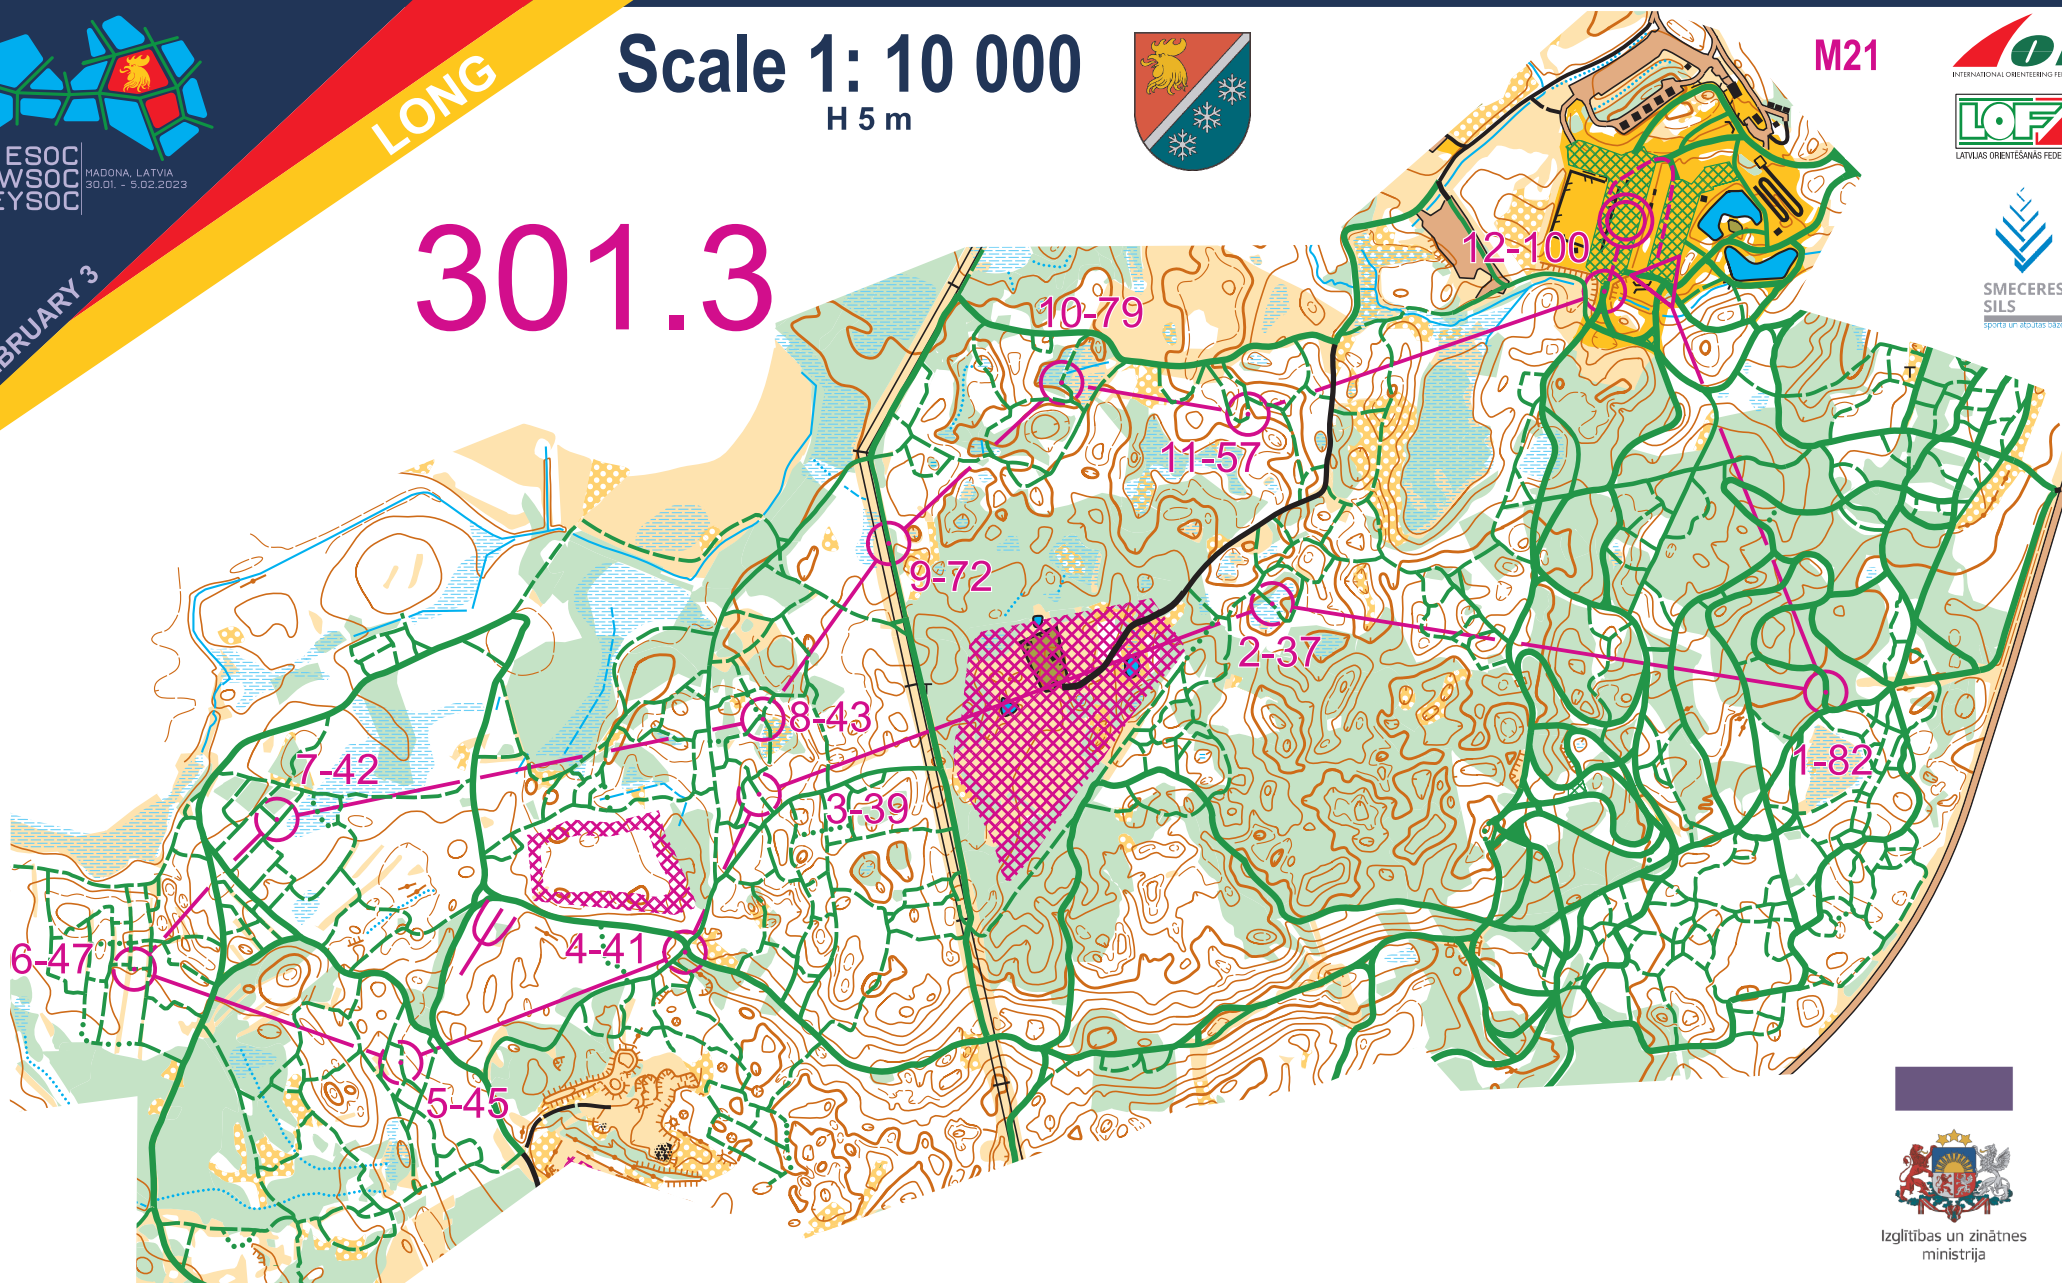

ESOC
JWSOC
EYSOC
MADONA, LATVIA
30.01. - 02.02.2023

FEBRUARY 3

LONG

Scale 1: 10 000
H 5 m

M21

SMECERES
SILS
SPORTS OF ADULTS BASE

301.3

3B

LATVIAN ORIENTEERING
FEDERATION
Map Nr. 1313_2020 (2023)
Mapper: Leonīds Malankovs
Course setting: Jānis Gaidelis

Izglītības un zinātnes
ministrija