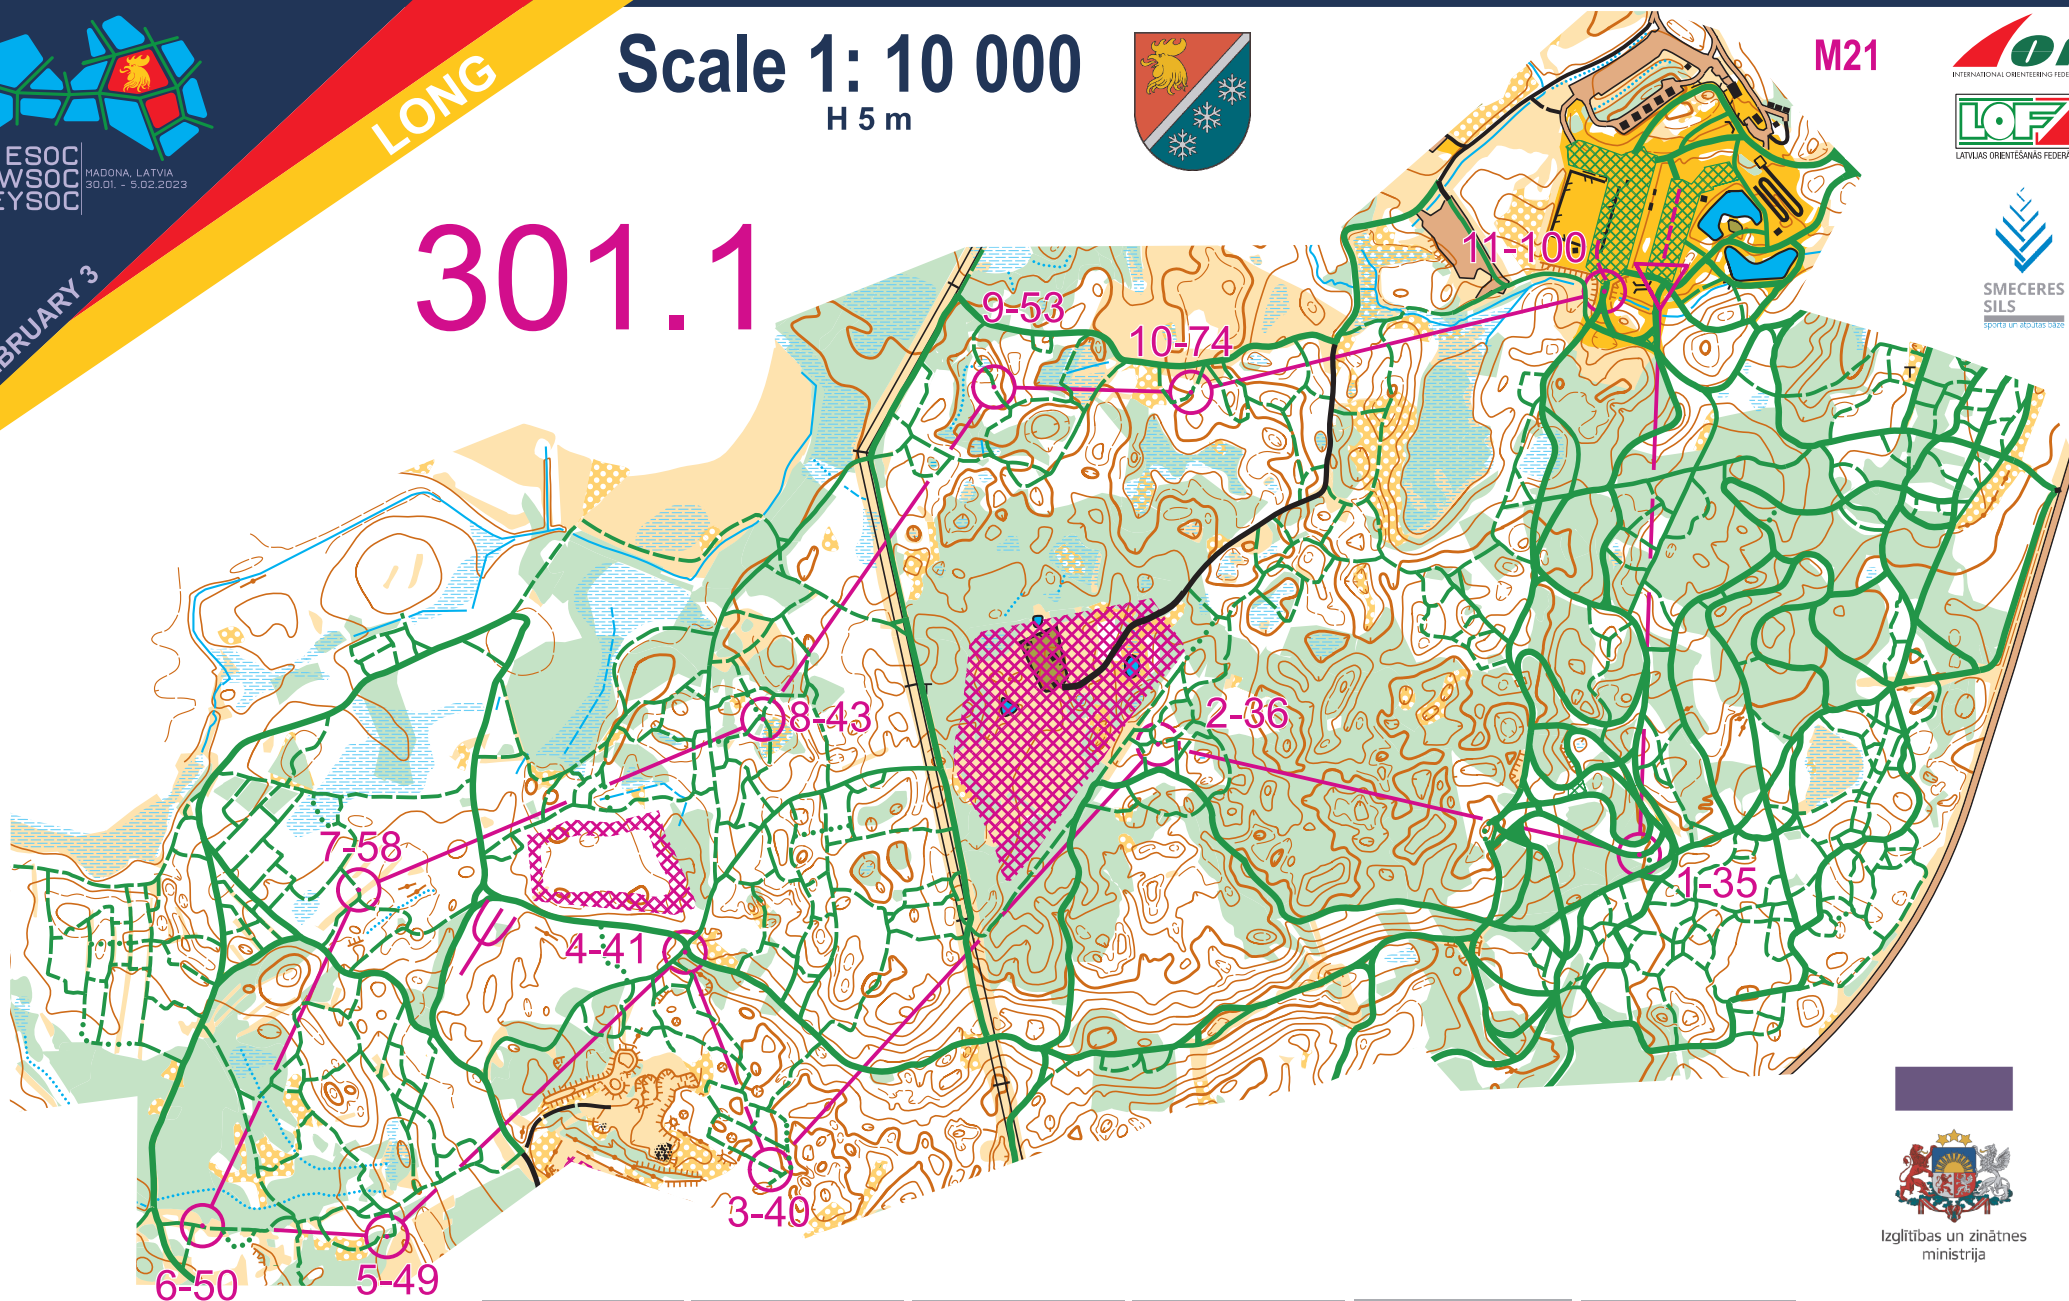

ESOC
JWSOC
EYSOC
MADONA, LATVIA
30.01. - 02.02.2023

FEBRUARY 3

LONG

Scale 1: 10 000
H 5 m

M21

SMECERES
SILS
SPORTS OF ADULTS ONLY

301.1

Izglītības un zinātnes
ministrija

1CBA
LATVIAN ORIENTEERING
FEDERATION
Map Nr. 1313_2020 (2023)
Mapper: Leonīds Malankovs
Course setting: Jānis Gaidelis