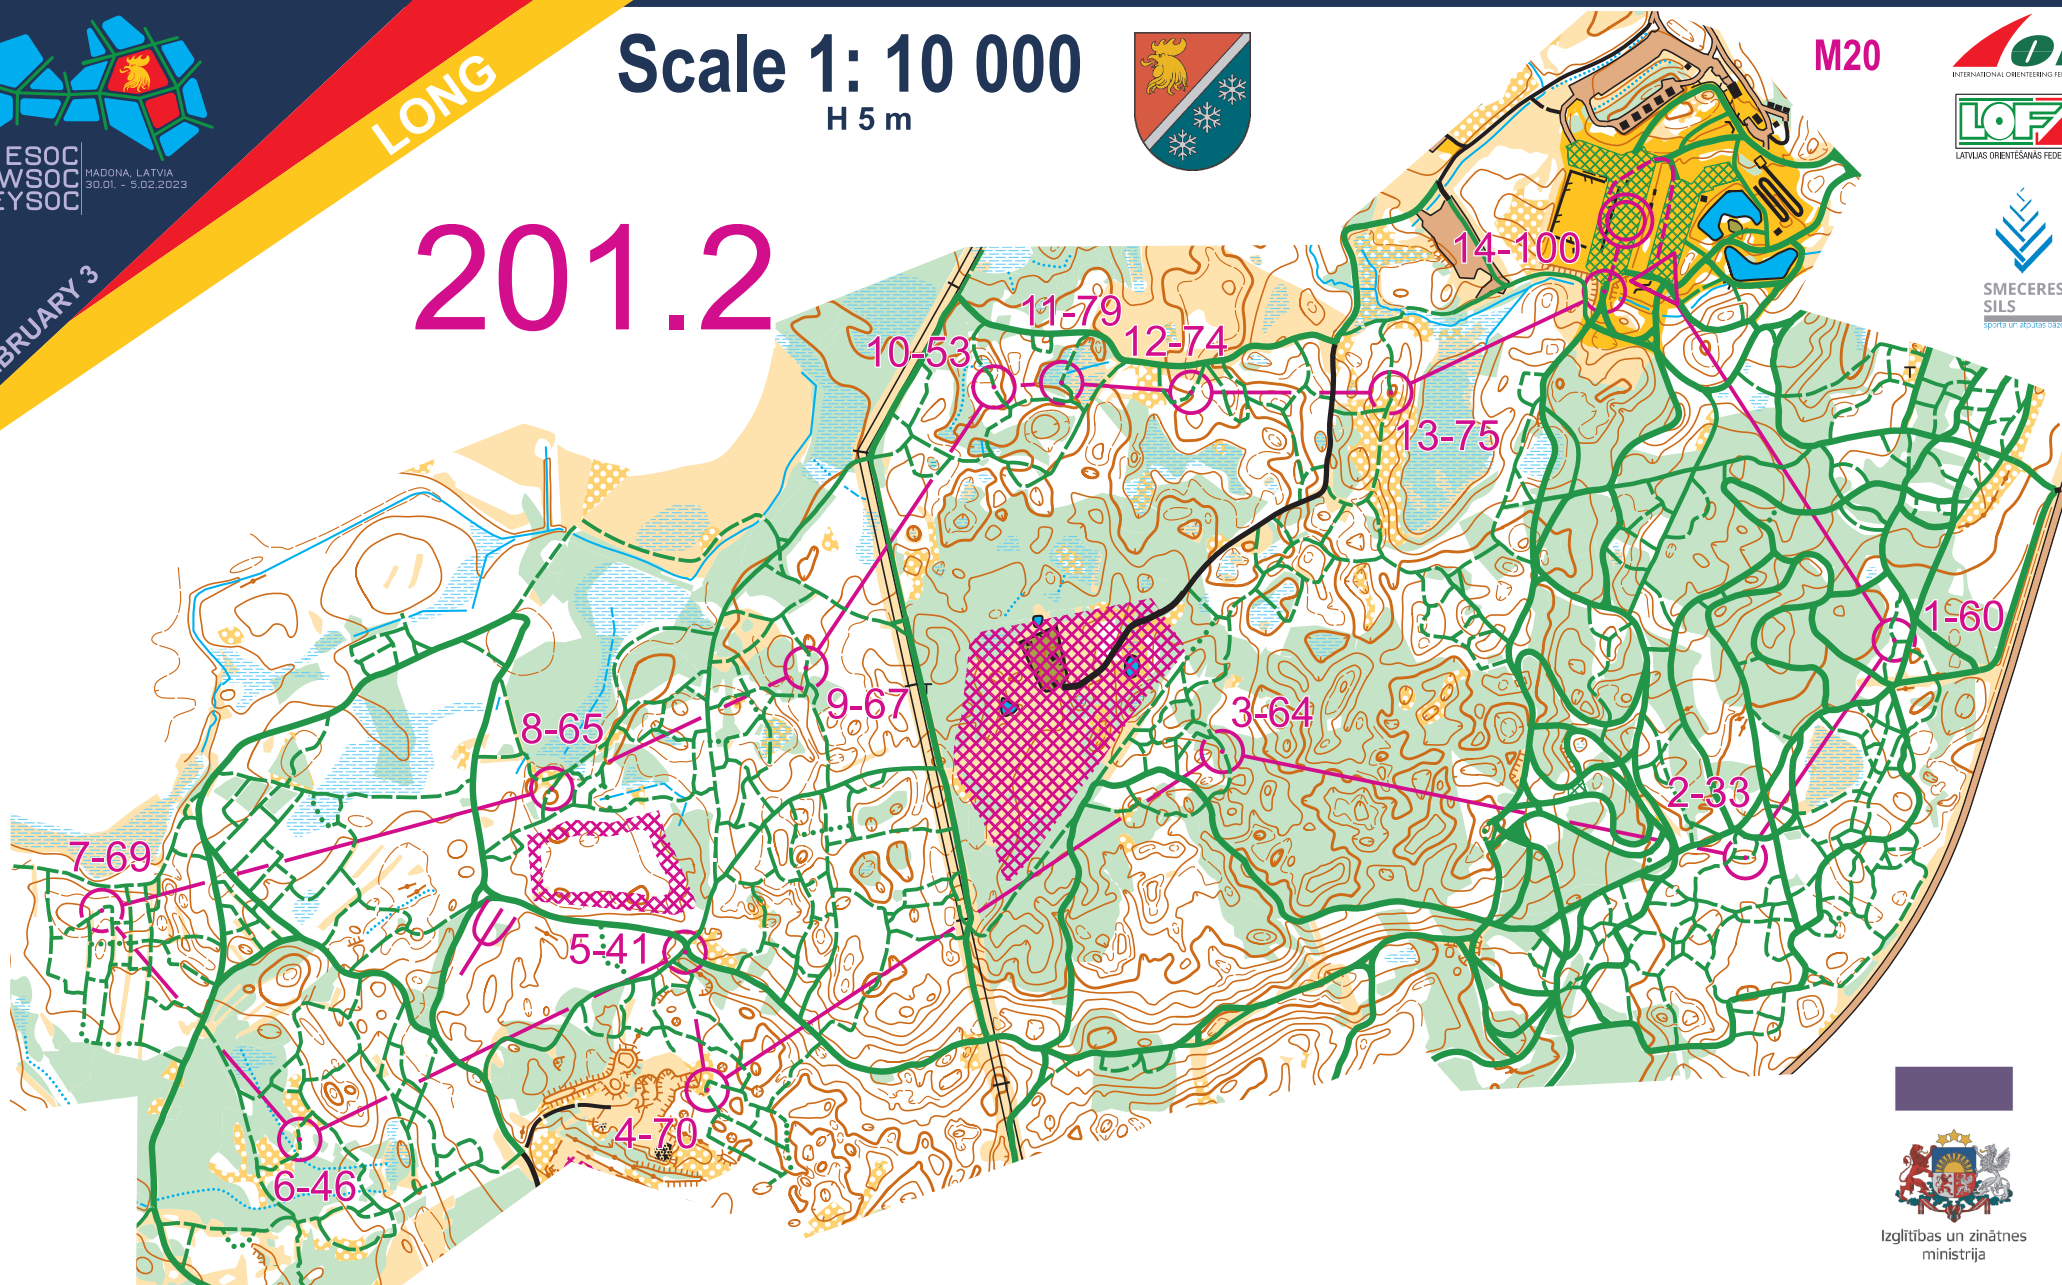

ESOC
JWSOC
EYSOC
MADONA, LATVIA
30.01. - 02.02.2023

FEBRUARY 3

LONG

Scale 1: 10 000
H 5 m

M20

SMECERES
SILS
SPORT OF ADULTS ONLY

201.2

Izglītības un zinātnes
ministrija

2BAA

LATVIAN ORIENTEERING
FEDERATION

Map Nr. 1313_2020 (2023)
Mapper: Leonīds Malankovs
Course setting: Jānis Gaidelis