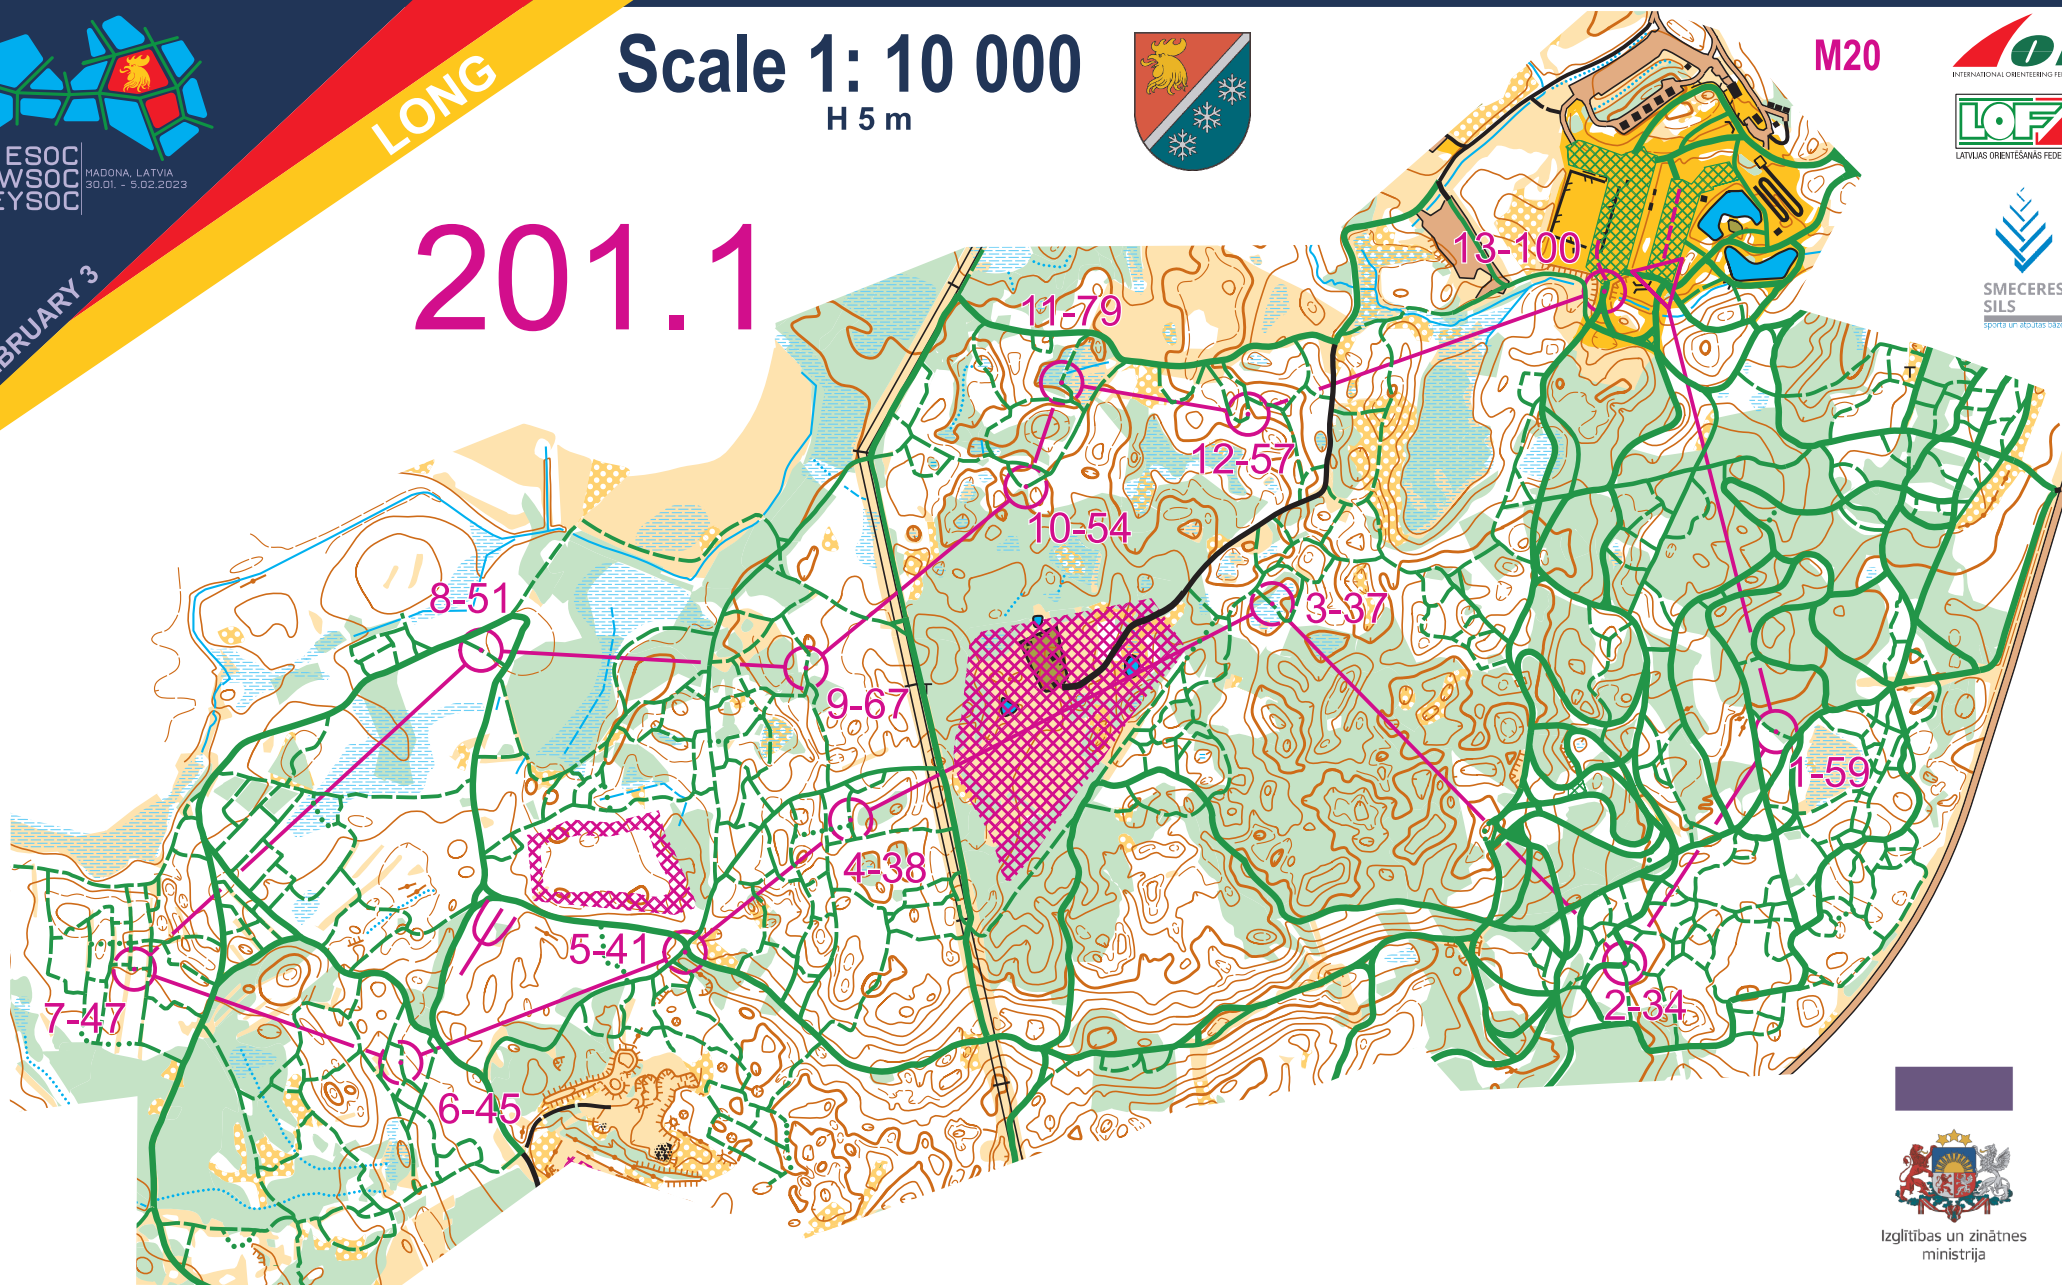

ESOC
JWSOC
EYSOC
MADONA, LATVIA
30.01. - 02.02.2023

FEBRUARY 3

LONG

Scale 1: 10 000
H 5 m

M20

SMECERES
SILS
SPORT OF ADULTS ONLY

201.1

Izglītības un zinātnes
ministrija

1ABB

LATVIAN ORIENTEERING
FEDERATION
Map Nr. 1313_2020 (2023)
Mapper: Leonīds Malankovs
Course setting: Jānis Gaidelis