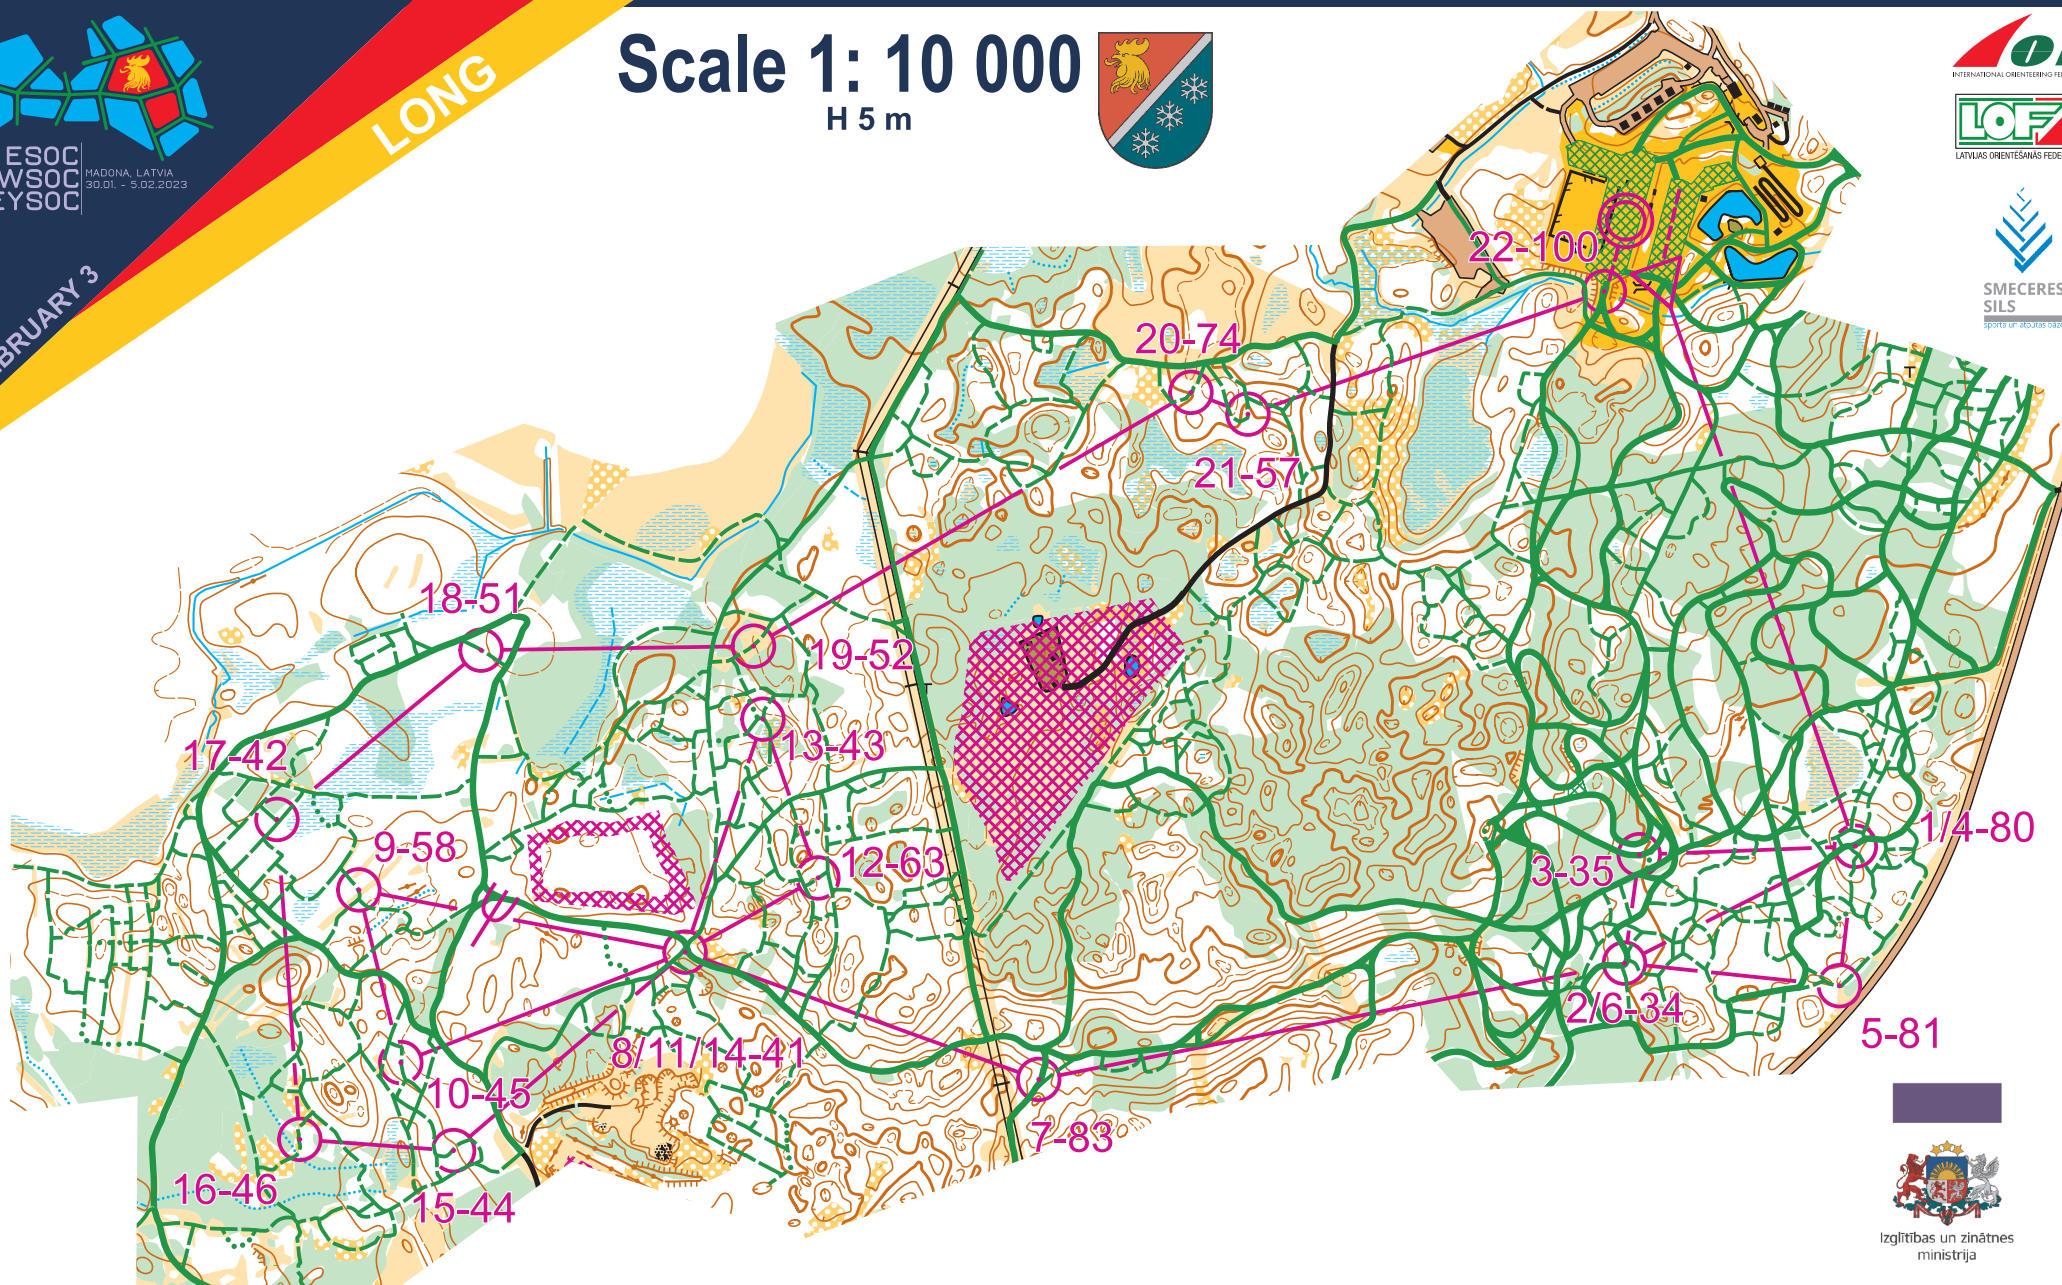

ESOC
JWSOC
EYSOC
MADONA, LATVIA
30.01. - 02.02.2023

FEBRUARY 3

LONG

Scale 1: 10 000
H 5 m

SMECERES
SILS
SPORT OF ADULTS ONLY

M17 (BA)

LATVIAN ORIENTEERING
FEDERATION
Map Nr. 1313_2020 (2023)
Mapper: Leonīds Malankovs
Course setting: Jānis Gaidelis

Izglītības un zinātnes
ministrija