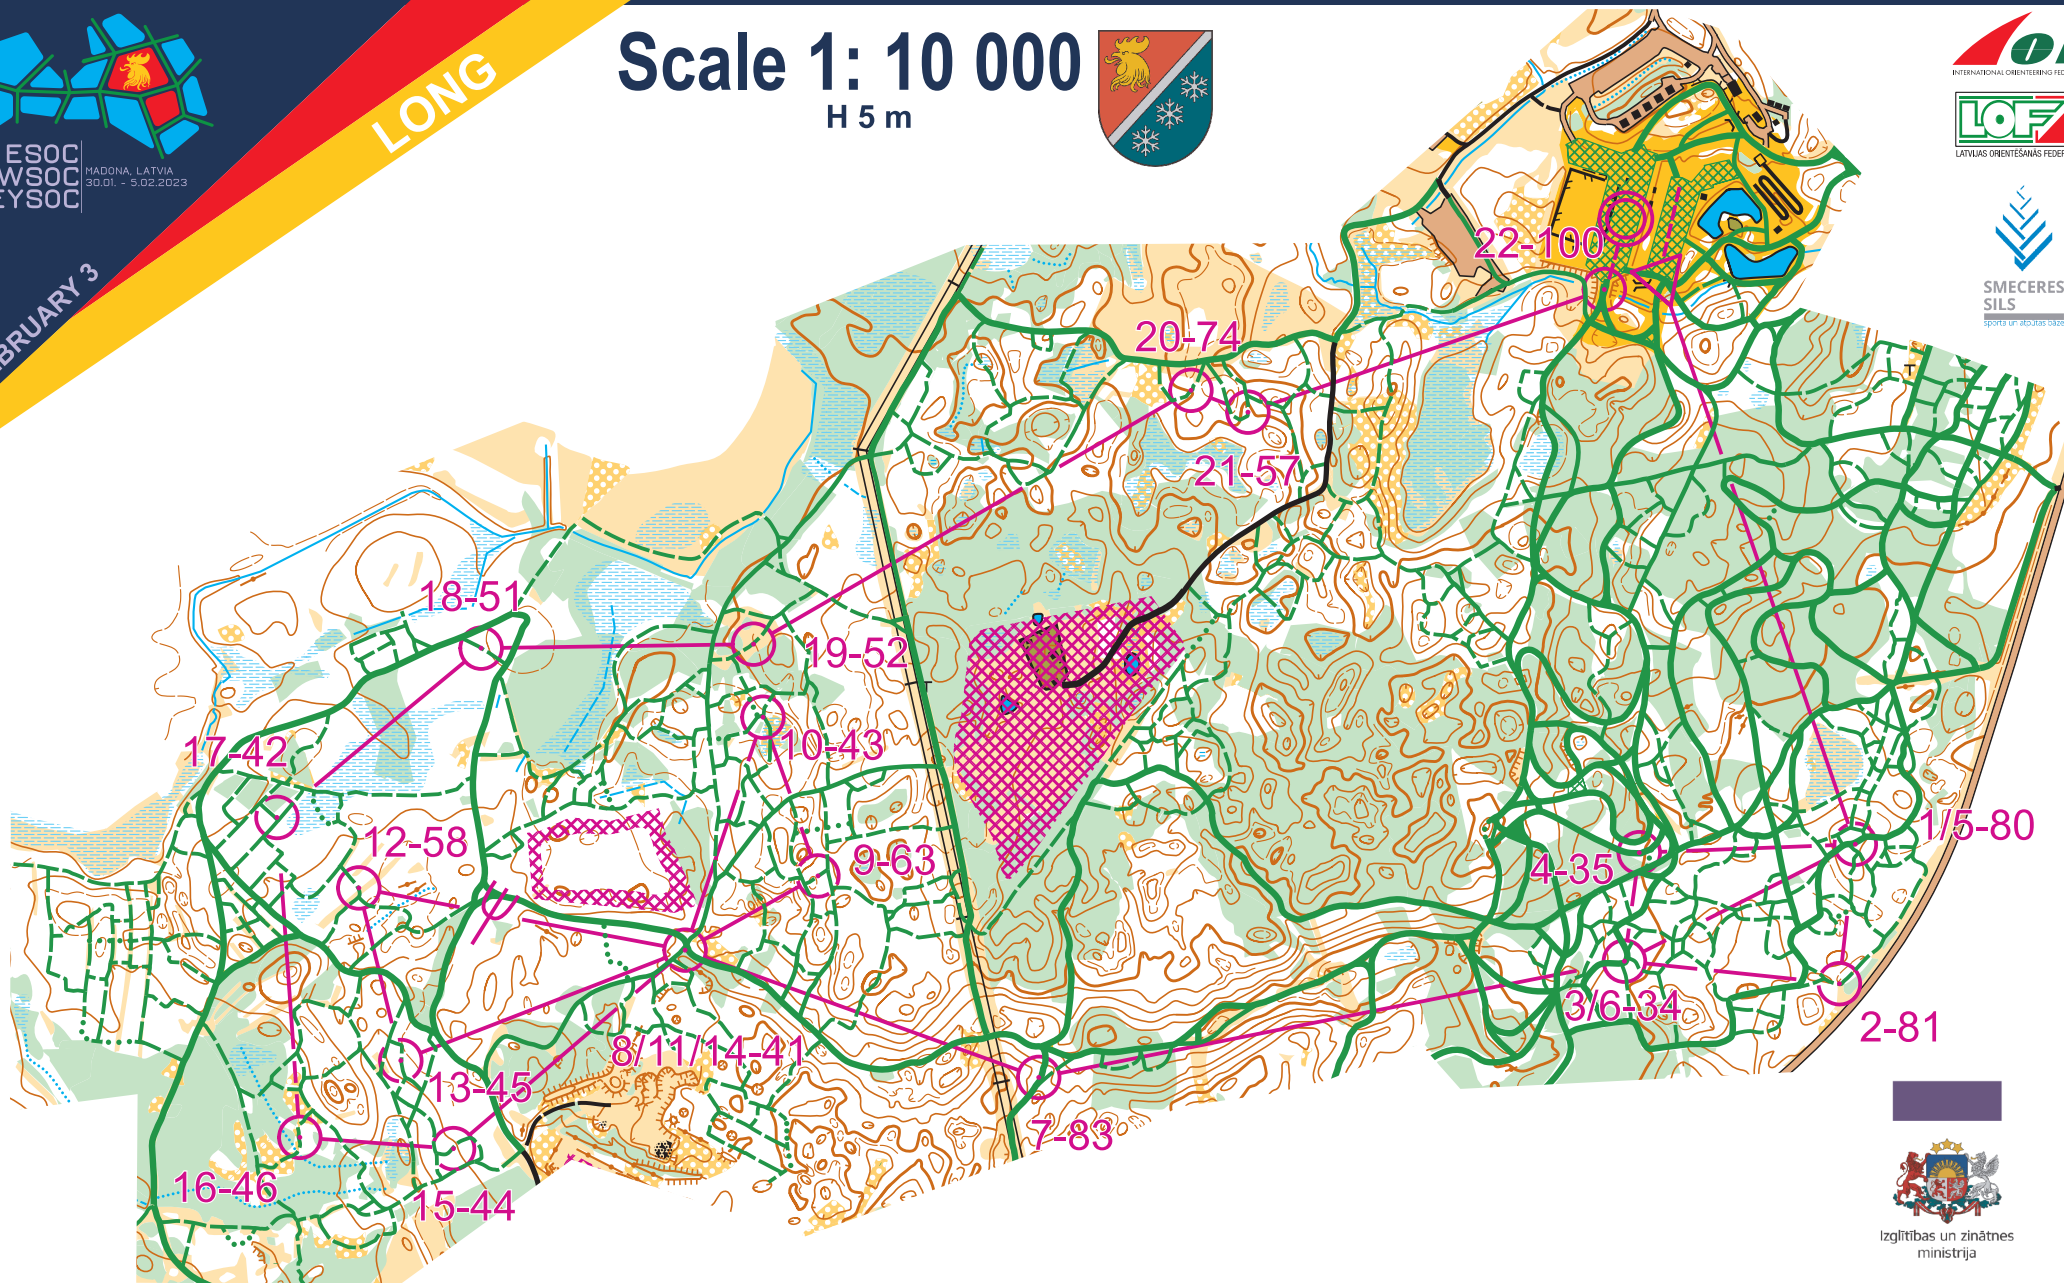

ESOC
JWSOC
EYSOC
MADONA, LATVIA
30.01. - 02.02.2023

FEBRUARY 3

LONG

Scale 1: 10 000
H 5 m

M17 (AB)

LATVIAN ORIENTEERING
FEDERATION
Map Nr. 1313_2020 (2023)
Mapper: Leonīds Malankovs
Course setting: Jānis Gaidelis