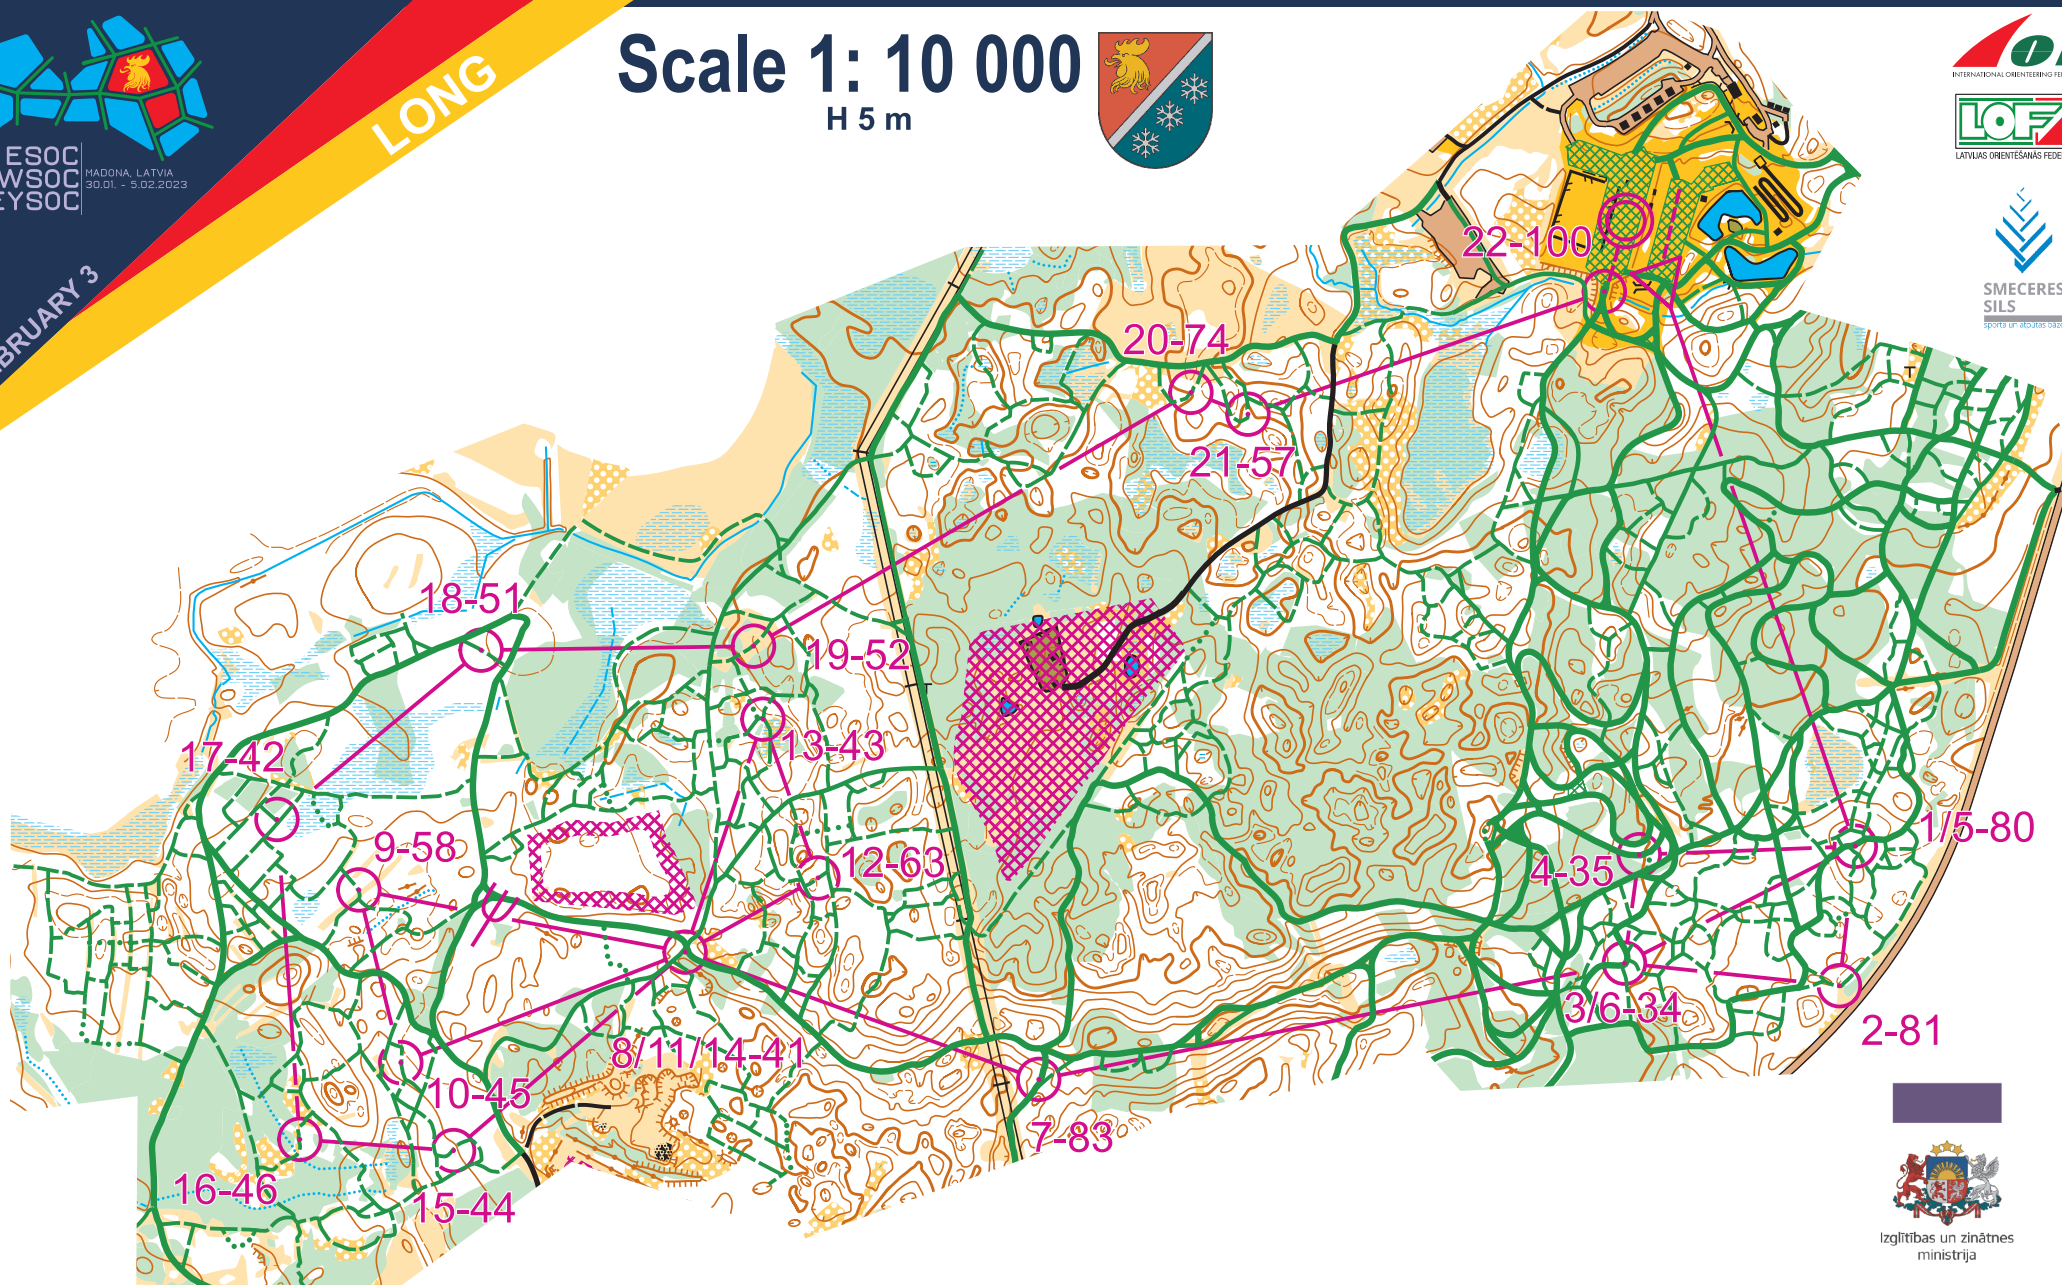

ESOC
JWSOC
EYSOC
MADONA, LATVIA
30.01. - 02.02.2023

FEBRUARY 3

LONG

Scale 1: 10 000

H 5 m

M17 (AA)

LATVIAN ORIENTEERING
FEDERATION
Map Nr. 1313_2020 (2023)
Mapper: Leonīds Malankovs
Course setting: Jānis Gaidelis