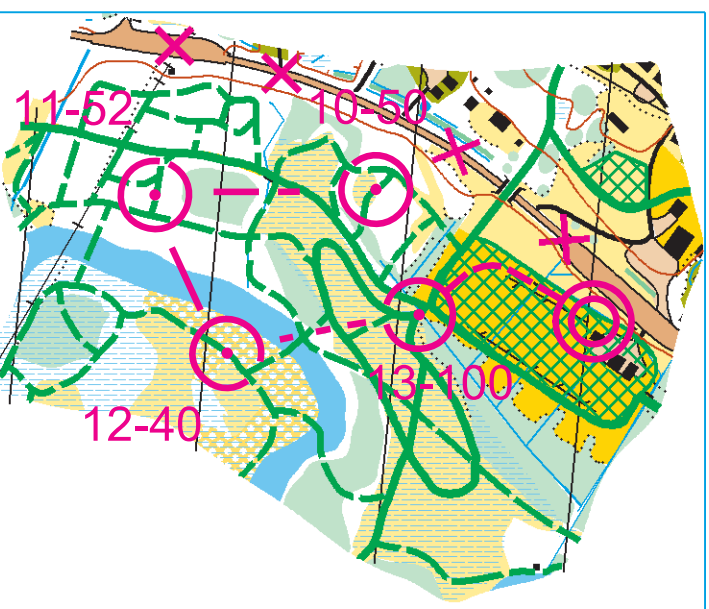

celebrating  
**OF**  
50 YEARS

**SVEASKOG**

**HÄRJEDALENS  
KOMMUN**

**SEU**  
Skellefteå EnergiUnderhåll

WORLD  
SKI ORIENTEERING  
CHAMPIONSHIPS  
Sprint March 22nd 2011

Ski-O map

# Tänndalen

Scale 1:5000

Contour interval 5 m

Women