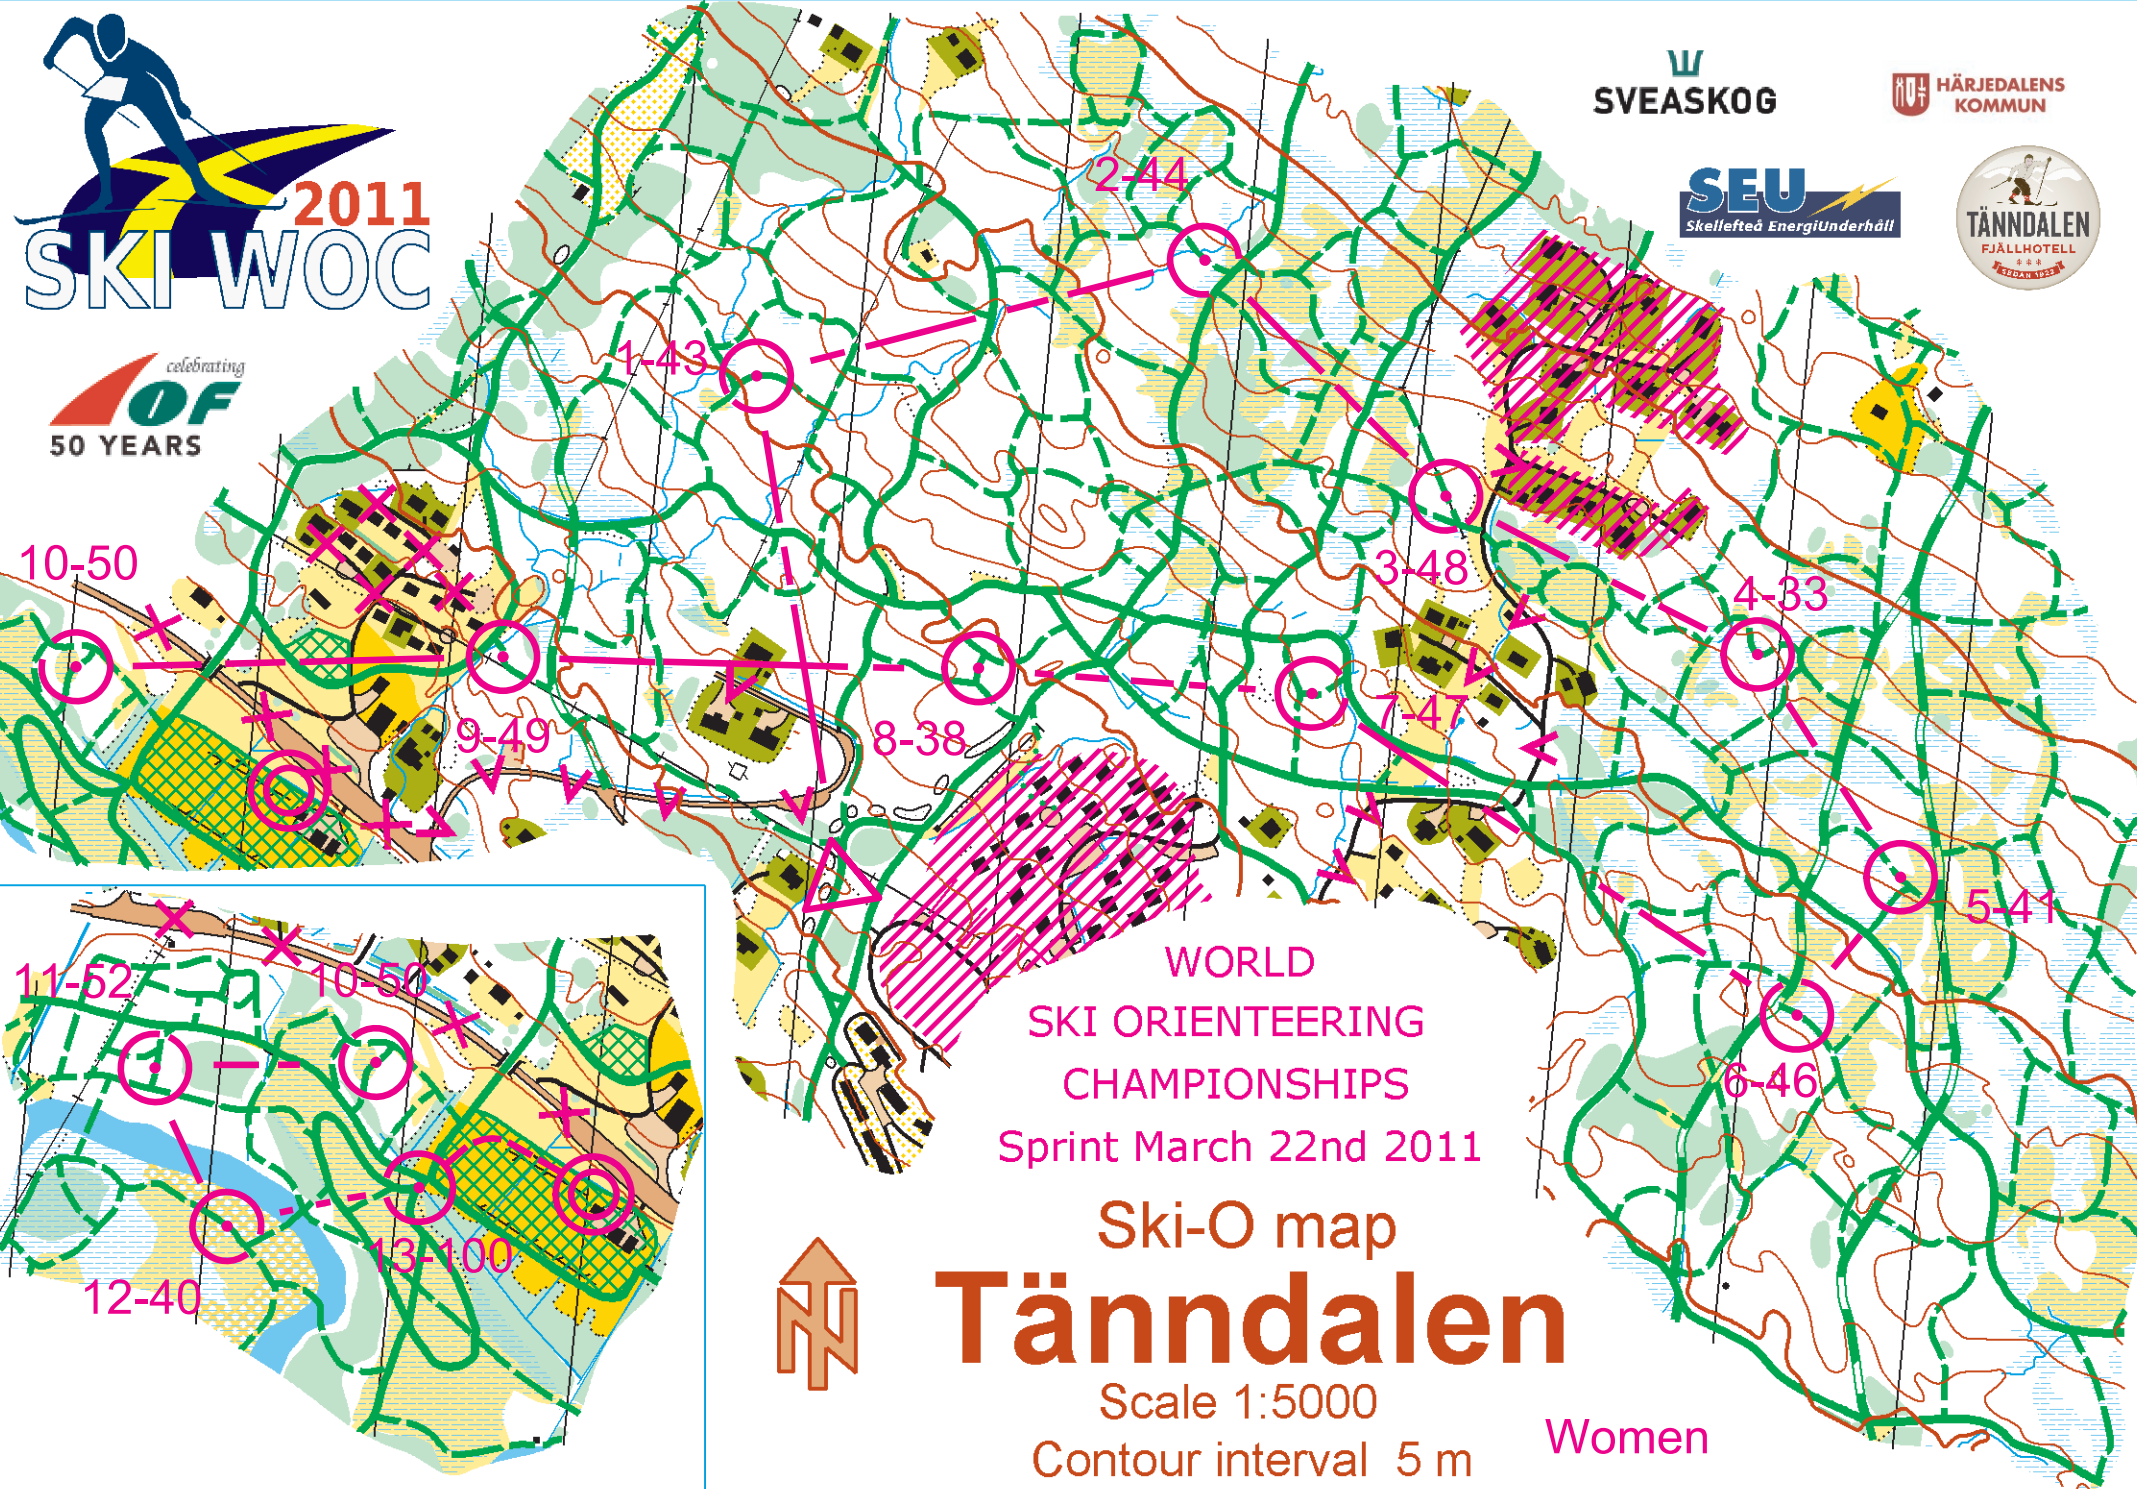

celebrating  
**OF**  
50 YEARS

**SVEASKOG**

**HÄRJEDALENS  
KOMMUN**

**SEU**  
Skellefteå EnergiUnderhåll

WORLD  
SKI ORIENTEERING  
CHAMPIONSHIPS  
Sprint March 22nd 2011

Ski-O map

# Tänndalen

Scale 1:5000

Contour interval 5 m

Women