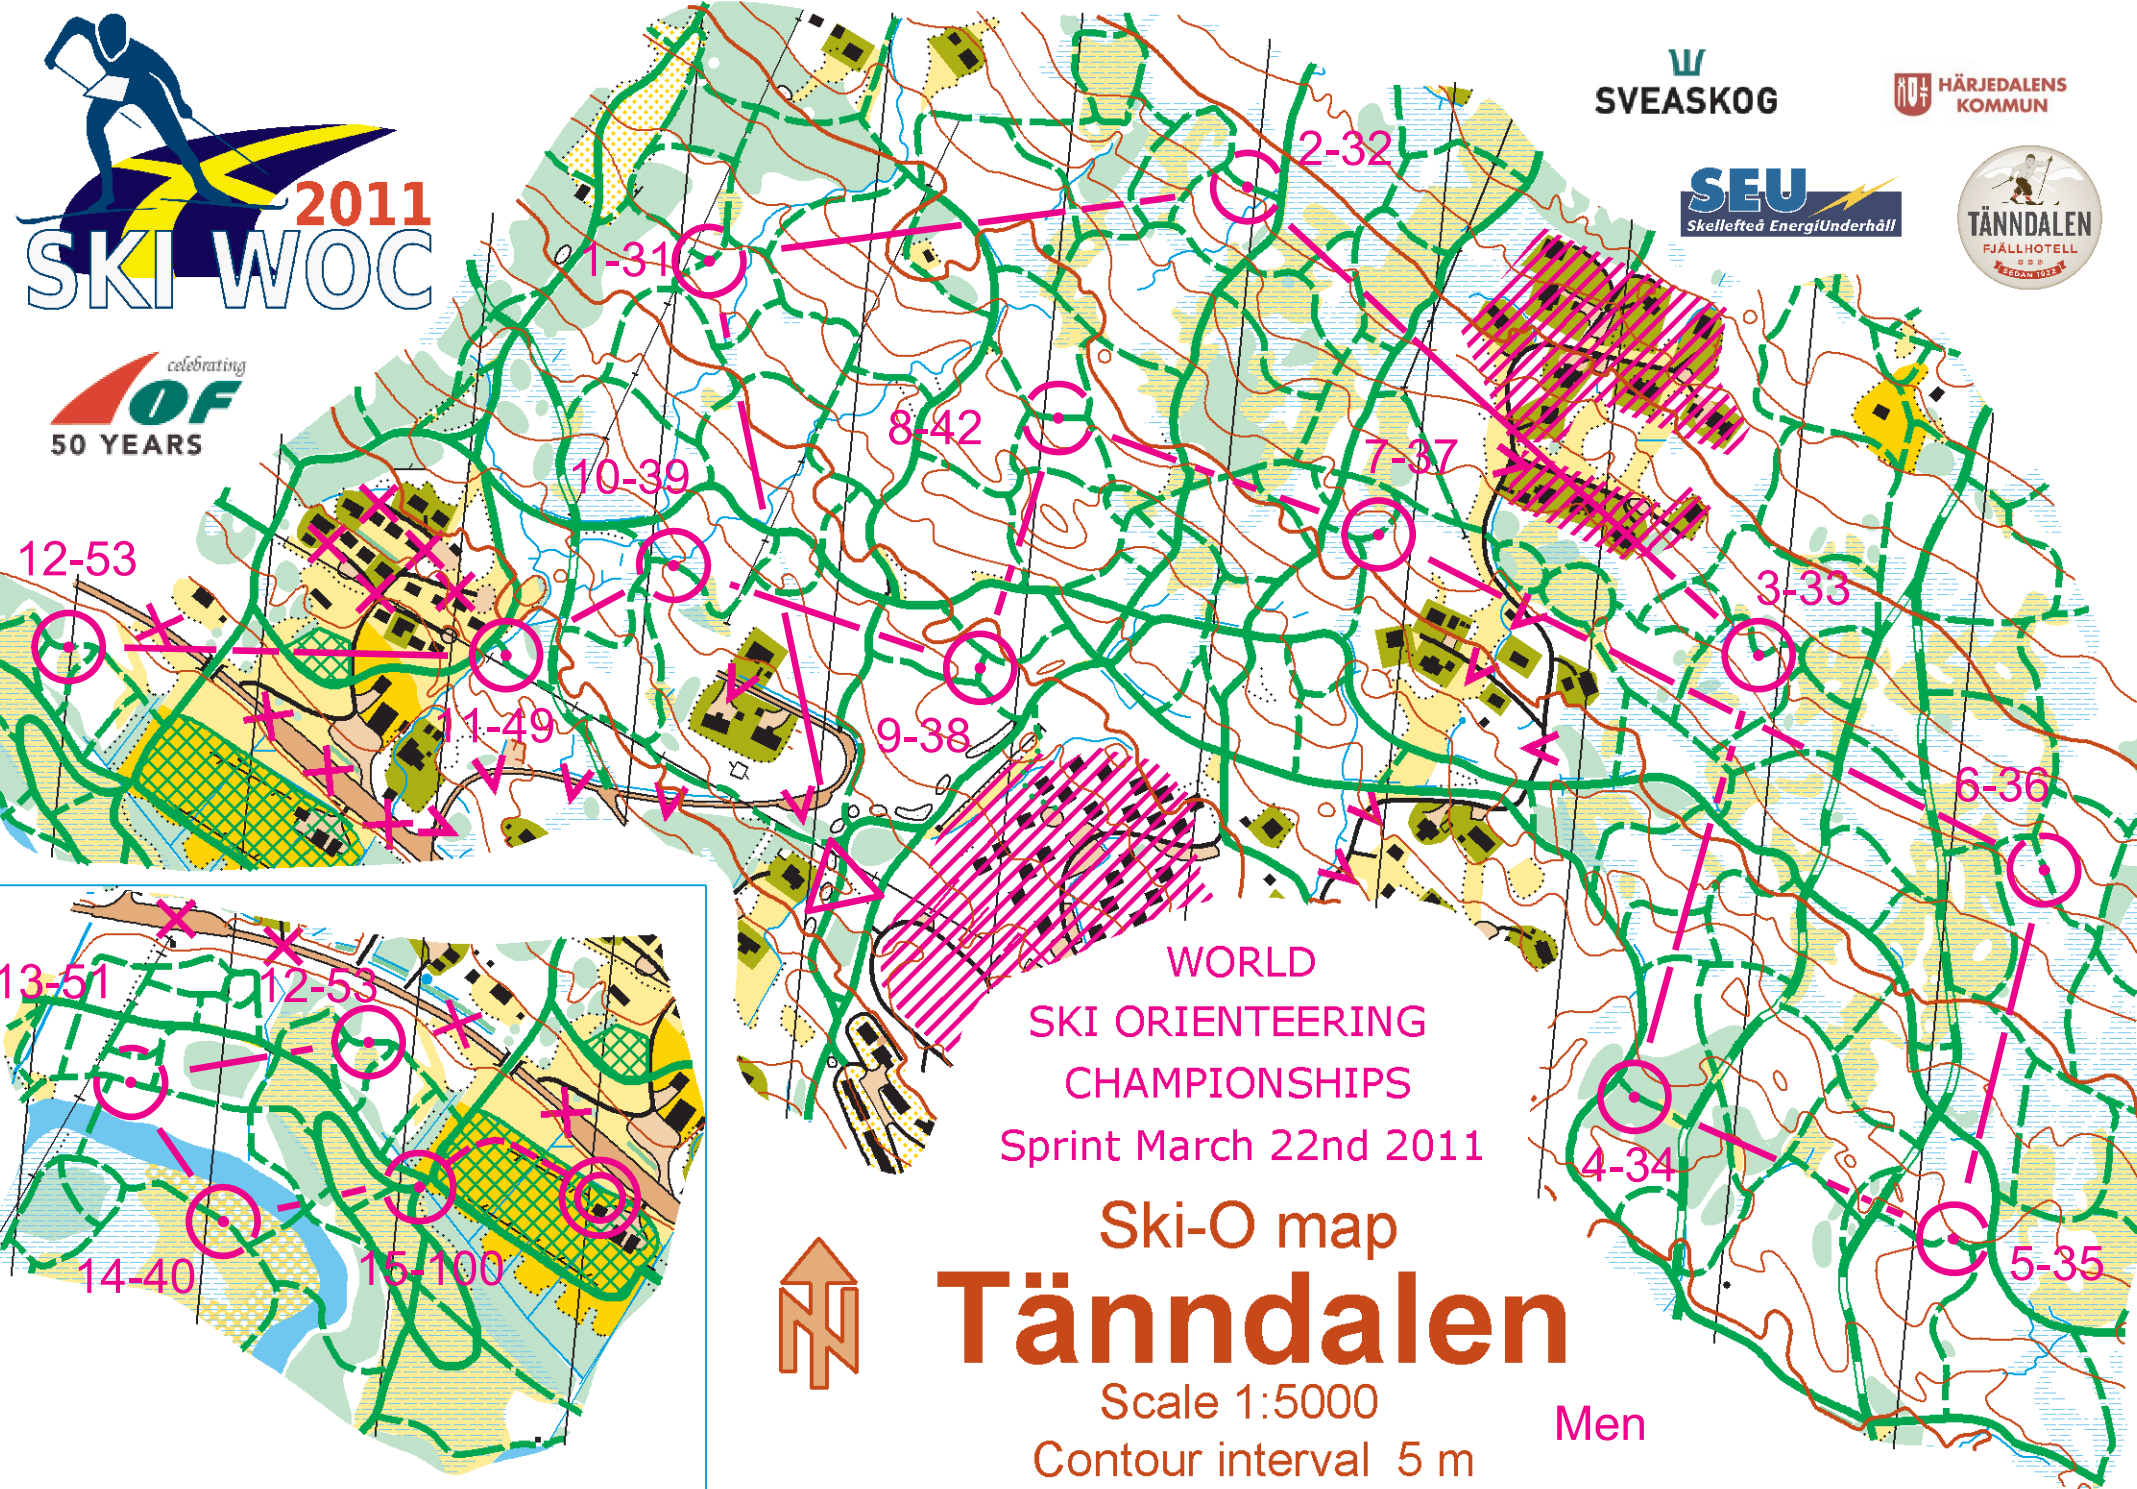

celebrating
OF
50 YEARS

SVEASKOG

**HÄRJEDALENS
KOMMUN**

SEU
Skellefteå EnergiUnderhåll

WORLD
SKI ORIENTEERING
CHAMPIONSHIPS
Sprint March 22nd 2011

Ski-O map

Tänndalen

Scale 1:5000

Contour interval 5 m

Men