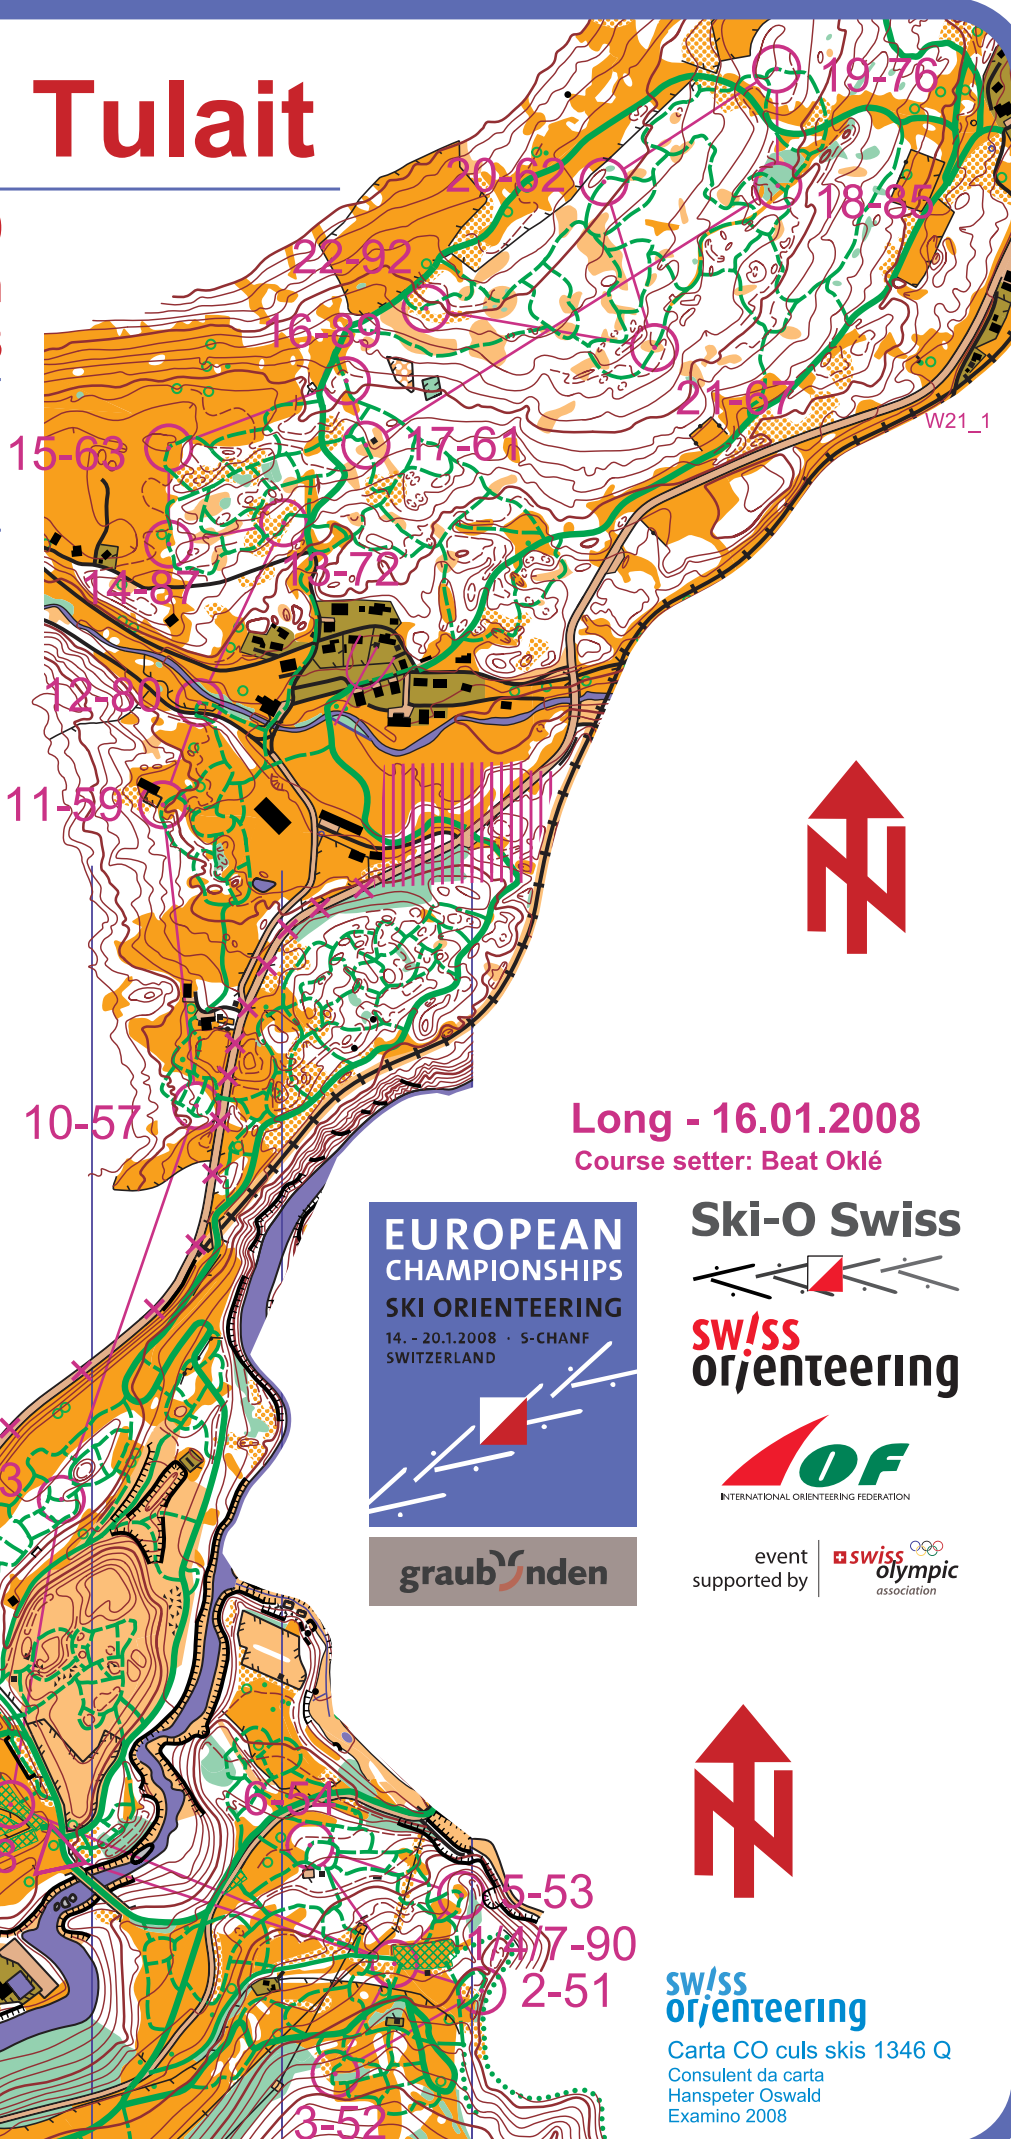

# S-chanf Tulait

S-chela 1:10'000

Equidistanza 5 m

Stedi 2008

Fotogrammetria: Ivar Helgesen  
Elavuraziun Fausto Tettamanti e  
e disegn: Gian-Reto Schaad sün OCAD  
Coordinatas: 797/168  
Editor: Ski-O Swiss

**SWISSLOS**

Implenia®

Long - 16.01.2008

Course setter: Beat Oklé

**Ski-O Swiss**

**sw!ss orienteering**

event supported by  **swiss olympic association**

**sw!ss orienteering**

Carta CO culs skis 1346 Q  
Consulent da carta  
Hanspeter Oswald  
Examino 2008