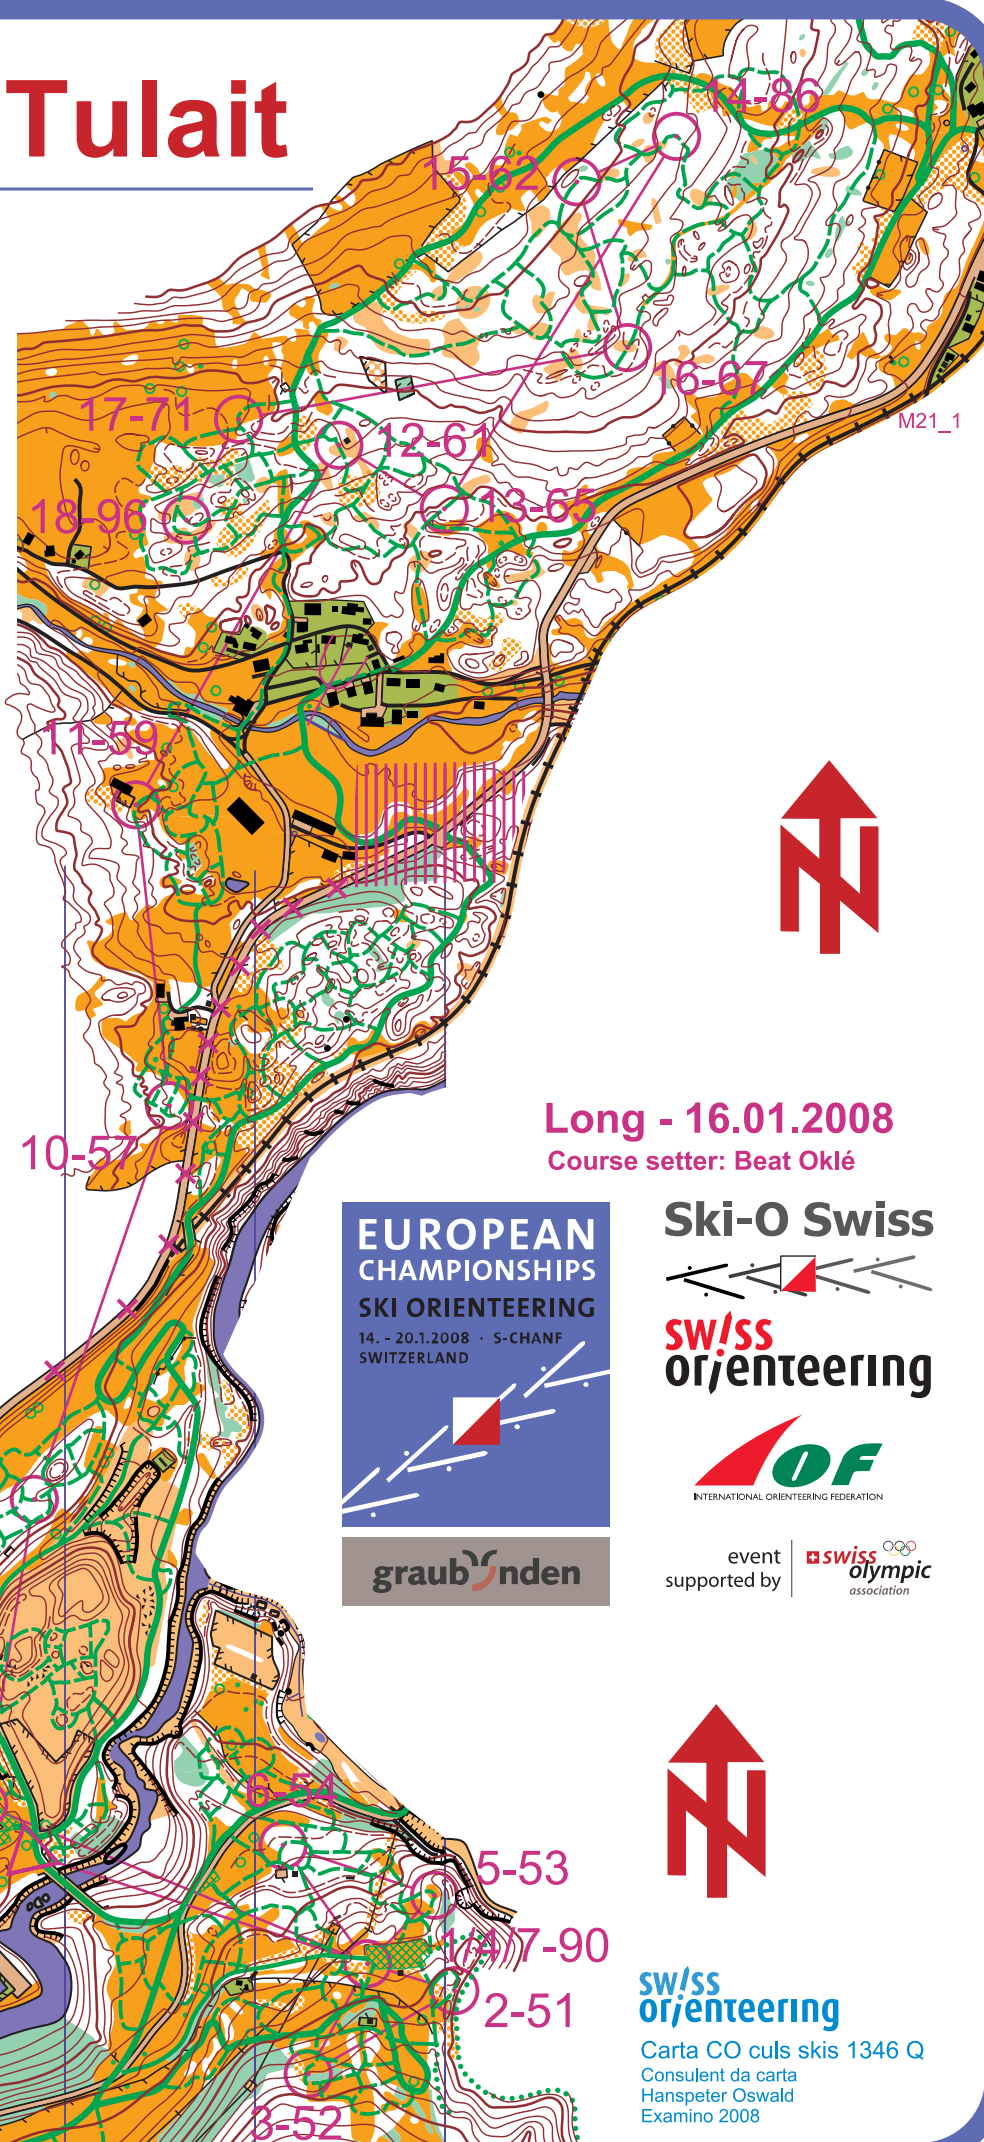

# S-chanf Tulait

S-chela 1:10'000

Equidistanza 5 m

Stedi 2008

Fotogrammetria: Ivar Helgesen  
Elavuraziun Fausto Tettamanti e  
e disegn: Gian-Reto Schaad sün OCAD  
Coordinatas: 797/168  
Editor: Ski-O Swiss

**SWISSLOS**

Implenia®

Long - 16.01.2008

Course setter: Beat Oklé

**EUROPEAN CHAMPIONSHIPS**  
**SKI ORIENTEERING**  
14. - 20.1.2008 · S-CHANF  
SWITZERLAND

graubünden

**Ski-O Swiss**

**sw!ss orienteering**