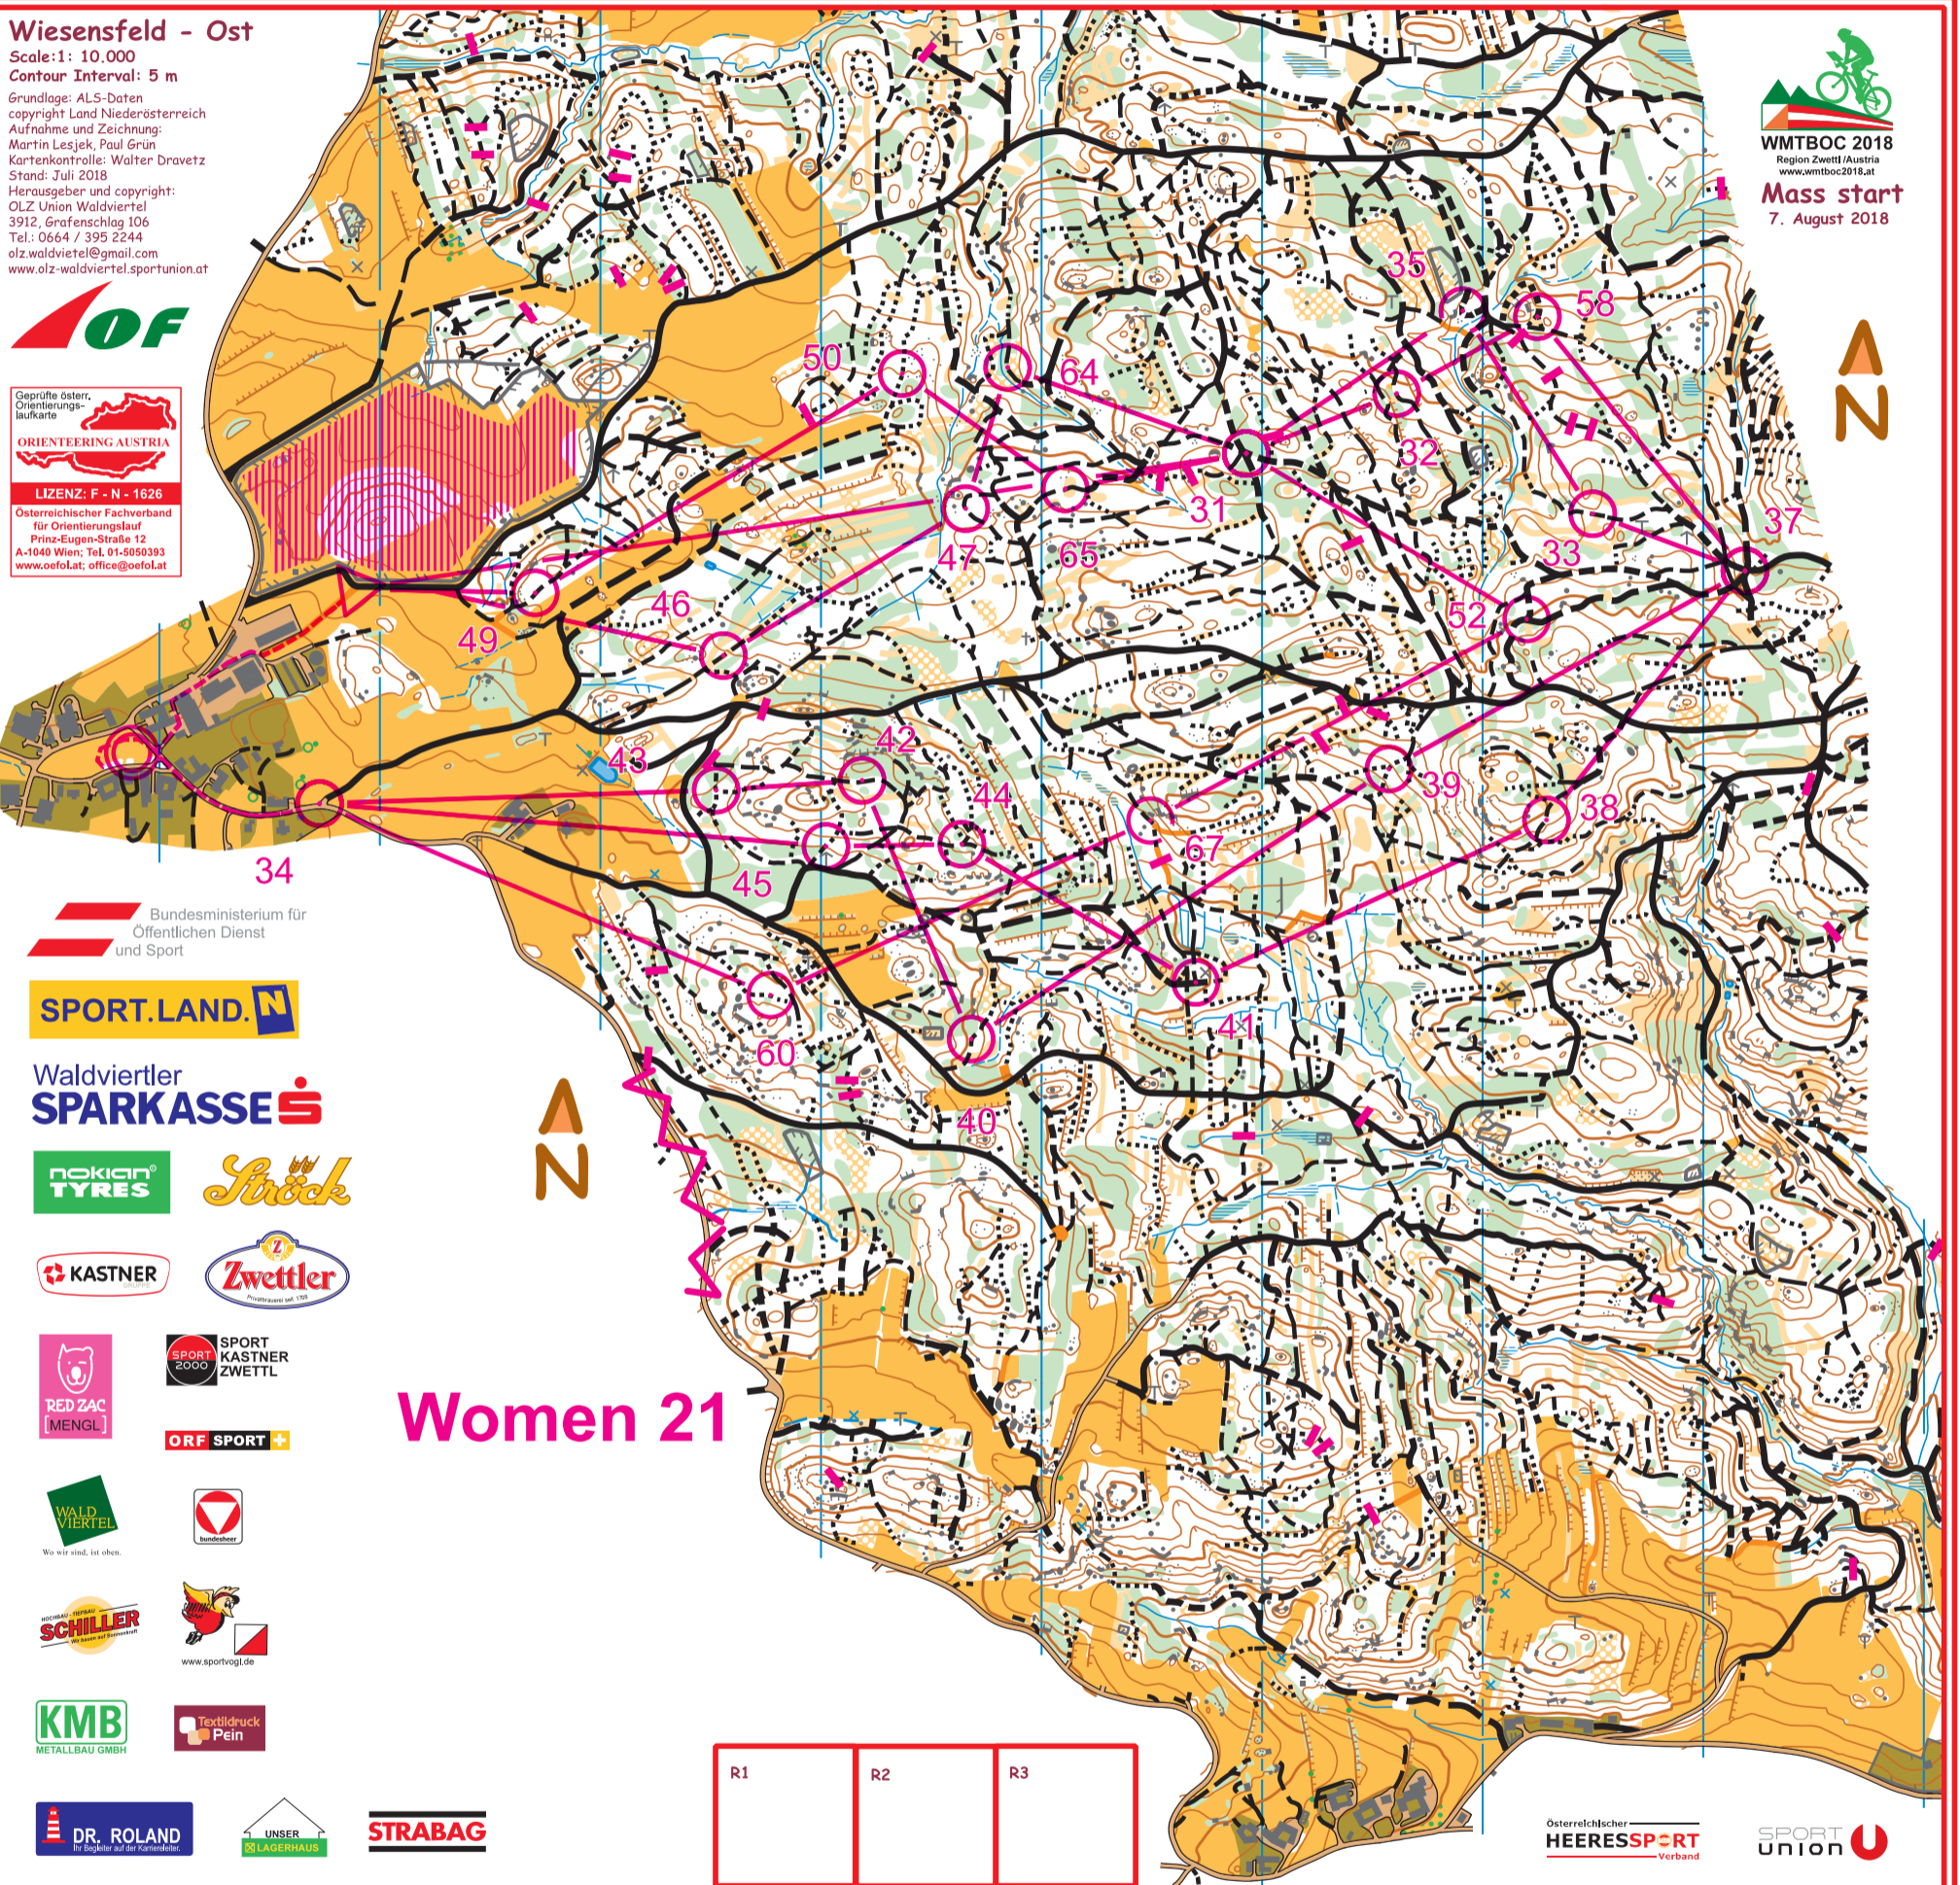

Wiesensfeld - Ost

Scale: 1: 10.000
Contour Interval: 5 m

Grundlage: ALS-Daten
copyright Land Niederösterreich
Aufnahme und Zeichnung:
Martin Lesjek, Paul Grün
Kartenkontrolle: Walter Dravetz
Stand: Juli 2018
Herausgeber und copyright:
OLZ Union Waldviertel
3912, Grafenschlag 106
Tel.: 0664 / 395 2244
olz.waldviertel@gmail.com
www.olz-waldviertel.sportunion.at

Gepflichtete baltische Orientierungslaufkarte
ORIENTIERUNG AUSTRIA
LIZENZ: F - N - 1626
Österreichischer Fachverband für Orientierungslauf
Prinz-Eugen-Strasse 12
A-1040 Wien; Tel. 01-5050393
www.oefol.at; office@oefol.at

WMTBOC 2018
Region Zwettl / Austria
www.wmtboc2018.at
Mass start
7. August 2018

Bundesministerium für
Öffentlichen Dienst
und Sport

SPORT.LAND.N

Waldviertler
SPARKASSE

nokian TYRES

Ströck

KASTNER

Zwettler