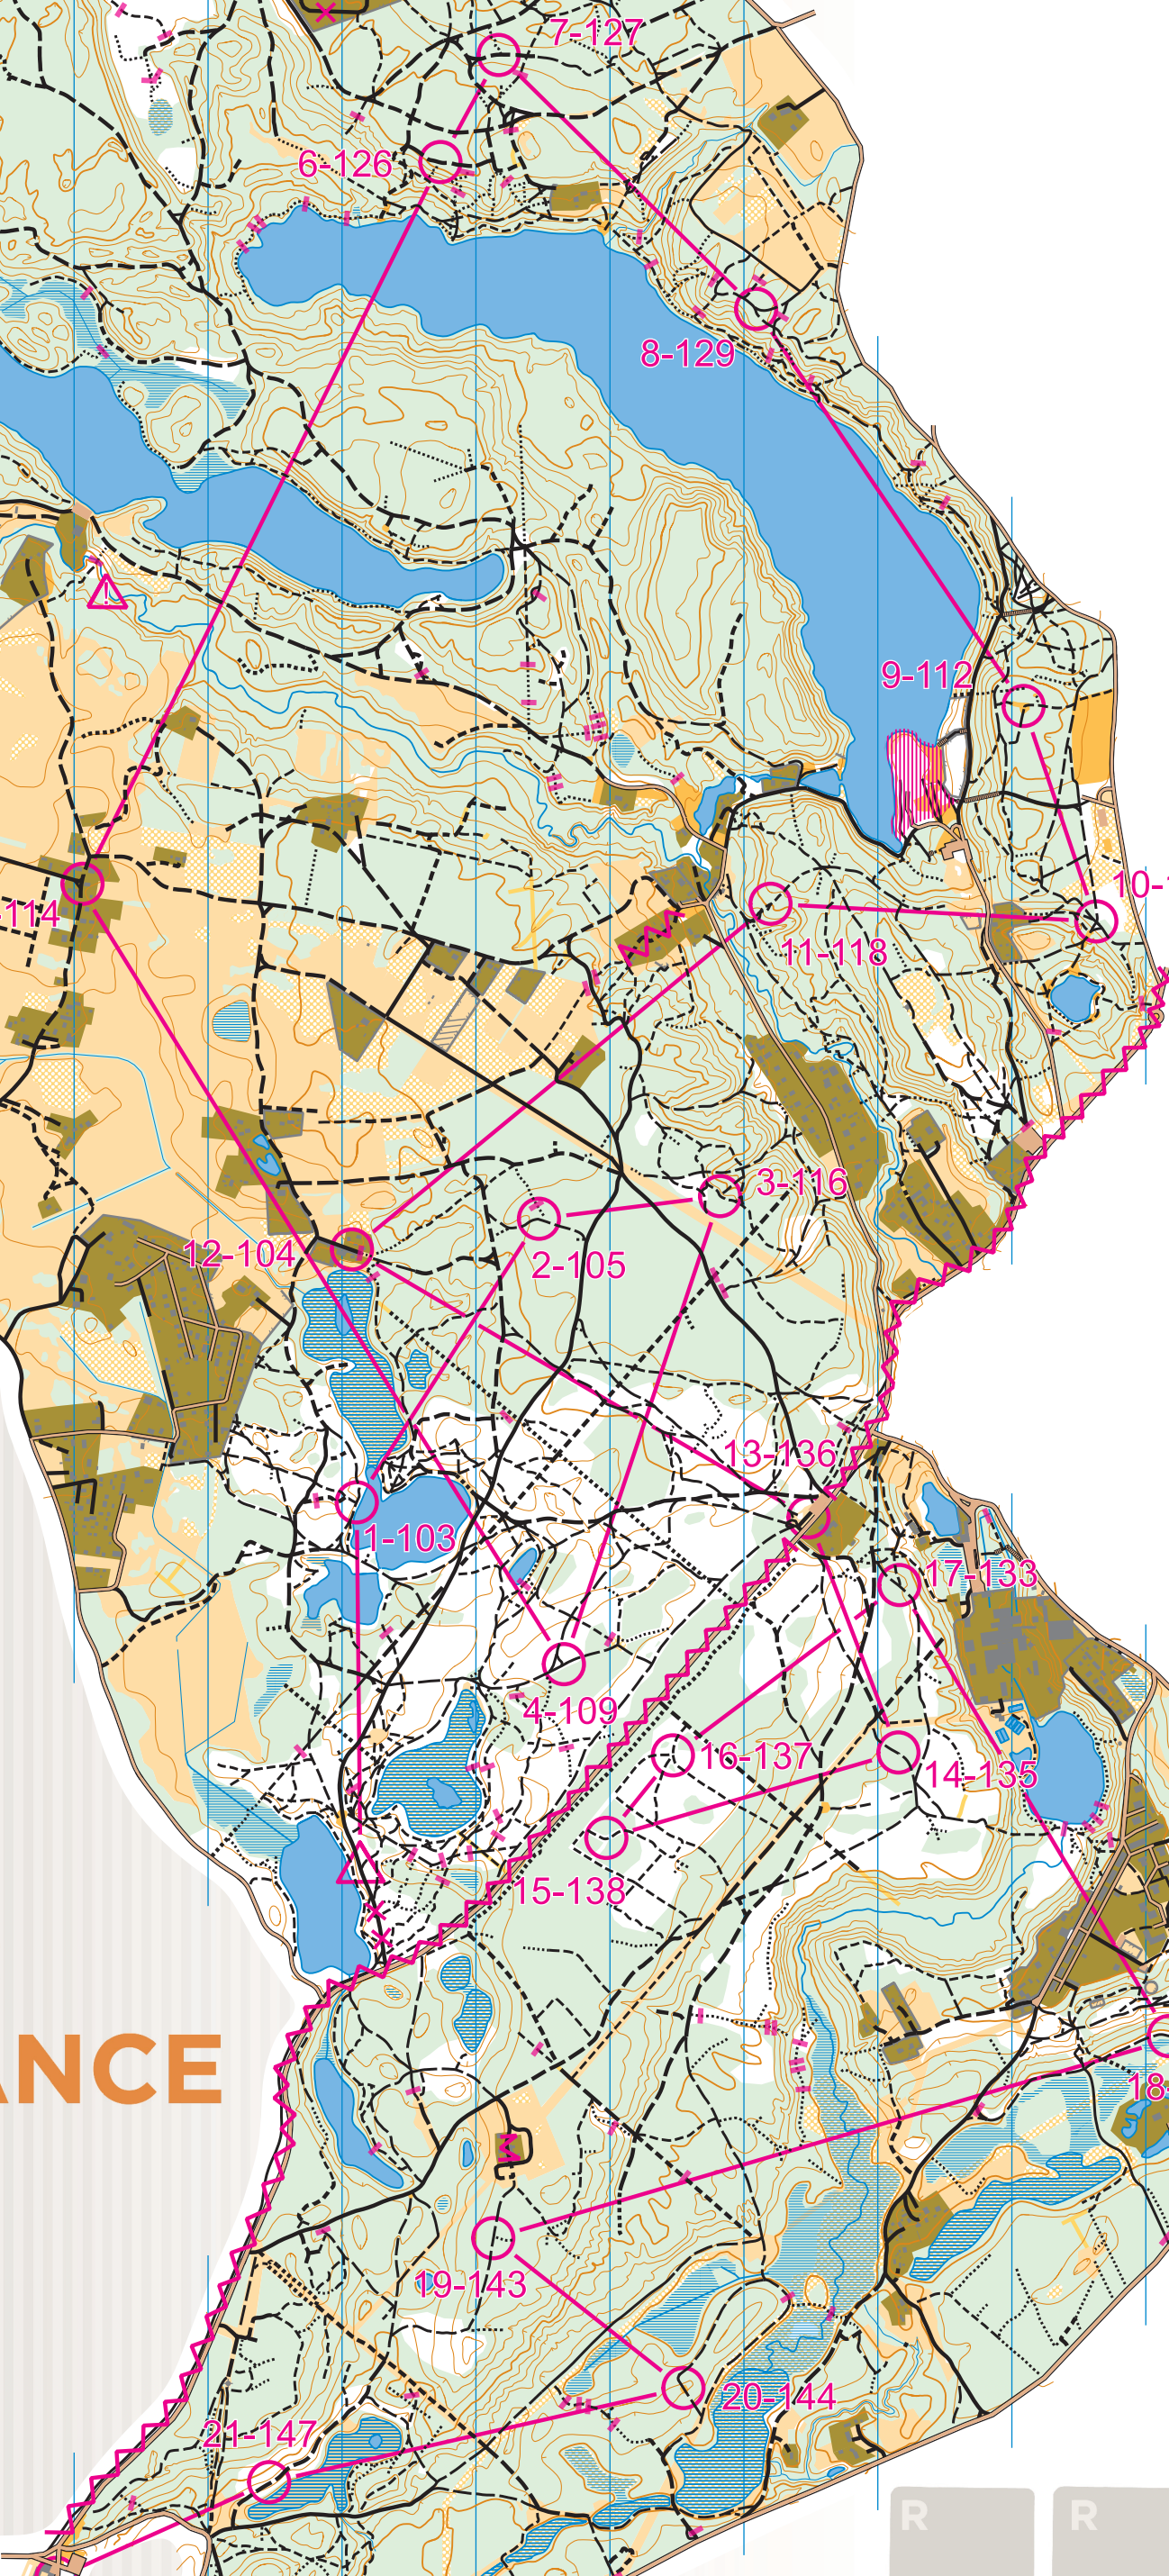

VERKIAI

1 : 15 000 / 5m

Junior World MTBO Championships

W20

ABOVE & BEYOND

LONG DISTANCE

2017-08-25

Žemėlapis sudarė ir braižė Martišas Lasmanis
Sudarymui panaudoti M 1:10 000 skalmeniniai rastiniai ortofotografiniai žemėlapiai ORT 1
ir skalmeniniai erdviniai žemės paviršiaus lazerinio skenavimo taškų duomenys SEŽP 0,5L
© Nacionalinė žemės tarnyba prie ŽŪM