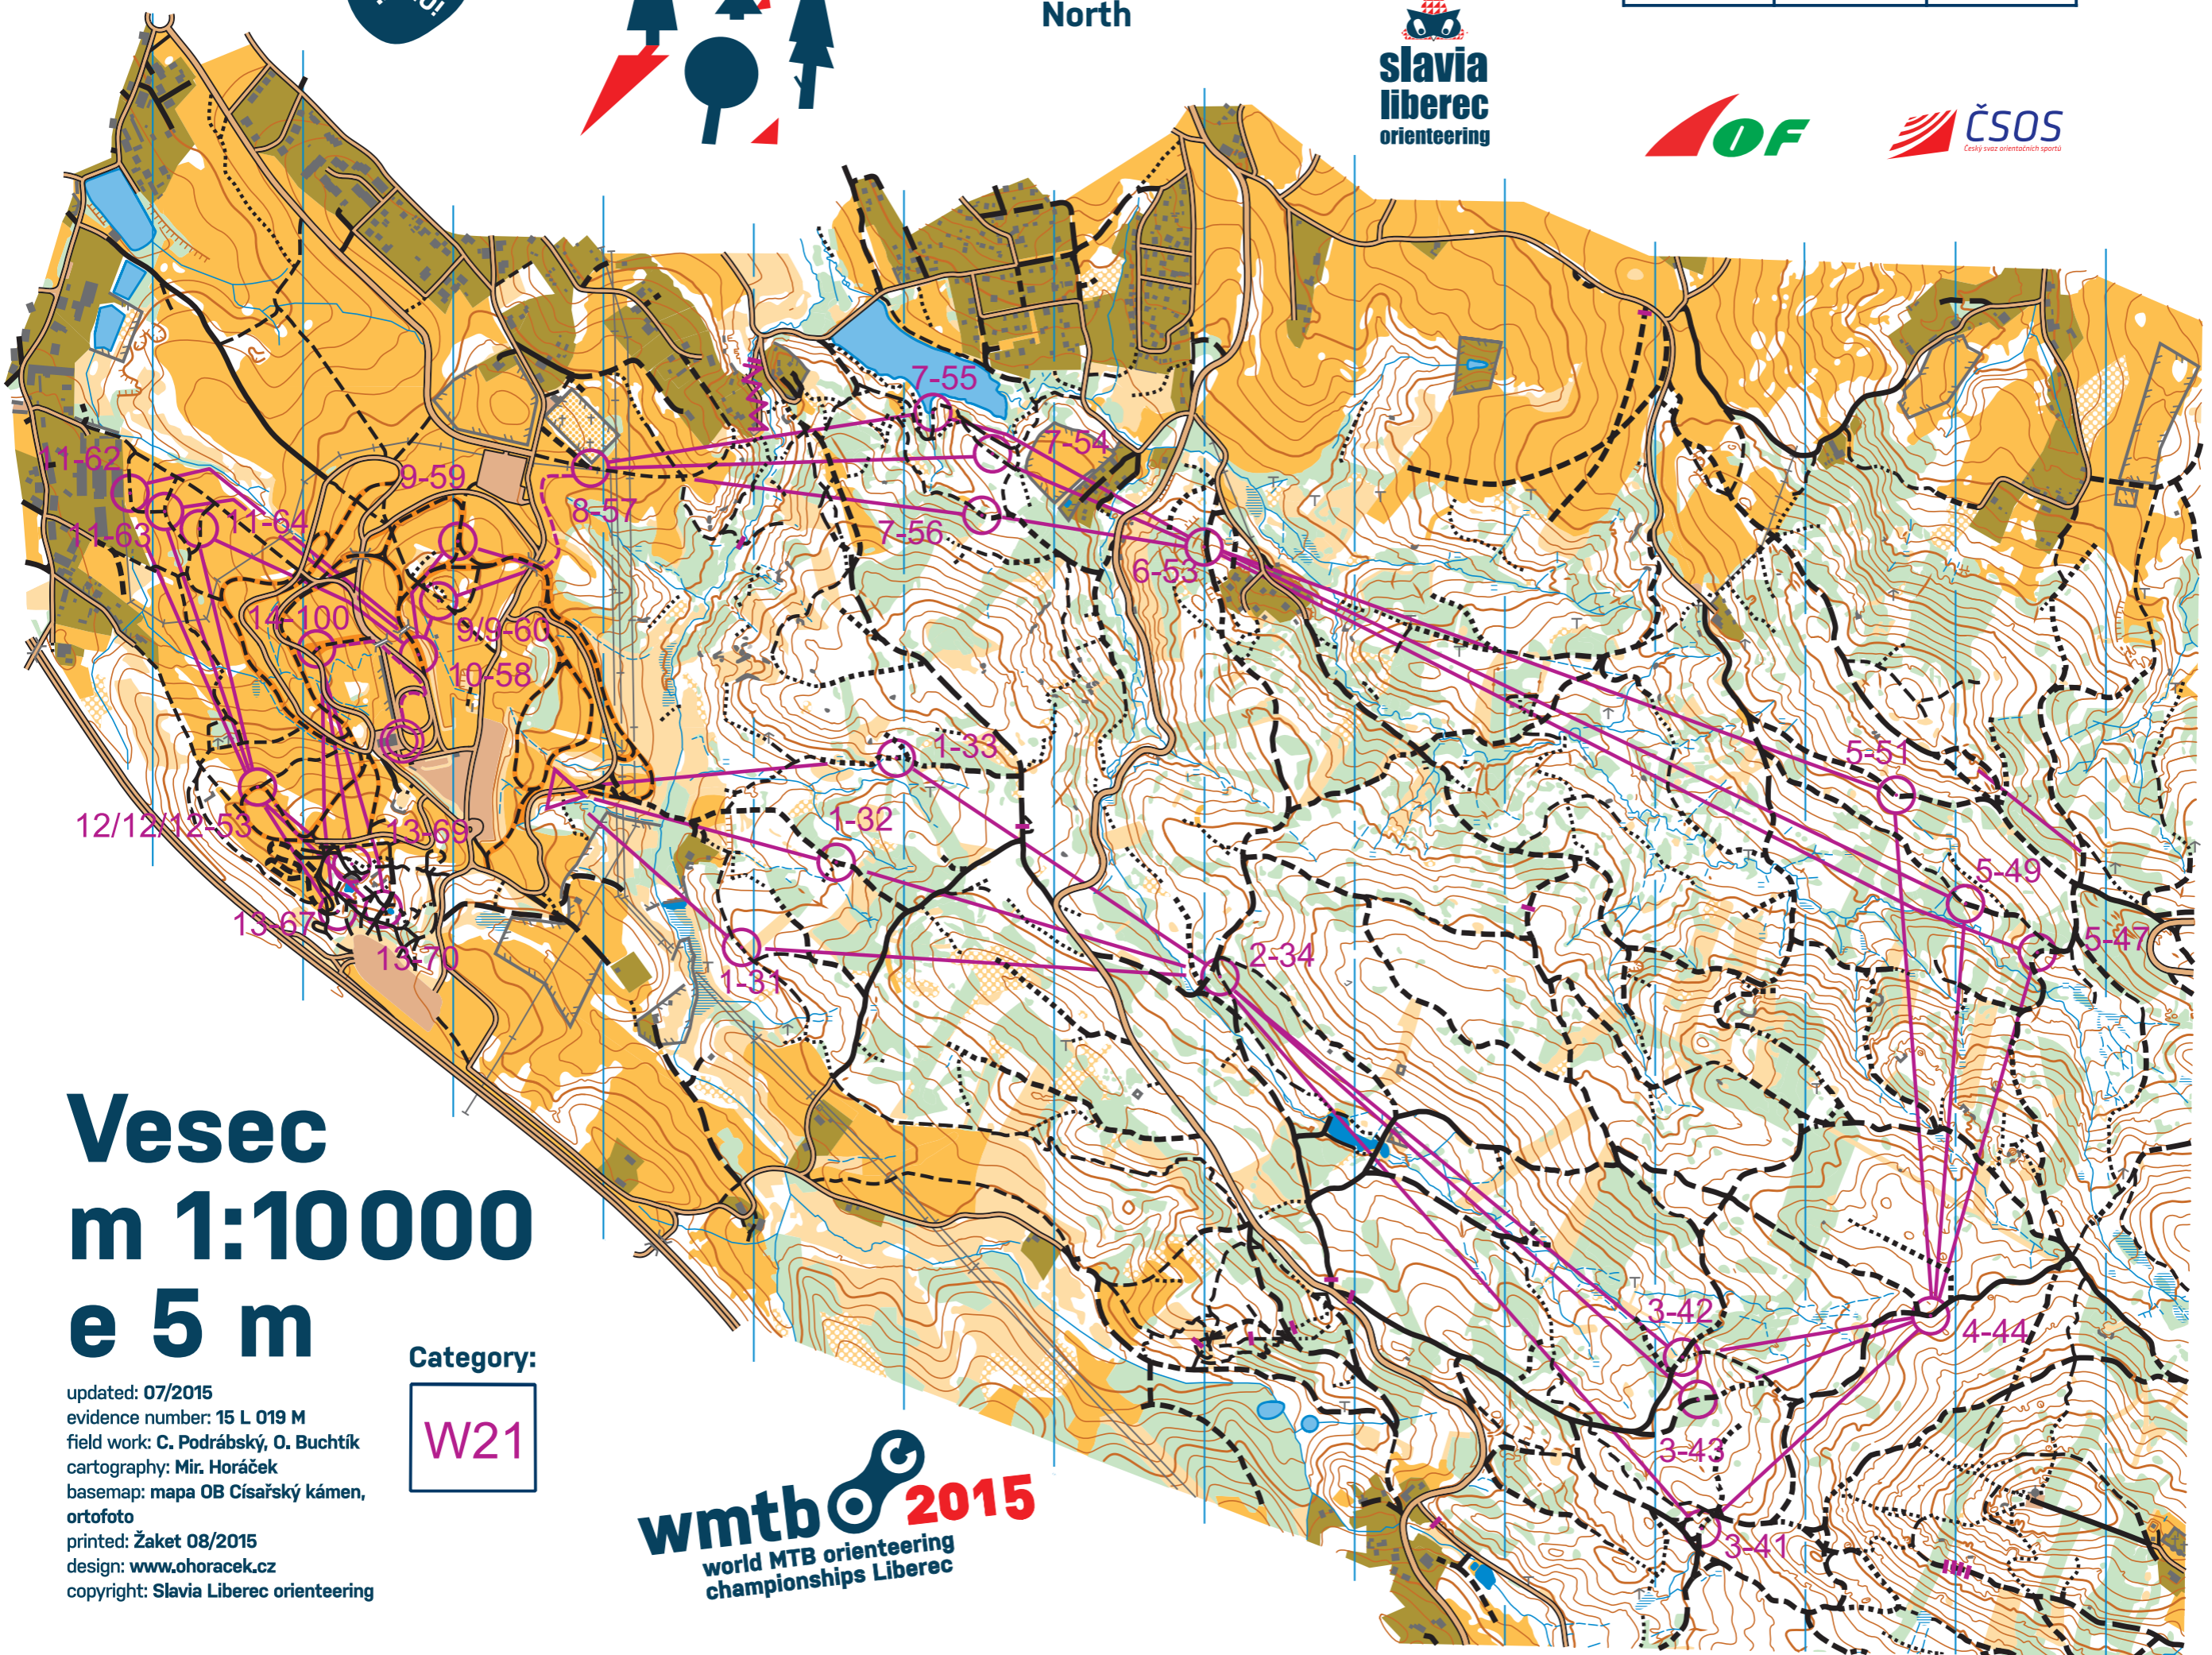

GO!
GO! GO!

North

R1 | R2 | R3

Vesec m 1:10000 e 5 m

Category:
W21

updated: 07/2015
evidence number: 15 L 019 M
field work: C. Podrábský, O. Buchtík
cartography: Mir. Horáček
basemap: mapa OB Císařský kámen,
ortofoto
printed: Žaket 08/2015
design: www.ohoracek.cz
copyright: Slavia Liberec orienteering

- S1
- 1. 31 32 33
- 2. 34
- 3. 41 42 43
- 4. 44
- 5. 47 49 51
- 6. 53
- 7. 54 55 56
- 8. 57
- M1
- 9. 59 60 60
- 10. 58
- 11. 62 63 64
- 12. 65 65 65
- 13. 69 67 70
- 14. 100
- M2
- F1