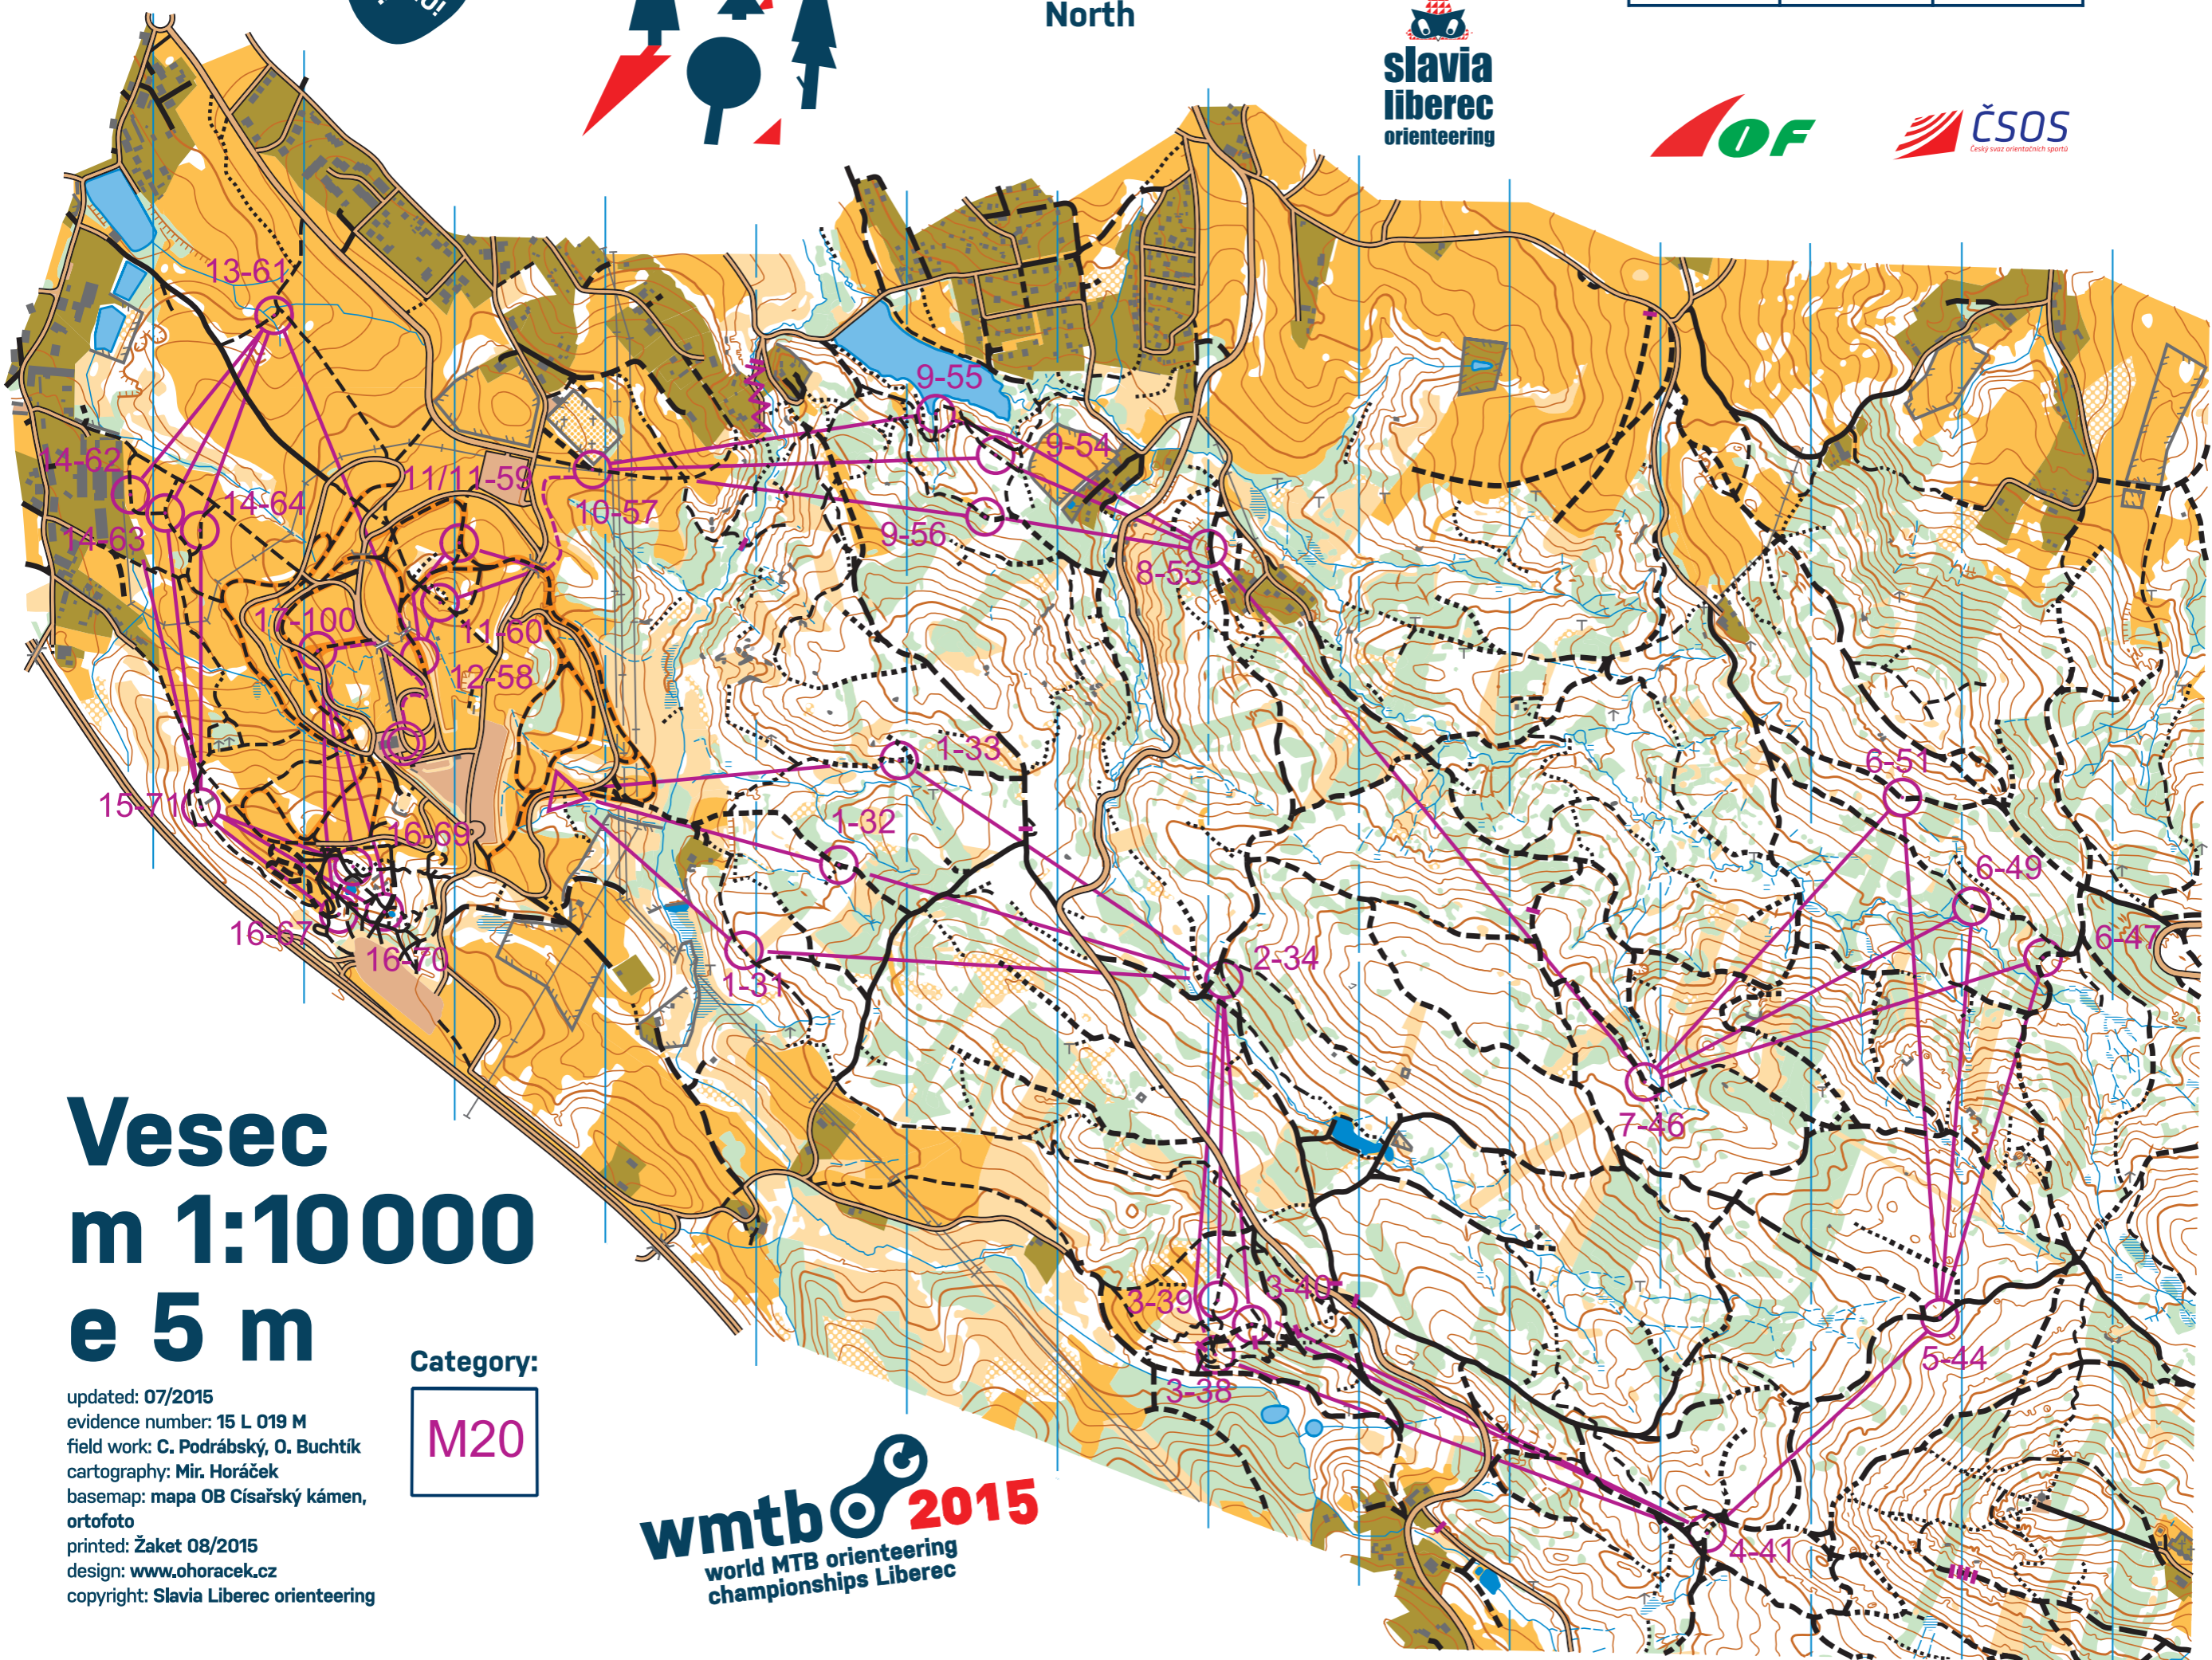

GO!
GO!
GO!

North

R1 | R2 | R3

Vesec m 1:10000 e 5 m

Category:
M20

updated: 07/2015
evidence number: 15 L 019 M
field work: C. Podrábský, O. Buchtík
cartography: Mir. Horáček
basemap: mapa OB Císařský kámen, ortofoto
printed: Žaket 08/2015
design: www.ohoracek.cz
copyright: Slavia Liberec orienteering

S1	
1.	31 32 33
2.	34
3.	38 39 40
4.	41
5.	44
6.	47 49 51
7.	46
8.	53
9.	54 55 56
10.	57
M1	
11.	59 60 59
12.	58
13.	61
14.	62 63 64
15.	71
16.	67 69 70
17.	100
M2	
F1	