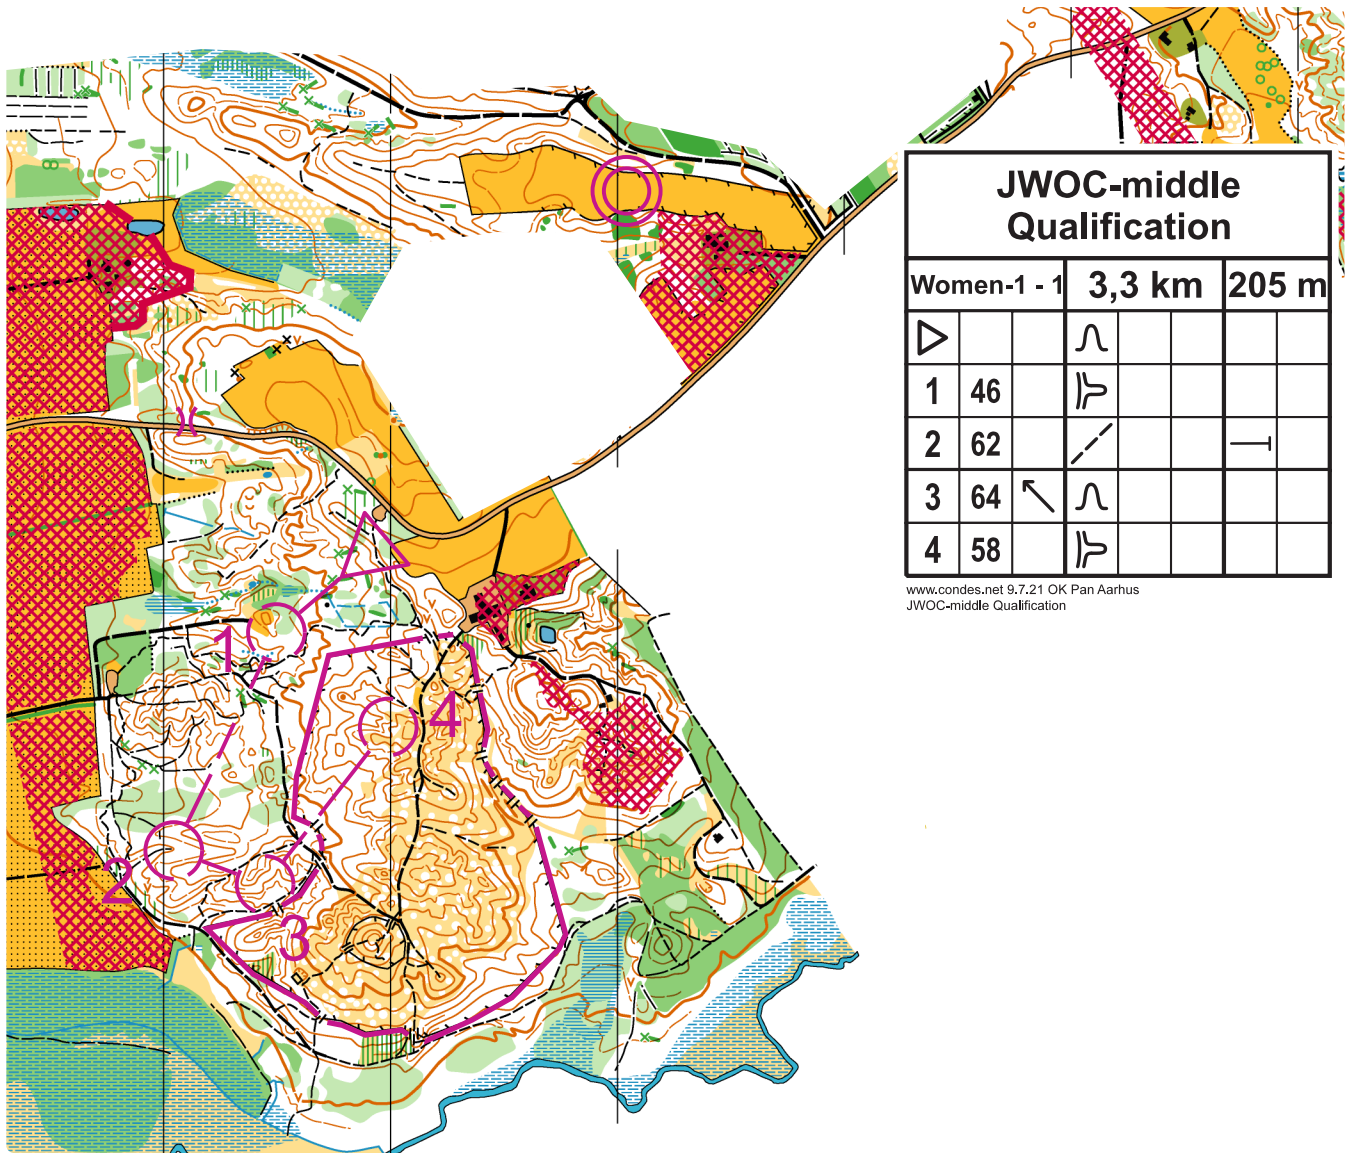

○----- 325 m ----->⊙

www.condes.net 9.7.21 OK Pan Aarhus
 JWOC-middle Qualification

JWOC-middle Qualification

Men-3 - 1		4,1 km		250 m	
▷		∩			
1	43	∩		∩	
2	54	○			
3	65	↓	∩		∩
4	72	○			
5	69	∩	—		
6	56	↗	∩		∩

www.condes.net 9,7,21 OK Pan Aarhus
JWOC-middle Qualification

JWOC-middle Qualification

Men-3 - 2		4,1 km	250 m
7	59	○	⊙
8	70	∧	
9	79	⌋	
10	76		⌋
11	75	↘	
12	52	↘	∧
13	42	∪	
14	82	○	⊙
15	35	∧	
16	31	∧	
17	36	⌋	⏏

○----- 325 m ----->⊙

www.condes.net 9.7.21 OK Pan Aarhus
JWOC-middle Qualification

JWOC-middle Qualification

Women-1 - 1		3,3 km	205 m
▷		∩	
1	46	⤵	
2	62	↘	├
3	64	↖	∩
4	58	⤵	

www.condes.net 9.7.21 OK Pan Aarhus
JWOC-middle Qualification