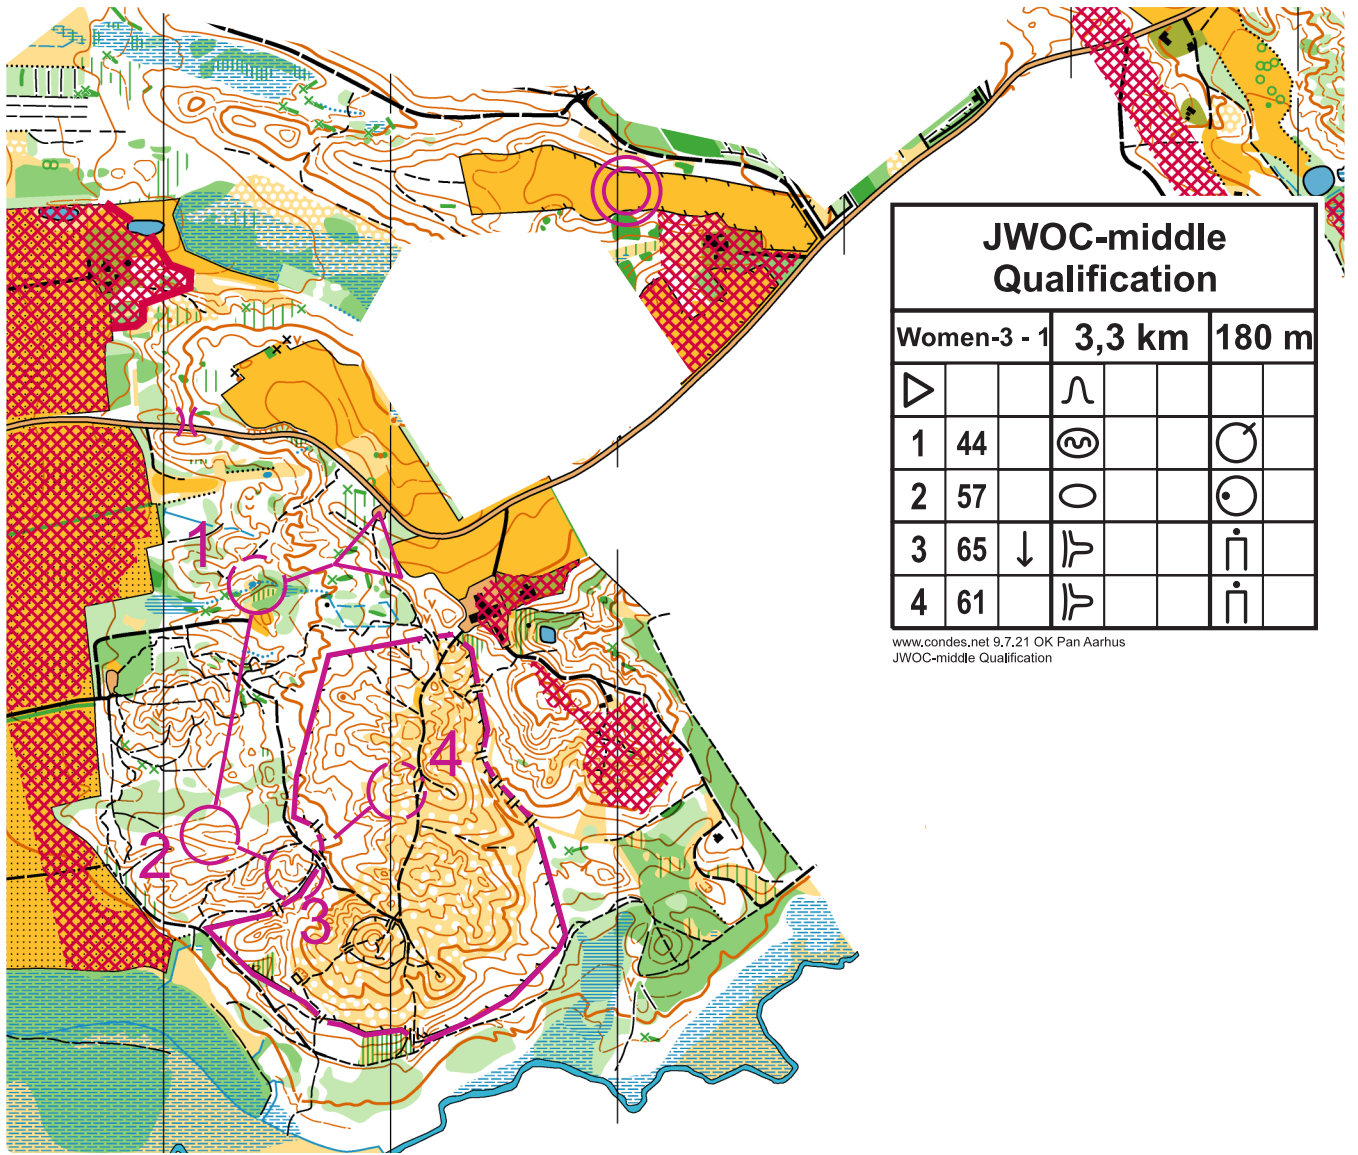

JWOC-middle Qualification

Women-1 - 2		3,3 km	205 m
5	78	✓ ㄥ	
6	76	ㄥ	
7	75	↘ ㄥ	
8	53	ㄥ	
9	39	ㄥ	<
10	82	○	○
11	34	ㄥ	⋈
12	33	○	○
13	36	ㄥ	###

○----- 325 m ----->⊙

www.condes.net 9.7.21 OK Pan Aarhus
 JWOC-middle Qualification

JWOC-middle Qualification				
Women-2 - 1	3,3 km	170 m		
▷		∩		
1	47	⋯		┌
2	67	∨		
3	64	↖	∩	
4	60	→	∩	
5	74	↓	∩	

www.condes.net 9.7.21 OK Pan Aarhus
 JWOC-middle Qualification

JWOC-middle Qualification

Women-2 - 2		3,3 km	170 m
6	81	∩	
7	75	↘	
8	51	∩	
9	37	→	
10	82	○	⊙
11	34	∩	∩
12	33	○	⊙
13	36	∩	###

www.condes.net 9.7.21 OK Pan Aarhus
 JWOC-middle Qualification

JWOC-middle Qualification

Women-3 - 1		3,3 km	180 m
▷		∩	
1	44	⊙	⊙
2	57	○	⊙
3	65 ↓	⌒	⊙
4	61	⌒	⊙

www.condes.net 9.7.21 OK Pan Aarhus
JWOC-middle Qualification