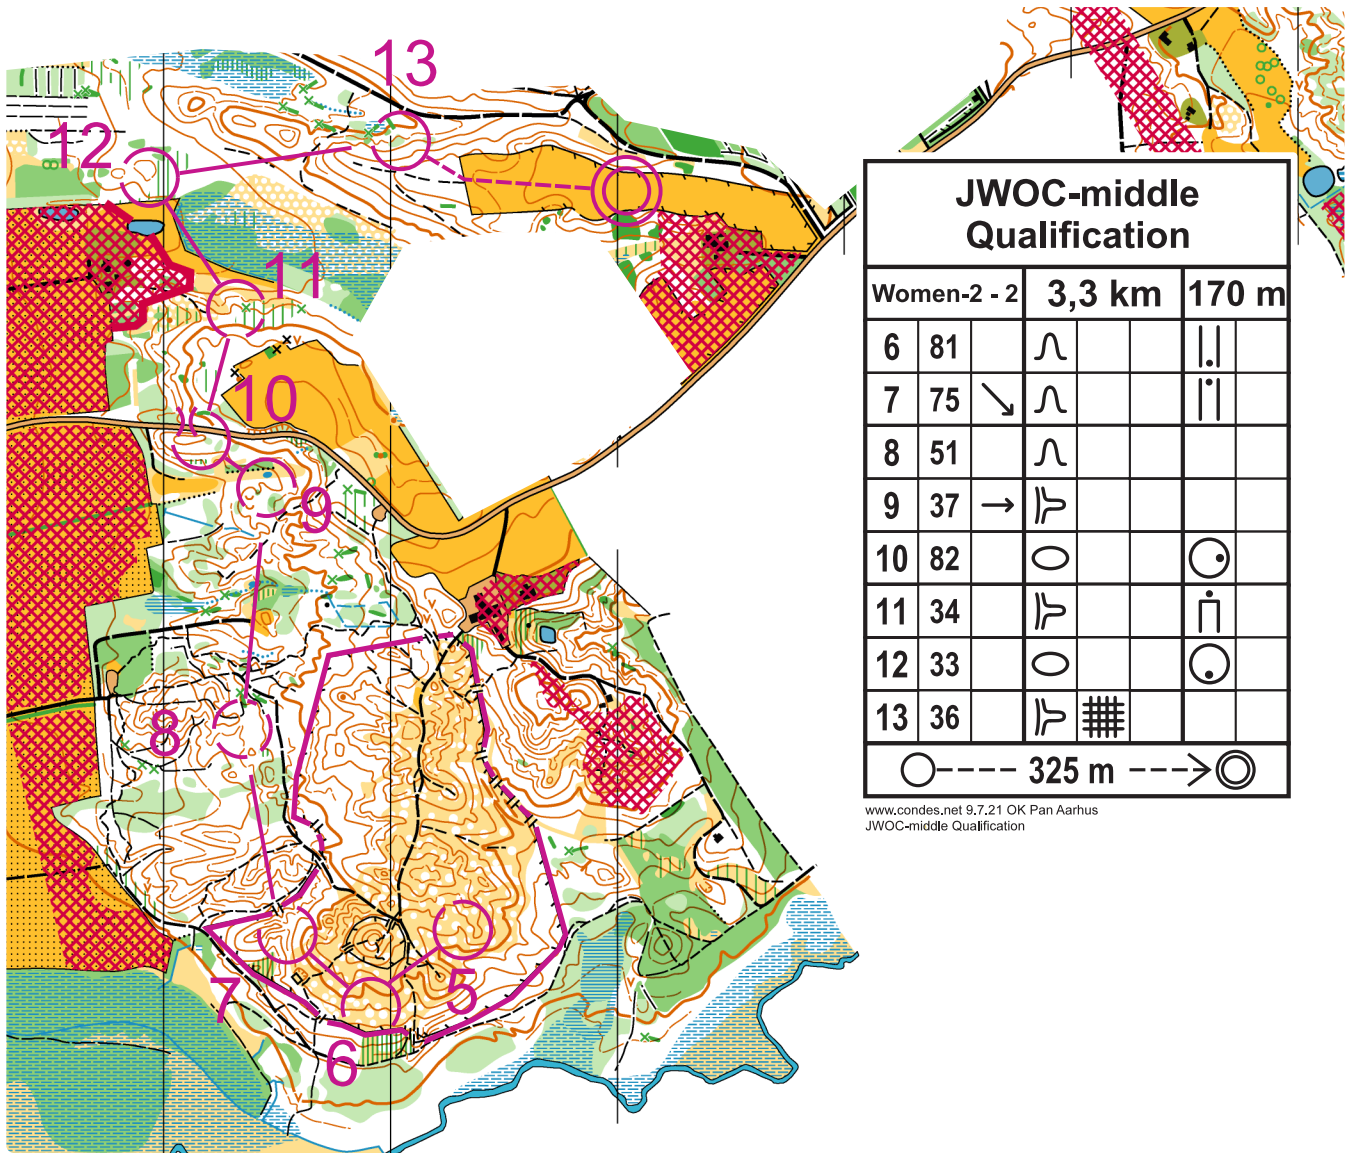

○----- 325 m ----->⊙

www.condes.net 9.7.21 OK Pan Aarhus
JWOC-middle Qualification

JWOC-middle Qualification

Women-1 - 1		3,3 km	205 m
▷		∩	
1	46	⤵	
2	62	↘	├
3	64	↖	∩
4	58	⤵	

www.condes.net 9.7.21 OK Pan Aarhus
JWOC-middle Qualification

JWOC-middle Qualification

Women-1 - 2		3,3 km	205 m
5	78	✓ ㄥ	
6	76	ㄥ	
7	75	↘ ㄥ	
8	53	ㄥ	
9	39	ㄥ	<
10	82	○	○
11	34	ㄥ	⋈
12	33	○	○
13	36	ㄥ	###

○----- 325 m ----->⊙

www.condes.net 9.7.21 OK Pan Aarhus
 JWOC-middle Qualification

JWOC-middle Qualification				
Women-2 - 1	3,3 km	170 m		
▷		∩		
1	47	⋯		┌
2	67	∨		
3	64	↖	∩	
4	60	→	∩	
5	74	↓	∩	

www.condes.net 9.7.21 OK Pan Aarhus
 JWOC-middle Qualification

JWOC-middle Qualification

Women-2 - 2		3,3 km	170 m
6	81	∩	
7	75	↘	
8	51	∩	
9	37	→	
10	82	○	⊙
11	34	∩	∩
12	33	○	⊙
13	36	∩	###