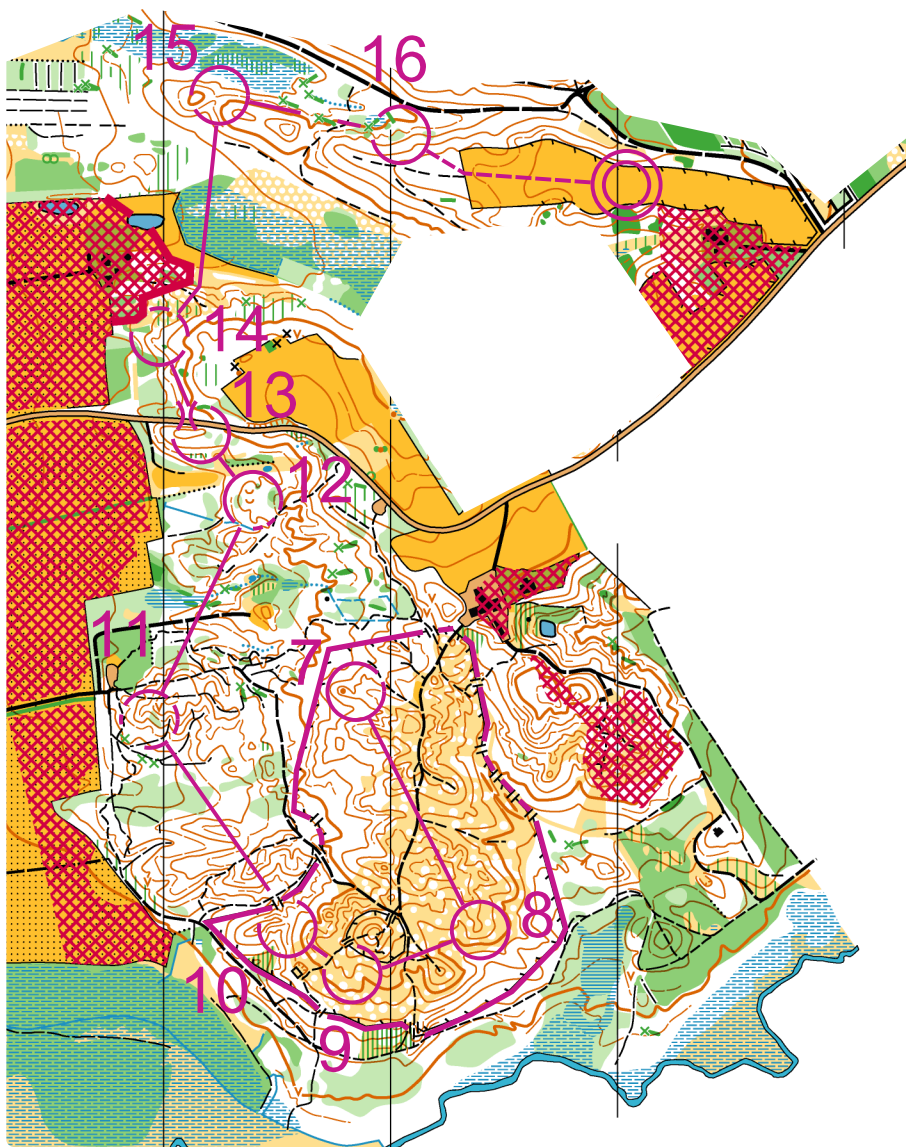

JWOC-middle Qualification				
Men-1 - 1		4,0 km	250 m	
▷		∩		
1	45	∩		.
2	63		∩	.
3	65	↓	∩	∩
4	77	←	∩	
5	69		∩	—
6	56	↗	∩	.
7	50	↙	∩	

www.condes.net 9.7.21 OK Pan Aarhus
 JWOC-middle Qualification

JWOC-middle Qualification					
Men-1 - 2		4,0 km	250 m		
8	79	↖		·	
9	76		↖		
10	75	↘	↖		·
11	55		↖		·
12	38	↓	∪		
13	82		○		⊙
14	35		↖		·
15	32	↗	↖		·
16	36		↖	###	

○----- 325 m ----->⊙

www.condes.net 9.7.21 OK Pan Aarhus
JWOC-middle Qualification

JWOC-middle Qualification					
Men-2 - 1		4,0 km		250 m	
▷		∩			
1	40 ↗	∩		∩	
2	57	○		○	
3	65 ↓	∩		∩	
4	71 ↑	∩		∩	
5	69	∩	—		
6	56 ↗	∩		∩	
7	50 ↙	∩			

www.condes.net 9.7.21 OK Pan Aarhus
 JWOC-middle Qualification

JWOC-middle Qualification					
Men-2 - 2		4,0 km	250 m		
8	73	○			⊙
9	81	∩			
10	75 ↘	∩			
11	48	∩			
12	41 →	∩			
13	82	○			⊙
14	35	∩			
15	32 ↗	∩			
16	36	∩	■		