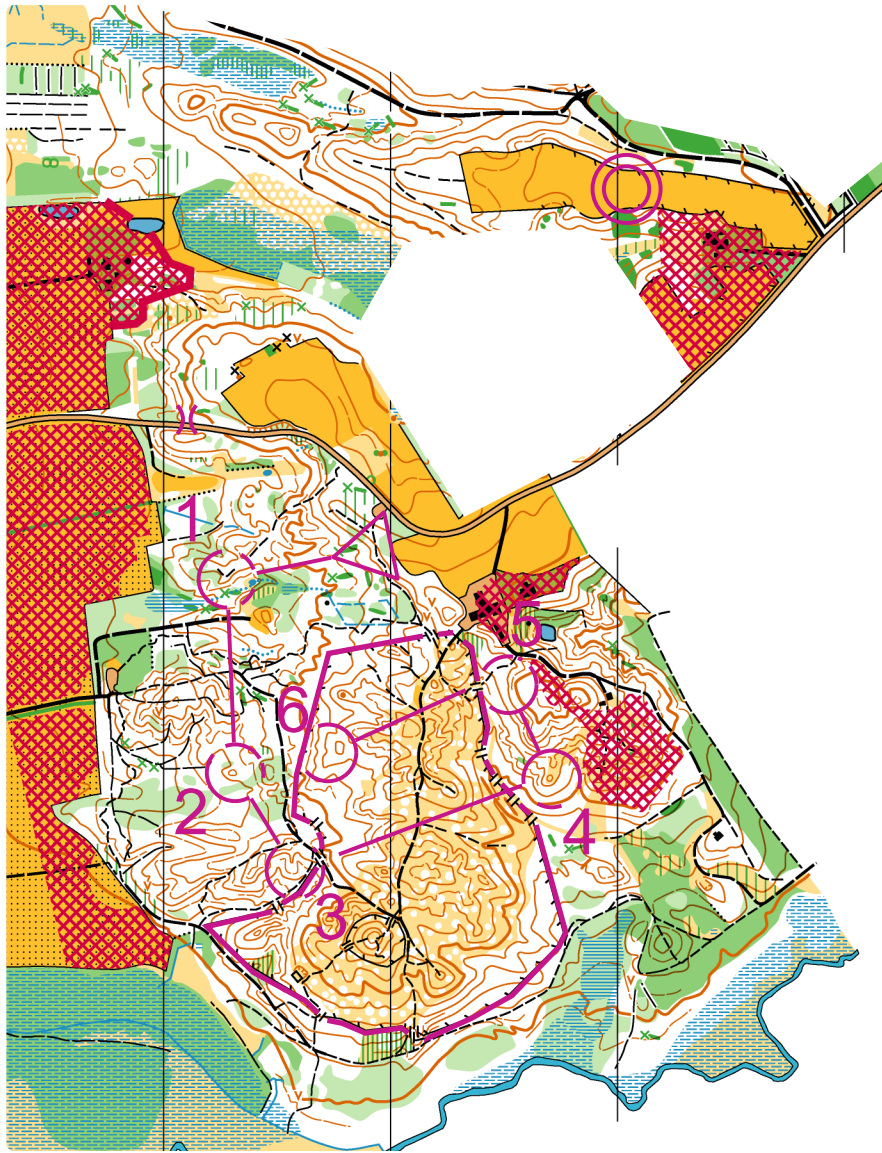

JWOC-middle Qualification

Men-3 - 1		4,1 km		250 m	
▷		∩			
1	43	∩		∩	
2	54	○			
3	65	↓	∩		∩
4	72	○			
5	69	∩	—		
6	56	↗	∩		∩

www.condes.net 9,7,21 OK Pan Aarhus
JWOC-middle Qualification