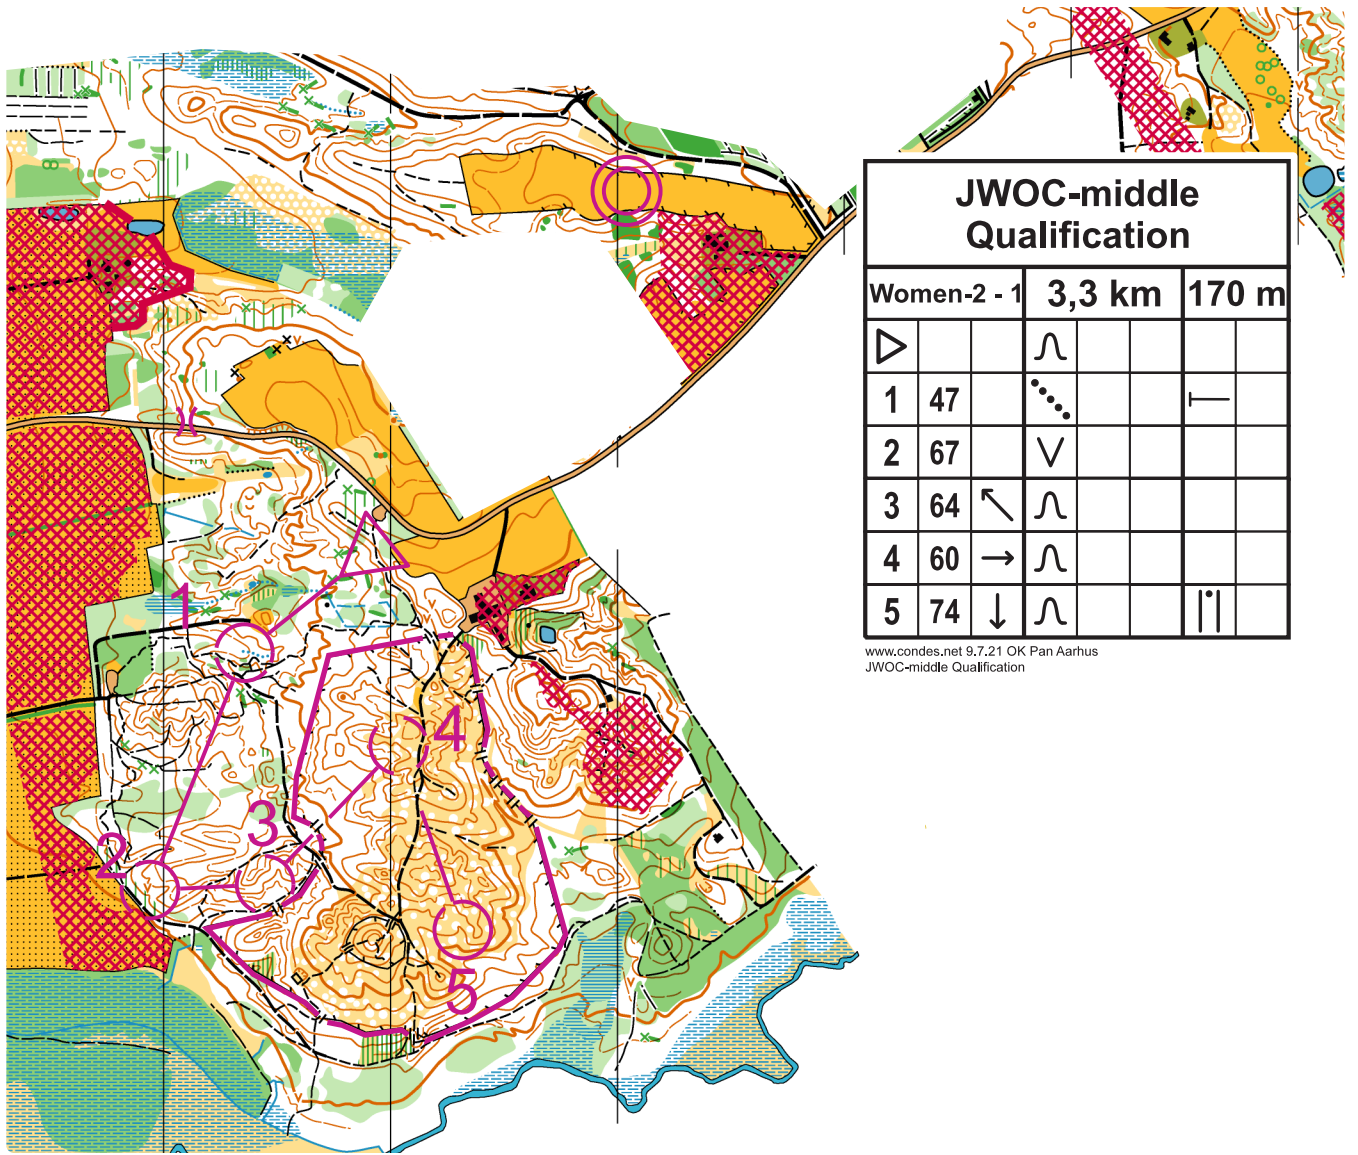

○----- 325 m ----->⊙

www.condes.net 9.7.21 OK Pan Aarhus
JWOC-middle Qualification

JWOC-middle Qualification

Women-1 - 1		3,3 km	205 m
▷		∩	
1	46	⤵	
2	62	↘	├
3	64	↖	∩
4	58	⤵	

www.condes.net 9.7.21 OK Pan Aarhus
JWOC-middle Qualification

JWOC-middle Qualification

Women-1 - 2		3,3 km	205 m
5	78	✓ ㄥ	
6	76	ㄥ	
7	75	↘ ㄥ	
8	53	ㄥ	
9	39	ㄥ	<
10	82	○	○
11	34	ㄥ	⋈
12	33	○	○
13	36	ㄥ	###

○----- 325 m ----->⊙

www.condes.net 9.7.21 OK Pan Aarhus
 JWOC-middle Qualification