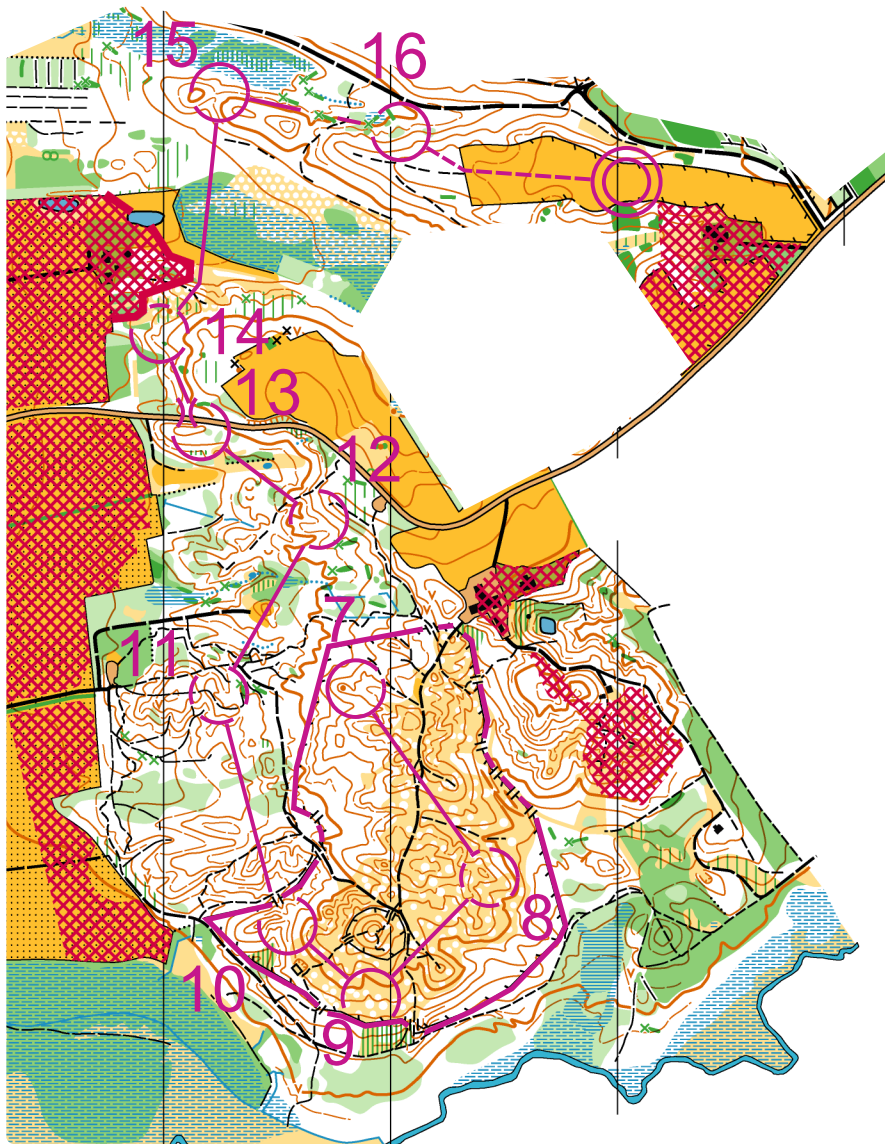

JWOC-middle Qualification				
Men-1 - 1		4,0 km	250 m	
▷		∩		
1	45	∩		.
2	63		∩	.
3	65	↓	∩	∩
4	77	←	∩	
5	69		∩	—
6	56	↗	∩	.
7	50	↙	∩	

www.condes.net 9.7.21 OK Pan Aarhus
 JWOC-middle Qualification

JWOC-middle Qualification					
Men-1 - 2		4,0 km	250 m		
8	79	↖		·	
9	76		↖		
10	75	↘	↖		·
11	55		↖		·
12	38	↓	∪		
13	82		○		⊙
14	35		↖		·
15	32	↗	↖		·
16	36		↖	###	

○----- 325 m ----->⊙

www.condes.net 9.7.21 OK Pan Aarhus
JWOC-middle Qualification

JWOC-middle Qualification					
Men-2 - 1		4,0 km		250 m	
▷		∩			
1	40 ↗	∩		∩	
2	57	○		○	
3	65 ↓	∩		∩	
4	71 ↑	∩		∩	
5	69	∩	—		
6	56 ↗	∩		∩	
7	50 ↙	∩			

www.condes.net 9.7.21 OK Pan Aarhus
 JWOC-middle Qualification

JWOC-middle Qualification					
Men-2 - 2		4,0 km	250 m		
8	73	○			⊙
9	81	∩			
10	75 ↘	∩			
11	48	∩			
12	41 →	∩			
13	82	○			⊙
14	35	∩			
15	32 ↗	∩			
16	36	∩	■		