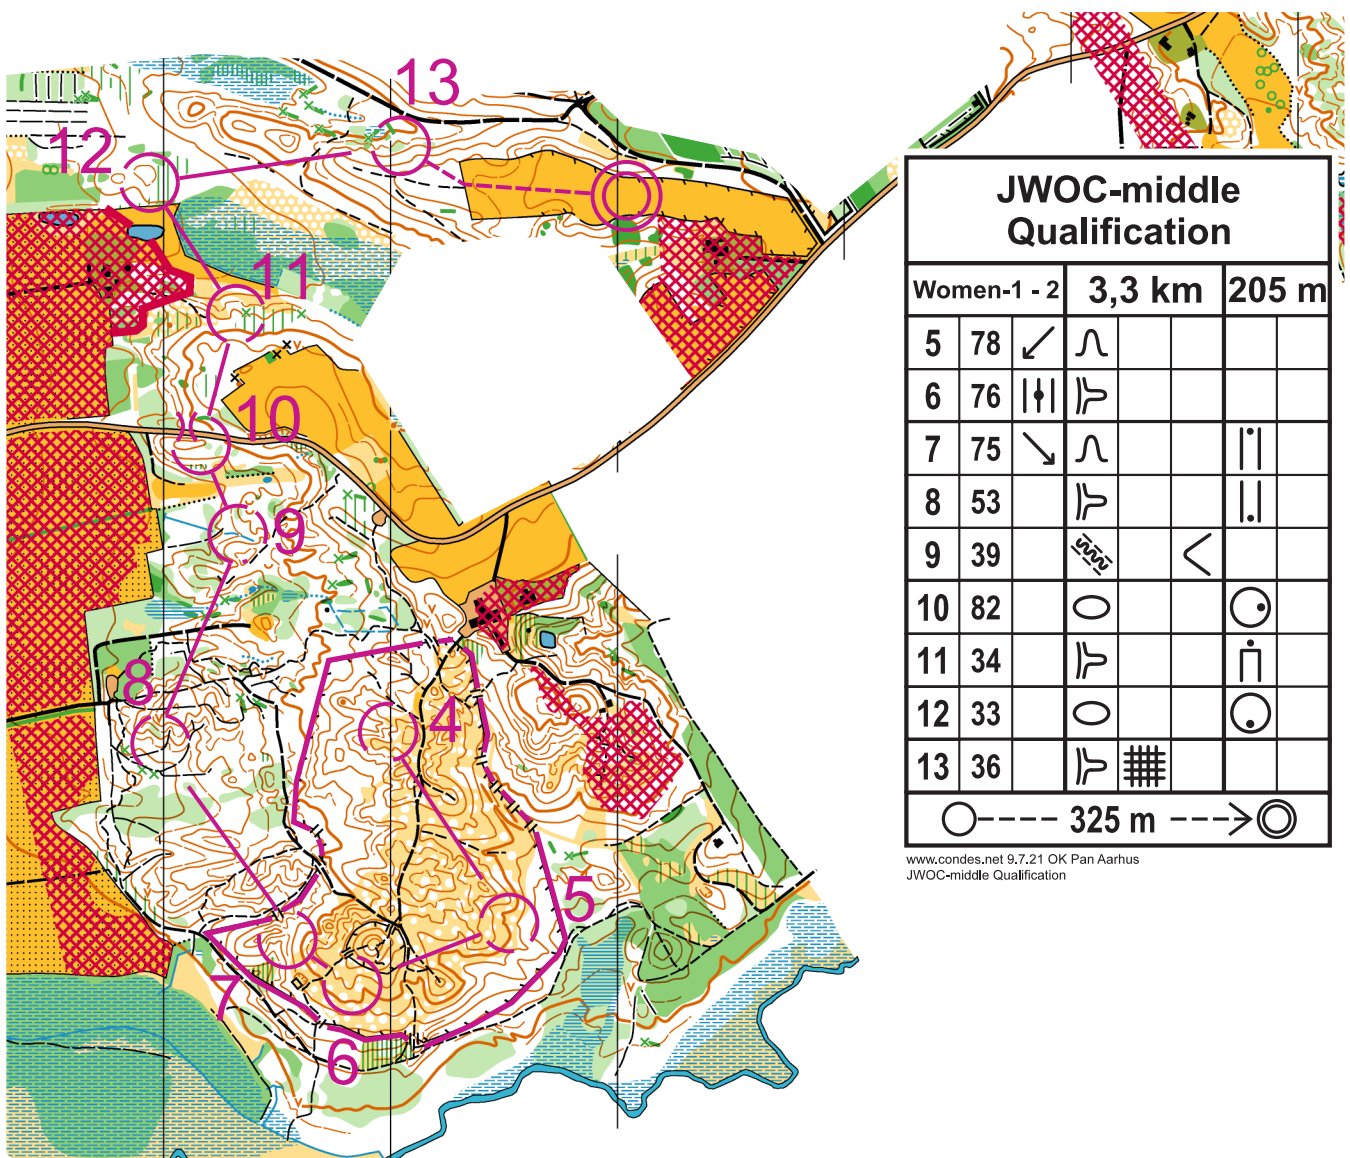

○----- 325 m ----->⊙

www.condes.net 9.7.21 OK Pan Aarhus
JWOC-middle Qualification

JWOC-middle Qualification

Women-1 - 1		3,3 km	205 m
▷		∩	
1	46	⤵	
2	62	↘	├
3	64	↖	∩
4	58	⤵	

www.condes.net 9.7.21 OK Pan Aarhus
JWOC-middle Qualification

JWOC-middle Qualification

Women-1 - 2		3,3 km	205 m
5	78	✓ ㄥ	
6	76	ㄥ	
7	75	↘ ㄥ	
8	53	ㄥ	
9	39	ㄥ	<
10	82	○	○
11	34	ㄥ	⋈
12	33	○	○
13	36	ㄥ	###

○----- 325 m ----->⊙

www.condes.net 9.7.21 OK Pan Aarhus
 JWOC-middle Qualification