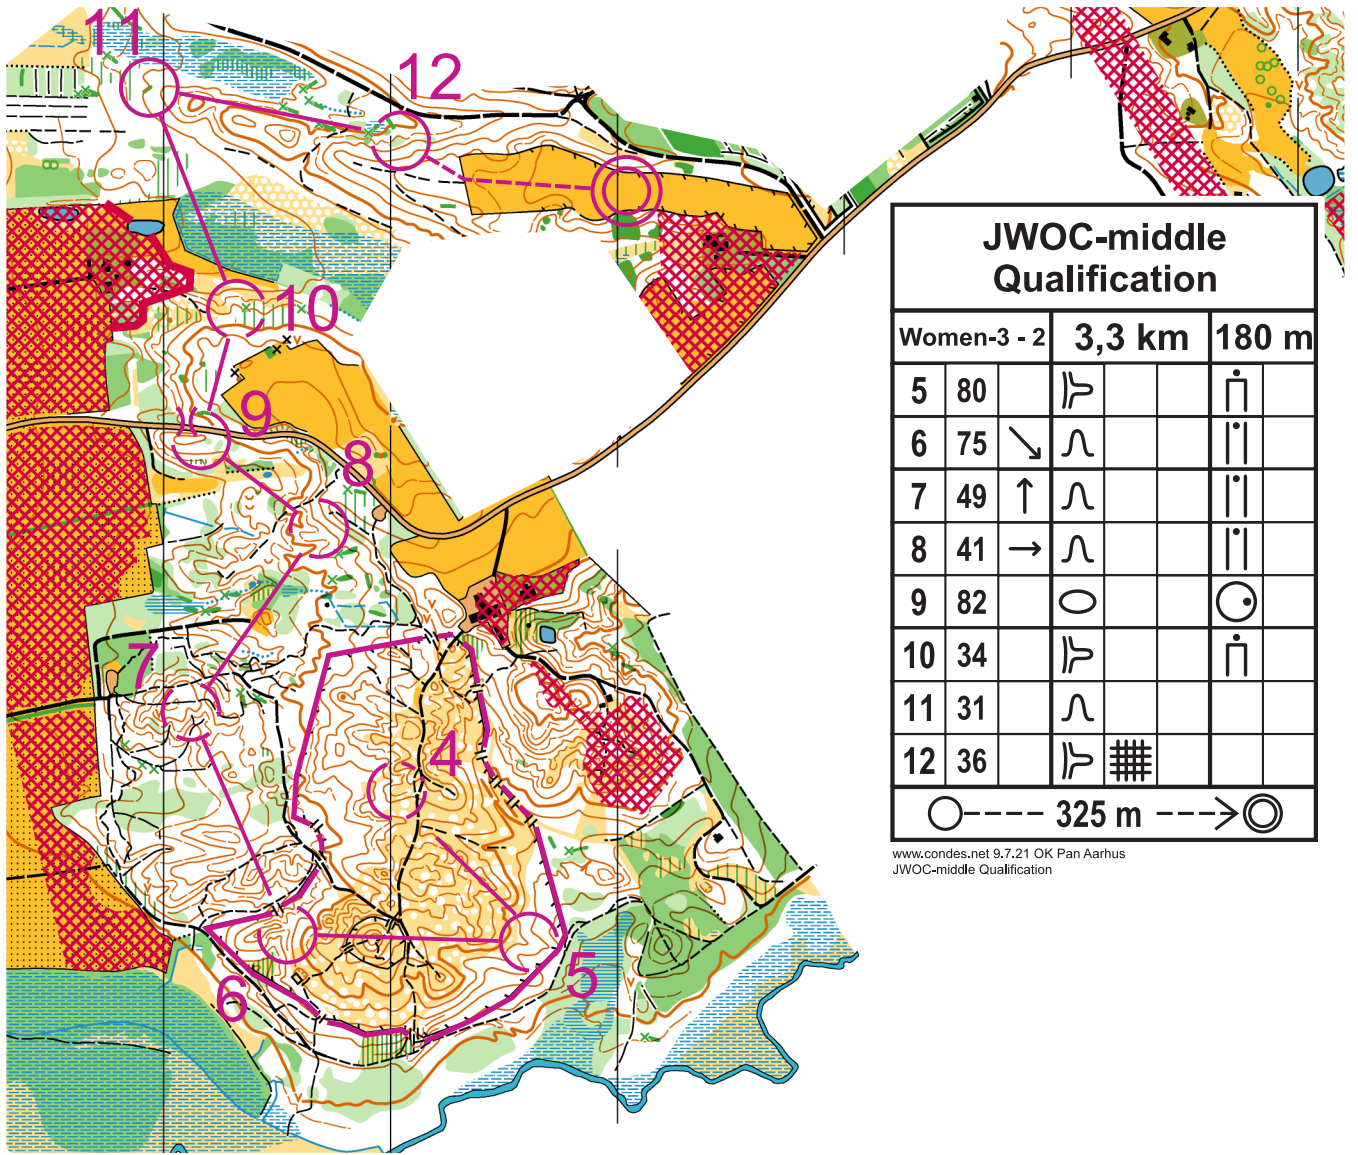

JWOC-middle Qualification

Women-1 - 2		3,3 km	205 m
5	78	✓ ㄥ	
6	76	ㄥ	
7	75	↘ ㄥ	
8	53	ㄥ	
9	39	ㄥ	<
10	82	○	○
11	34	ㄥ	⋈
12	33	○	○
13	36	ㄥ	###

○----- 325 m ----->⊙

www.condes.net 9.7.21 OK Pan Aarhus
 JWOC-middle Qualification

JWOC-middle Qualification				
Women-2 - 1	3,3 km	170 m		
▷		∩		
1	47	⋯		┌
2	67	∨		
3	64	↖	∩	
4	60	→	∩	
5	74	↓	∩	

www.condes.net 9.7.21 OK Pan Aarhus
 JWOC-middle Qualification

JWOC-middle Qualification

Women-2 - 2		3,3 km	170 m
6	81	∩	
7	75	↘	
8	51	∩	
9	37	→	
10	82	○	⊙
11	34	∩	∩
12	33	○	⊙
13	36	∩	###

www.condes.net 9.7.21 OK Pan Aarhus
 JWOC-middle Qualification

JWOC-middle Qualification

Women-3 - 1		3,3 km	180 m
▷		∩	
1	44	⊙	⊙
2	57	○	⊙
3	65 ↓	⌒	⊙
4	61	⌒	⊙

www.condes.net 9.7.21 OK Pan Aarhus
JWOC-middle Qualification