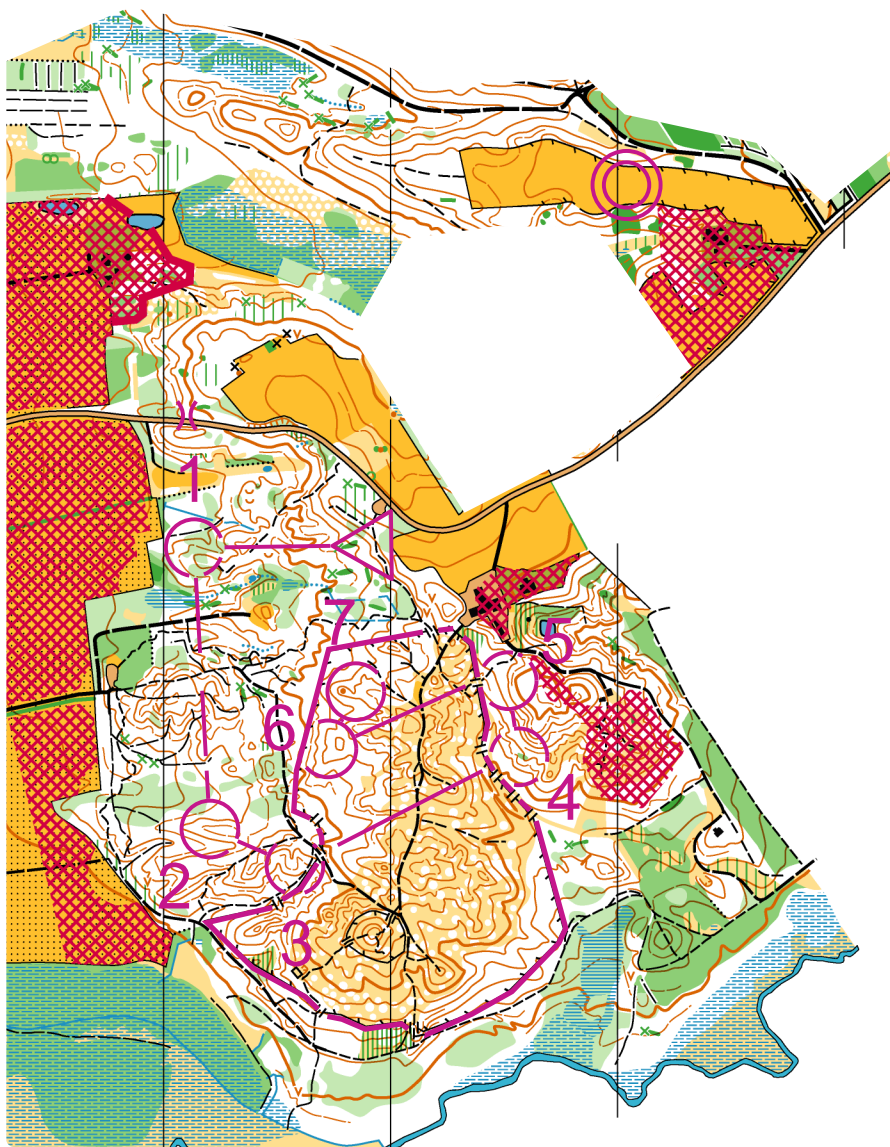

JWOC-middle Qualification				
Men-1 - 1		4,0 km	250 m	
▷		∩		
1	45	∩		.
2	63		∩	.
3	65	↓	∩	∩
4	77	←	∩	
5	69		∩	—
6	56	↗	∩	.
7	50	↙	∩	

www.condes.net 9.7.21 OK Pan Aarhus
 JWOC-middle Qualification

JWOC-middle Qualification					
Men-1 - 2		4,0 km	250 m		
8	79	↖		·	
9	76		↖		
10	75	↘	↖		·
11	55		↖		·
12	38	↓	∪		
13	82		○		⊙
14	35		↖		·
15	32	↗	↖		·
16	36		↖	###	

○----- 325 m ----->⊙

www.condes.net 9.7.21 OK Pan Aarhus
JWOC-middle Qualification

JWOC-middle Qualification					
Men-2 - 1		4,0 km		250 m	
▷		∩			
1	40 ↗	∩		∩	
2	57	○		○	
3	65 ↓	∩		∩	
4	71 ↑	∩		∩	
5	69	∩	—		
6	56 ↗	∩		∩	
7	50 ↙	∩			